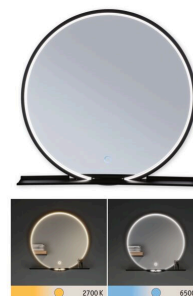

Artikelnummer:  
**71090**

EAN-Nummer:  
4000870710906

Name  
**WD Miro rund IP44 TunW LED 10,5W 500mm Spl/Sz 230V Met/Ac**

Hersteller **Paulmann**

### Artikelinfo

Interner Code	710.90
EAN	4000870710906
Farbe	Spiegel & Schwarz matt
Material	Metall & Spiegel
Garantie	5 Jahre
Hersteller	Paulmann
Lieferumfang	Montageanleitung

### Leuchtmitteldaten

Bestückung	10,5 W
Anzahl Bestückung	1x
Farbwiedergabeindex	> 90 Ra
Anzahl Brennstellen	01
Lebensdauer	30.000 h
Bestückung	incl. 1x10,5 W
Nennlichtstrom	160 lm
Farbtemperatur Bereich	2.700 - 6.500 K
Leuchtmittelleigenschaft	LED fest integriert