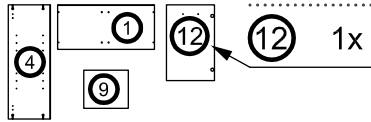

PL Instrukcja montaży

SK Návod na montáž

RO Instrucțiuni de montaj

RU ИНСТРУКЦИЯ ПО МОНТАЖУ

Art. Nr.

3709.62

3720.62

140 x 190 cm

200 x 220 cm

Art. Nr. 3709.62

	99
Ø 18 / 6,4	6x
	123
	8x
	124
4 x 17	19x
	181
	1x
	632
5 x 17	92x
	563
M 6 x 20	6x
	565
	4x
	564
	3x
	566
Ø 15 x 15	6x

1**2**

0 10 20 30 40 50 60 70 80 90 100 110 120

3709.62-4