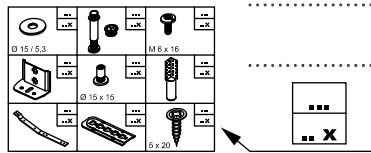

PL Instrukcja montaży

SK Návod na montáž

RO Instrucțiuni de montaj

RU ИНСТРУКЦИЯ ПО МОНТАЖУ

Art. Nr.

3709.62

3720.62

140 x 190 cm

200 x 220 cm

Art. Nr. 3709.62

	99
Ø 18 / 6,4	6x
	123
	8x
	124
4 x 17	19x
	181
	1x
	632
5 x 17	92x
	563
M 6 x 20	6x
	565
	4x
	564
	3x
	566
Ø 15 x 15	6x

1**2**

0 10 20 30 40 50 60 70 80 90 100 110 120

3709.62-4