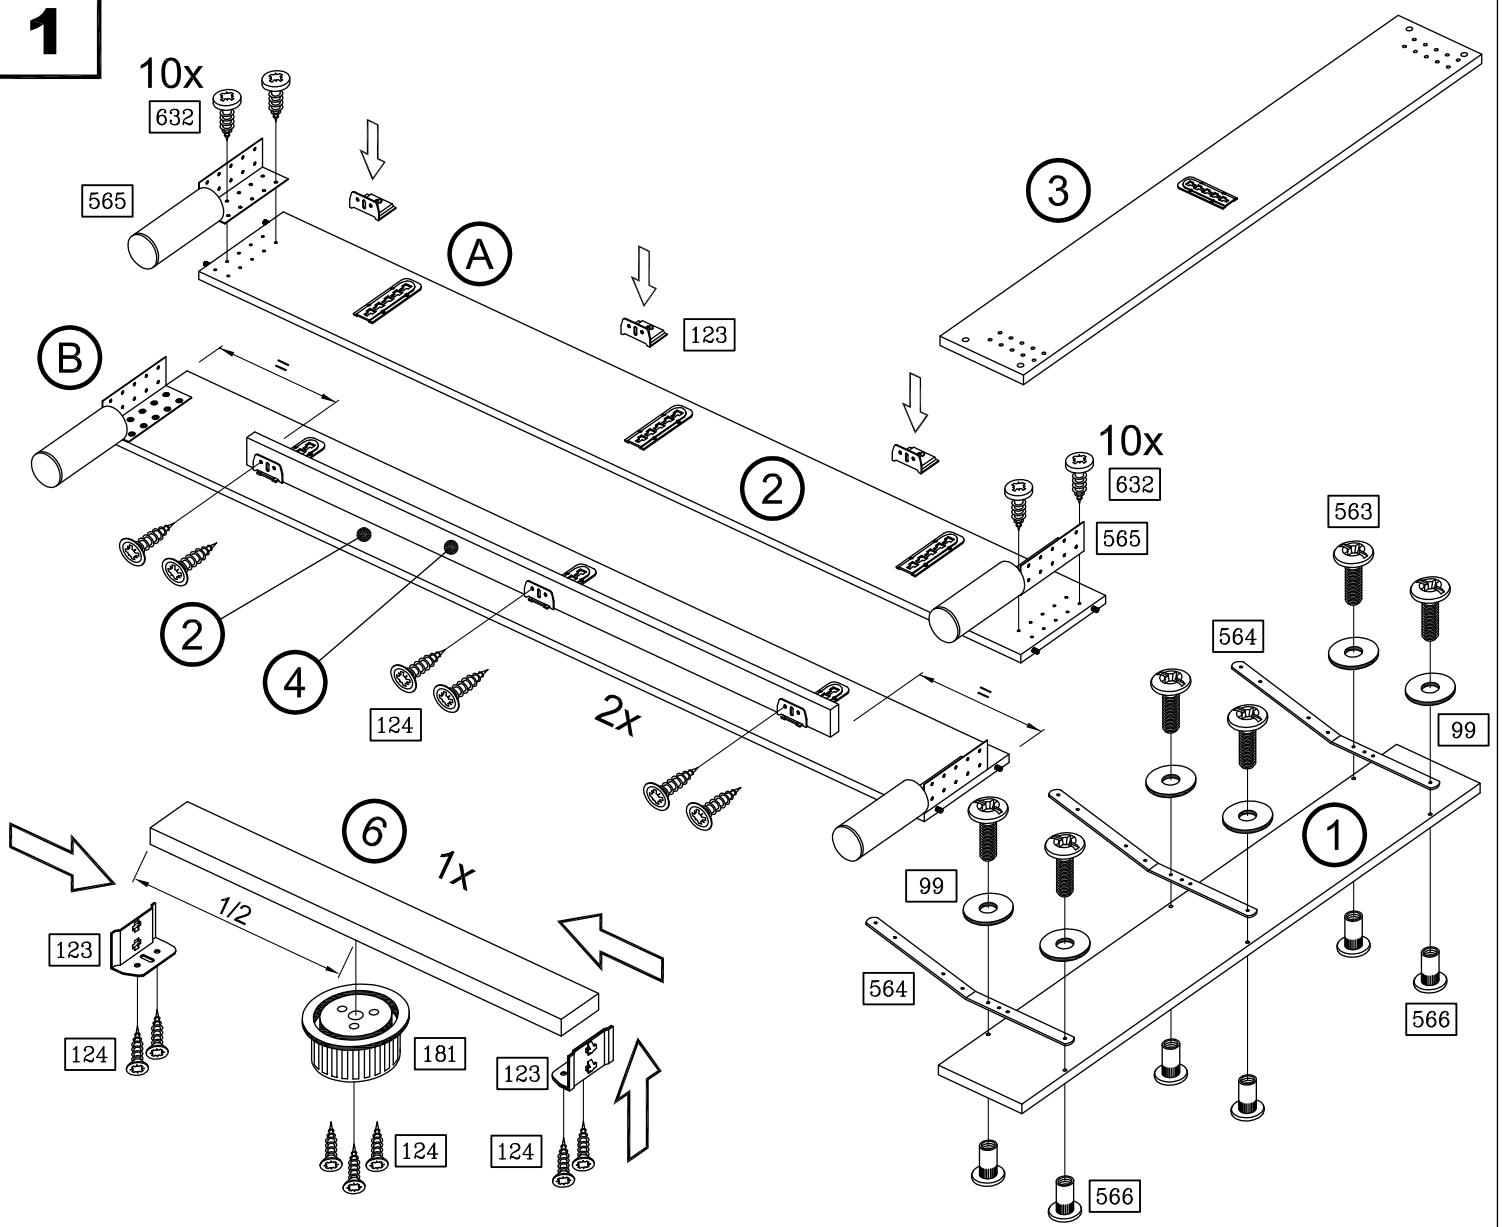

PL Instrukcja montaży

SK Návod na montáž

RO Instrucțiuni de montaj

RU ИНСТРУКЦИЯ ПО МОНТАЖУ

Art. Nr.

3709.62

3720.62

140 x 190 cm

200 x 220 cm

Art. Nr. 3709.62

	99
Ø 18 / 6,4	6x
	123
	8x
	124
4 x 17	19x
	181
	1x
	632
5 x 17	92x
	563
M 6 x 20	6x
	565
	4x
	564
	3x
	566
Ø 15 x 15	6x

1**2**

0 10 20 30 40 50 60 70 80 90 100 110 120

3709.62-4