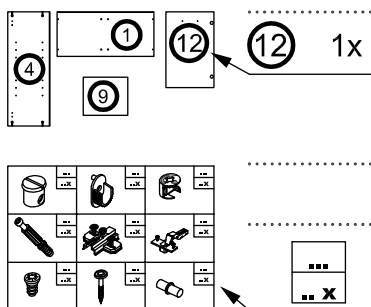

**D** Montageanleitung

**F** Notice de montage

**NL** Handleiding voor de montage

**CZ** Monzáni návod

**HU** Szereelési útmutató

**TR** Montaj talimatı

**GB** Assembly instructions

**I** Istruzione di montaggio

**PL** Instrukcja montaży

**SK** Návod na montáž

**RO** Instrucțiuni de montaj

**RU** ИНСТРУКЦИЯ ПО МОНТАЖУ

Art. Nr. 3621

Art. Nr. 3621

	<b>62</b> 2x		<b>70</b> 4x		<b>132</b> 4x
3,5 x 13		M4 x 9			
	<b>155</b> 3x		<b>158</b> 3x		
	<b>222</b> 8x		<b>299</b> 1x		
4,5 x 55		436 mm			
	<b>901</b> 2x		<b>902</b> 2x		
∅ 6 x 25		3,5 x 40			
	<b>903</b> 8x		<b>905</b> 8x		
		∅ 12 / 2,5			
	<b>908</b> 2x		<b>916</b> 4x		
	<b>921</b> 4x		<b>927</b> 4x		
		6,3 x 11			
	<b>940</b> 1x		<b>990</b> 3x		
15 g					

**1****2****3**

3621-2

2/4

**4****5****6****7**

8

9