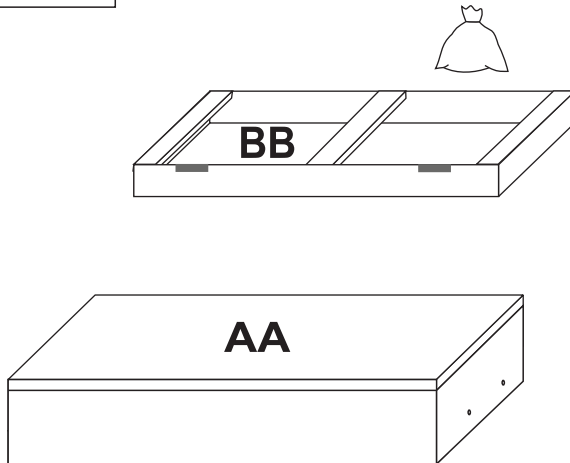

## ROMEO BS SOFA

9x (4x16)  a	6x (5x35)  b	4x (M6X40)  c	4x (M6x35)  d	4x (M8x80)  e	4x M8  i	4x Ø8  f
6x  j	2x  k	2x  m	10x  s	4x Ø8  g	2x  p	2x  o

COLI.: 1

COLI.: 2

2x p      2x o

Ver: 09.04.2024

13 +