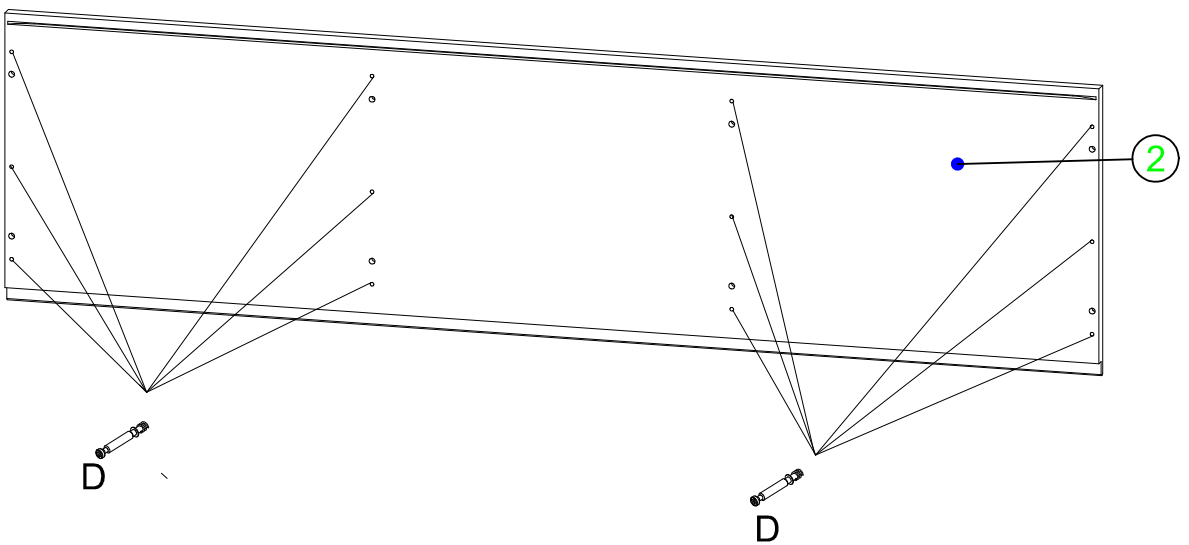

MONTAGEANLEITUNG ASSEMBLY INSTRUCTION

SIDEBORD MONTANA 2276

A Ø 8x30 20	B 40	D 40	E Ø 6.3x13 4	F 4	H 22	I 8	J Ø 5x13 40	T Ø 3x16 6
L Ø 7x50 12	M 5	N 2	O 3 SET	P 10	Q 18	R M4x25 10	S W8x30 8	U 2

II

<p>A</p>  <p>Ø 8x30 4</p>	<p>B</p>  <p>4</p>	<p>D</p>  <p>24</p>
--	---	--

Achtung! Bewegen Sie die Möbel nicht auf dem Boden.

IV

H	P	Q
		
10	10	18

V

S

W8x30
8

C

VI