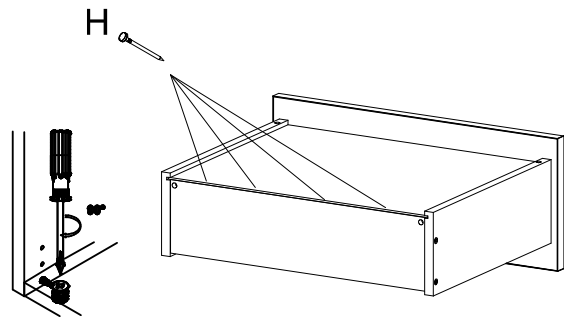

MONTAGEANLEITUNG ASSEMBLY INSTRUCTION

SIDEBORD MONTANA 2276

A Ø 8x30 20	B 40	D 40	E Ø 6.3x13 4	F 4	H 22	I 8	J Ø 5x13 40	T Ø 3x16 6
L Ø 7x50 12	M 5	N 2	O 3 SET	P 10	Q 18	R M4x25 10	S W8x30 8	U 2

II

<p>A</p>  <p>Ø 8x30 4</p>	<p>B</p>  <p>4</p>	<p>D</p>  <p>24</p>
--	---	--

Achtung! Bewegen Sie die Möbel nicht auf dem Boden.

IV

H	P	Q
		
10	10	18

V

S

W8x30
8

C

VI

J	O
	
Ø 5x13 8	1 SET

VII

B	D	H	L	M	R
					
12	12	12	fi8x30 12	3	M4x22 6

13

M

M

12

VIII