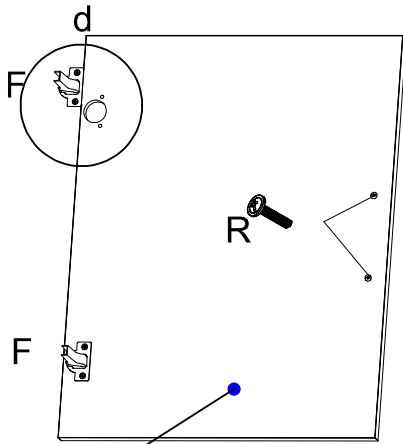

MONTAGEANLEITUNG ASSEMBLY INSTRUCTION

SIDEBORD MONTANA 2276

A Ø 8x30 20	B 40	D 40	E Ø 6.3x13 4	F 4	H 22	I 8	J Ø 5x13 40	T Ø 3x16 6
L Ø 7x50 12	M 5	N 2	O 3 SET	P 10	Q 18	R M4x25 10	S W8x30 8	U 2

II

<p>A</p>  <p>Ø 8x30 4</p>	<p>B</p>  <p>4</p>	<p>D</p>  <p>24</p>
--	---	--

Achtung! Bewegen Sie die Möbel nicht auf dem Boden.

IV

H	P	Q
		
10	10	18

V

S

W8x30
8

C

VI

J	O
	
Ø 5x13 8	1 SET

VII

B	D	H	L	M	R
					
12	12	12	fi8x30 12	3	M4x22 6

13

M

M

12

VIII