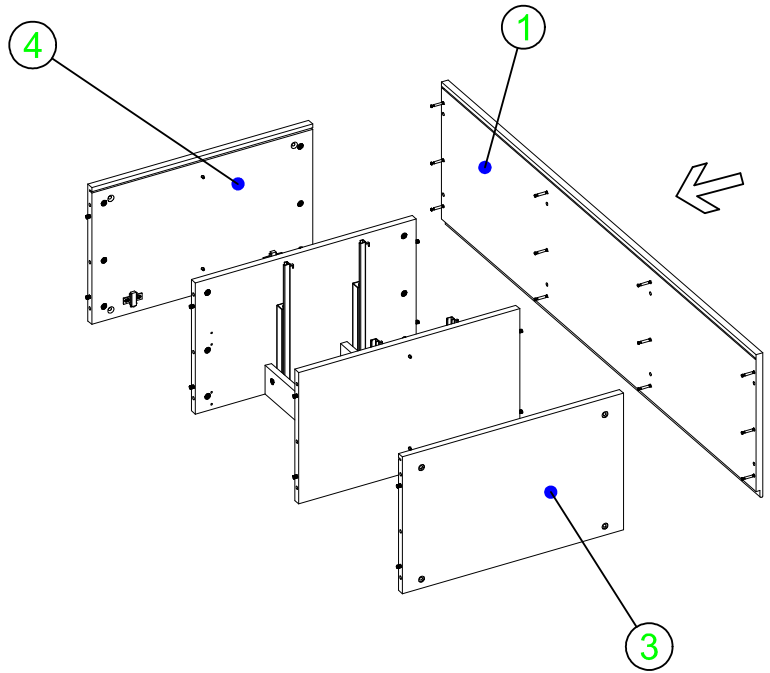

MONTAGEANLEITUNG ASSEMBLY INSTRUCTION

SIDEBORD MONTANA 2276

A Ø 8x30 20	B 40	D 40	E Ø 6.3x13 4	F 4	H 22	I 8	J Ø 5x13 40	T Ø 3x16 6
L Ø 7x50 12	M 5	N 2	O 3 SET	P 10	Q 18	R M4x25 10	S W8x30 8	U 2

II

<p>A</p>  <p>Ø 8x30 4</p>	<p>B</p>  <p>4</p>	<p>D</p>  <p>24</p>
--	---	--

Achtung! Bewegen Sie die Möbel nicht auf dem Boden.

IV

H	P	Q
		
10	10	18

V

S

W8x30
8

C

VI