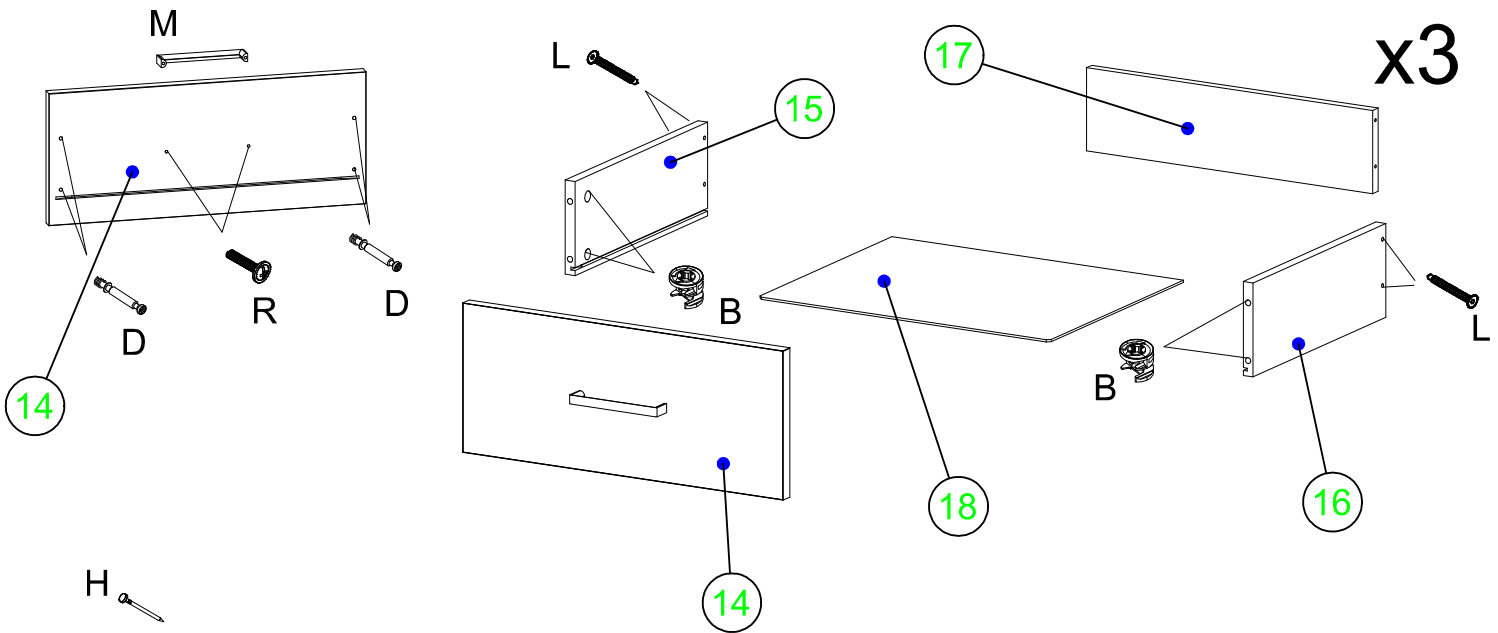

VI

J	O
Ø 5x13 8	1 SET