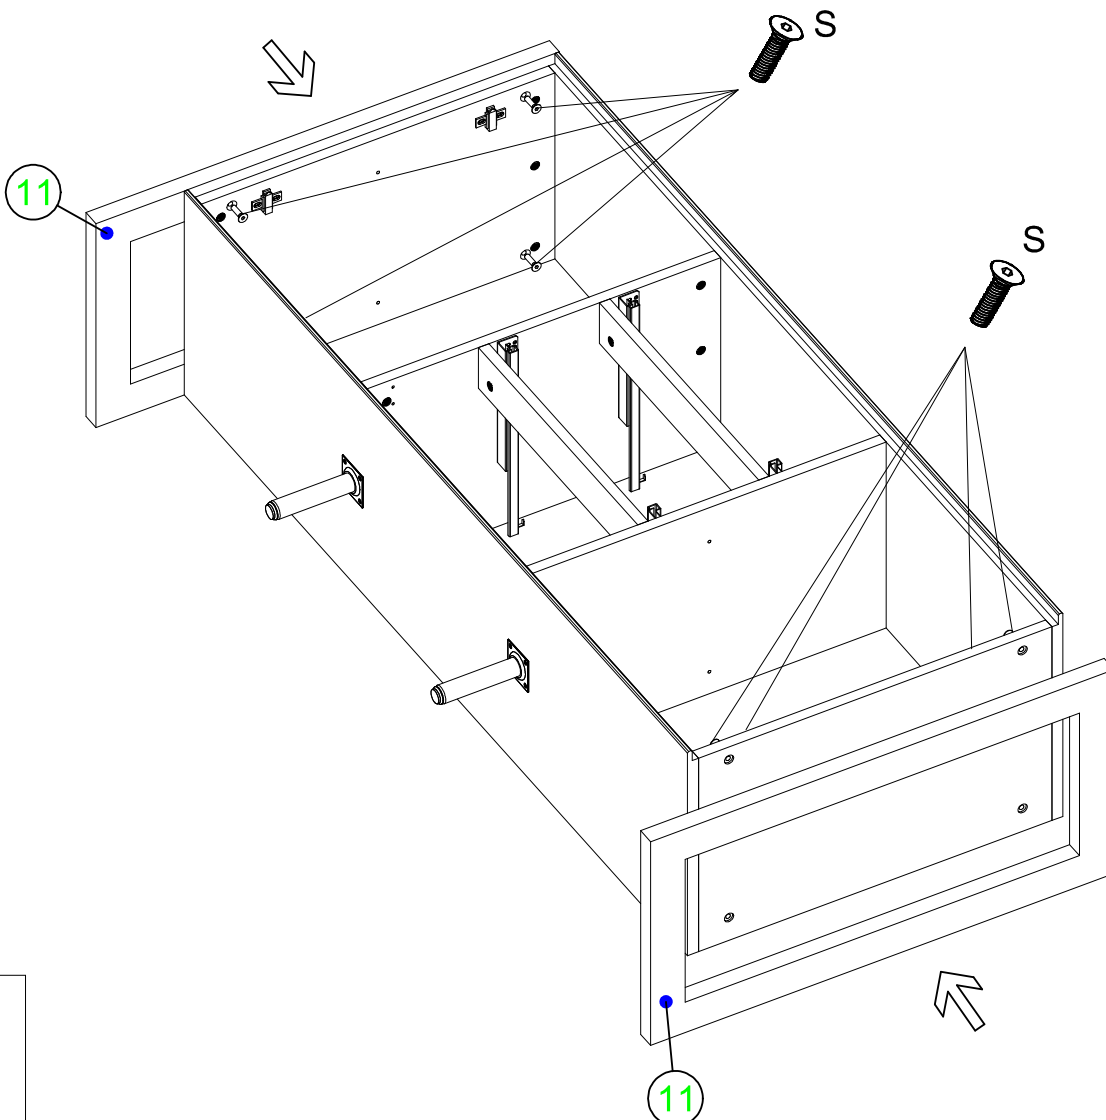

MONTAGEANLEITUNG ASSEMBLY INSTRUCTION

SIDEBORD MONTANA 2276

A Ø 8x30 20	B 40	D 40	E Ø 6.3x13 4	F 4	H 22	I 8	J Ø 5x13 40	T Ø 3x16 6
L Ø 7x50 12	M 5	N 2	O 3 SET	P 10	Q 18	R M4x25 10	S W8x30 8	U 2

II

<p>A</p>  <p>Ø 8x30 4</p>	<p>B</p>  <p>4</p>	<p>D</p>  <p>24</p>
--	---	--

Achtung! Bewegen Sie die Möbel nicht auf dem Boden.

IV

H	P	Q
		
10	10	18

V

S

W8x30
8

C

VI