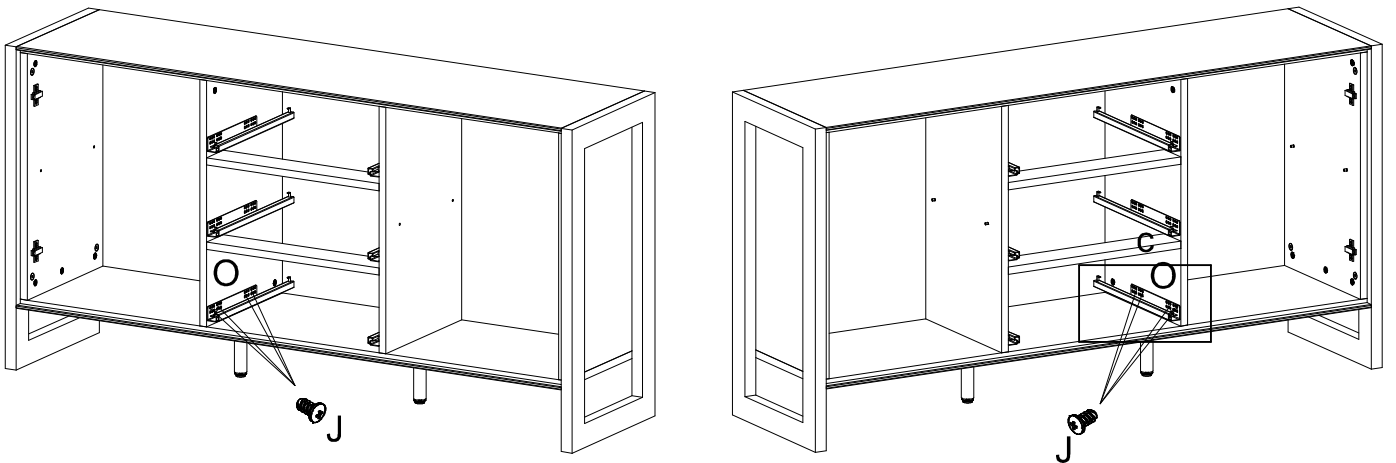

MONTAGEANLEITUNG ASSEMBLY INSTRUCTION

SIDEBORD MONTANA 2276

A Ø 8x30 20	B 40	D 40	E Ø 6.3x13 4	F 4	H 22	I 8	J Ø 5x13 40	T Ø 3x16 6
L Ø 7x50 12	M 5	N 2	O 3 SET	P 10	Q 18	R M4x25 10	S W8x30 8	U 2

II

<p>A</p>  <p>Ø 8x30 4</p>	<p>B</p>  <p>4</p>	<p>D</p>  <p>24</p>
--	---	--

Achtung! Bewegen Sie die Möbel nicht auf dem Boden.

IV

H	P	Q
		
10	10	18

V

S

W8x30
8

C

VI