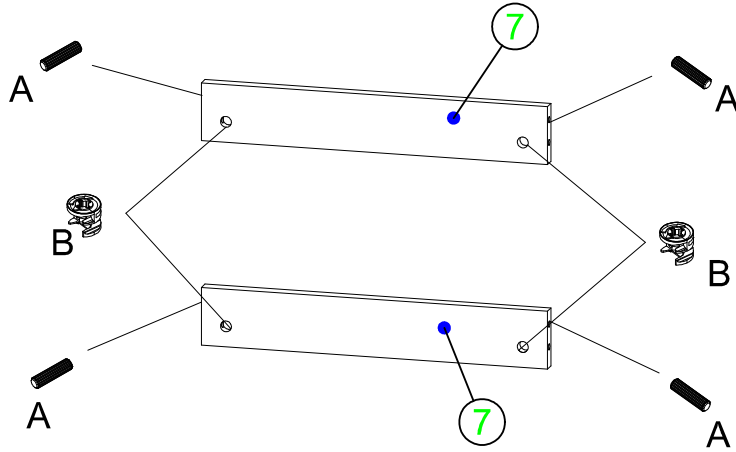

MONTAGEANLEITUNG ASSEMBLY INSTRUCTION

SIDEBORD MONTANA 2276

A Ø 8x30 20	B 40	D 40	E Ø 6.3x13 4	F 4	H 22	I 8	J Ø 5x13 40	T Ø 3x16 6
L Ø 7x50 12	M 5	N 2	O 3 SET	P 10	Q 18	R M4x25 10	S W8x30 8	U 2

II

<p>A</p>  <p>Ø 8x30 4</p>	<p>B</p>  <p>4</p>	<p>D</p>  <p>24</p>
--	---	--

Achtung! Bewegen Sie die Möbel nicht auf dem Boden.

IV

H	P	Q
		
10	10	18

V

S

W8x30
8

C

VI

J	O
	
Ø 5x13 8	1 SET

VII

B	D	H	L	M	R
					
12	12	12	fi8x30 12	3	M4x22 6

13

M

M

12

VIII

F	J	M	R
4	Ø 5x13 8	2	M4x25 4

12

8

T

8

13

IX

T
Ø 3x16 6