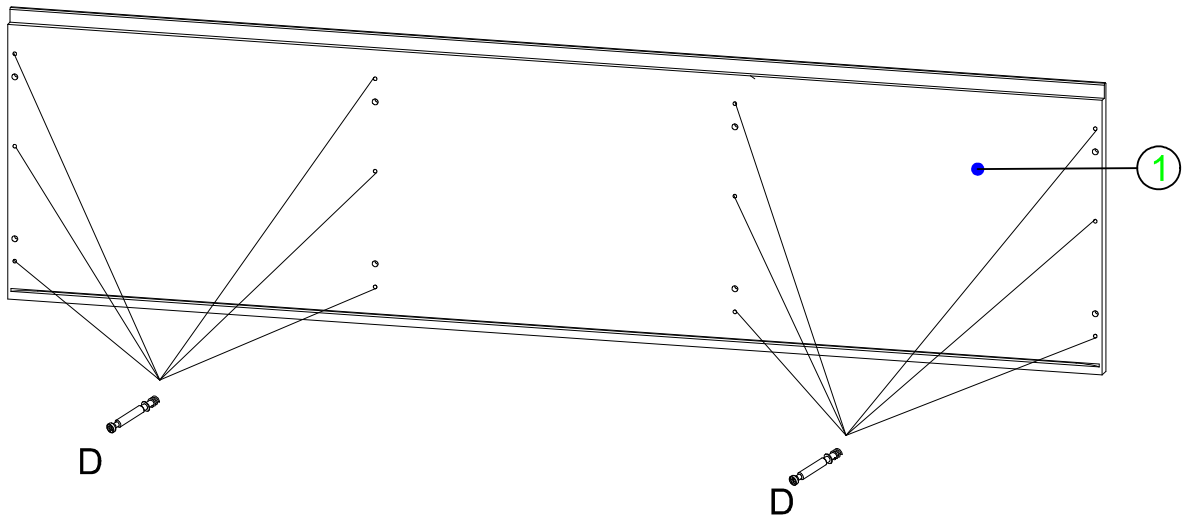

MONTAGEANLEITUNG ASSEMBLY INSTRUCTION

SIDEBORD MONTANA 2276

A Ø 8x30 20	B 40	D 40	E Ø 6.3x13 4	F 4	H 22	I 8	J Ø 5x13 40	T Ø 3x16 6
L Ø 7x50 12	M 5	N 2	O 3 SET	P 10	Q 18	R M4x25 10	S W8x30 8	U 2

II

<p>A</p>  <p>Ø 8x30 4</p>	<p>B</p>  <p>4</p>	<p>D</p>  <p>24</p>
--	---	--

Achtung! Bewegen Sie die Möbel nicht auf dem Boden.

IV

H	P	Q
		
10	10	18

V

S

W8x30
8

C

VI