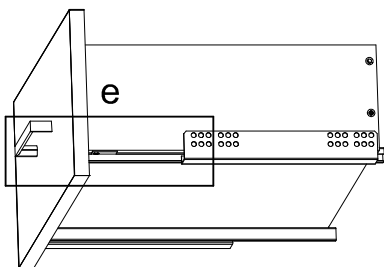

MONTAGEANLEITUNG ASSEMBLY INSTRUCTION

SIDEBORD MONTANA 2276

A Ø 8x30 20	B 40	D 40	E Ø 6.3x13 4	F 4	H 22	I 8	J Ø 5x13 40	T Ø 3x16 6
L Ø 7x50 12	M 5	N 2	O 3 SET	P 10	Q 18	R M4x25 10	S W8x30 8	U 2

II

<p>A</p>  <p>Ø 8x30 4</p>	<p>B</p>  <p>4</p>	<p>D</p>  <p>24</p>
--	---	--

J	O
	
Ø 5x13 8	1 SET

VII

B	D	H	L	M	R
					
12	12	12	fi8x30 12	3	M4x22 6

13

M

M

12

VIII

F	J	M	R
4	Ø 5x13 8	2	M4x25 4

12

8

T

8

13

IX

T
Ø 3x16 6