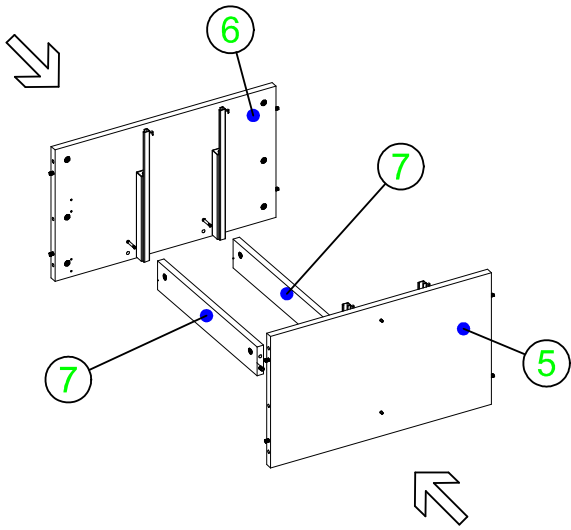

MONTAGEANLEITUNG ASSEMBLY INSTRUCTION

SIDEBORD MONTANA 2276

A Ø 8x30 20	B 40	D 40	E Ø 6.3x13 4	F 4	H 22	I 8	J Ø 5x13 40	T Ø 3x16 6
L Ø 7x50 12	M 5	N 2	O 3 SET	P 10	Q 18	R M4x25 10	S W8x30 8	U 2

II

<p>A</p>  <p>Ø 8x30 4</p>	<p>B</p>  <p>4</p>	<p>D</p>  <p>24</p>
--	---	--

Achtung! Bewegen Sie die Möbel nicht auf dem Boden.

IV

H	P	Q
		
10	10	18

V

S

W8x30
8

C

VI