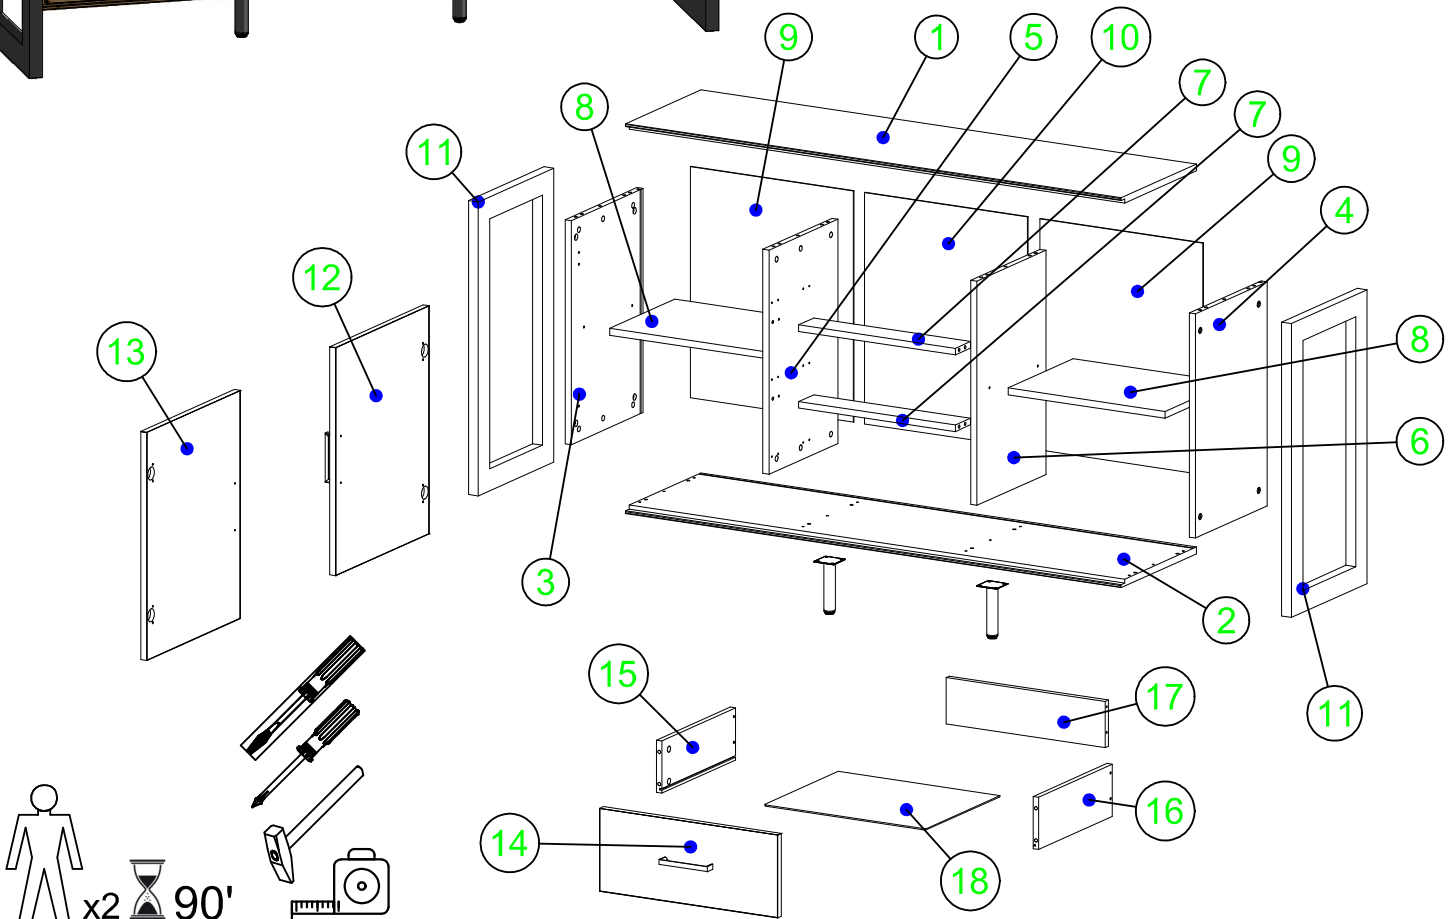

MONTAGEANLEITUNG ASSEMBLY INSTRUCTION

SIDEBORD MONTANA 2276

A Ø 8x30 20	B 40	D 40	E Ø 6.3x13 4	F 4	H 22	I 8	J Ø 5x13 40	T Ø 3x16 6
L Ø 7x50 12	M 5	N 2	O 3 SET	P 10	Q 18	R M4x25 10	S W8x30 8	U 2

II

<p>A</p>  <p>Ø 8x30 4</p>	<p>B</p>  <p>4</p>	<p>D</p>  <p>24</p>
--	---	--

Achtung! Bewegen Sie die Möbel nicht auf dem Boden.

IV

H	P	Q
		
10	10	18

V

S

W8x30
8

C

VI