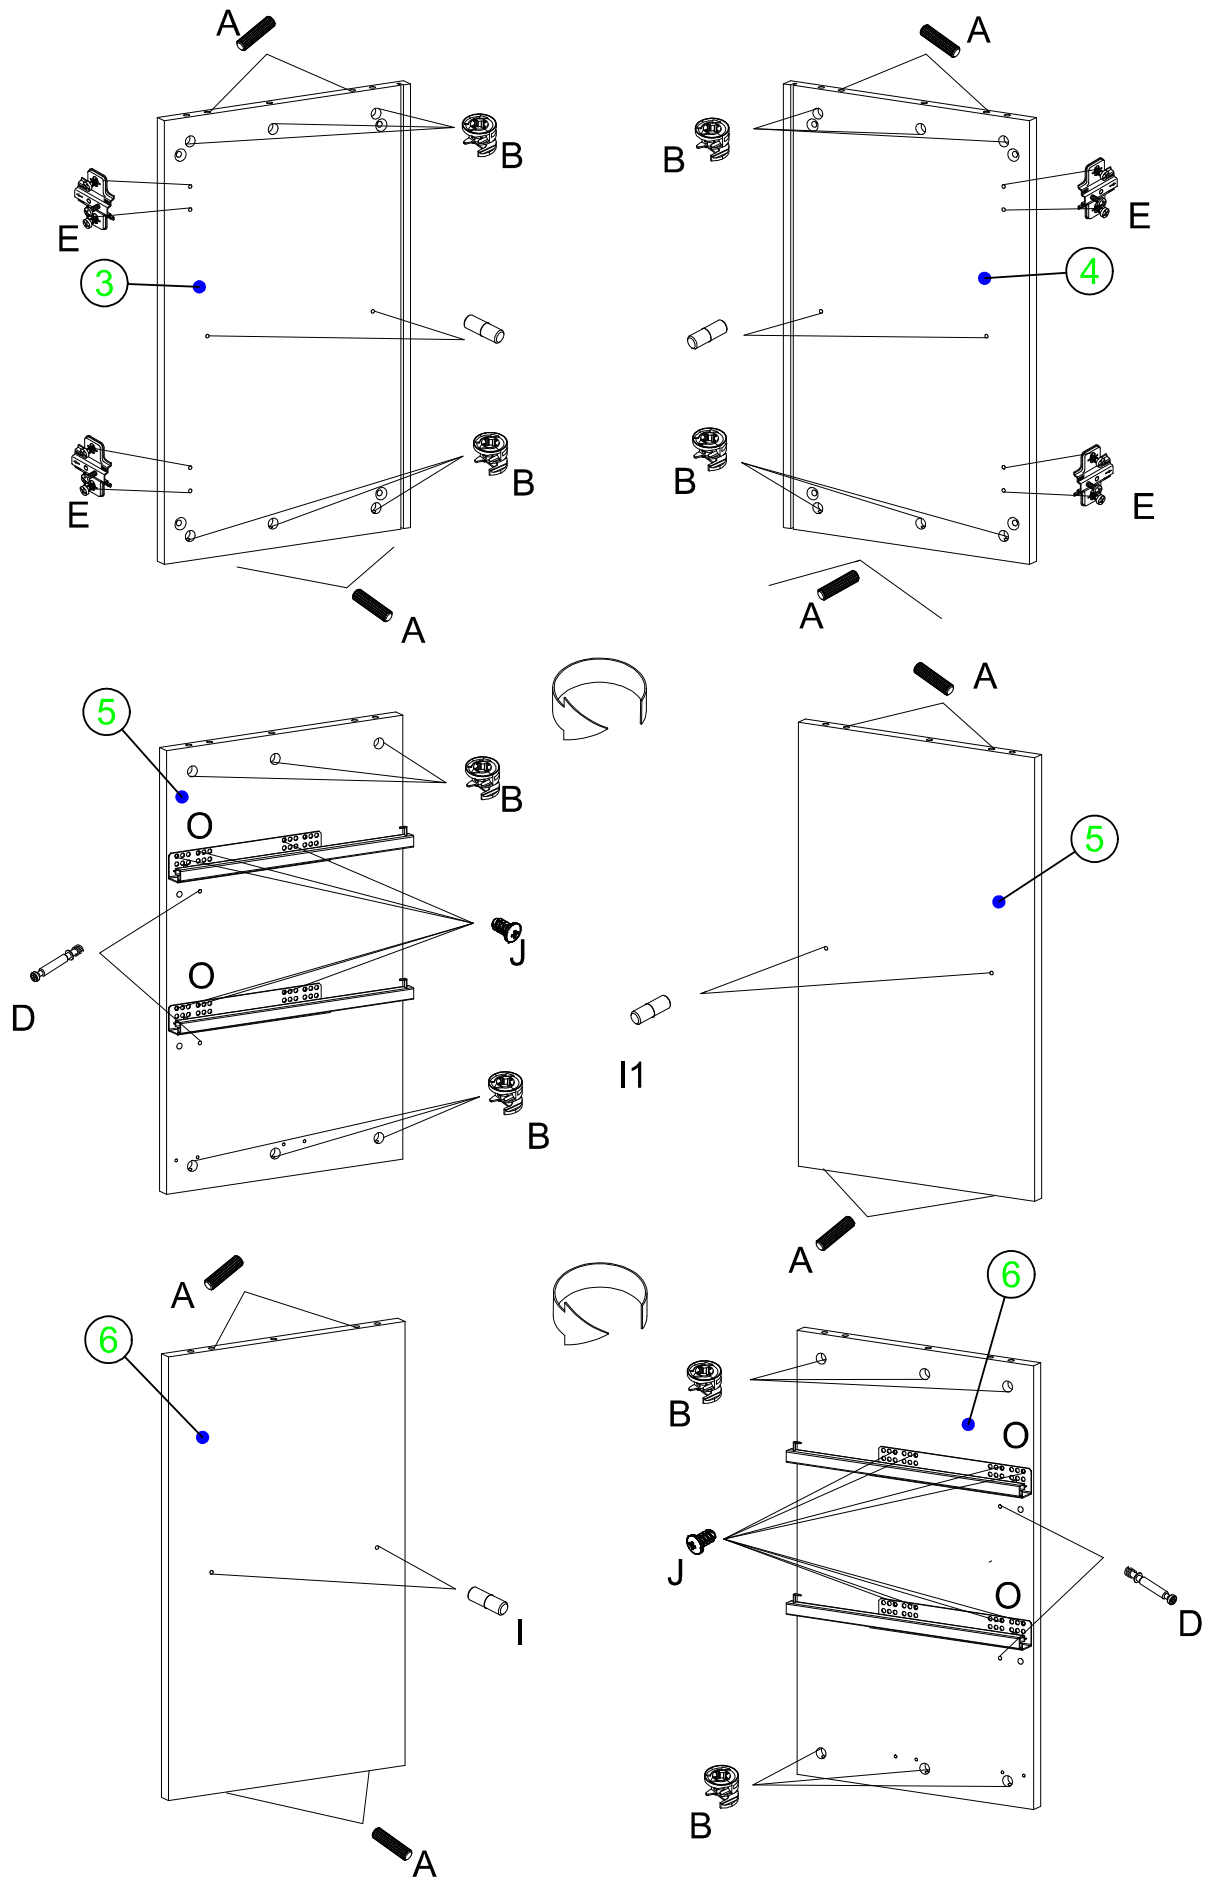

MONTAGEANLEITUNG ASSEMBLY INSTRUCTION

SIDEBORD MONTANA 2276

A Ø 8x30 20	B 40	D 40	E Ø 6.3x13 4	F 4	H 22	I 8	J Ø 5x13 40	T Ø 3x16 6
L Ø 7x50 12	M 5	N 2	O 3 SET	P 10	Q 18	R M4x25 10	S W8x30 8	U 2

II

<p>A</p>  <p>Ø 8x30 4</p>	<p>B</p>  <p>4</p>	<p>D</p>  <p>24</p>
--	---	--

Achtung! Bewegen Sie die Möbel nicht auf dem Boden.

IV

H	P	Q
		
10	10	18

V

S

W8x30
8

C

VI

J	O
	
Ø 5x13 8	1 SET

VII

B	D	H	L	M	R
					
12	12	12	fi8x30 12	3	M4x22 6

13

M

M

12

VIII

F	J	M	R
4	Ø 5x13 8	2	M4x25 4

12

8

T

8

13

IX

T
Ø 3x16 6