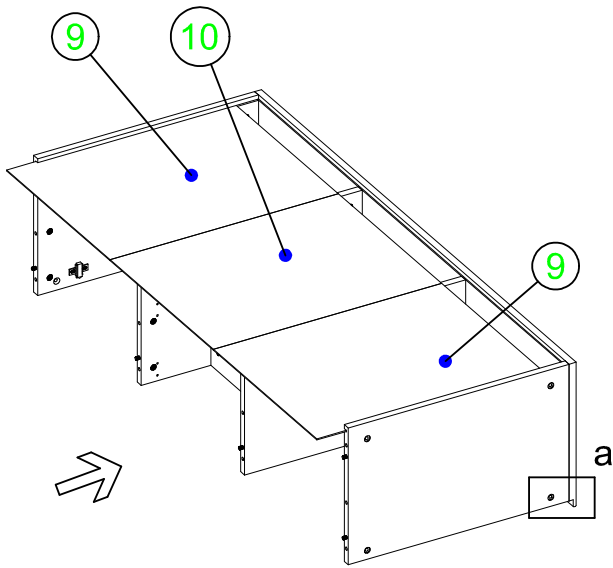

MONTAGEANLEITUNG ASSEMBLY INSTRUCTION

SIDEBORD MONTANA 2276

A Ø 8x30 20	B 40	D 40	E Ø 6.3x13 4	F 4	H 22	I 8	J Ø 5x13 40	T Ø 3x16 6
L Ø 7x50 12	M 5	N 2	O 3 SET	P 10	Q 18	R M4x25 10	S W8x30 8	U 2

II

<p>A</p>  <p>Ø 8x30 4</p>	<p>B</p>  <p>4</p>	<p>D</p>  <p>24</p>
--	---	--

Achtung! Bewegen Sie die Möbel nicht auf dem Boden.

IV

H	P	Q
		
10	10	18

V

S

W8x30
8

C

VI