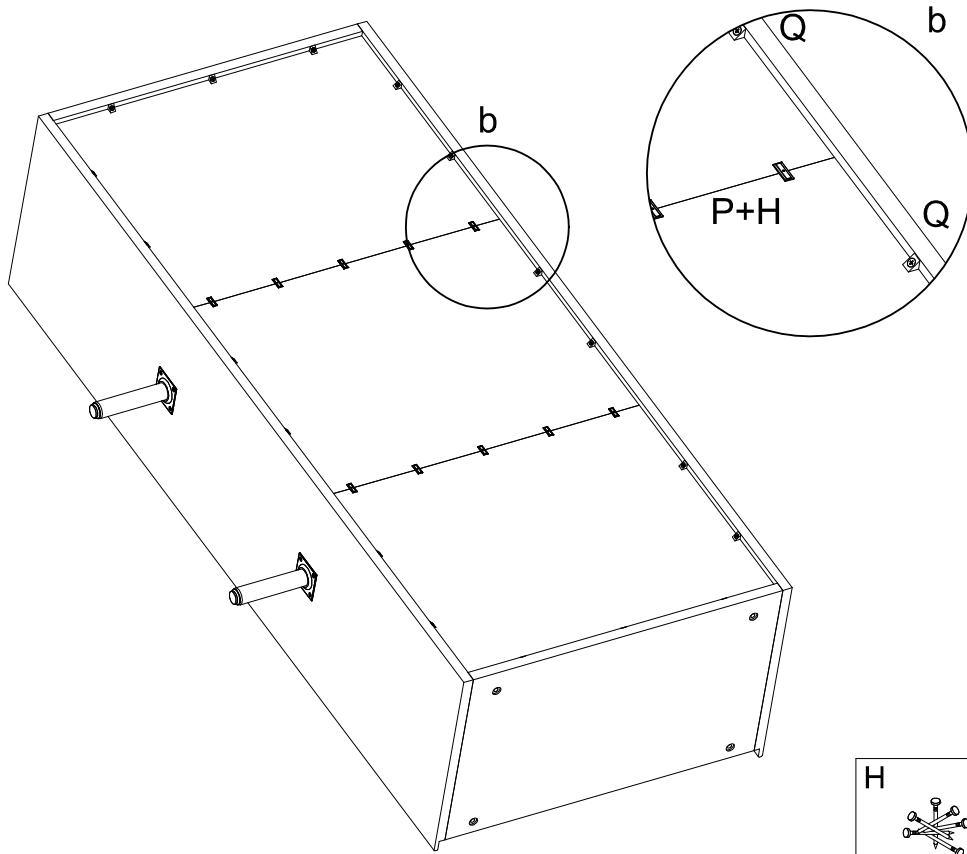

MONTAGEANLEITUNG ASSEMBLY INSTRUCTION

SIDEBORD MONTANA 2276

A Ø 8x30 20	B 40	D 40	E Ø 6.3x13 4	F 4	H 22	I 8	J Ø 5x13 40	T Ø 3x16 6
L Ø 7x50 12	M 5	N 2	O 3 SET	P 10	Q 18	R M4x25 10	S W8x30 8	U 2

II

<p>A</p>  <p>Ø 8x30 4</p>	<p>B</p>  <p>4</p>	<p>D</p>  <p>24</p>
--	---	--

Achtung! Bewegen Sie die Möbel nicht auf dem Boden.

IV

H	P	Q
		
10	10	18

V

S

W8x30
8

C

VI