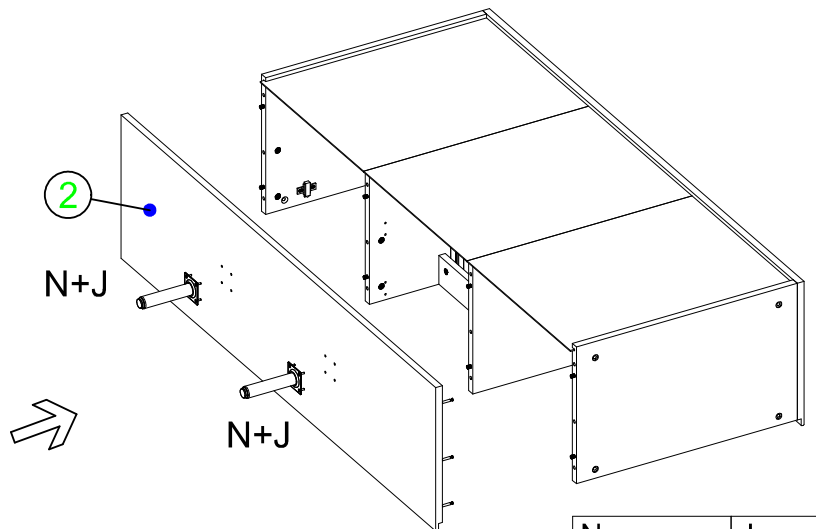

MONTAGEANLEITUNG ASSEMBLY INSTRUCTION

SIDEBORD MONTANA 2276

A Ø 8x30 20	B 40	D 40	E Ø 6.3x13 4	F 4	H 22	I 8	J Ø 5x13 40	T Ø 3x16 6
L Ø 7x50 12	M 5	N 2	O 3 SET	P 10	Q 18	R M4x25 10	S W8x30 8	U 2

II

<p>A</p>  <p>Ø 8x30 4</p>	<p>B</p>  <p>4</p>	<p>D</p>  <p>24</p>
--	---	--

Achtung! Bewegen Sie die Möbel nicht auf dem Boden.

IV

H	P	Q
		
10	10	18

V

S

W8x30
8

C

VI