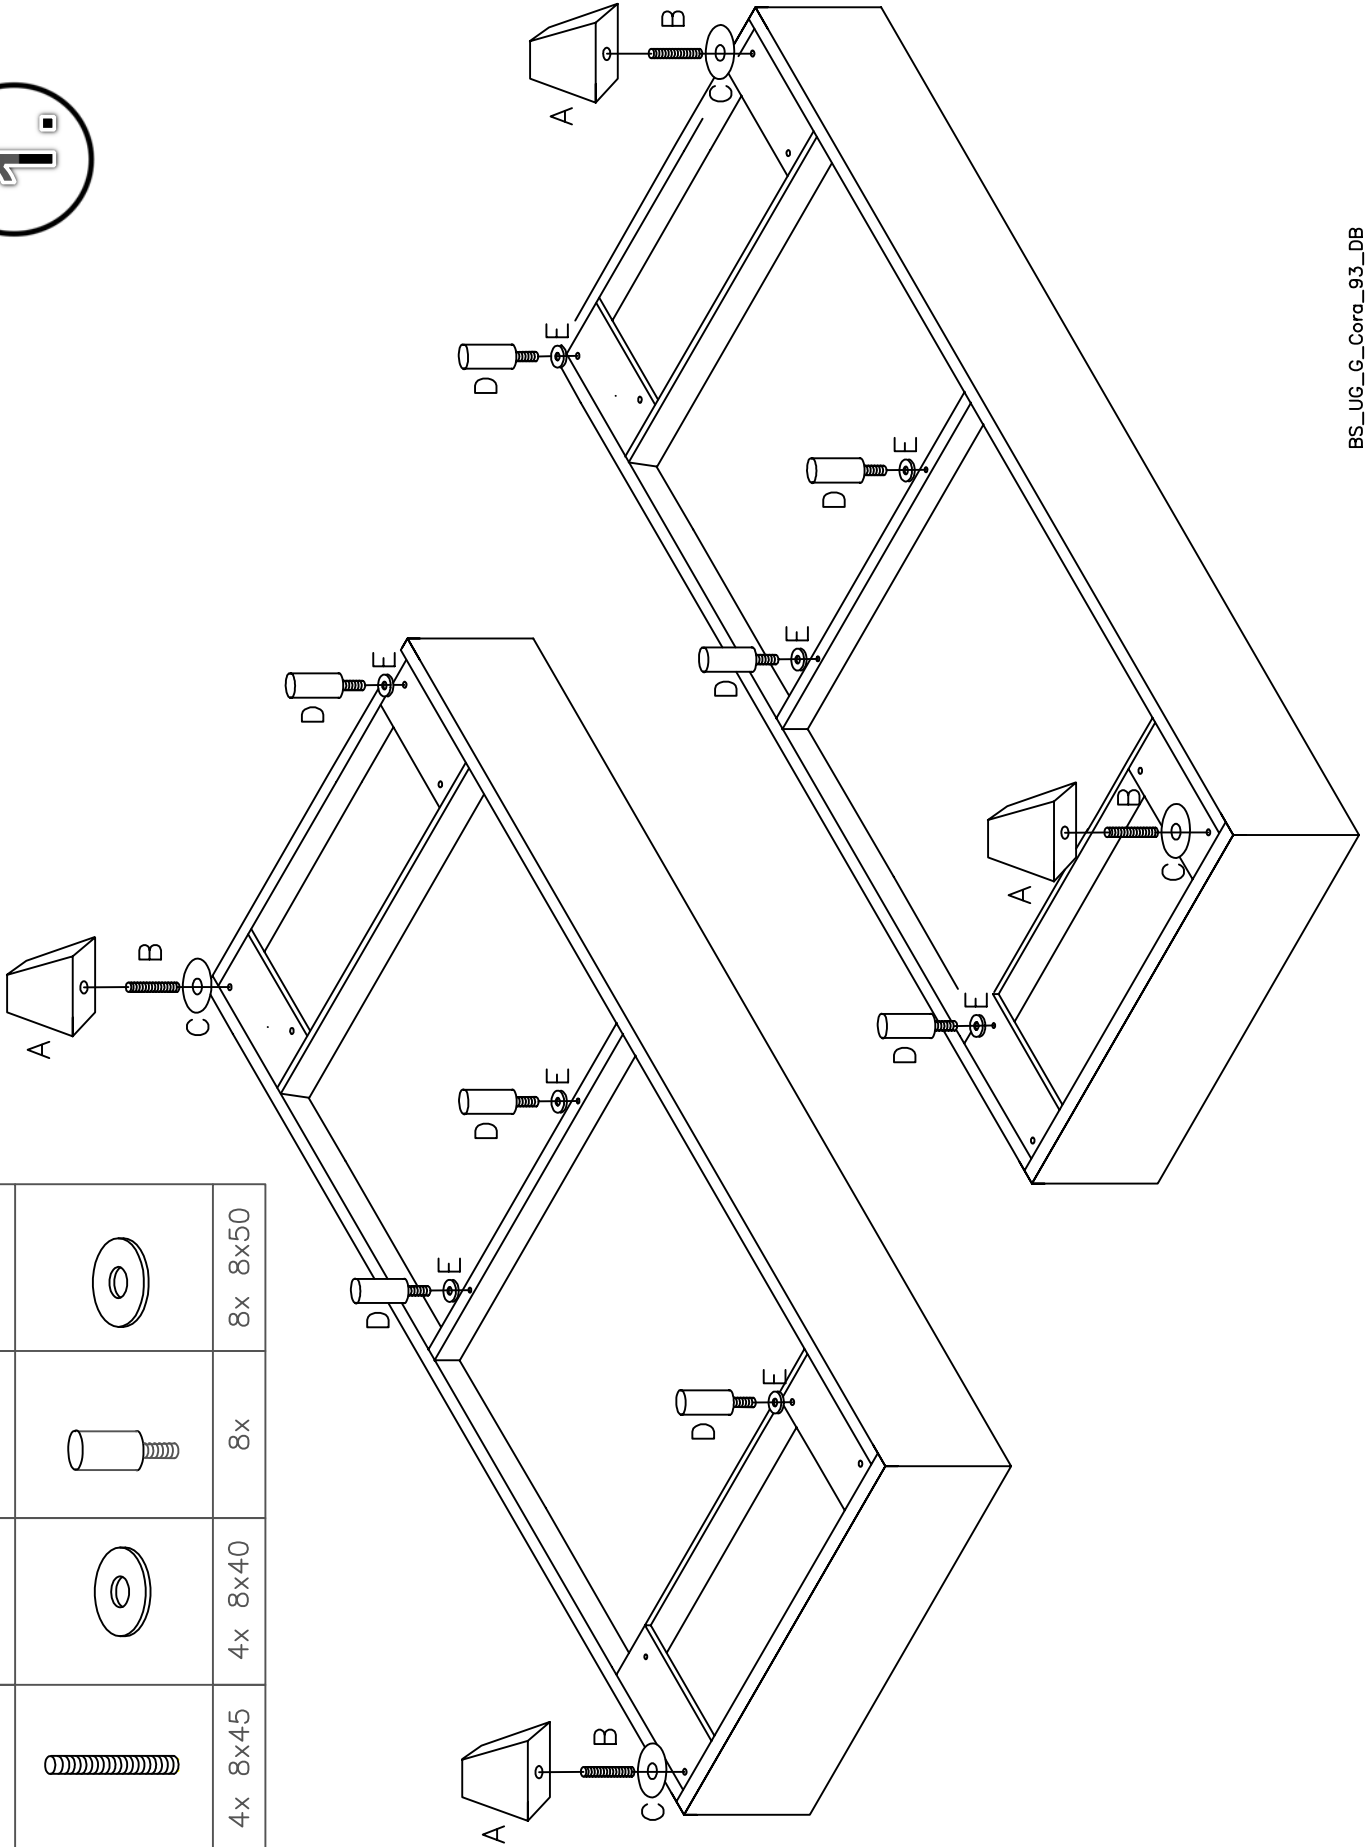

**RU** инструкция по сборке

**PL** Instrukcja montażu

**SK** Návod na montáž

**HU** Szerelési útmutató

**TR** Montaj talimati

**Service • Assistenza • Dienstverlening • Serwis  
Servis • Szerviz • Сервисная служба**

A		4x
B		4x 8x45
C		4x 8x40
D		8x
E		8x 8x50

3.

<p>F 8x 8x60</p> 	<p>C 8x 8x40</p> 	<p>G 8x M8</p> 	<p>Achtung! Schrauben nicht überdrehen                  FR Attention! Ne serrez pas trop                  CZ Dávej Pozor! Nepřetahujte                  RO Ai Grija! Nu strângeți                  PL Uważaj! Nie dokręcać zbyt mocno                  HU Vigyázz! Ne húzza túl</p> <p>GB Watch Out! Do not over tighten                  NL Let Op! Niet te vast                  IT Attento! Non stringere                  RU Осторожно! Не затягивайте                  SK Dávaj Pozor! Nepretahujte                  TR Dikkat! Üzerinde sıkmayın</p>
--	--	--	--