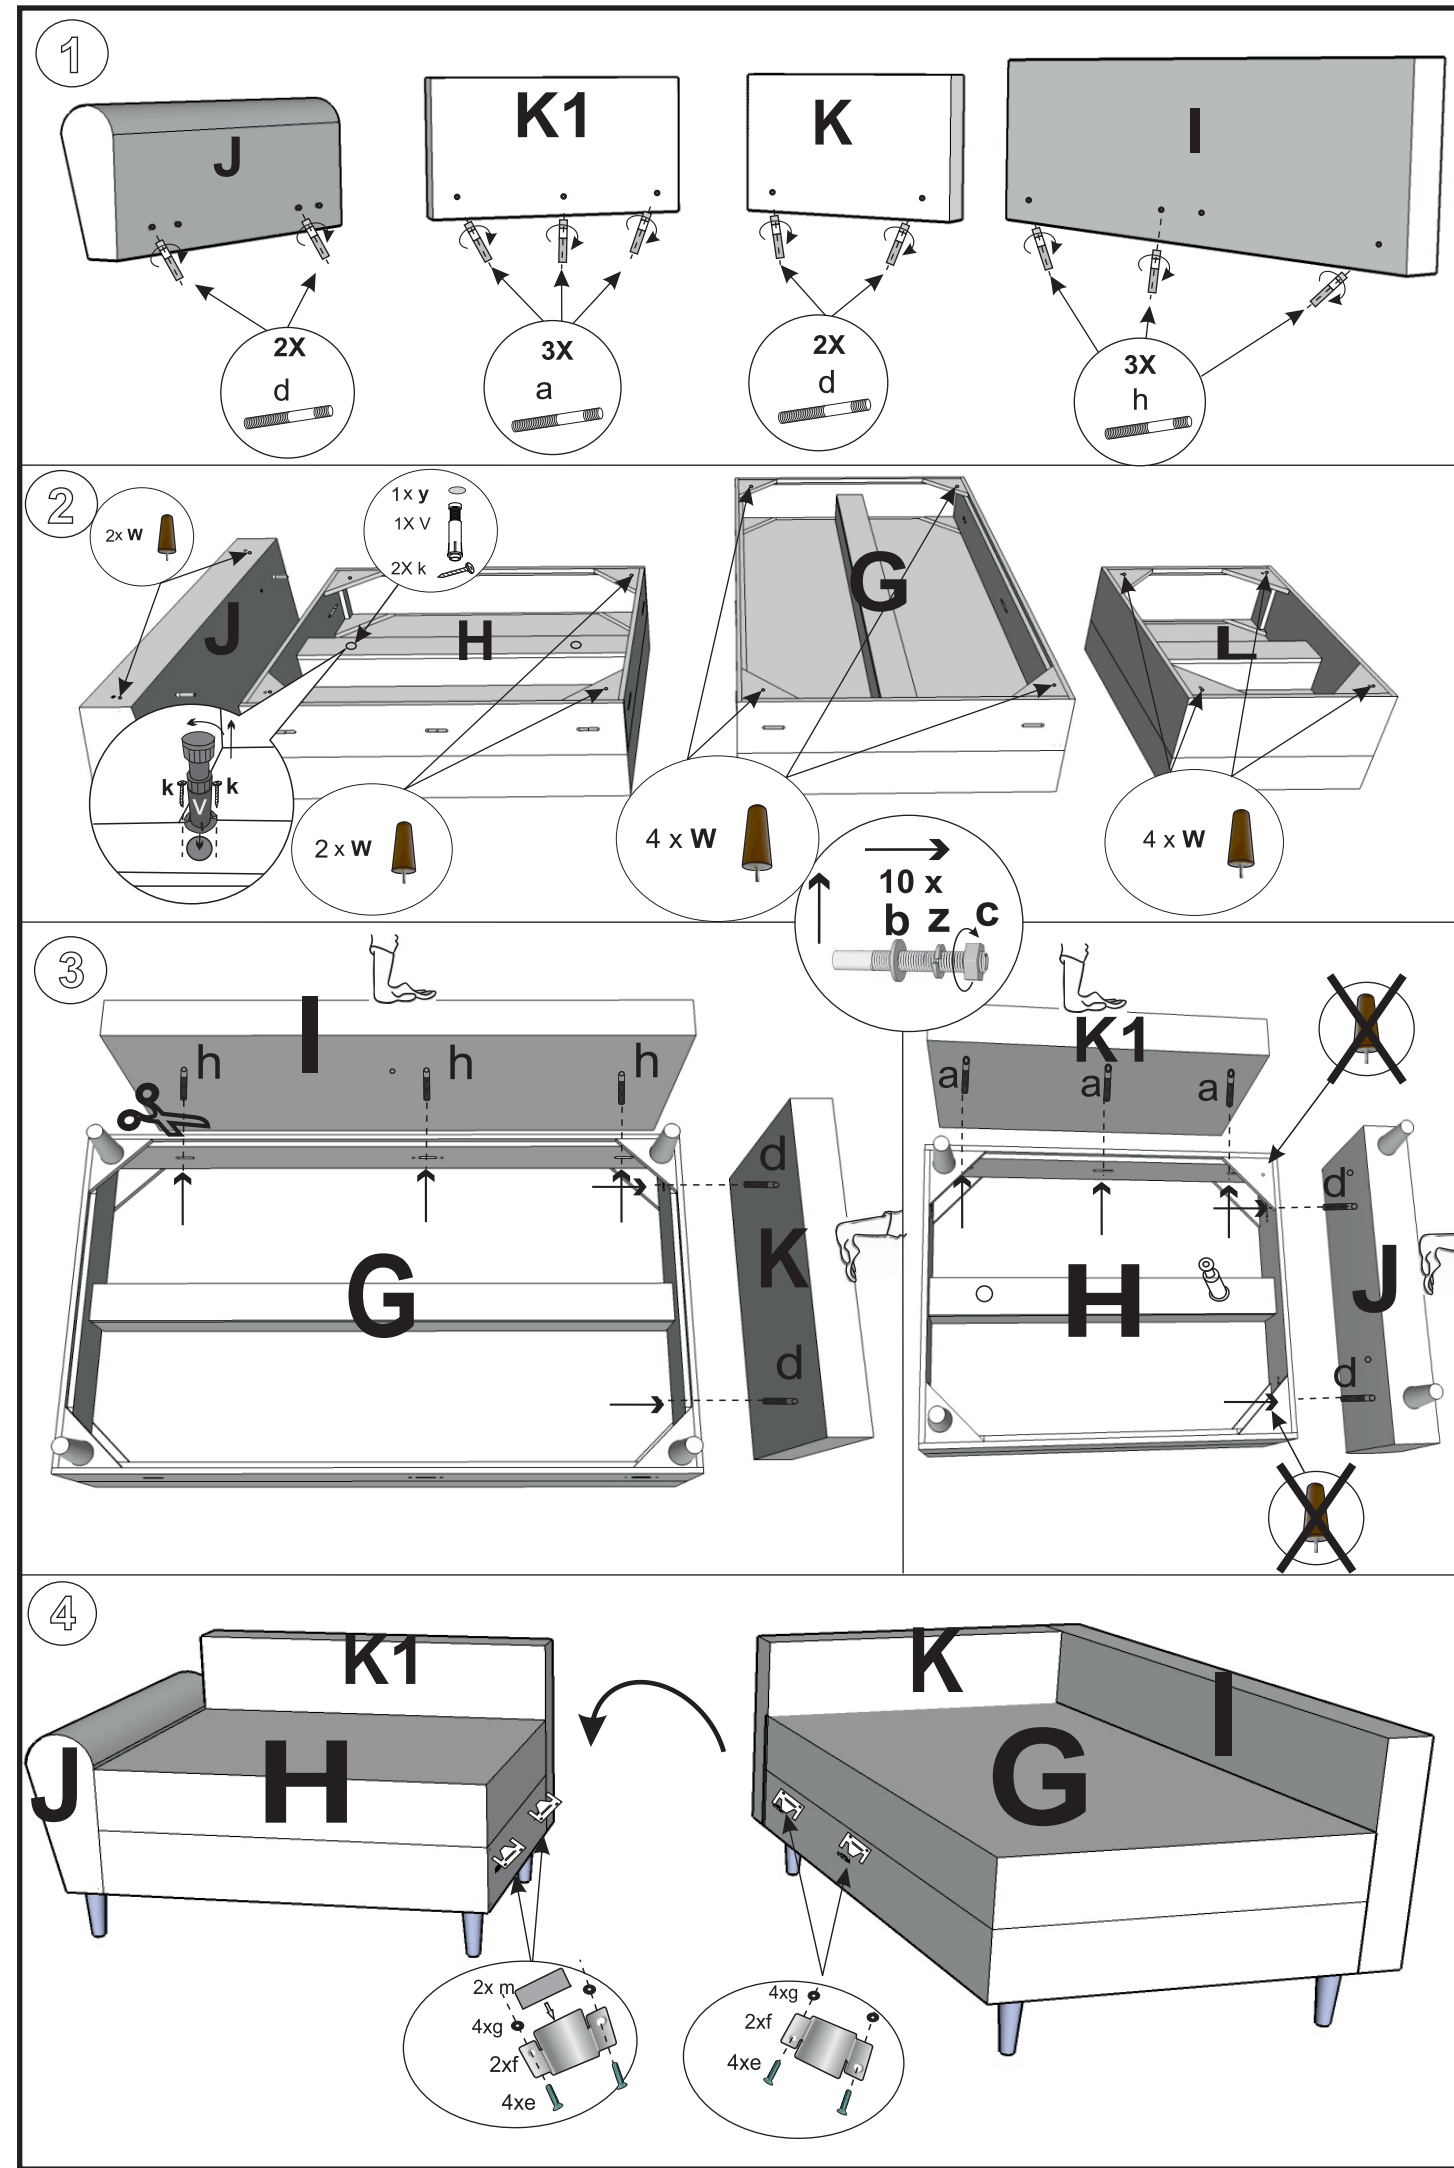

RICE

- | | |
|----------------------------------|--------------------------------|
| (DE) Montageanleitung | (IT) Istruzioni di montaggio |
| (PL) Instrukcja montażu | (FR) Notice de montage |
| (NL) Handleiding voor de montage | (RO) Instrucțiuni de asamblare |
| (GB) Assembly instructions | (SK) Montážny návod |
| (TR) Montaj talimatı | (CZ) Montážní návod |
| (RU) Инструкция по монтажу | (HU) Szerelési útmutató |

3 x (8x90) a	3 x (8x100) h	4 x (8x80) d	10 x M8 c	8 x (M6x40) e	4 x f	1 x y	8 x g
12 x w	10 x z	10 x Ø8 b	1 x v	2 x k	5 x s	2 x t	1 x u
2 x m							

RICE

- | | |
|----------------------------------|--------------------------------|
| (DE) Montageanleitung | (IT) Istruzioni di montaggio |
| (PL) Instrukcja montażu | (FR) Notice de montage |
| (NL) Handleiding voor de montage | (RO) Instrucțiuni de asamblare |
| (GB) Assembly instructions | (SK) Montážny návod |
| (TR) Montaj talimatı | (CZ) Montážní návod |
| (RU) Инструкция по монтажу | (HU) Szerelési útmutató |

3 x (8x90) a	3 x (8x100) h	4 x (8x80) d	10 x M8 c	8 x (M6x40) e	4 x f	1 X y	8 x g
12 x w	10 x z	10 x Ø8 b	1 x v	2 x k	5x s	2x t	1x u
2x m							

1

2

3

4