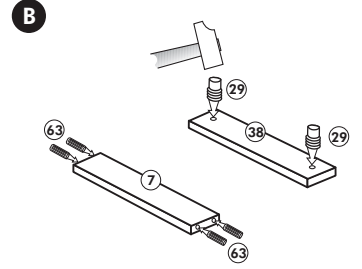

Spüle-Unterschrank ohne AP

Nr. 400 Rev.00

23 4x Ø 3	30 2x
46 2x	29 2x Ø 10
42 2x	22 4x
63 4x 8 x 30	26 2x 4,0 x 30 M4
106 4x 4,0 x 30	31 4x
	60 2x Ø 5
	27 14x 3,0 x 20
	21 1x