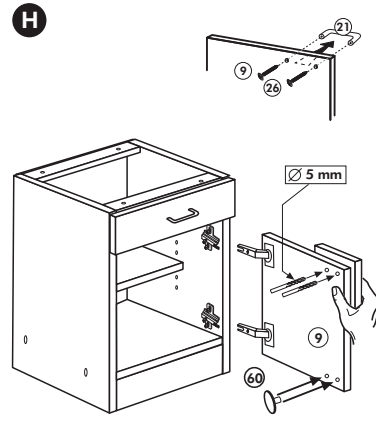

Unterschrank ohne AP

Nr. 003 Rev.00

34		4x	22		4x
36		6x 3,5 x 15	23		4x Ø 3
39		2x	27		24x 3,0 x 20
70		1x LEIM GLUE	26		4x 4,0 x 30 M4
			106		4x 4,0 x 30
			63		4x 8 x 30
			45		2x M4 x 10
			42		2x
			46		2x
			21		2x
			60		2x Ø 5