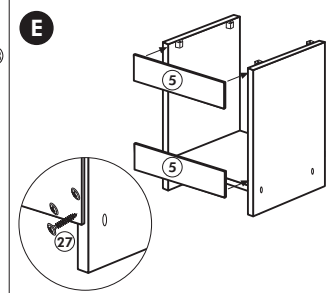

Spüle-Unterschrank ohne AP

Nr. 400 Rev.00

23 4x Ø 3	30 2x
46 2x	29 2x Ø 10
42 2x	22 4x
63 4x 8 x 30	26 2x 4,0 x 30 M4
106 4x 4,0 x 30	31 4x
	60 2x Ø 5
	27 14x 3,0 x 20
	21 1x