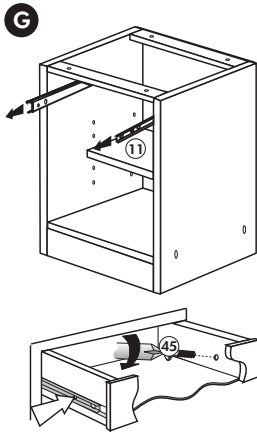

Unterschrank ohne AP

Nr. 003 Rev.00

34		4x	22		4x
36		6x 3,5 x 15	23		4x Ø 3
39		2x	27		24x 3,0 x 20
70		1x LEIM GLUE	26		4x 4,0 x 30 M4
			106		4x 4,0 x 30
			63		4x 8 x 30
			45		2x M4 x 10
			42		2x
			46		2x
			21		2x
			60		2x Ø 5