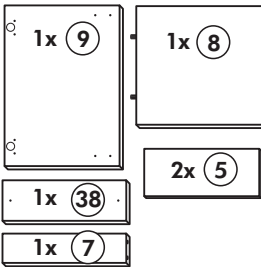

Spüle-Unterschrank ohne AP

Nr. 400 Rev.00

23 4x Ø 3	30 2x
46 2x	29 2x Ø 10
42 2x	22 4x
63 4x 8 x 30	26 2x 4,0 x 30 M4
106 4x 4,0 x 30	31 4x
	60 2x Ø 5
	27 14x 3,0 x 20
	21 1x