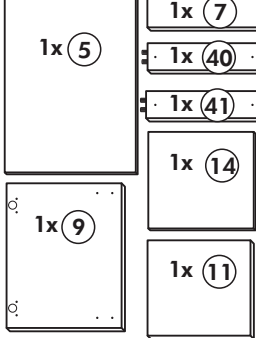

Unterschrank ohne AP

Nr. 003 Rev.00

34		4x	22		4x
36		6x 3,5 x 15	23		4x Ø 3
39		2x	27		24x 3,0 x 20
70		1x LEIM GLUE	26		4x 4,0 x 30 M4
			106		4x 4,0 x 30
			63		4x 8 x 30
			45		2x M4 x 10
			42		2x
			46		2x
			21		2x
			60		2x Ø 5