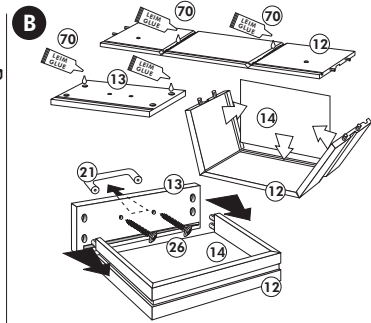

Unterschrank ohne AP

Nr. 003 Rev.00

34		4x	22		4x
36		6x 3,5 x 15	23		4x Ø 3
39		2x	27		24x 3,0 x 20
70		1x LEIM GLUE	26		4x 4,0 x 30 M4
			106		4x 4,0 x 30
			63		4x 8 x 30
			45		2x M4 x 10
			42		2x
			46		2x
			21		2x
			60		2x Ø 5