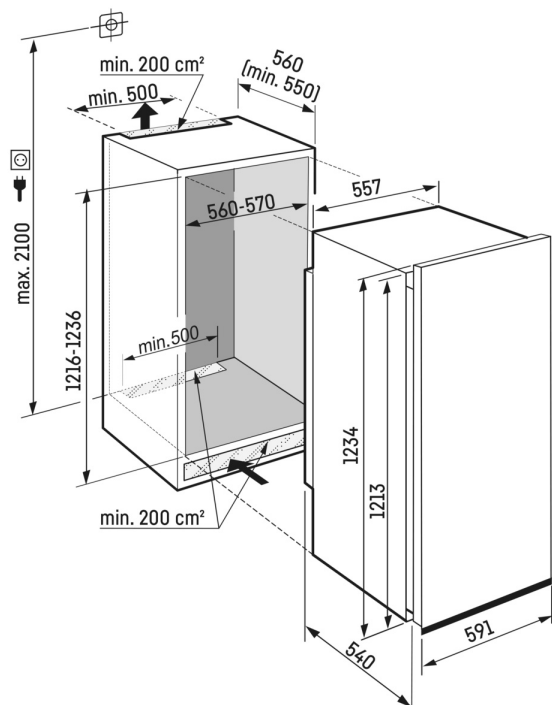

Technische Zeichnung

Die Produkte und ihre Details sind zu Werbezwecken inszeniert. Obwohl wir uns bemühen, die Richtigkeit aller Angaben und Informationen in diesem Flyer zu gewährleisten, behält sich Liebherr das Recht vor, Änderungen ohne Vorankündigung vorzunehmen. Soweit die tatsächlichen Geräteabmessungen, -spezifikationen und -leistungen von entscheidender Bedeutung sind, empfehlen wir, die dem jeweiligen Gerät beiliegende Einbauleitung zu prüfen. Liebherr haftet nicht für eventuelle Schäden. (27.11.2023)