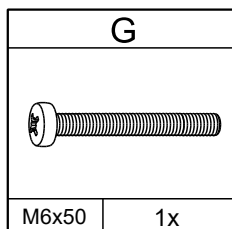

Typ • Type • Tip • Típus • Тіро •
Тип

F.4580-30

06022024

(D) Montageanleitung

(GB) Assembly instructions

(FR) Notice de montage

(IT) Istruzioni di montaggio

(NL) Handleiding voor de montage