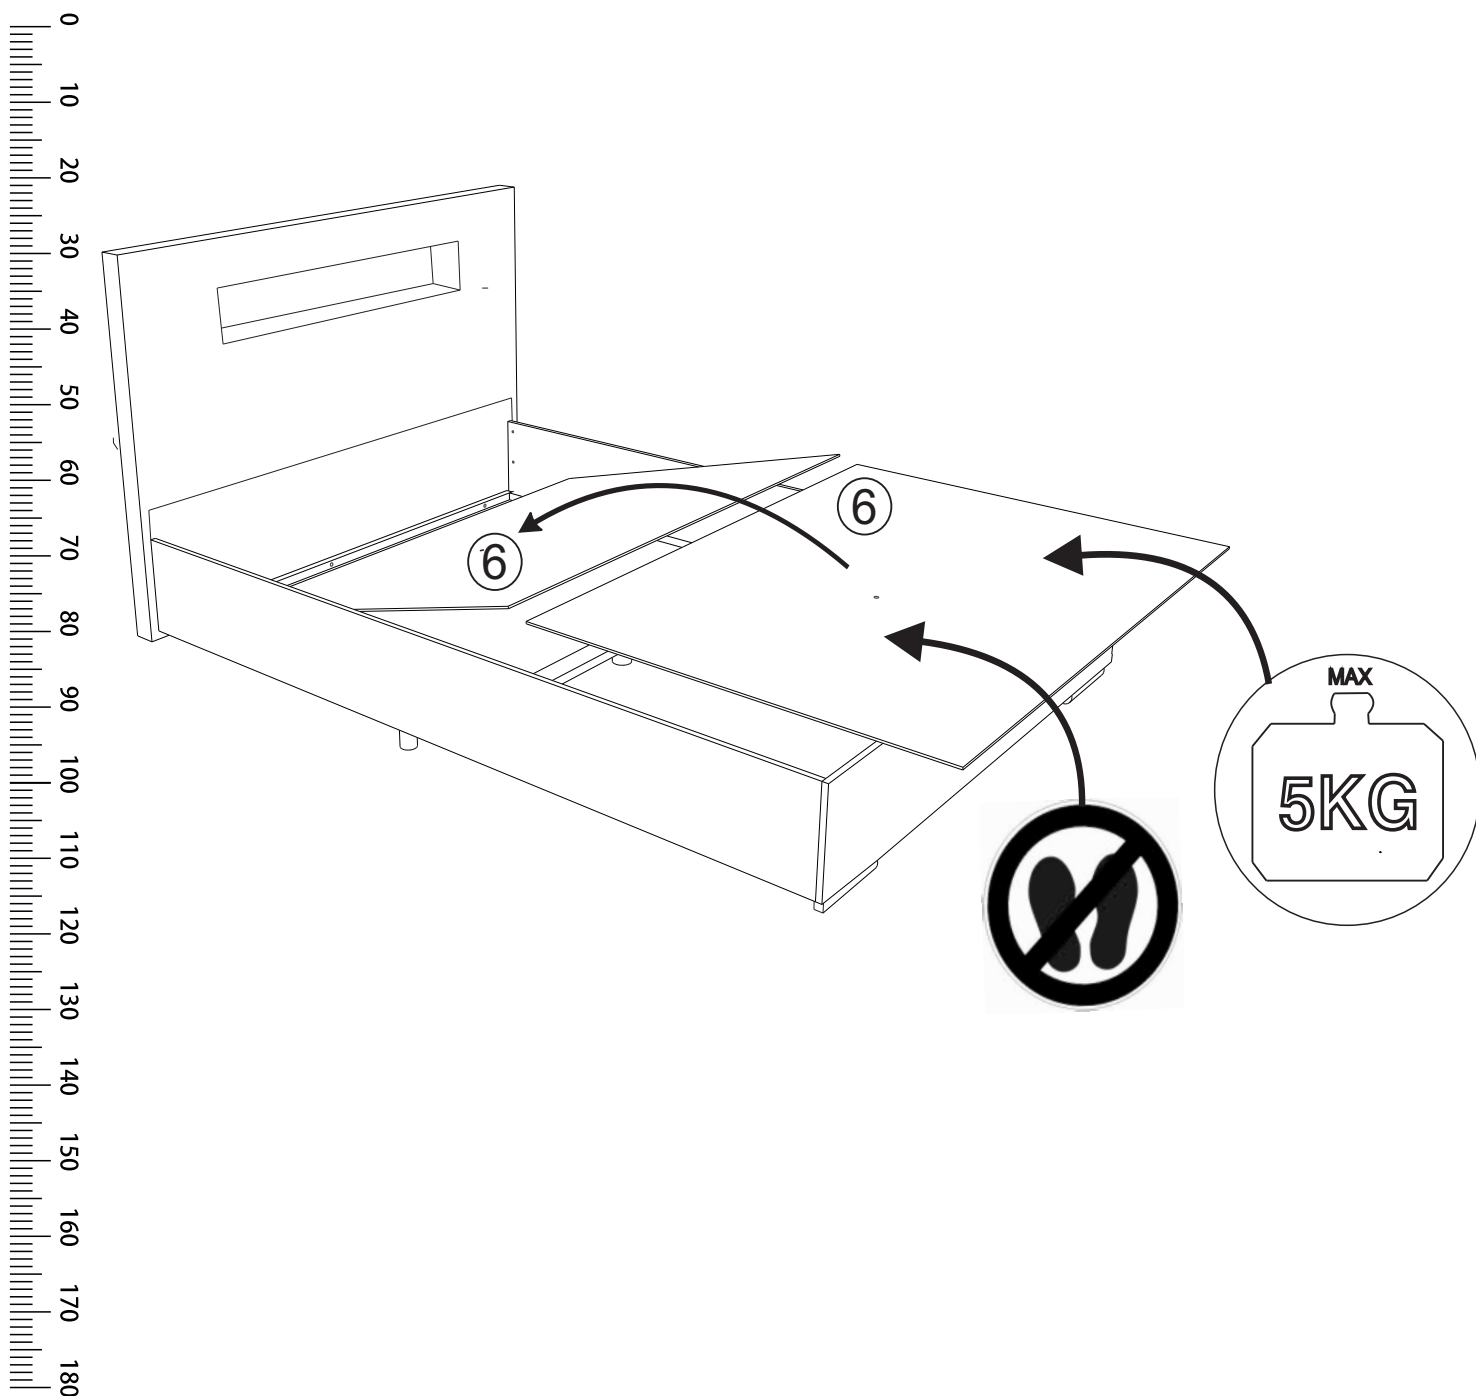

- (D) AUFBAUANLEITUNG
- (NL) HANDLEIDING VOOR DE MONTAGE
- (TR) MONTAJ TALIMATI
- (RO) INSTRUCȚIUNI DE ASAMBLARE
- (F) INSTRUCTION D'ASSEMBLAGE
- (CZ) POKYNY K MONTÁŽI
- (BG) ИНСТРУКЦИИ ЗА МОНТАЖ
- (HR) NAPUTCI ZA MONTAŽU
- (E) INSTRUCCIONES DE MONTAJE

- (GB) ASSEMBLY INSTRUCTIONS
- (PL) INSTRUKCJA MONTAŻU
- (RU) Инструкция по монтажу
- (I) PROCEDURA DI ASSEMBLAGGIO
- (SK) POKYNY K MONTÁŽI
- (HU) KÖZGYŰLÉS UTASÍTÁSOK
- (SLO) NAVODILA ZA MONTAŽO
- (S) MONTERINGSANVISNING
- (LT) DIEGIMO INSTRUKCIJOS

2 X	30min	 #13

KELLY BOXBETT 120/140x200

8