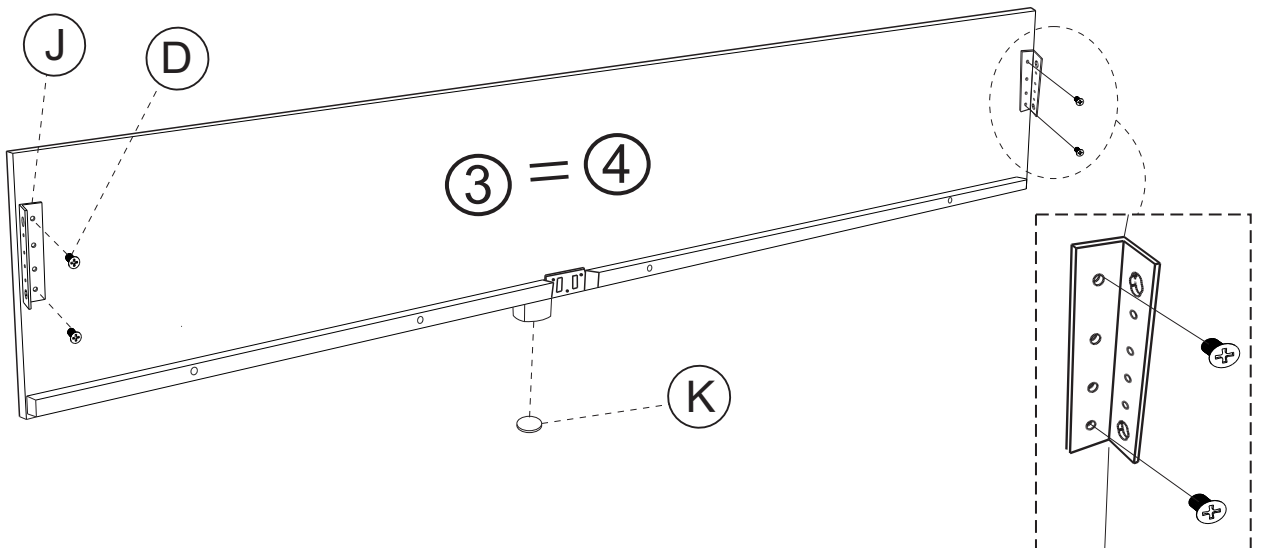

2 X	30min	 #13
		

KELLY BOXBETT 120/140x200

①

 x4 M6x16	
--	---

②

2x

 x2	 x4	 x8 M6x20	
---	---	--	---

- (D) AUFBAUANLEITUNG
- (NL) HANDLEIDING VOOR DE MONTAGE
- (TR) MONTAJ TALIMATI
- (RO) INSTRUCȚIUNI DE ASAMBLARE
- (F) INSTRUCTION D'ASSEMBLAGE
- (CZ) POKYNY K MONTÁŽI
- (BG) ИНСТРУКЦИИ ЗА МОНТАЖ
- (HR) NAPUTCI ZA MONTAŽU
- (E) INSTRUCCIONES DE MONTAJE