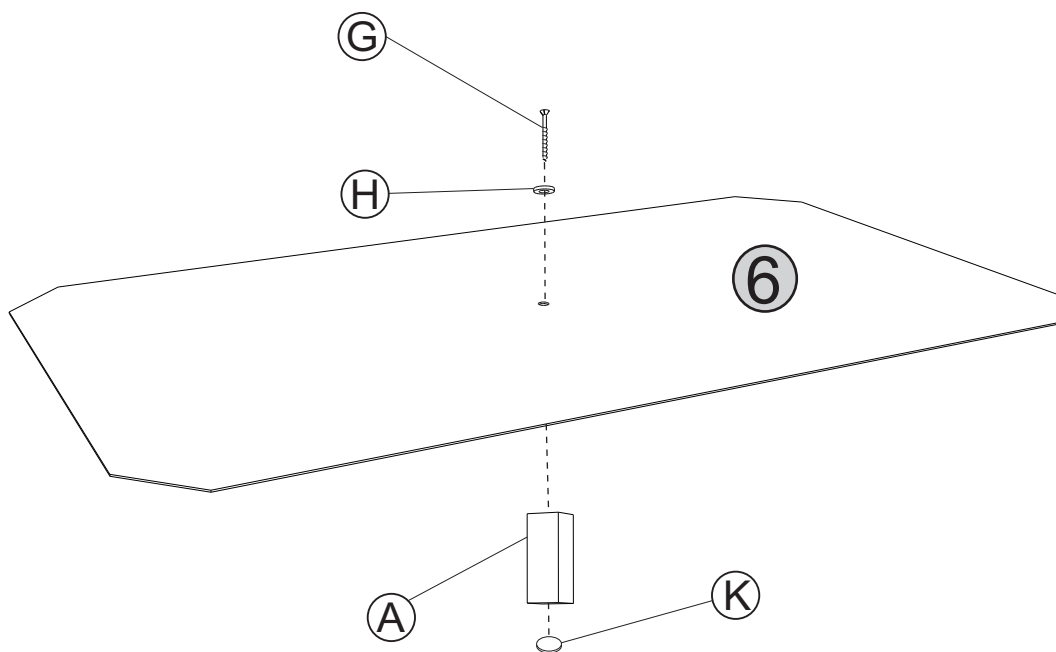

2 X	30min	⊕ #13

KELLY BOXBETT 120/140x200

⑥

2x

K x2	G x2 5X30	H x2 M6	A x2 6,5x4,5x4.5cm	⊕
---------	-----------------	---------------	--------------------------	-------

⑦

x1

- (D) AUFBAUANLEITUNG
- (NL) HANDLEIDING VOOR DE MONTAGE
- (TR) MONTAJ TALIMATI
- (RO) INSTRUCȚIUNI DE ASAMBLARE
- (F) INSTRUCTION D'ASSEMBLAGE
- (CZ) POKYNY K MONTÁŽI
- (BG) ИНСТРУКЦИИ ЗА МОНТАЖ
- (HR) NAPUTCI ZA MONTAŽU
- (E) INSTRUCCIONES DE MONTAJE