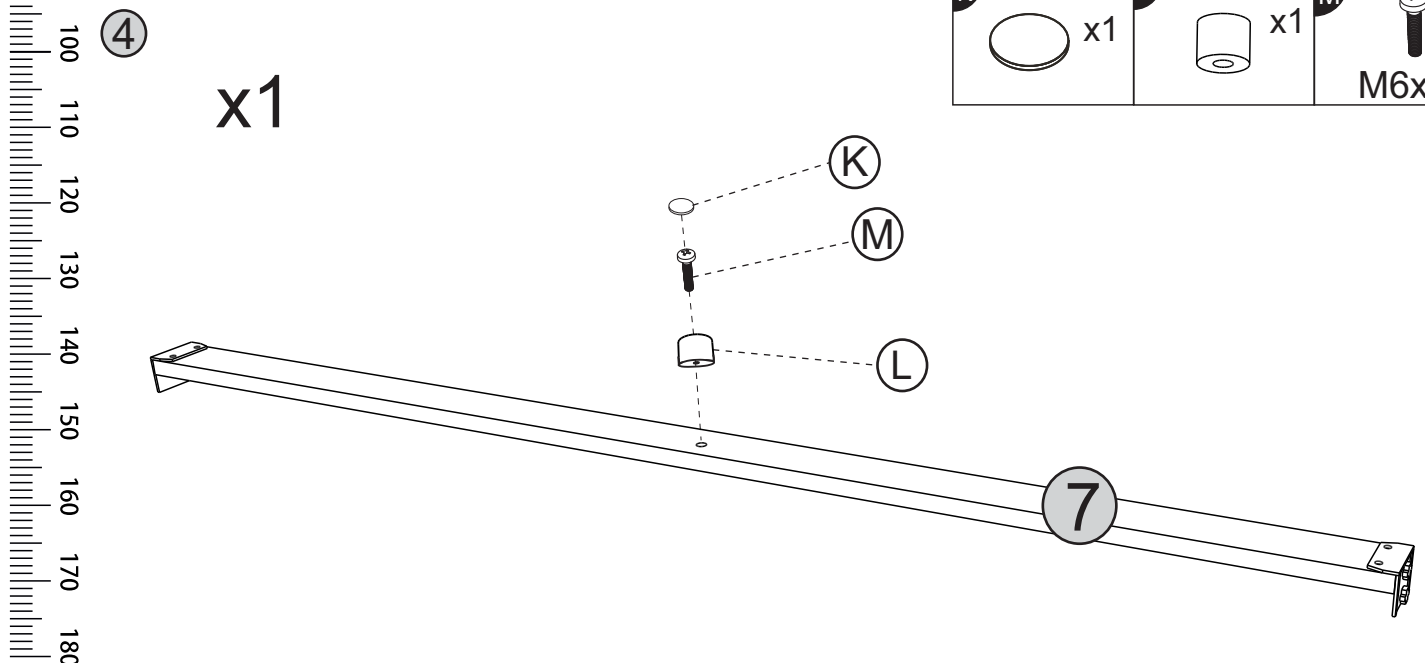

2 X	30min	
		

KELLY BOXBETT 120/140x200

3

 x4	 x4 M6x16	
--	---	---

4

 x1	 x1	 x1 M6x40
--	--	---

x1

- (D) AUFBAUANLEITUNG
- (NL) HANDLEIDING VOOR DE MONTAGE
- (TR) MONTAJ TALIMATI
- (RO) INSTRUCȚIUNI DE ASAMBLARE
- (F) INSTRUCTION D'ASSEMBLAGE
- (CZ) POKYNY K MONTÁŽI
- (BG) ИНСТРУКЦИИ ЗА МОНТАЖ
- (HR) NAPUTCI ZA MONTAŽU
- (E) INSTRUCCIONES DE MONTAJE