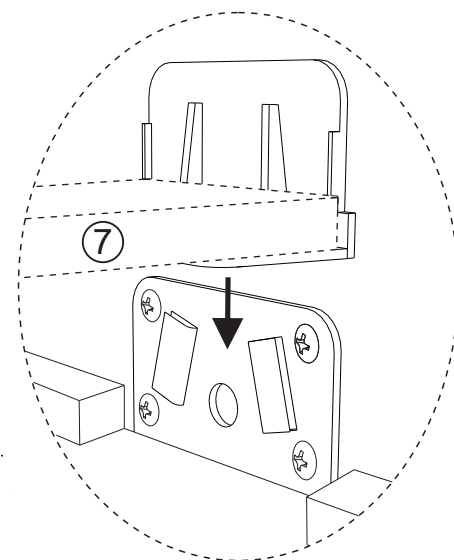

2 X	30min	⊕ #13

KELLY BOXBETT 120/140x200

⑥

2x

K x2	G x2 5X30	H x2 M6	A x2 6,5x4,5x4.5cm	⊕
---------	-----------------	---------------	--------------------------	-------

⑦

x1

- (D) AUFBAUANLEITUNG
- (NL) HANDLEIDING VOOR DE MONTAGE
- (TR) MONTAJ TALIMATI
- (RO) INSTRUCȚIUNI DE ASAMBLARE
- (F) INSTRUCTION D'ASSEMBLAGE
- (CZ) POKYNY K MONTÁŽI
- (BG) ИНСТРУКЦИИ ЗА МОНТАЖ
- (HR) NAPUTCI ZA MONTAŽU
- (E) INSTRUCCIONES DE MONTAJE