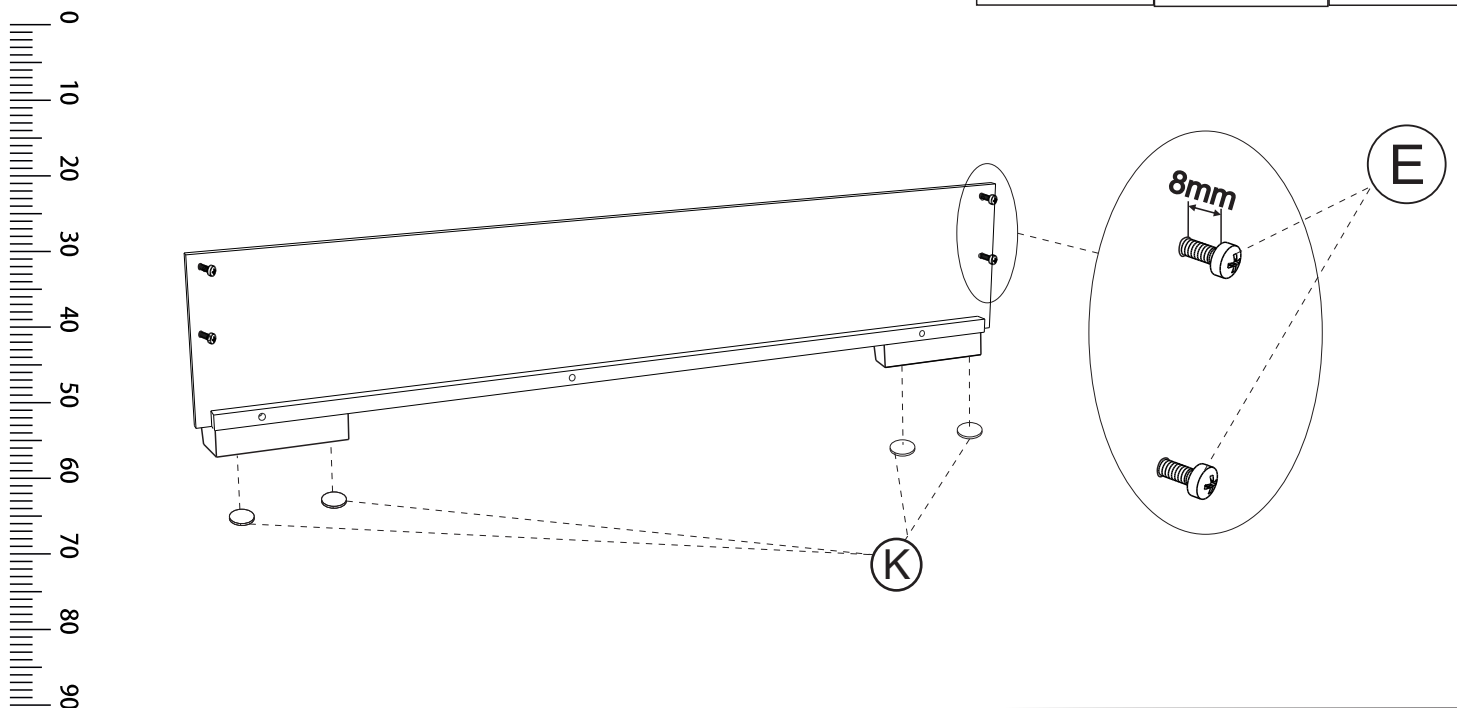

2 X	30min	
		

KELLY BOXBETT 120/140x200

3

 x4	 x4 M6x16	
--	---	---

4

 x1	 x1	 x1 M6x40
--	--	---

x1

- (D) AUFBAUANLEITUNG
- (NL) HANDLEIDING VOOR DE MONTAGE
- (TR) MONTAJ TALIMATI
- (RO) INSTRUCȚIUNI DE ASAMBLARE
- (F) INSTRUCTION D'ASSEMBLAGE
- (CZ) POKYNY K MONTÁŽI
- (BG) ИНСТРУКЦИИ ЗА МОНТАЖ
- (HR) NAPUTCI ZA MONTAŽU
- (E) INSTRUCCIONES DE MONTAJE