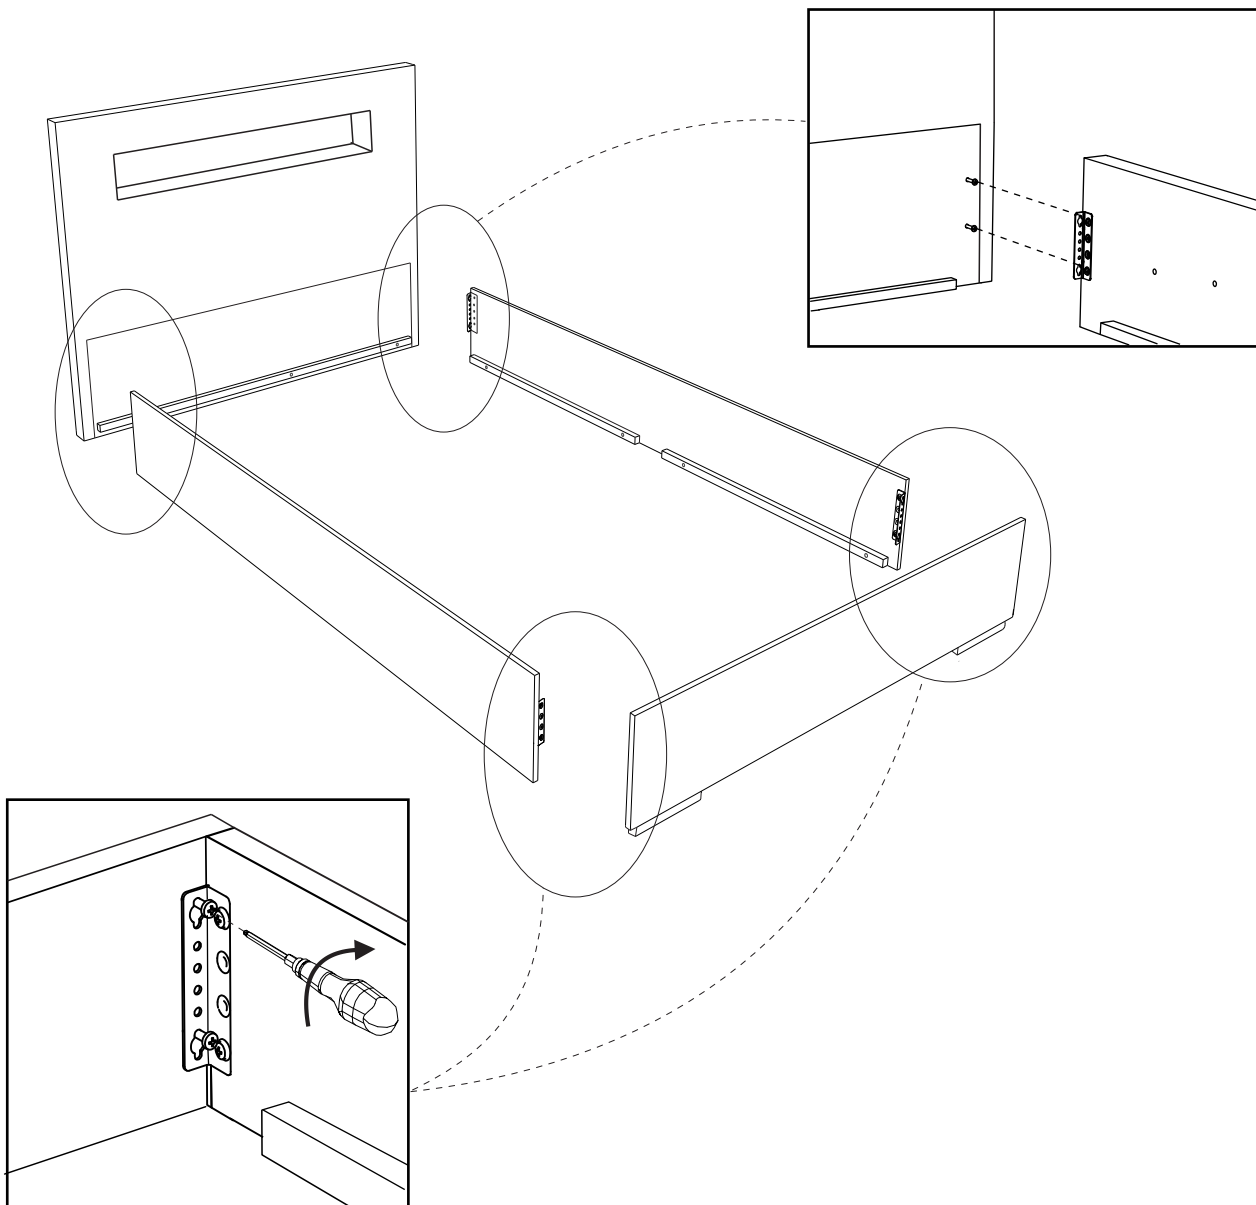

- (D) AUFBAUANLEITUNG
- (NL) HANDLEIDING VOOR DE MONTAGE
- (TR) MONTAJ TALIMATI
- (RO) INSTRUCȚIUNI DE ASAMBLARE
- (F) INSTRUCTION D'ASSEMBLAGE
- (CZ) POKYNY K MONTÁŽI
- (BG) ИНСТРУКЦИИ ЗА МОНТАЖ
- (HR) NAPUTCI ZA MONTAŽU
- (E) INSTRUCCIONES DE MONTAJE

- (GB) ASSEMBLY INSTRUCTIONS
- (PL) INSTRUKCJA MONTAŻU
- (RU) Инструкция по монтажу
- (I) PROCEDURA DI ASSEMBLAGGIO
- (SK) POKYNY K MONTÁŽI
- (HU) KÖZGYŰLÉS UTASÍTÁSOK
- (SLO) NAVODILA ZA MONTAŽO
- (S) MONTERINGSANVISNING
- (LT) DIEGIMO INSTRUKCIJOS

2 X	30min	 #13

KELLY BOXBETT 120/140x200

5