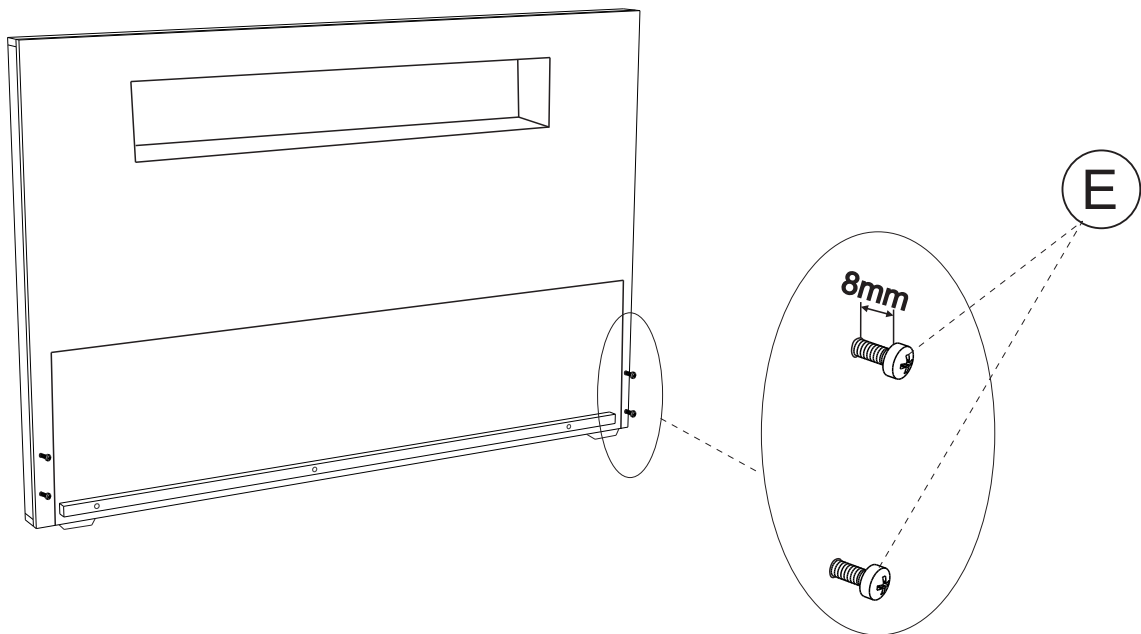

2 X	30min	 #13
		

KELLY BOXBETT 120/140x200

①

 x4 M6x16	
--	---

②

2x

 x2	 x4	 x8 M6x20	
---	---	--	---

- (D) AUFBAUANLEITUNG
- (NL) HANDLEIDING VOOR DE MONTAGE
- (TR) MONTAJ TALIMATI
- (RO) INSTRUCȚIUNI DE ASAMBLARE
- (F) INSTRUCTION D'ASSEMBLAGE
- (CZ) POKYNY K MONTÁŽI
- (BG) ИНСТРУКЦИИ ЗА МОНТАЖ
- (HR) NAPUTCI ZA MONTAŽU
- (E) INSTRUCCIONES DE MONTAJE