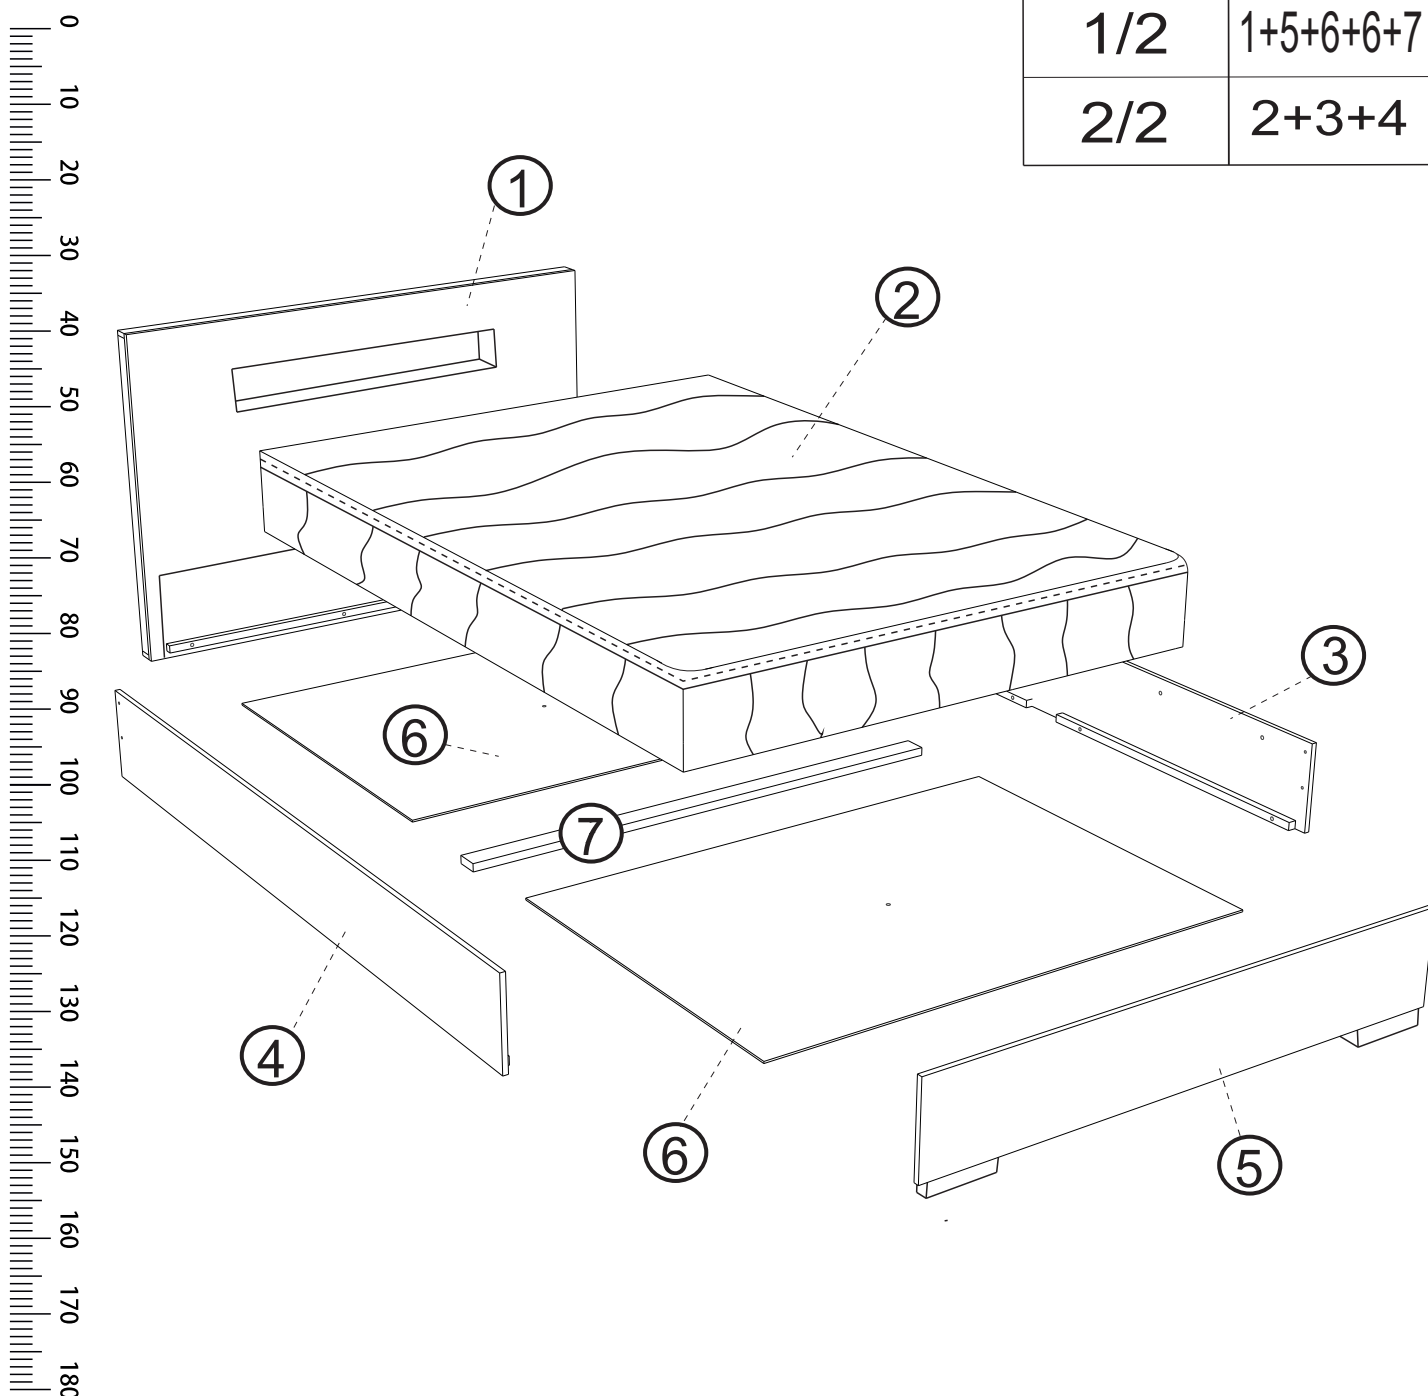

Colli	Teil
1/2	1+5+6+6+7
2/2	2+3+4