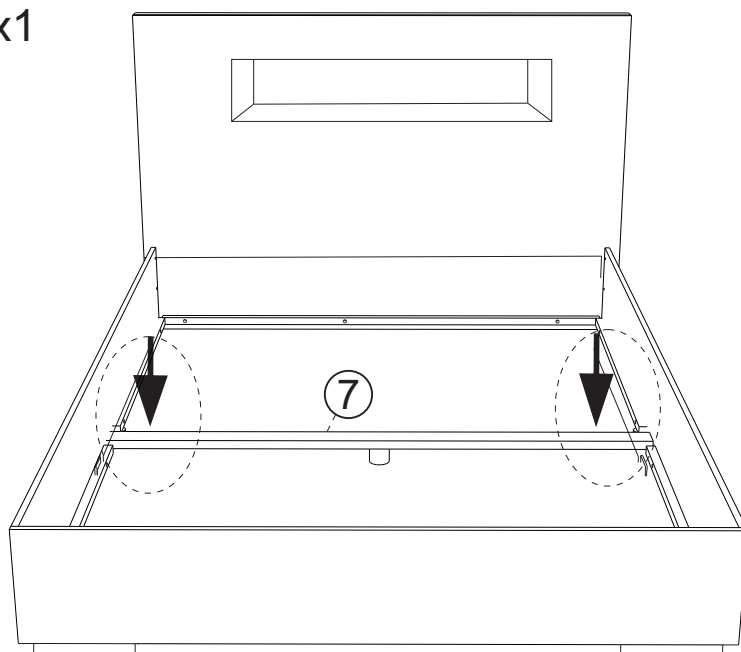

2 X	30min	⊕ #13

KELLY BOXBETT 120/140x200

⑥

2x

K x2	G x2 5X30	H x2 M6	A x2 6,5x4,5x4.5cm	⊕
---------	-----------------	---------------	--------------------------	-------

⑦

x1

- (D) AUFBAUANLEITUNG
- (NL) HANDLEIDING VOOR DE MONTAGE
- (TR) MONTAJ TALIMATI
- (RO) INSTRUCȚIUNI DE ASAMBLARE
- (F) INSTRUCTION D'ASSEMBLAGE
- (CZ) POKYNY K MONTÁŽI
- (BG) ИНСТРУКЦИИ ЗА МОНТАЖ
- (HR) NAPUTCI ZA MONTAŽU
- (E) INSTRUCCIONES DE MONTAJE