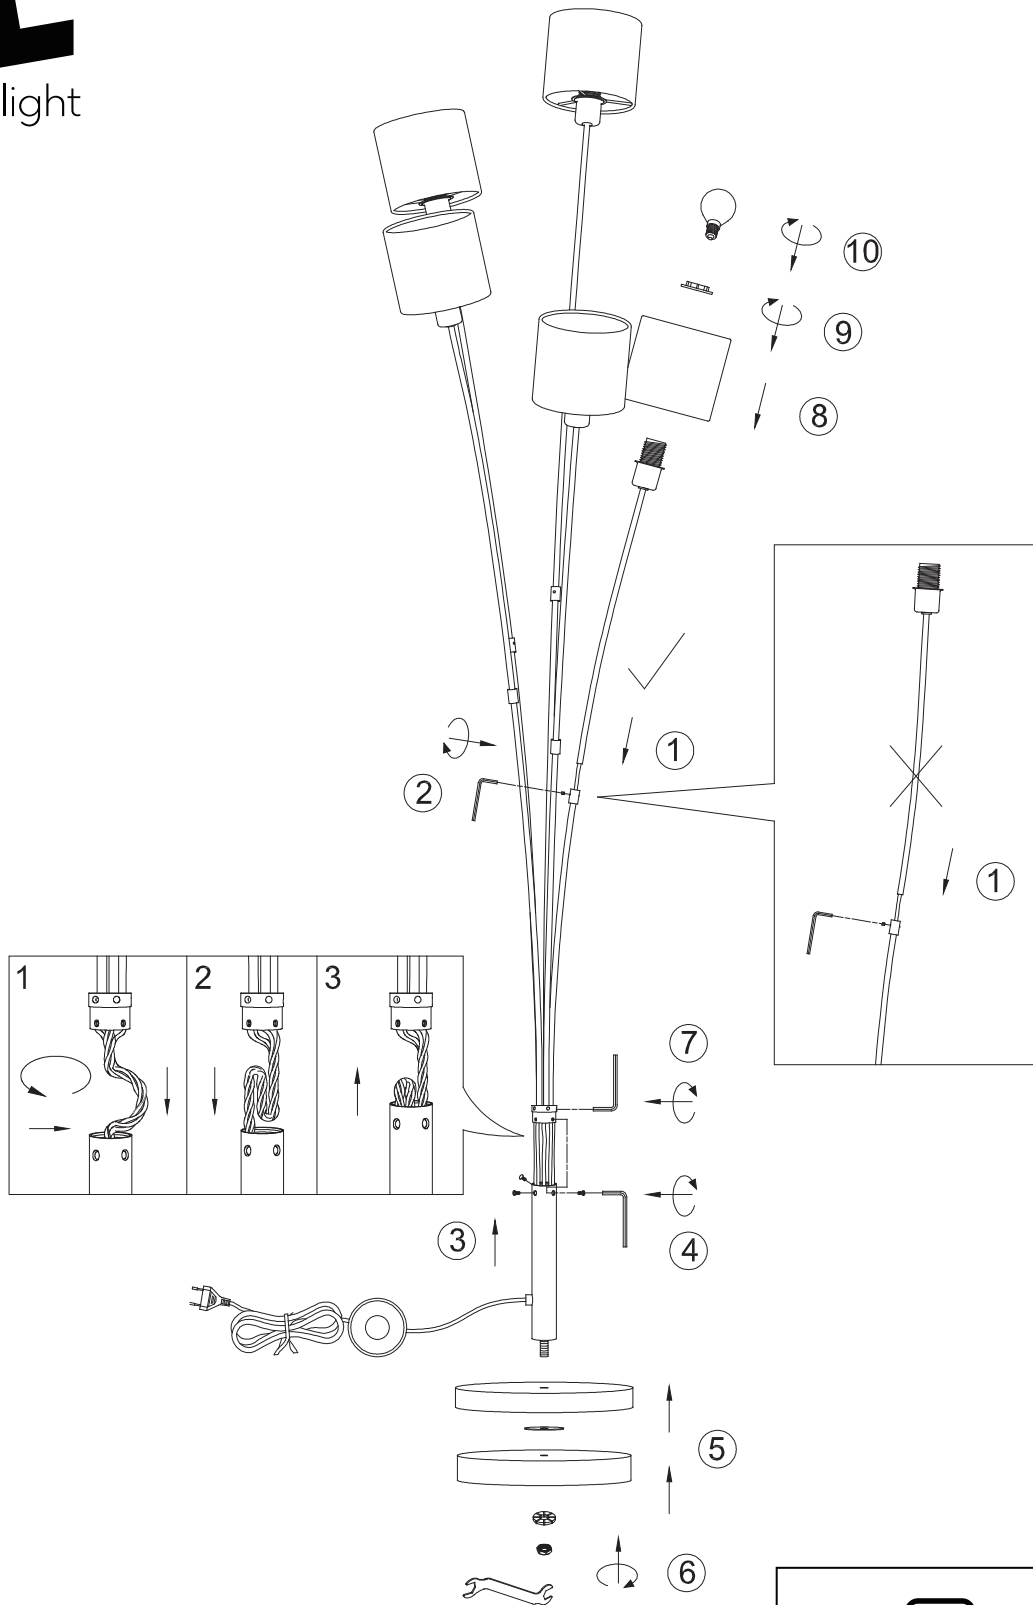

(SR) UPOZORENJE!

Prije početka montaže, pažljivo pročitajte sigurnosne upute!

(UK) ПОПЕРЕДЖЕННЯ!

Перед розбиранням, будь ласка, уважно прочитайте інструкції з техніки безпеки!

230V ~ 50Hz, 5 x E14/ max. 40W