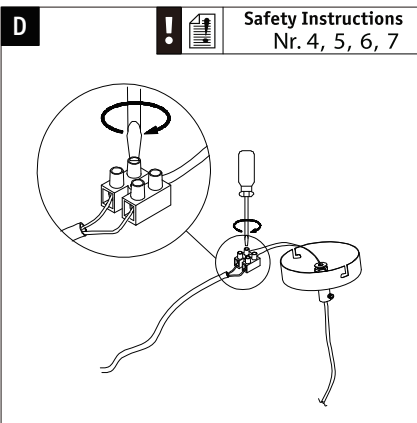

Paulmann

Safety Instructions

1, 2, 3, 4, 5, 6, 7, 8, 14, 19, 28, 33, 34

Info

www.paulmann.com

Paulmann Licht GmbH
Quezinger Feld 2
31832 Spinge
Germany

www.paulmann.com

Art.-Nr.: 796.32
(+MA0326) PIN 07/18

Max. 1x20W LED

incl.