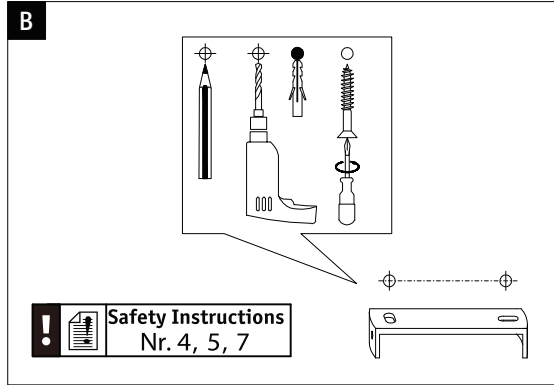

Paulmann

Safety Instructions

1, 2, 3, 4, 5, 6, 7, 8, 14, 19, 28, 33, 34

Info

www.paulmann.com

Paulmann Licht GmbH
Quezinger Feld 2
31832 Spinge
Germany

www.paulmann.com

Art.-Nr.: 796.32
(+MA0326) PIN 07/18

Max. 1x20W LED

incl.