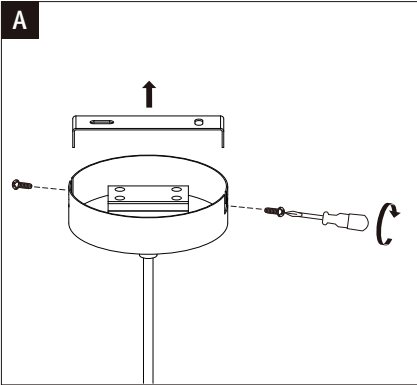

Paulmann

Safety Instructions

1, 2, 3, 4, 5, 6, 7, 8, 14, 19, 28, 33, 34

Info

www.paulmann.com

Paulmann Licht GmbH
Quezinger Feld 2
31832 Spinge
Germany

www.paulmann.com

Art.-Nr.: 796.32
(+MA0326) PIN 07/18

Max. 1x20W LED

incl.