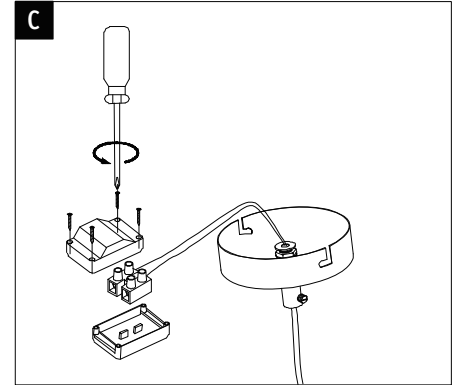

Paulmann

Safety Instructions

1, 2, 3, 4, 5, 6, 7, 8, 14, 19, 28, 33, 34

Info

www.paulmann.com

Paulmann Licht GmbH
Quezinger Feld 2
31832 Spinge
Germany

www.paulmann.com

Art.-Nr.: 796.32
(+MA0326) PIN 07/18

Max. 1x20W LED

incl.