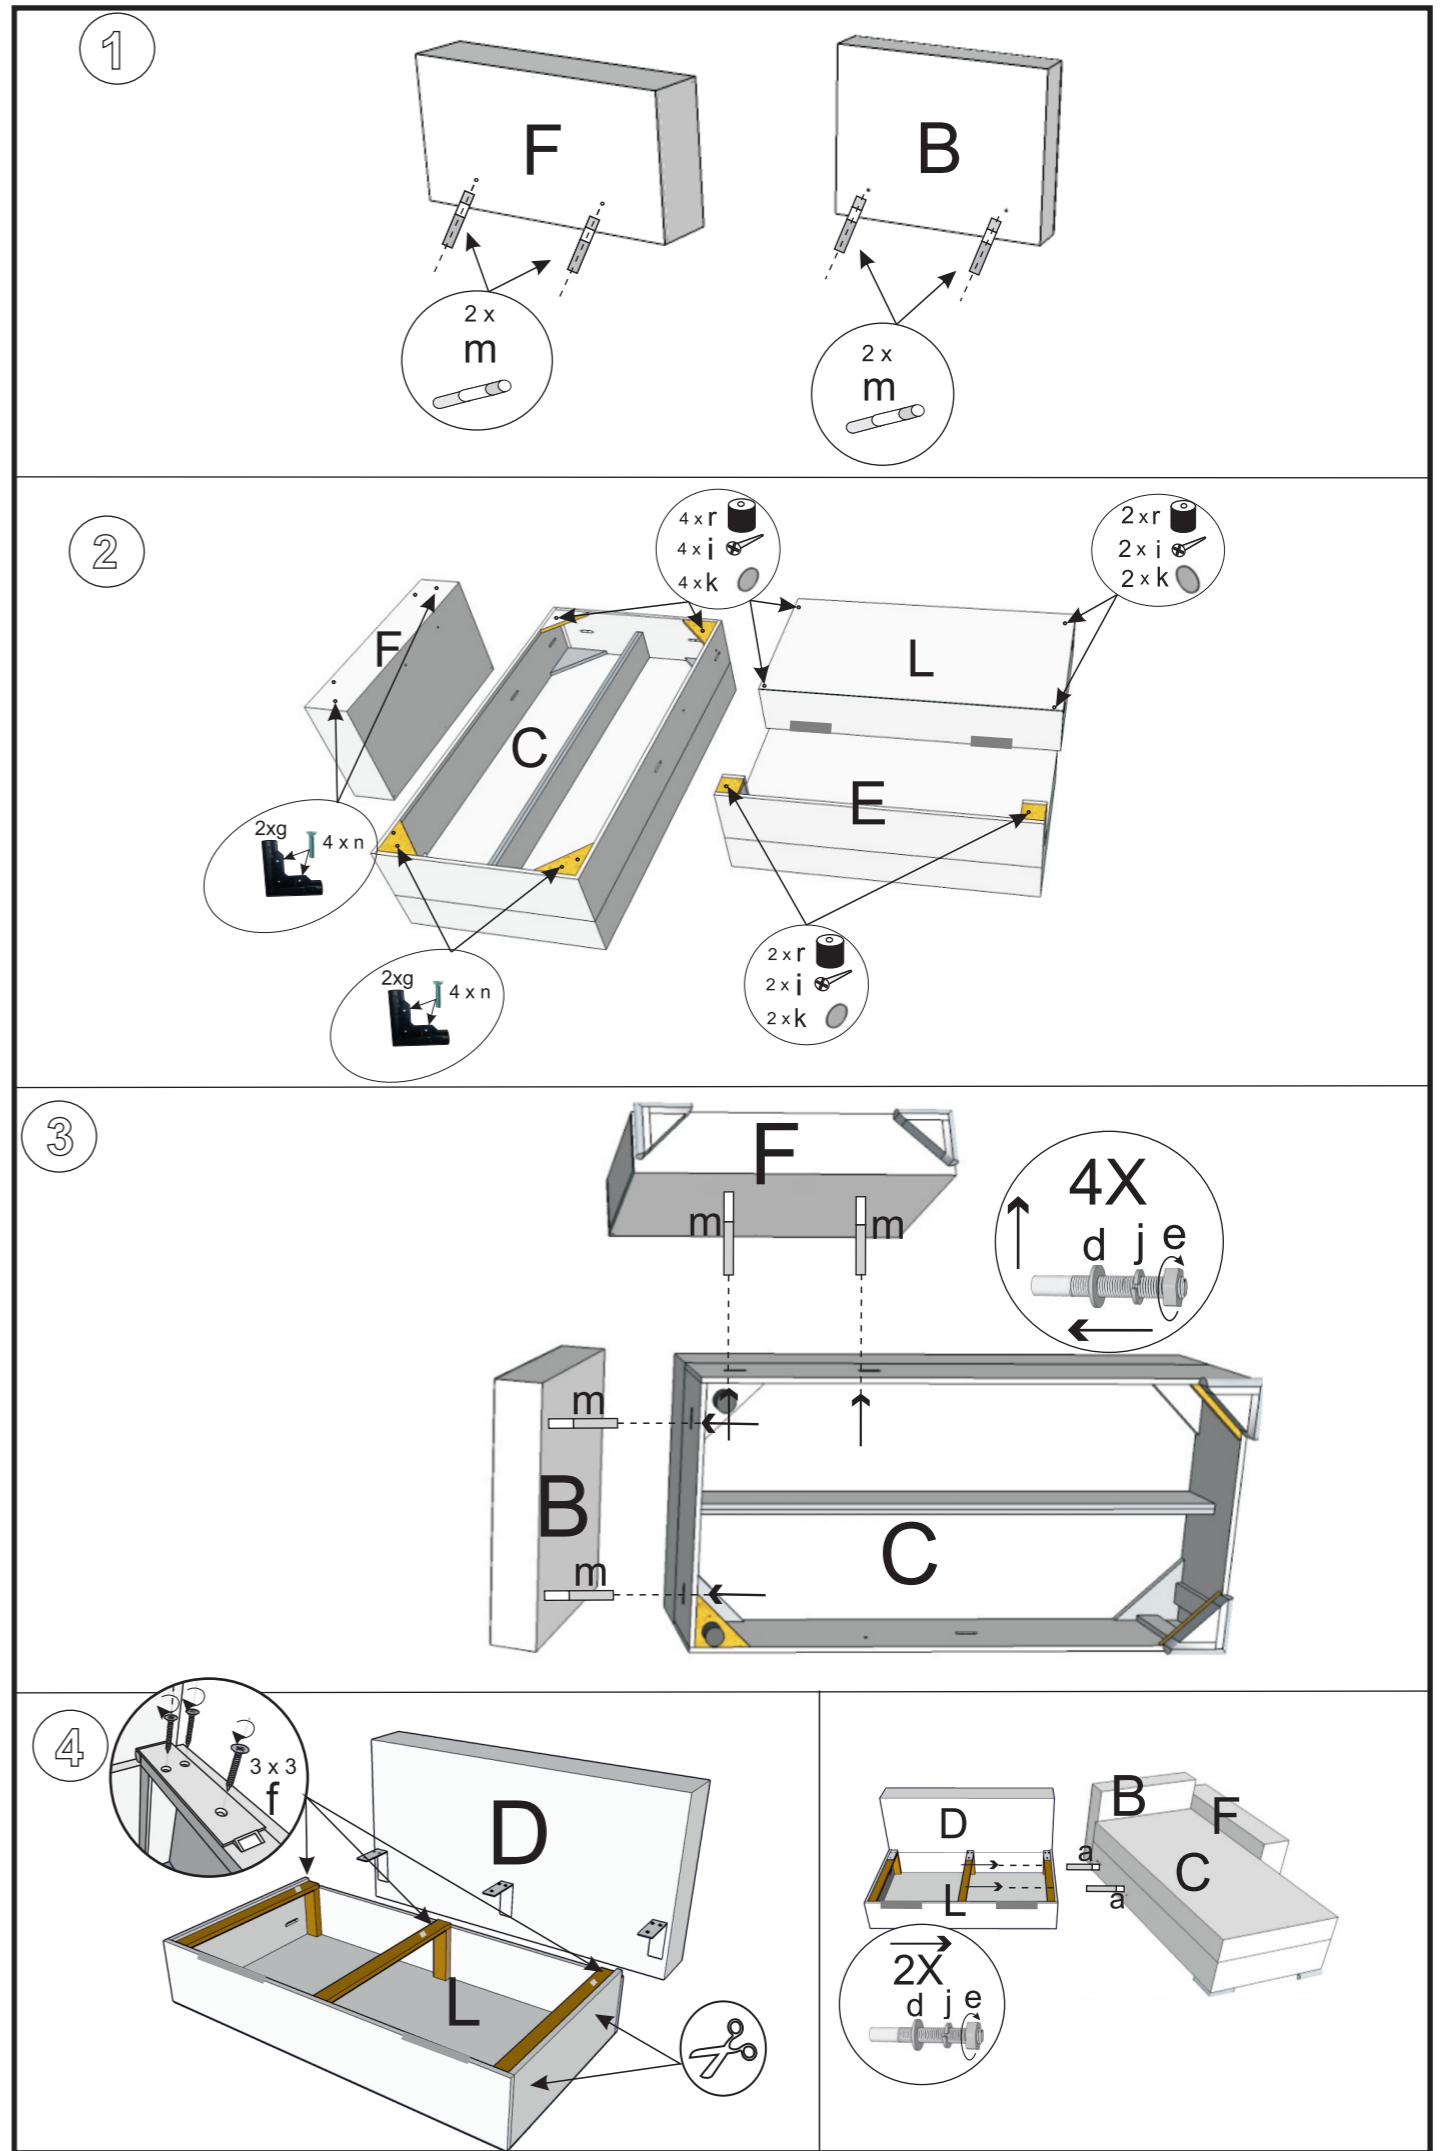

JOSY ECKE CORD

- (DE) Montageanleitung
- (IT) Istruzioni di montaggio
- (PL) Instrukcja montażu
- (FR) Notice de montage
- (NL) Handleiding voor de montage
- (RO) Instrucțiuni de asamblare
- (GB) Assembly instructions
- (SK) Montážný návod
- (TR) Montaj talimatı
- (CZ) Montážní návod
- (RU) Инструкция по монтажу
- (HU) Szerelési útmutató

4 x (8x90) m	2 x (8x60) a	6 x O8 d	6 x M8 e	9 x (4x16) f	8 x (5x35) i	4 x g
8 x (M6x35) n	8 x 40mm 50mm r	6 x j	8 x k	2x 1	3x 2	

JOSY ECKE CORD

- (DE) Montageanleitung
- (IT) Istruzioni di montaggio
- (PL) Instrukcja montażu
- (FR) Notice de montage
- (NL) Handleiding voor de montage
- (RO) Instrucțiuni de asamblare
- (GB) Assembly instructions
- (SK) Montážný návod
- (TR) Montaj talimatı
- (CZ) Montážní návod
- (RU) Инструкция по монтажу
- (HU) Szerelési útmutató

4 x (8x90) m	2 x (8x60) a	6 x O8 d	6 x M8 e	9 x (4x16) f	8 x (5x35) i	4 x g
8 x (M6x35) n	8 x 40mm 50mm r	6 x j	8 x k		2x 1	3x 2