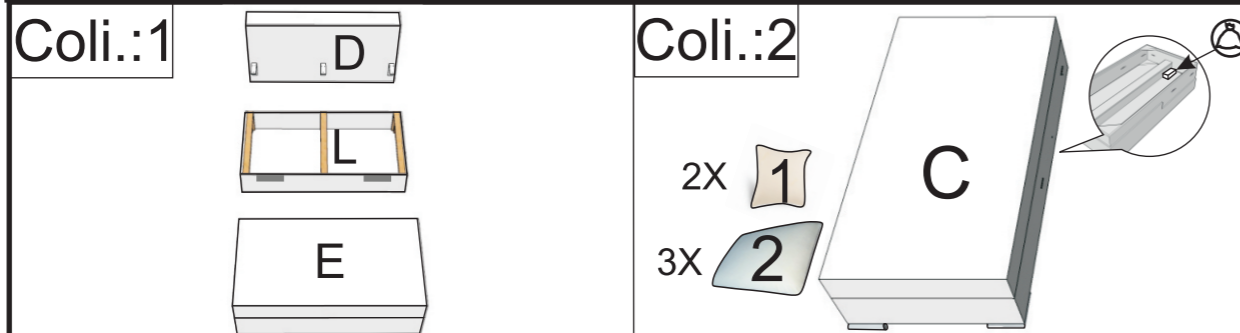

JOSY ECKE CORD

- (DE) Montageanleitung
- (IT) Istruzioni di montaggio
- (PL) Instrukcja montażu
- (FR) Notice de montage
- (NL) Handleiding voor de montage
- (RO) Instrucțiuni de asamblare
- (GB) Assembly instructions
- (SK) Montážný návod
- (TR) Montaj talimatı
- (CZ) Montážní návod
- (RU) Инструкция по монтажу
- (HU) Szerelési útmutató

4 x (8x90) m	2 x (8x60) a	6 x O8 d	6 x M8 e	9 x (4x16) f	8 x (5x35) i	4 x g
8 x (M6x35) n	8 x 40mm 50mm r	6 x j	8 x k	2x 1	3x 2	

JOSY ECKE CORD

- (DE) Montageanleitung
- (IT) Istruzioni di montaggio
- (PL) Instrukcja montażu
- (FR) Notice de montage
- (NL) Handleiding voor de montage
- (RO) Instrucțiuni de asamblare
- (GB) Assembly instructions
- (SK) Montážný návod
- (TR) Montaj talimatı
- (CZ) Montážní návod
- (RU) Инструкция по монтажу
- (HU) Szerelési útmutató