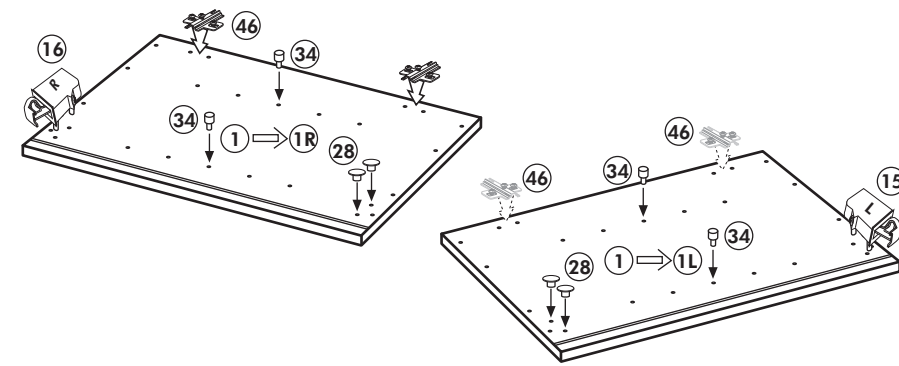

Spüle-Unterschrank ohne AP

Nr. 400 Rev.00

23 4x Ø 3	30 2x
46 2x	29 2x Ø 10
42 2x	22 4x
63 4x 8 x 30	26 2x 4,0 x 30 M4
106 4x 4,0 x 30	31 4x
	60 2x Ø 5
	27 14x 3,0 x 20
	21 1x

Hängeschrank

Nr. 101 Rev.00

A

B

C

D

68 2x 	23 8x Ø 3
34 4x 	27 8x 3,0 x 20
28 4x Ø 10	26 2x 4,0 x 30 M4 x 30
60 2x Ø 5	15 1x
22 8x 	16 1x
46 2x 	69 2x
21 1x 	42 2x

E

F