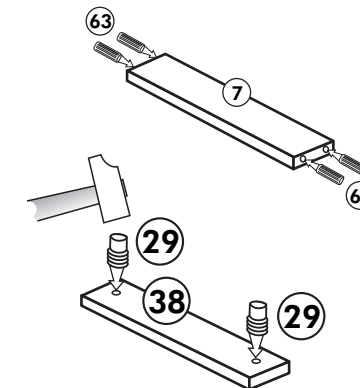

Unterschrank ohne AP

Nr. 003 Rev.00

34 4x		22 4x	
36 6x		23 4x	
39 2x		27 24x	
70 1x		26 4x	
		106 4x	
		63 4x	
		45 2x	
		42 2x	
		46 2x	
		21 2x	
		60 2x	

Herdumbau ohne AP

Nr. 006 Rev.00

A

B

C

Spüle-Unterschrank ohne AP

Nr. 400 Rev.00

23 4x Ø 3	30 2x
46 2x	29 2x Ø 10
42 2x	22 4x
63 4x 8 x 30	26 2x 4,0 x 30 M4
106 4x 4,0 x 30	31 4x
	60 2x Ø 5
	27 14x 3,0 x 20
	21 1x

Hängeschrank

Nr. 101 Rev.00

A

B

C

D

68 2x 	23 8x Ø 3
34 4x 	27 8x 3,0 x 20
28 4x Ø 10	26 2x 4,0 x 30 M4 x 30
60 2x Ø 5	15 1x
22 8x 	16 1x
46 2x 	69 2x
21 1x 	42 2x

E

F