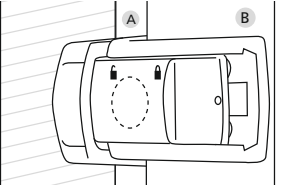

Montagematerial Mounting material

- A Fensterflügel / Sash
- B Fensterrahmen / Frame