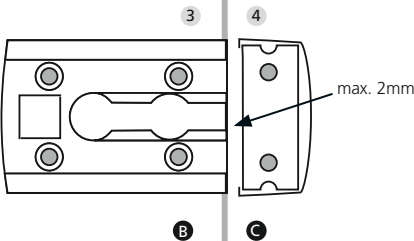

**BURG
WÄCHTER**

WR 60 / WZ 60

Komfort- Riegel

de Montageanleitung

Bitte lesen Sie die gesamte Anleitung bevor Sie mit der Montage beginnen. Bewahren Sie diese gut auf.

en Assembly instructions

Please read the entire User Manual before you start to mount the device. Keep these instructions in a safe place.

Montagematerial Mounting material

- A Fensterflügel / Sash
- B Fensterrahmen / Frame

Benötigtes Werkzeug Required tools

Legende Legend

- A – Riegel/Bolt
- B – Riegel-Grundplatte/Bolt mounting plate
- C – Schließkasten/Staple
- D – Unterlagen-Set (1 mm, 2 mm und 4 mm Distanzscheibe)/Set of pads (1 mm, 2 mm and 4 mm distance pads)
- E – Schließkasten-Abdeckung/Staple cover
- F – Madenschraube/Setscrew

Montage Assembly

- 1 Zylinderschloss aufschließen (nur bei Modell WZ). Madenschraube **F** mit beigefügtem Inbusschlüssel aus Riegel herausdrehen.
Unlock the cylinder lock (model WZ only). Use the attached key to turn out the setscrew **F** from the bolt.
- 2 Riegel **A** nach vorne aus Riegel-Grundplatte **B** herauschieben
Push bolt **A** forwards off mounting plate **B**
- 3 Riegel-Grundplatte **B** an der Türkante oder Fensterrahmen bündig anlegen und verschrauben. Fit bolt mounting plate **B** flush to the edge of the door and screw in place.
- 4 Die Anpassung der Schließkastenhöhe zum Riegel ergibt sich durch das Unterlegen der Distanzscheiben **D**. Schließkasten **C** anschrauben.
The adaptation of the lock casing height to the bolt results from underlaying the spacers **D**. Screw staple **C** on.

- 5 Schließkasten-Abdeckung **E** auf Schließkasten **C** aufstecken.
Place staple cover **E** on staple **C**.
- 6 Riegel **A** auf Riegel-Grundplatte **B** schieben. Die in Punkt 1 gelöste Madenschraube, mit beigefügtem Schlüssel an gleicher Position verschrauben.
Shift bolt **A** onto bolt mounting plate **B**. Tighten the setscrew released in step 1 to the same position using the attached key.