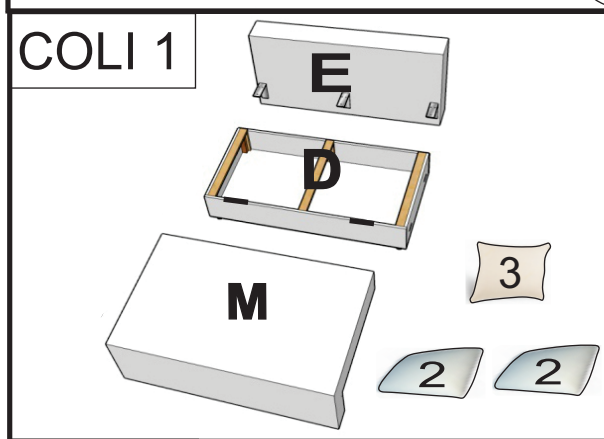

# SASSARI=ITALIA 2020

- (DE) Montageanleitung
- (PL) Instrukcja montażu
- (NL) Handleiding voor de montage
- (GB) Assembly instructions
- (TR) Montaj talimatı
- (RU) Инструкция по монтажу
- (IT) Istruzioni di montaggio
- (FR) Notice de montage
- (RO) Instrucțiuni de asamblare
- (SK) Montážny návod
- (CZ) Montážní návod
- (HU) Szerelési útmutató

4 x (8x90) a	2 x (8x60) e	6 x M8 c	9 x (4x16) d	4 x 50 mm 50mm W	4 x (5x35) t	10X y	6 x (6x35) g
6 x z	6 x 50 mm 50 mm k	6 x O8 b			3 x 1	2 x 2	1 x 3