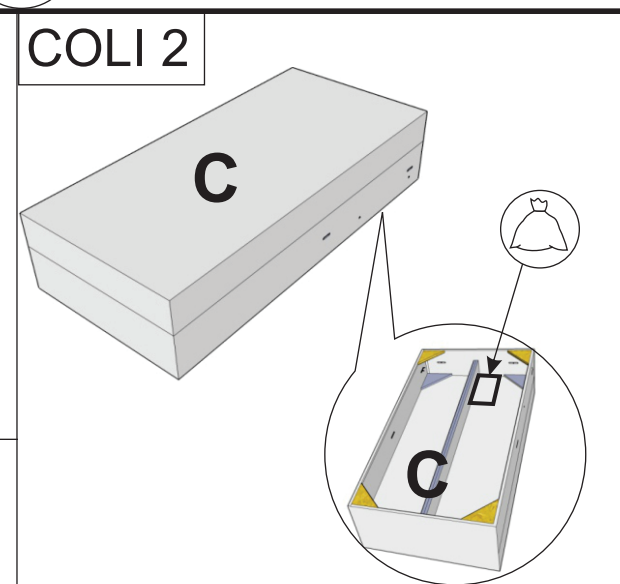

# SASSARI=ITALIA 2020

- (DE) Montageanleitung
- (PL) Instrukcja montażu
- (NL) Handleiding voor de montage
- (GB) Assembly instructions
- (TR) Montaj talimatı
- (RU) Инструкция по монтажу
- (IT) Istruzioni di montaggio
- (FR) Notice de montage
- (RO) Instrucțiuni de asamblare
- (SK) Montážny návod
- (CZ) Montážní návod
- (HU) Szerelési útmutató

4 x (8x90) a	2 x (8x60) e	6 x M8 c	9 x (4x16) d	4 x 50 mm 50mm W	4 x (5x35) t	10X y	6 x (6x35) g
6 x z	6 x 50 mm 50 mm k	6 x O8 b			3 x 1	2 x 2	1 x 3