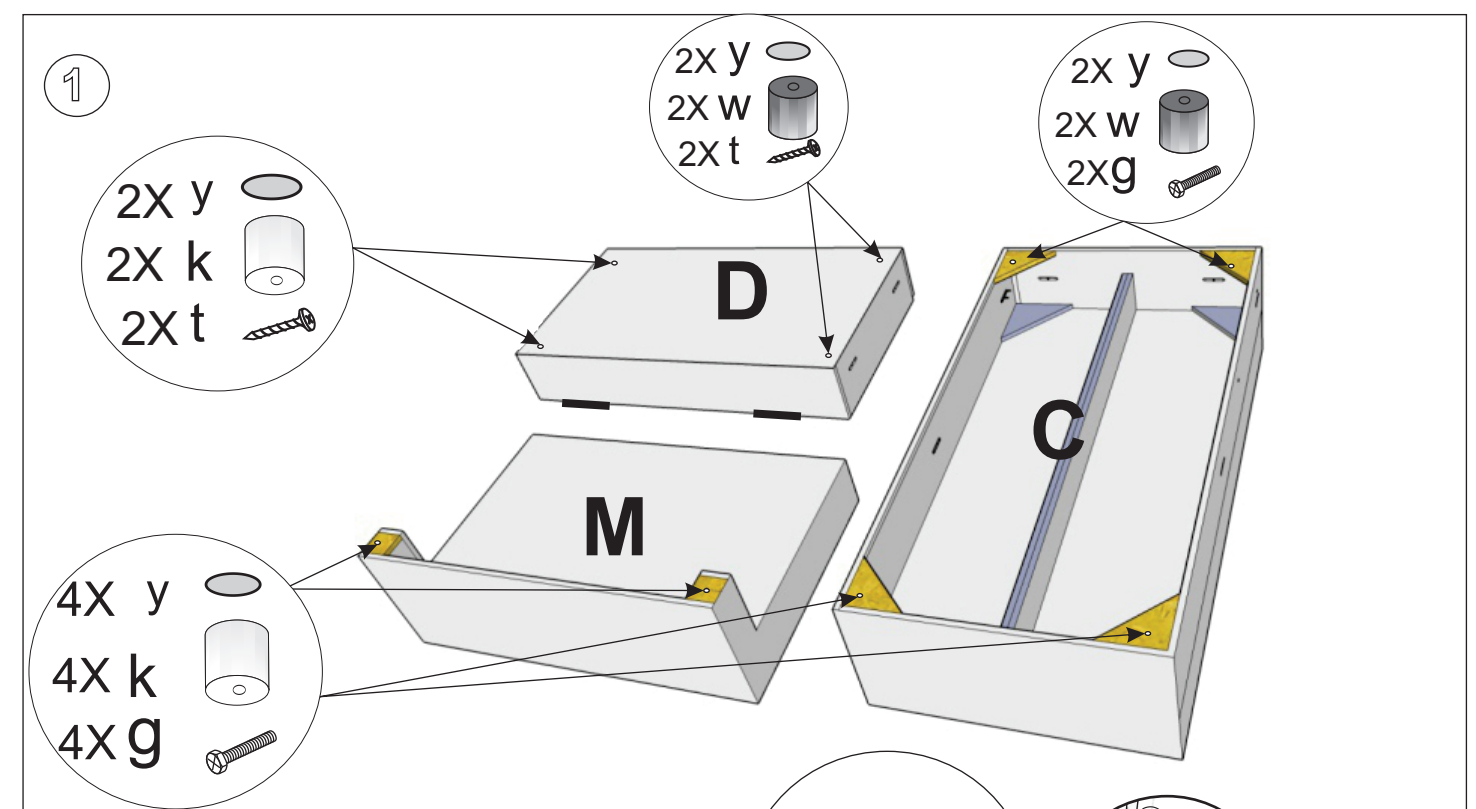

# SASSARI=ITALIA 2020

- (DE) Montageanleitung
- (PL) Instrukcja montażu
- (NL) Handleiding voor de montage
- (GB) Assembly instructions
- (TR) Montaj talimatı
- (RU) Инструкция по монтажу
- (IT) Istruzioni di montaggio
- (FR) Notice de montage
- (RO) Instrucțiuni de asamblare
- (SK) Montážny návod
- (CZ) Montážní návod
- (HU) Szerelési útmutató

4 x (8x90) a	2 x (8x60) e	6 x M8 c	9 x (4x16) d	4 x 50 mm 50mm W	4 x (5x35) t	10X y	6 x (6x35) g
6 x z	6 x 50 mm 50 mm k	6 x O8 b			3 x 1	2 x 2	1 x 3