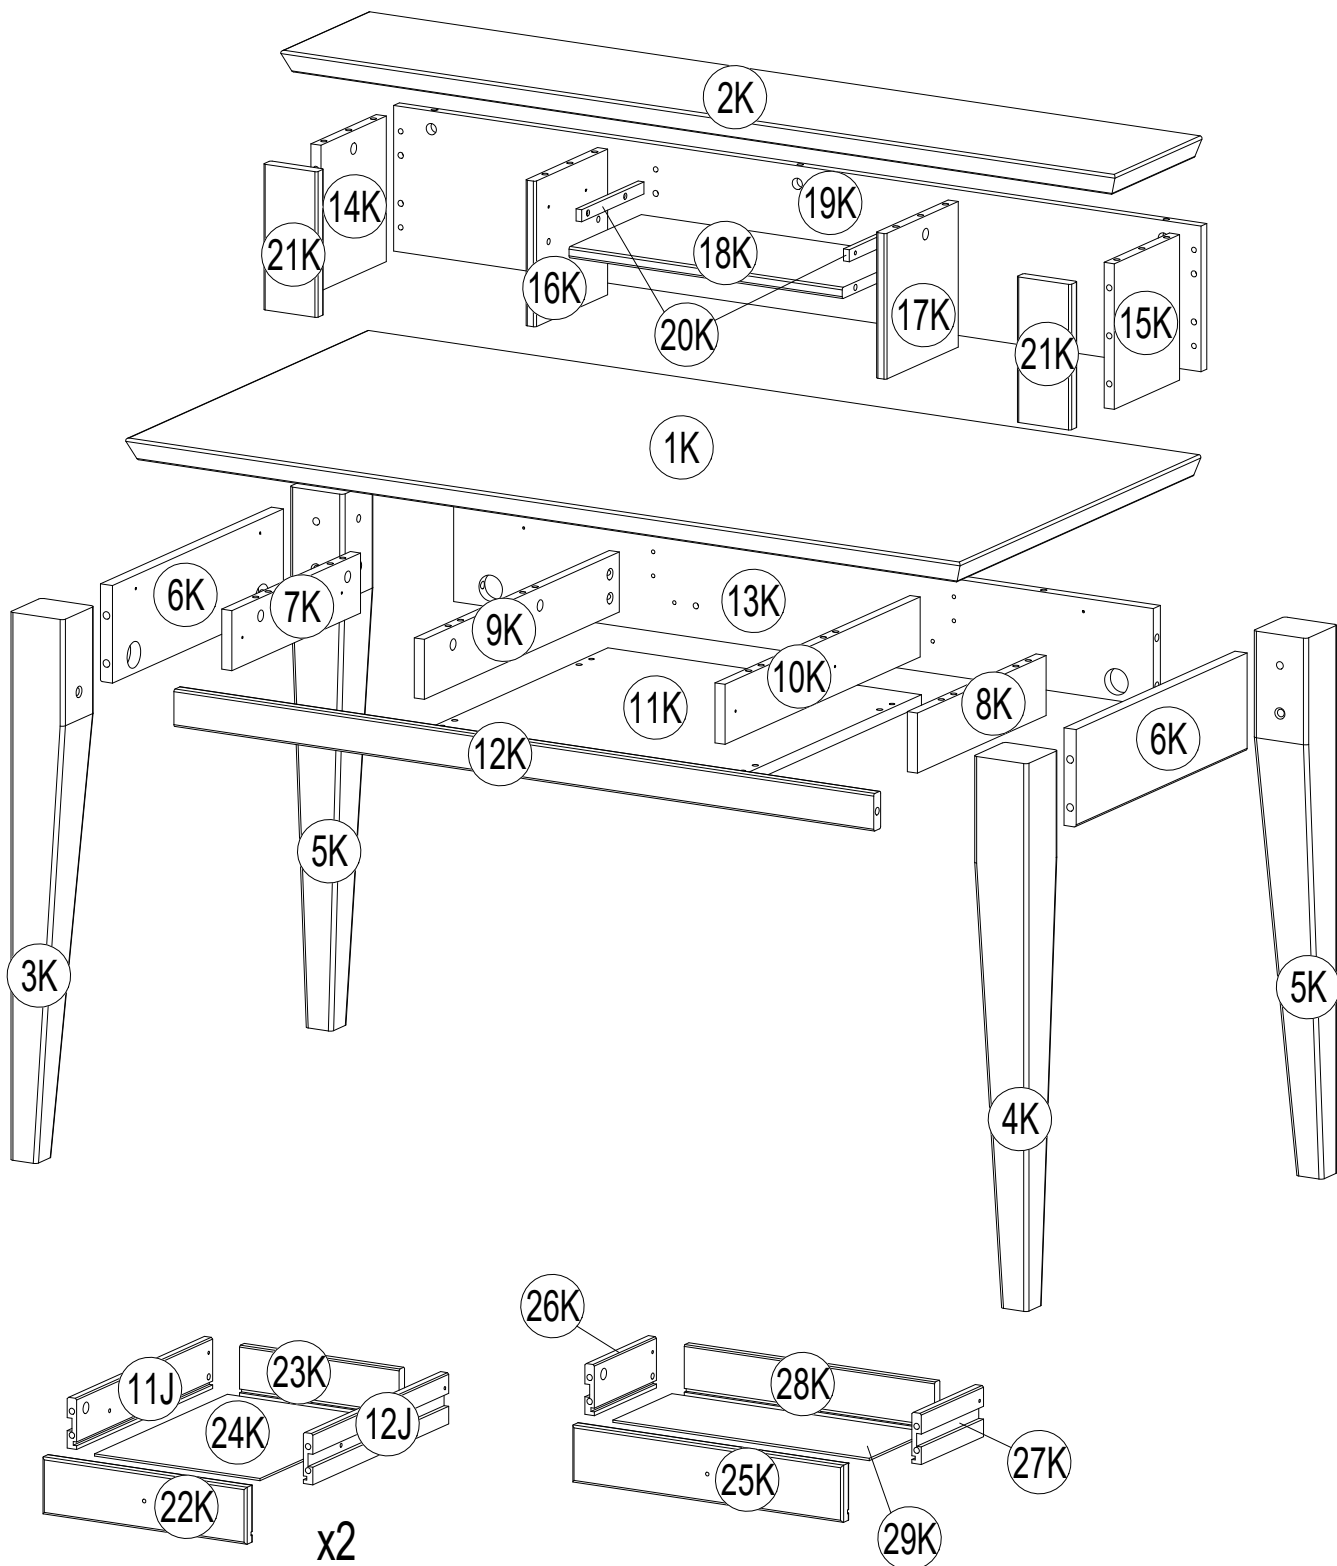

Art.nr. 1031331202

90 min

Achtung bei Reklamationen bitte den EAN rausschneiden und zurücksenden  
und die Montageanleitung beifügen

- 1
- A  x16
- C  x8
- D  x8
- E  8x32 x18
- F  x6
- G  3.5x15 x14
- O  x6
- R  x4

- 2
- A  x9
- E  8x32 x24
- H  3.5x20 x4

- 3 J x4
- L SW4 x1

- 4 B x8

- 5 B x4

- 6 M SW6 x1
- Q x4

7

8

9 B x2

10 J x8

L SW 4 x1

11 B x7

12 G 3.5x15 x8

N x2

- 13
- A  x6
- B  x6
- E  8x32 x12
- I  3.5x35 x9
- P  x3

- 14
- E  8x32 x1
- K  M4x10 x4