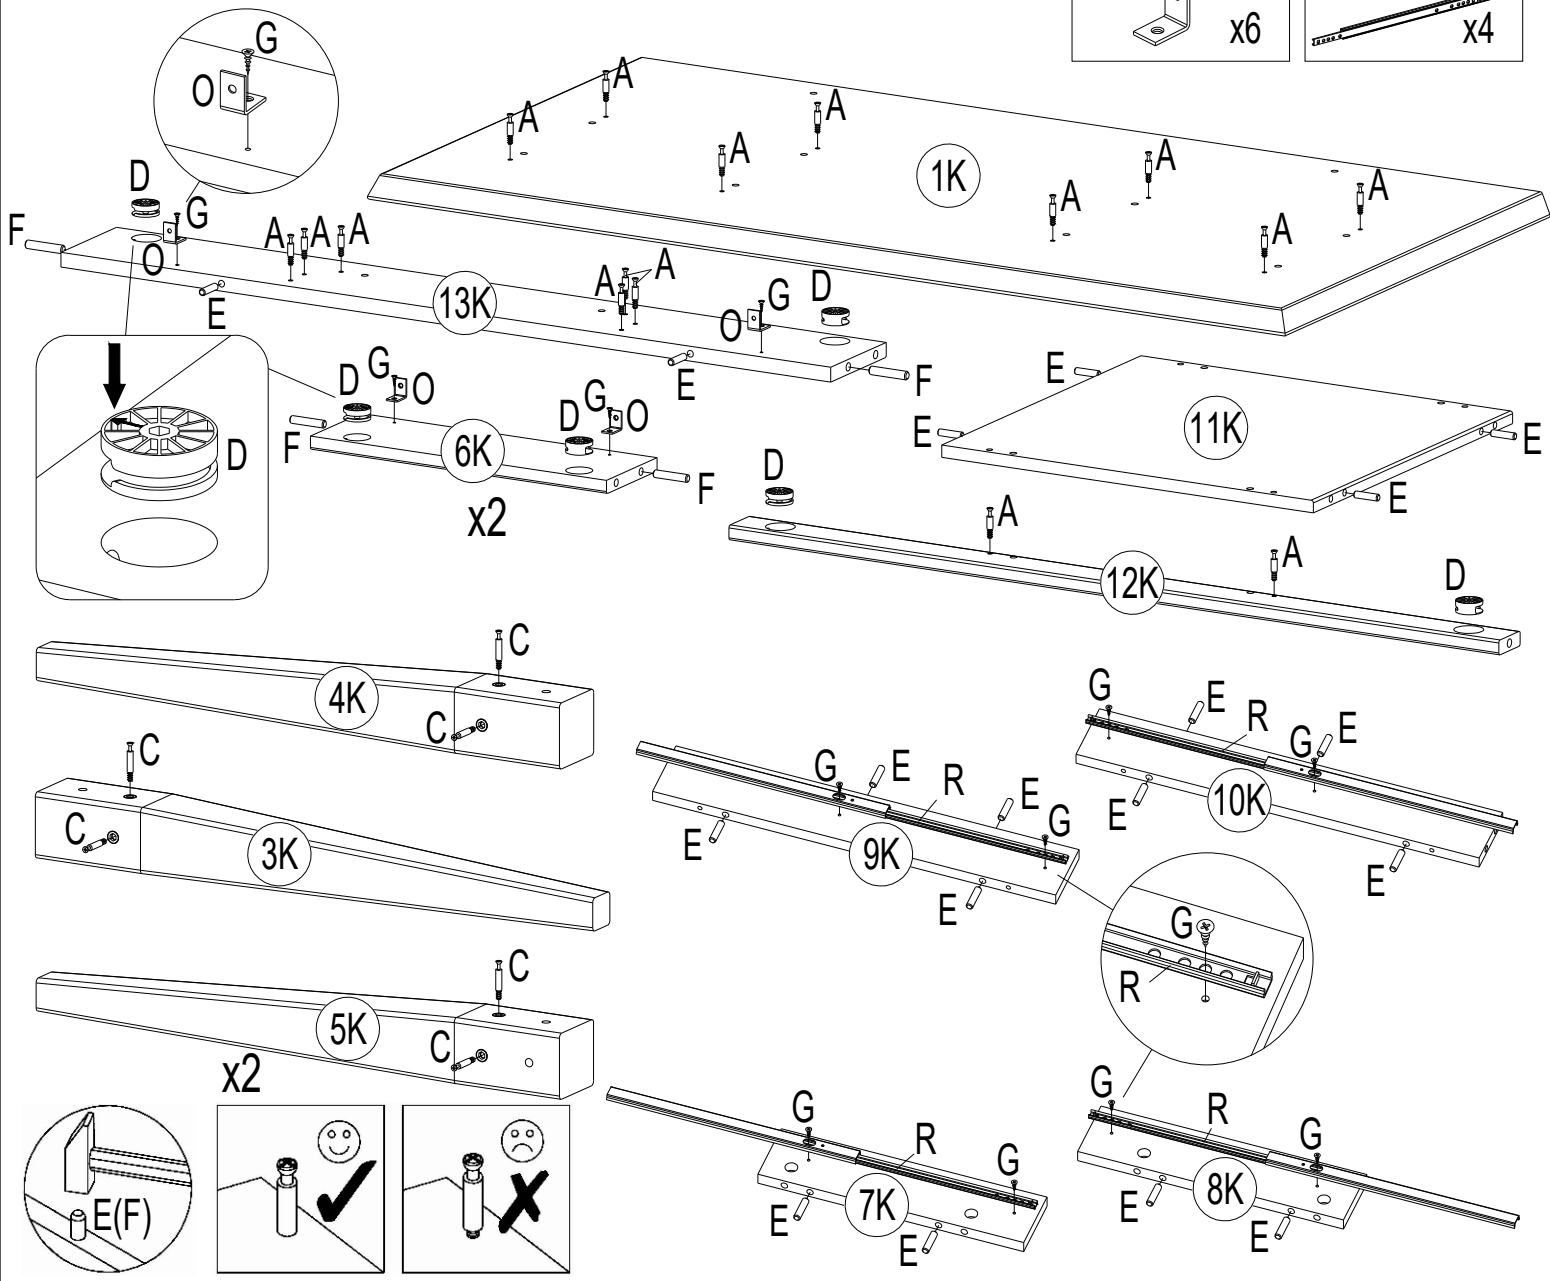

Art.nr. 1031331202

90 min

Achtung bei Reklamationen bitte den EAN rausschneiden und zurücksenden  
und die Montageanleitung beifügen

- 1
- A  x16
- C  x8
- D  x8
- E  8x32 x18
- F  x6
- G  3.5x15 x14
- O  x6
- R  x4

- 2
- A  x9
- E  8x32 x24
- H  3.5x20 x4

- 3 J x4
- L SW4 x1

- 4 B x8

- 5 B x4

- 6 M SW6 x1
- Q x4

7

8

9 B x2

10 J x8

L SW 4 x1

11 B x7

12 G 3.5x15 x8

N x2

- 13
- A  x6
- B  x6
- E  8x32 x12
- I  3.5x35 x9
- P  x3

- 14
- E  8x32 x1
- K  M4x10 x4