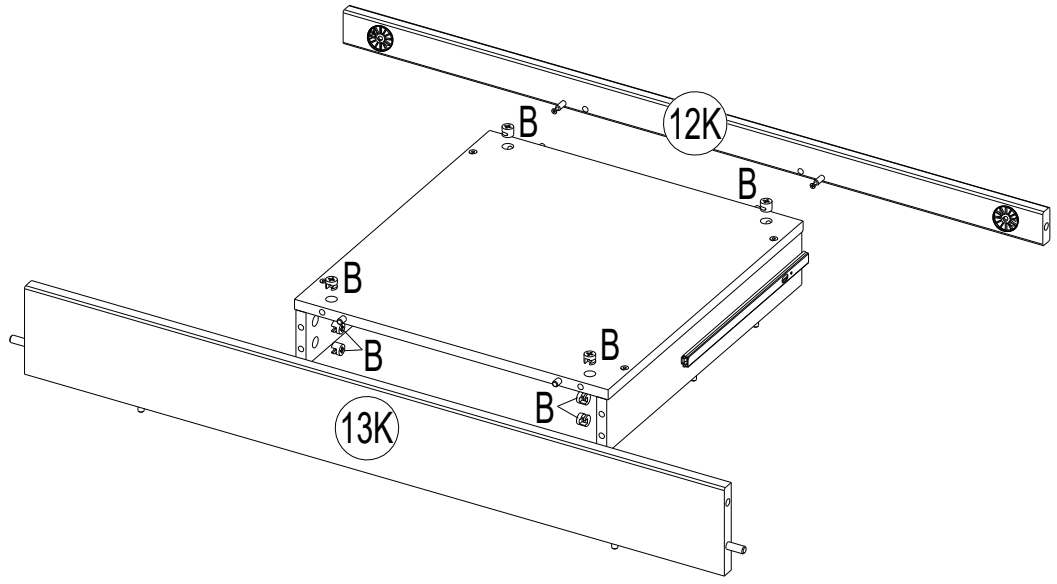

Art.nr. 1031331202

90 min

Achtung bei Reklamationen bitte den EAN rausschneiden und zurücksenden  
und die Montageanleitung beifügen

- 1
- A  x16
- C  x8
- D  x8
- E  8x32 x18
- F  x6
- G  3.5x15 x14
- O  x6
- R  x4

- 2
- A  x9
- E  8x32 x24
- H  3.5x20 x4

- 3 J x4
- L SW4 x1

- 4 B x8

- 5 B x4

- 6 M SW6 x1
- Q x4

7

8

9 B x2

10 J x8

L SW 4 x1

11 B x7

12 G 3.5x15 x8

N x2

- 13
- A  x6
- B  x6
- E  8x32 x12
- I  3.5x35 x9
- P  x3

- 14
- E  8x32 x1
- K  M4x10 x4