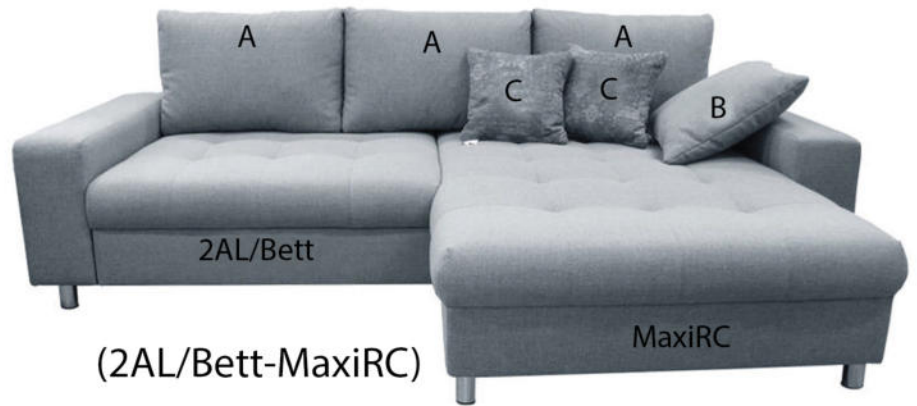

Tobi(2AL/Bett-MaxiRC)(MaxiRC-2AL/Bett)

- | | | | |
|------|-----------------------------|------|---------------------------|
| (DE) | Montageanleitung | (IT) | Istruzioni di montaggio |
| (PL) | Instrukcja montażu | (FR) | Notice de montage |
| (NL) | Handleiding voor de montage | (RO) | Instructiuni de asamblare |
| (GB) | Assembly instructions | (SK) | Montážny návod |
| (TR) | Montaj talimatı | (CZ) | Montážní návod |
| (RU) | Инструкция по монтажу | (HU) | Szerelési útmutató |

Tobi(2AL/Bett-MaxiRC)(MaxiRC-2AL/Bett)

A	B	C	D
x3	x1	x2	x7
65x45	52x52	35x35	

13-04-2022

13-04-2022

1-8

2-7

3-6

4-5