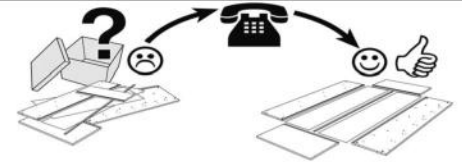

Tobi(2AL/Bett-MaxiRC)(MaxiRC-2AL/Bett)

(DE)	Montageanleitung	(IT)	Istruzioni di montaggio
(PL)	Instrukcja montażu	(FR)	Notice de montage
(NL)	Handleiding voor de montage	(RO)	Instructiuni de asamblare
(GB)	Assembly instructions	(SK)	Montážny návod
(TR)	Montaj talimatı	(CZ)	Montážní návod
(RU)	Инструкция по монтажу	(HU)	Szerelési útmutató

Service - Servis - Dienstverlening - Servis - Serwis - Сервисная служба - Servizio - Service
Serviciu - Služby - Szolgáltatás

Name - Nazwa - Naam - Name - Isim - название
Nome - Nom - Numele - Meno - Jméno - Neve