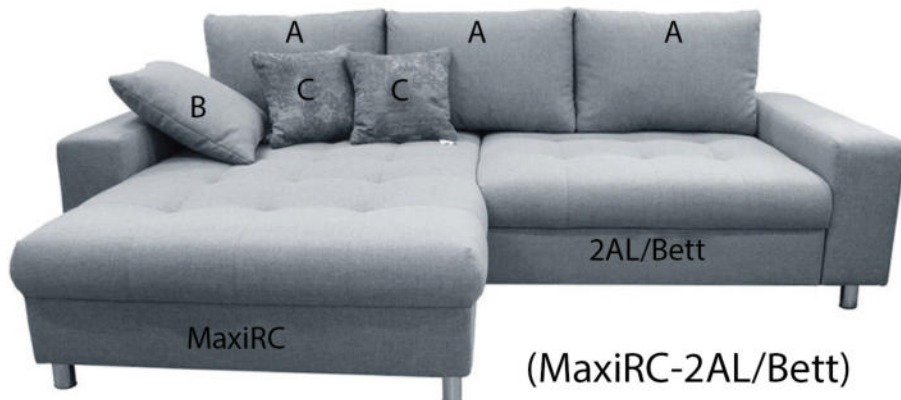

Tobi(2AL/Bett-MaxiRC)(MaxiRC-2AL/Bett)

- | | | | |
|------|-----------------------------|------|---------------------------|
| (DE) | Montageanleitung | (IT) | Istruzioni di montaggio |
| (PL) | Instrukcja montażu | (FR) | Notice de montage |
| (NL) | Handleiding voor de montage | (RO) | Instructiuni de asamblare |
| (GB) | Assembly instructions | (SK) | Montážny návod |
| (TR) | Montaj talimatı | (CZ) | Montážní návod |
| (RU) | Инструкция по монтажу | (HU) | Szerelési útmutató |

Tobi(2AL/Bett-MaxiRC)(MaxiRC-2AL/Bett)

A	B	C	D
x3	x1	x2	x7
65x45	52x52	35x35	

13-04-2022

13-04-2022

1-8

2-7

3-6

4-5