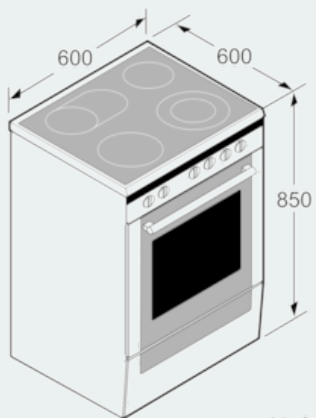

iQ500
Elektro-Standherd 60cm
HK9S5A240 schwarz

Maßzeichnungen

Maße in mm