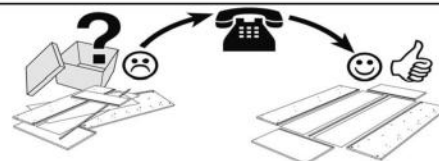

Lörby (2AL-MaxiRC)(MaxiRC-2AL)

(DE) Montageanleitung	(FR) Notice de montage
(PL) Instrukcja montażu	(RO) Instrucțiuni de asamblare
(NL) Handleiding voor de montage	(SK) Montážny návod
(GB) Assembly instructions	(CZ) Montážní návod
(TR) Montaj talimatı	(HU) Szerelési útmutató
(RU) Инструкция по монтажу	(SLO) Navodila za montažo
(IT) Istruzioni di montaggio	

Service - Servis - Dienstverlening - Servis - Serwis - Сервисная служба - Servizio - Service
Serviciu - Služby - Szolgáltatás - Storitev

Name - Nazwa - Naam - Name - Isim - название
Nome - Nom - Numele - Meno - Jméno - Neve - Ime

Lörby (2AL-MaxiRC)(MaxiRC-2AL)

A 3x 65x45	B 1x 52x52	C 2x 38x38	D 7x	E 7x M8x40	F 7x
G 7x 5x35	H 2x	I 2x	 1x		

04-01-2023