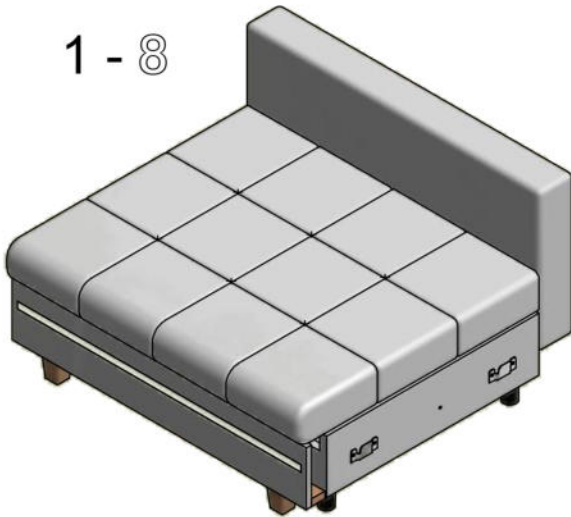

Nikita(RC-2EasyBett/BK-3HO)(3HO-2EasyBett/BK-RC)
RGB LED+Sund System

01-02-2021

01-02-2021

2EasyBett/BK

1 - 8

2 - 7

3 - 6

4 - 5