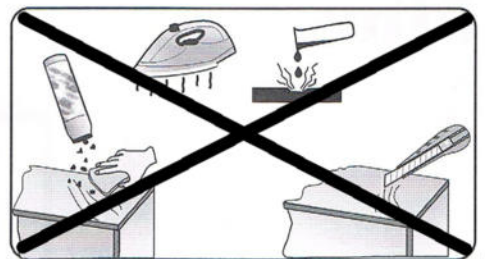

Nikita(RC-2EasyBett/BK-3HO)(3HO-2EasyBett/BK-RC) RGB LED+Sund System

(DE) Montageanleitung	(IT) Istruzioni di montaggio
(PL) Instrukcja montażu	(FR) Notice de montage
(NL) Handleiding voor de montage	(RO) Instructiuni de asamblare
(GB) Assembly instructions	(SK) Montážny návod
(TR) Montaj talimatı	(CZ) Montážní návod
(RU) Инструкция по монтажу	(HU) Szerelési útmutató

Service - Servis - Dienstverlening - Servis - Serwis - Сервисная служба - Servizio - Service
Serviciu - Služby - Szolgáltatás

Name - Nazwa - Naam - Name - Isim - название
Nome - Nom - Numele - Meno - Jméno - Neve

Nikita(RC-2EasyBett/BK-3HO)(3HO-2EasyBett/BK-RC)
RGB LED+Sund System

01-02-2021