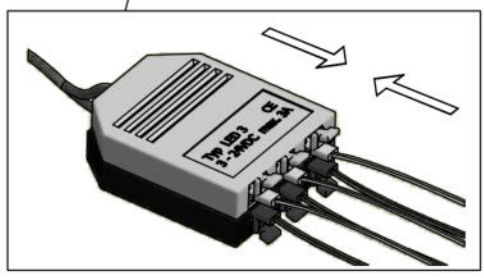

01-02-2021