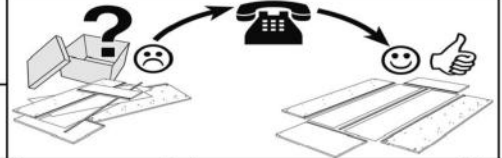

Nikita(RC-2EasyBett/BK-3HO)(3HO-2EasyBett/BK-RC) RGB LED+Sund System

(DE) Montageanleitung	(IT) Istruzioni di montaggio
(PL) Instrukcja montażu	(FR) Notice de montage
(NL) Handleiding voor de montage	(RO) Instructiuni de asamblare
(GB) Assembly instructions	(SK) Montážny návod
(TR) Montaj talimatı	(CZ) Montážní návod
(RU) Инструкция по монтажу	(HU) Szerelési útmutató

Service - Servis - Dienstverlening - Servis - Serwis - Сервисная служба - Servizio - Service
Serviciu - Služby - Szolgáltatás

Name - Nazwa - Naam - Name - Isim - название
Nome - Nom - Numele - Meno - Jméno - Neve

Nikita(RC-2EasyBett/BK-3HO)(3HO-2EasyBett/BK-RC)
RGB LED+Sund System

01-02-2021