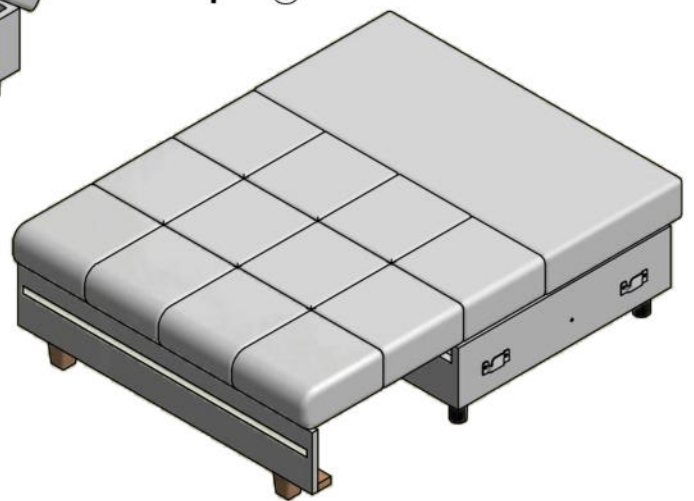

Nikita(RC-2EasyBett/BK-3HO)(3HO-2EasyBett/BK-RC)
RGB LED+Sund System

01-02-2021

01-02-2021

2EasyBett/BK

1 - 8

2 - 7

3 - 6

4 - 5