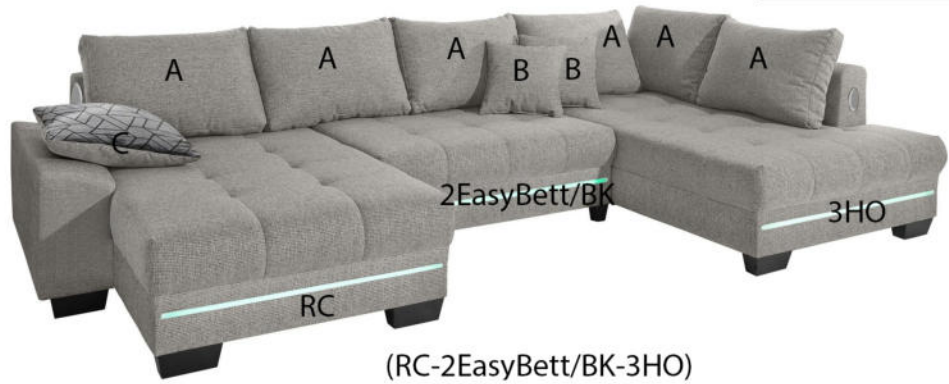

Nikita(RC-2EasyBett/BK-3HO)(3HO-2EasyBett/BK-RC) RGB LED+Sund System

- | | |
|----------------------------------|--------------------------------|
| (DE) Montageanleitung | (IT) Istruzioni di montaggio |
| (PL) Instrukcja montażu | (FR) Notice de montage |
| (NL) Handleiding voor de montage | (RO) Instructiuni de asamblare |
| (GB) Assembly instructions | (SK) Montážny návod |
| (TR) Montaj talimatı | (CZ) Montážní návod |
| (RU) Инструкция по монтажу | (HU) Szerelési útmutató |

Nikita(RC-2EasyBett/BK-3HO)(3HO-2EasyBett/BK-RC)
RGB LED+Sund System

01-02-2021

01-02-2021

2EasyBett/BK

1 - 8

2 - 7

3 - 6

4 - 5