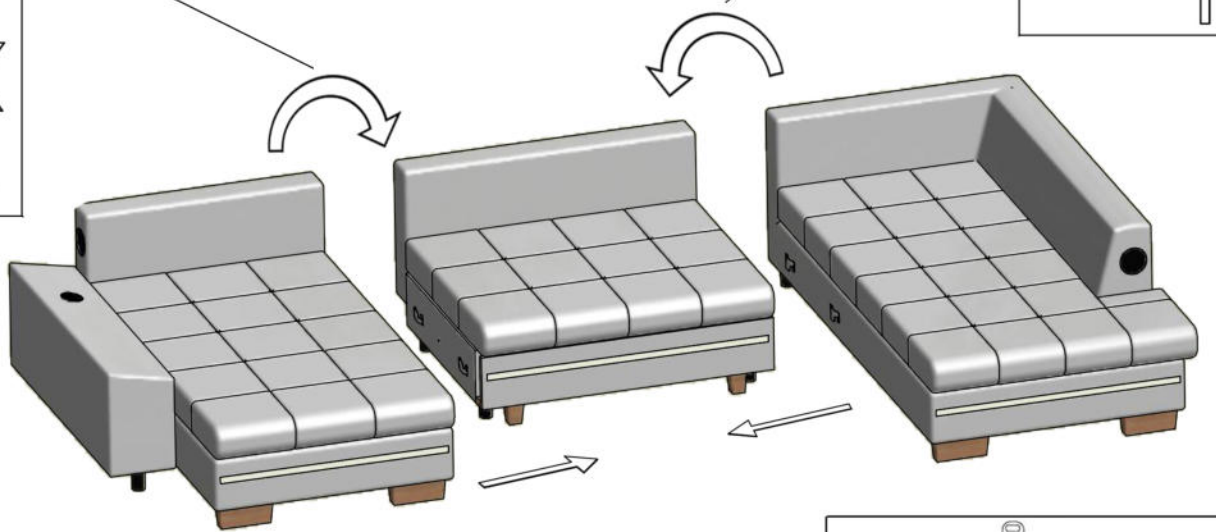

01-02-2021