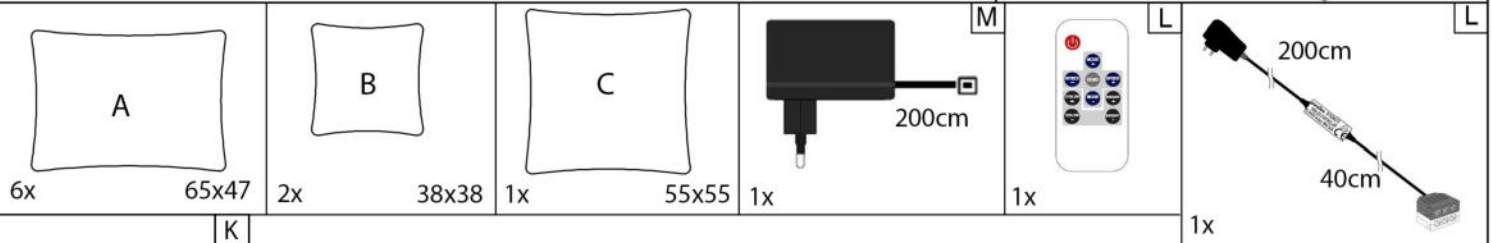

Nikita(RC-2EasyBett/BK-3HO)(3HO-2EasyBett/BK-RC) RGB LED+Sund System

(DE) Montageanleitung	(IT) Istruzioni di montaggio
(PL) Instrukcja montażu	(FR) Notice de montage
(NL) Handleiding voor de montage	(RO) Instructiuni de asamblare
(GB) Assembly instructions	(SK) Montážny návod
(TR) Montaj talimatı	(CZ) Montážní návod
(RU) Инструкция по монтажу	(HU) Szerelési útmutató

Service - Servis - Dienstverlening - Servis - Serwis - Сервисная служба - Servizio - Service
Serviciu - Služby - Szolgáltatás

Name - Nazwa - Naam - Name - Isim - название
Nome - Nom - Numele - Meno - Jméno - Neve

Nikita(RC-2EasyBett/BK-3HO)(3HO-2EasyBett/BK-RC)
RGB LED+Sund System

01-02-2021