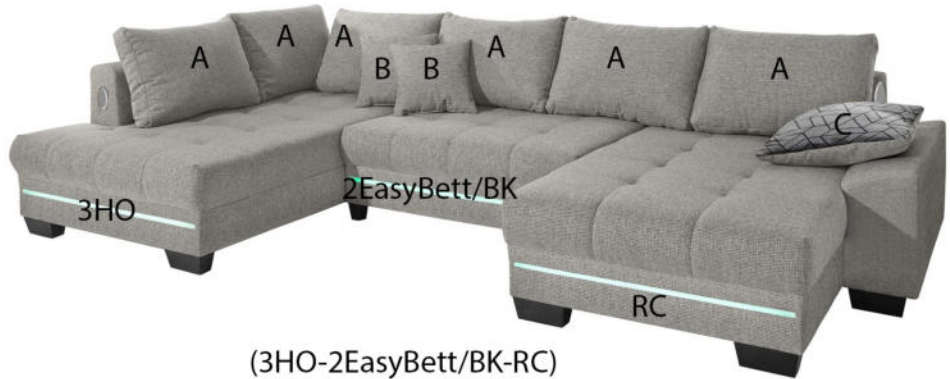

Nikita(RC-2EasyBett/BK-3HO)(3HO-2EasyBett/BK-RC) RGB LED+Sund System

- | | |
|----------------------------------|--------------------------------|
| (DE) Montageanleitung | (IT) Istruzioni di montaggio |
| (PL) Instrukcja montażu | (FR) Notice de montage |
| (NL) Handleiding voor de montage | (RO) Instructiuni de asamblare |
| (GB) Assembly instructions | (SK) Montážny návod |
| (TR) Montaj talimatı | (CZ) Montážní návod |
| (RU) Инструкция по монтажу | (HU) Szerelési útmutató |

Nikita(RC-2EasyBett/BK-3HO)(3HO-2EasyBett/BK-RC)
RGB LED+Sund System

01-02-2021

01-02-2021

2EasyBett/BK

1 - 8

2 - 7

3 - 6

4 - 5