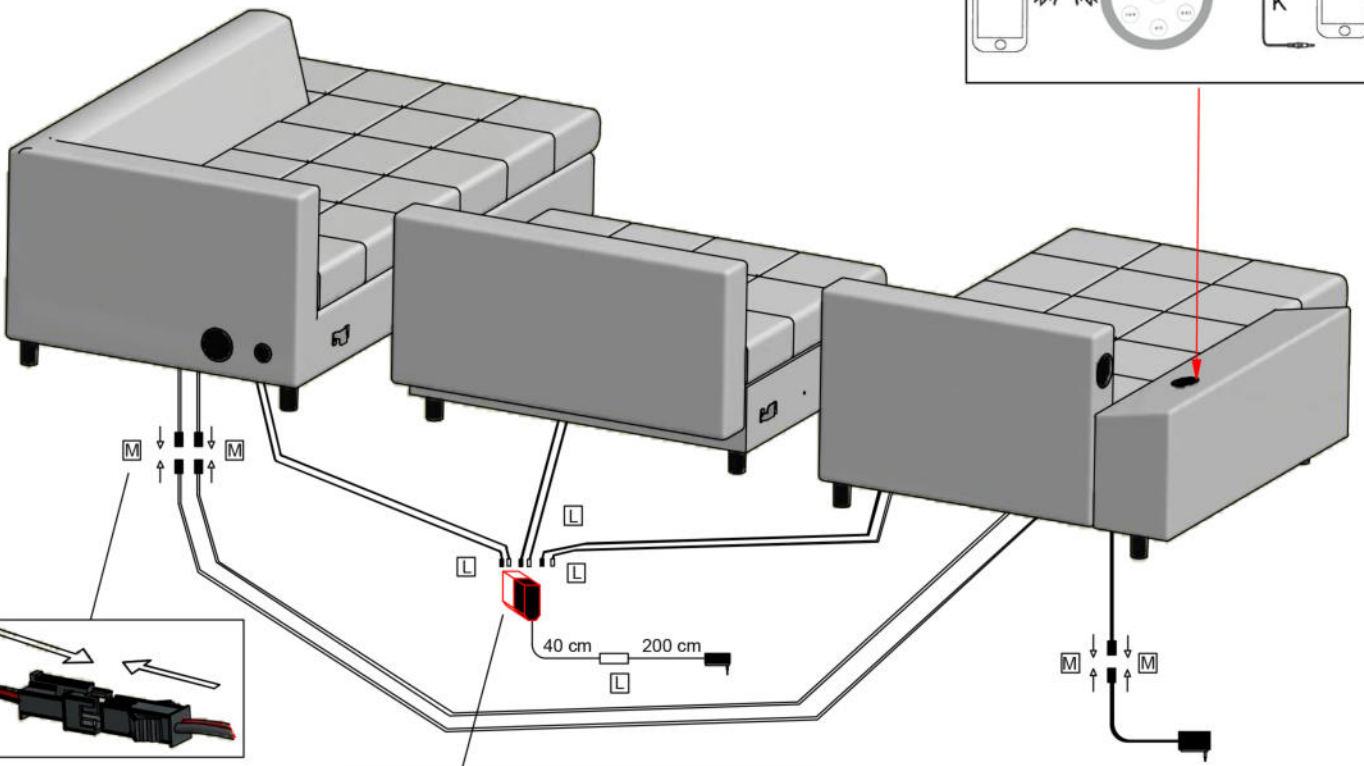

01-02-2021