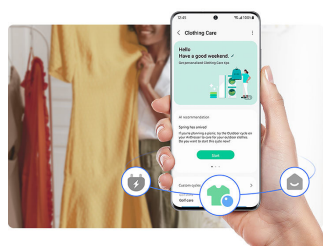

AI Control - Intelligente Unterstützung beim Waschen

Die modernen Bedienblenden mit Klartext-Display und AI Control sehen nicht nur gut aus, sondern sorgen dafür, dass du die neuen Funktionen einfach und intuitiv bedienen kannst. AI Control mit künstlicher Intelligenz bietet dir mehr Programme und Optionen ¹², lässt dich Programmlisten verwalten und zeigt dir dank KI-Sortierung die meist genutzten Programme und Optionen zuerst an.