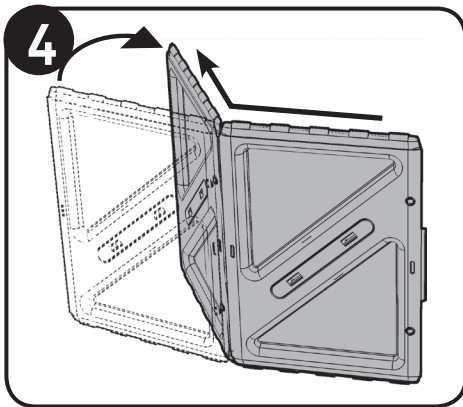

UPP® Trommel-Komposter 70L/105L | Tumbling composter 70L/105L |
 Composteur à culbutage 70L/105L | Compostador de volteo 70L/105L |
 Composter tumbling 70L/105L | Kompostownik obrotowy 70L/105L

Montageanleitung | Installation | Installation | Instalación | Installazione | Instalacji