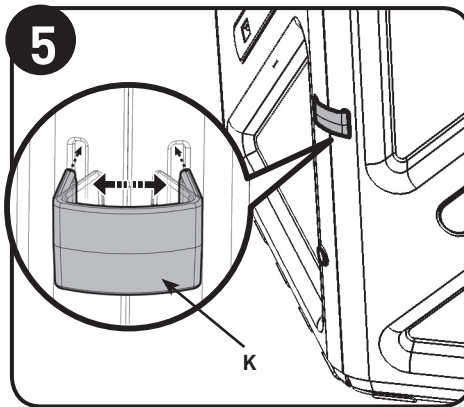

UPP® Trommel-Komposter 70L/105L | Tumbling composter 70L/105L |
 Composteur à culbutage 70L/105L | Compostador de volteo 70L/105L |
 Composter tumbling 70L/105L | Kompostownik obrotowy 70L/105L

Montageanleitung | Installation | Installation | Instalación | Installazione | Instalacji