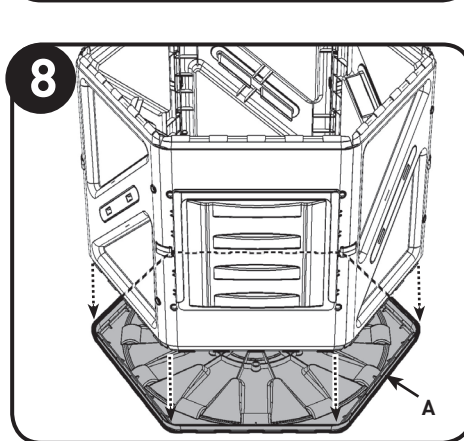

UPP® Trommel-Komposter 70L/105L | Tumbling composter 70L/105L |
 Composteur à culbutage 70L/105L | Compostador de volteo 70L/105L |
 Composter tumbling 70L/105L | Kompostownik obrotowy 70L/105L

Montageanleitung | Installation | Installation | Instalación | Installazione | Instalacji