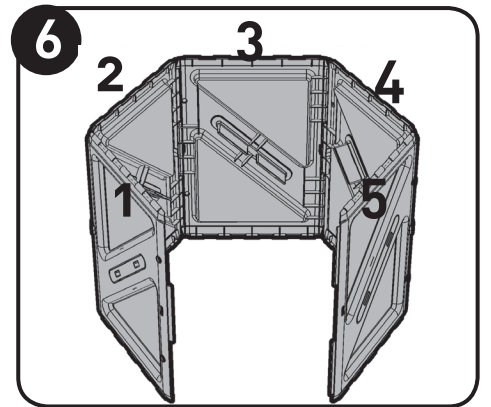

UPP® Trommel-Komposter 70L/105L | Tumbling composter 70L/105L |
 Composteur à culbutage 70L/105L | Compostador de volteo 70L/105L |
 Composter tumbling 70L/105L | Kompostownik obrotowy 70L/105L

Montageanleitung | Installation | Installation | Instalación | Installazione | Instalacji