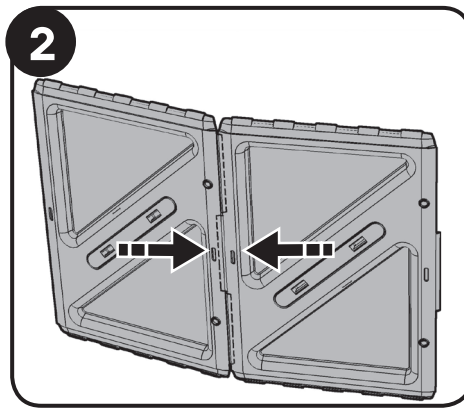

UPP® Trommel-Komposter 70L/105L | Tumbling composter 70L/105L |
 Composteur à culbutage 70L/105L | Compostador de volteo 70L/105L |
 Composter tumbling 70L/105L | Kompostownik obrotowy 70L/105L

Montageanleitung | Installation | Installation | Instalación | Installazione | Instalacji