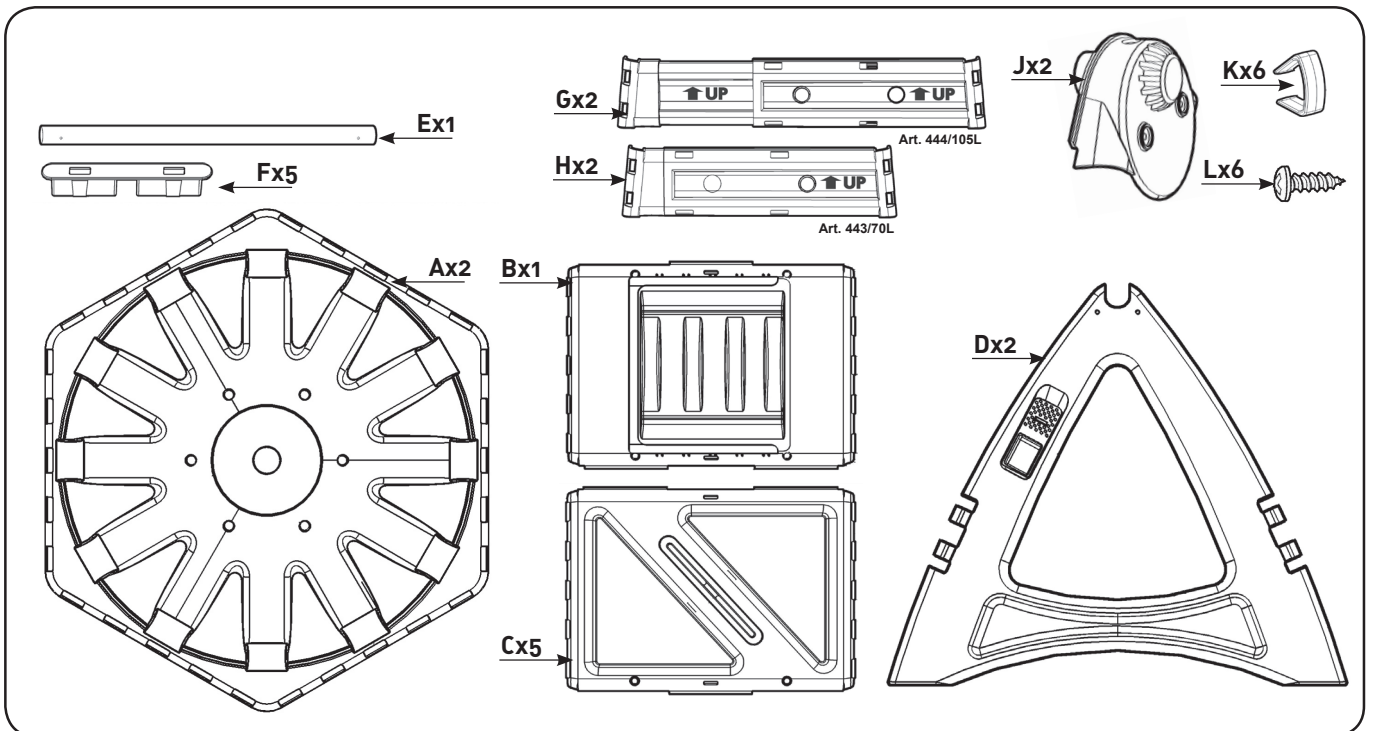

UPP® Trommel-Komposter 70L/105L | Tumbling composter 70L/105L |
 Composteur à culbutage 70L/105L | Compostador de volteo 70L/105L |
 Composter tumbling 70L/105L | Kompostownik obrotowy 70L/105L

Montageanleitung | Installation | Installation | Instalación | Installazione | Instalacji