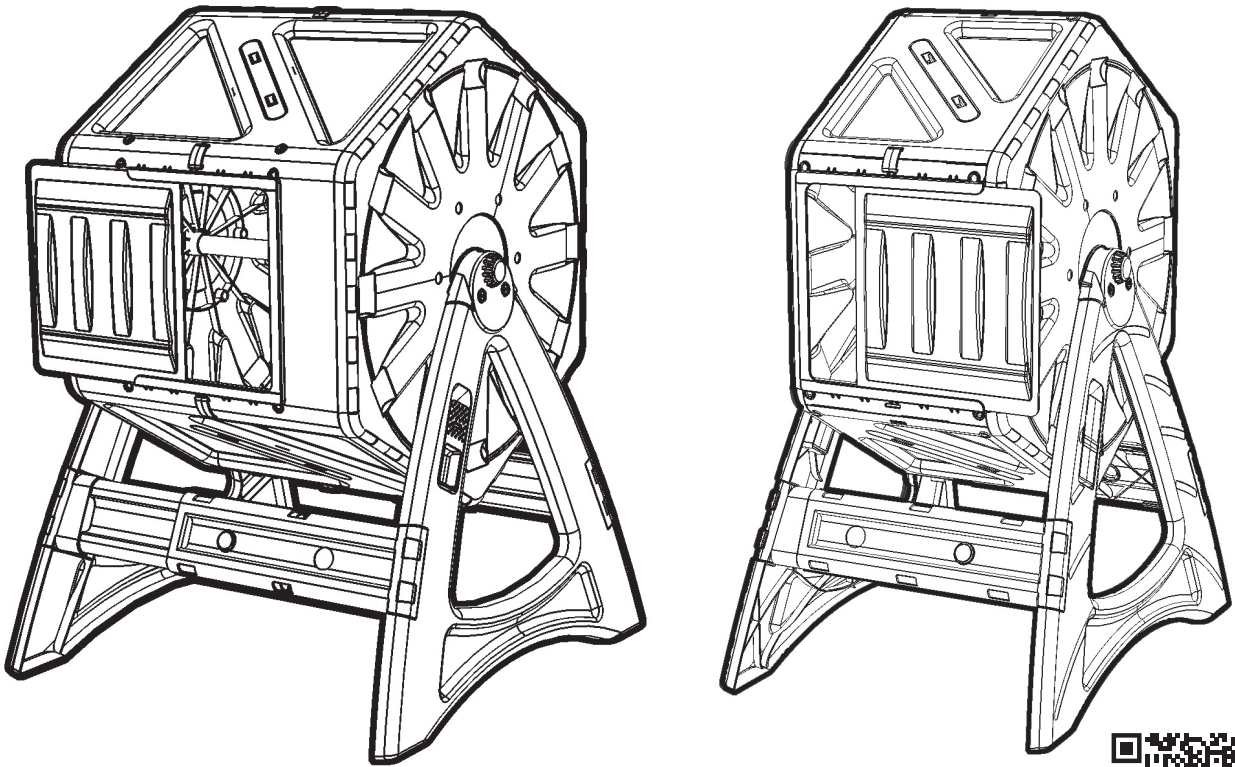

UPP® Trommel-Komposter 70L/105L | Tumbling composter 70L/105L |
 Composteur à culbutage 70L/105L | Compostador de volteo 70L/105L |
 Composter tumbling 70L/105L | Kompostownik obrotowy 70L/105L

Montageanleitung | Installation | Installation | Instalación | Installazione | Instalacji