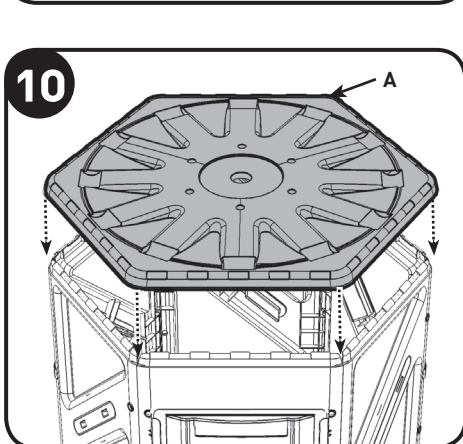

UPP® Trommel-Komposter 70L/105L | Tumbling composter 70L/105L |
 Composteur à culbutage 70L/105L | Compostador de volteo 70L/105L |
 Composter tumbling 70L/105L | Kompostownik obrotowy 70L/105L

Montageanleitung | Installation | Installation | Instalación | Installazione | Instalacji