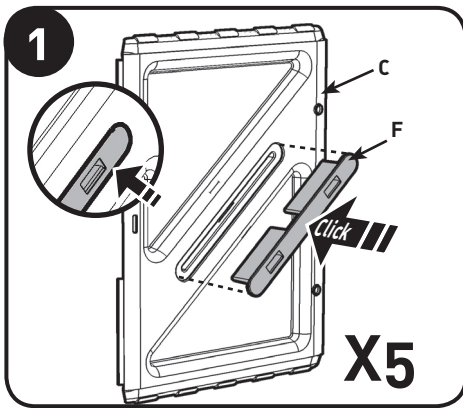

UPP® Trommel-Komposter 70L/105L | Tumbling composter 70L/105L |
 Composteur à culbutage 70L/105L | Compostador de volteo 70L/105L |
 Composter tumbling 70L/105L | Kompostownik obrotowy 70L/105L

Montageanleitung | Installation | Installation | Instalación | Installazione | Instalacji