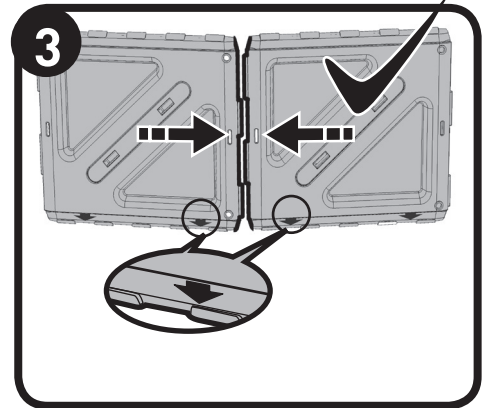

UPP® Trommel-Komposter 70L/105L | Tumbling composter 70L/105L |
 Composteur à culbutage 70L/105L | Compostador de volteo 70L/105L |
 Composter tumbling 70L/105L | Kompostownik obrotowy 70L/105L

Montageanleitung | Installation | Installation | Instalación | Installazione | Instalacji