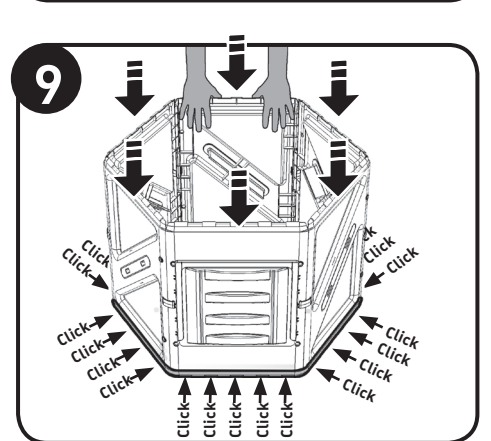

UPP® Trommel-Komposter 70L/105L | Tumbling composter 70L/105L |
 Composteur à culbutage 70L/105L | Compostador de volteo 70L/105L |
 Composter tumbling 70L/105L | Kompostownik obrotowy 70L/105L

Montageanleitung | Installation | Installation | Instalación | Installazione | Instalacji