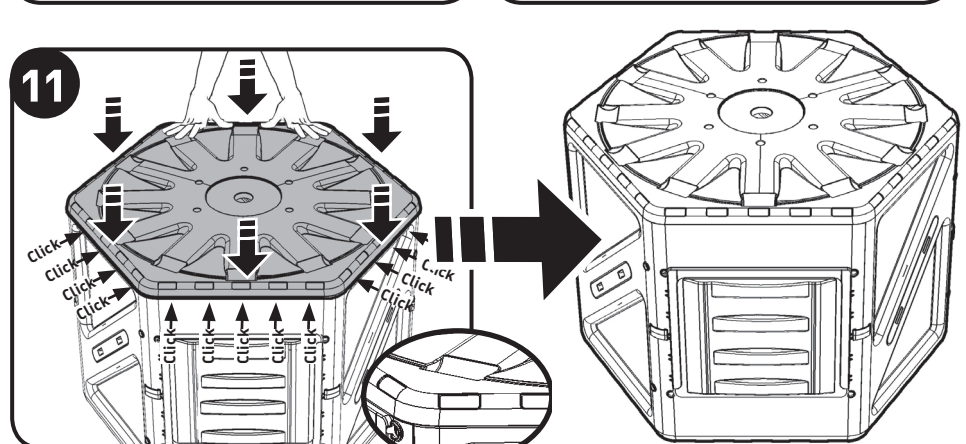

UPP® Trommel-Komposter 70L/105L | Tumbling composter 70L/105L |
 Composteur à culbutage 70L/105L | Compostador de volteo 70L/105L |
 Composter tumbling 70L/105L | Kompostownik obrotowy 70L/105L

Montageanleitung | Installation | Installation | Instalación | Installazione | Instalacji