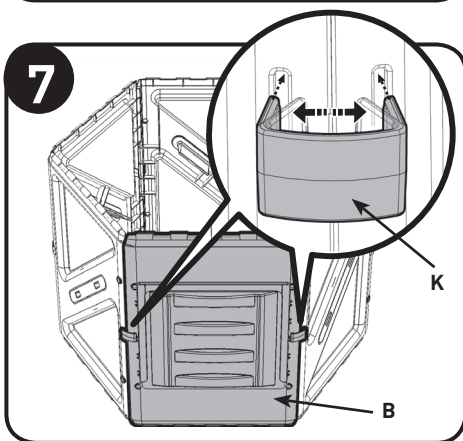

UPP® Trommel-Komposter 70L/105L | Tumbling composter 70L/105L |
 Composteur à culbutage 70L/105L | Compostador de volteo 70L/105L |
 Composter tumbling 70L/105L | Kompostownik obrotowy 70L/105L

Montageanleitung | Installation | Installation | Instalación | Installazione | Instalacji