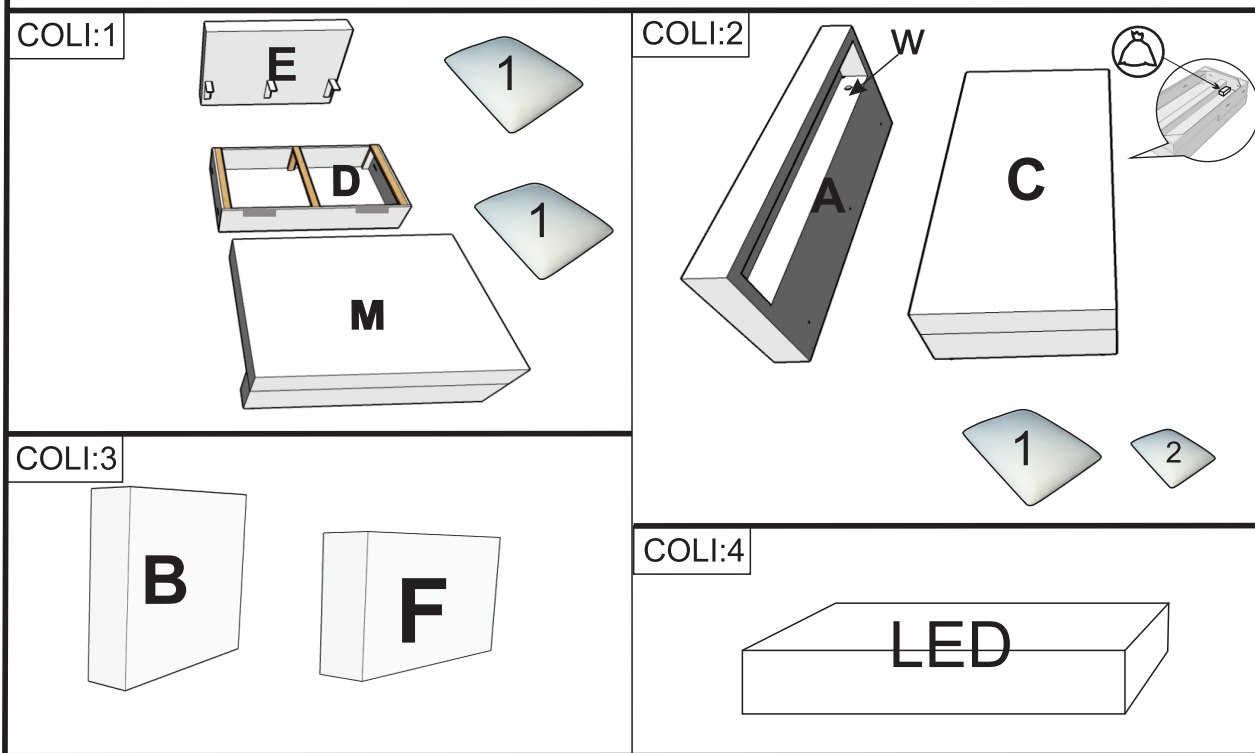

# RELAX LED RGB

- (DE) Montageanleitung
- (PL) Instrukcja montażu
- (NL) Handleiding voor de montage
- (GB) Assembly instructions
- (TR) Montaj talimatı
- (RU) Инструкция по монтажу
- (IT) Istruzioni di montaggio
- (FR) Notice de montage
- (RO) Instrucțiuni de asamblare
- (SK) Montážny návod
- (CZ) Montážní návod
- (HU) Szerelési útmutató

2 x (M8x60)	5 x (M8x90)	2 x (M8x70)	9 x Ø8	9 x	9 x M8	9x (4x16)	4 x
<b>a</b>	<b>k</b>	<b>e</b>	<b>b</b>	<b>r</b>	<b>c</b>	<b>d</b>	<b>s</b>
6x (5x35)	2x (M6x35)	8x	12 x	1x			
<b>t</b>	<b>g</b>	<b>y</b> 50mm	<b>j</b>	<b>w</b>			
1 x	3 x						
<b>2</b>	<b>1</b>						

2 x (M8x60) a	5 x (M8x90) k	2 x (M8x70) e	9 x Ø8 b	9 x r	9 x M8 c	9 x (4x16) d	4 x s
6 x (5x35) t	2 x (M6x35) g	8 x 50mm y	12 x j	1 x w			
1 x 2	3 x 1						