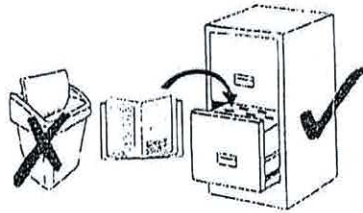

(D) Aufbauanleitung

(NL) Handleiding voor de Montage

(PL) Instrukcja montażu

(SK) Montážny návod

(RO) Instrucțiuni de asamblare

(GB) Assembly Instruction

(TR) Montaj Talimatları

(CZ) Shromažďovací instrukce

(I) Istruzioni per il montaggio

(F) Instructions de montage

(RU) Инструкция по монтажу

(H) Gennyesedés utasítások

Polsterbett-Gestoffeerde bed-Tapicerowane łóżko-Tapitate pat-Upholstered bed-Мягкая кровать-уатак кáпитоне-Letto imbottito-Lit rembourré
Čalouněné postele čalouněné postele kárpitovaný ágy

Sydney

ab Größe 160 cm mit Mittelsteg

Alle Schrauben vormontiert
Alle schroeven voormonteerd
Wszystkie śruby zmontowane
Toate șuruburile pre-asamblate
Tüm vidalar ön montajlı
All screws pre-assembled
Tutte le viti pre-assemblate
Toutes les vis pré-assemblées
Все предварительно собранные винты
minden előszerelt csavar
všechny předmontované šrouby
všetky predmontované skrutky