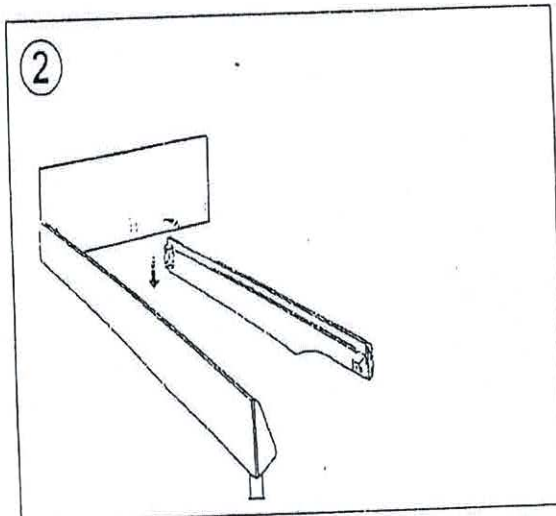

(I) Istruzioni per il montaggio

(F) Instructions de montage

(RU) Инструкция по монтажу

(H) Gennyesedés utasítások

Polsterbett-Gestoffeerde bed-Tapicerowane łóżko-Tapitate pat-Upholstered bed-Мягкая кровать-уатак кáпитоне-Letto imbottito-Lit rembourré
Čalouněné postele čalouněné postele kárpitovaný ágy

Sydney

ab Größe 160 cm mit Mittelsteg

Alle Schrauben vormontiert
Alle schroeven voormonteerd
Wszystkie śruby zmontowane
Toate șuruburile pre-asamblate
Tüm vidalar ön montajlı
All screws pre-assembled
Tutte le viti pre-assemblate
Toutes les vis pré-assemblées
Все предварительно собранные винты
minden előszerelt csavar
všechny předmontované šrouby
všetky predmontované skrutky