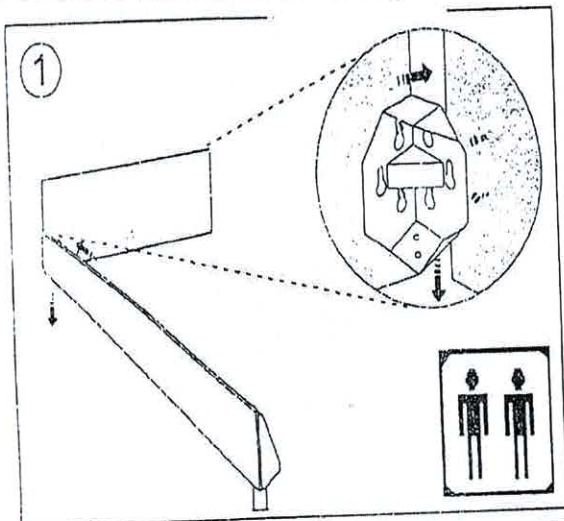

(I) Istruzioni per il montaggio

(F) Instructions de montage

(RU) Инструкция по монтажу

(H) Gennyesedés utasítások

Polsterbett-Gestoffeerde bed-Tapicerowane łóżko-Tapitate pat-Upholstered bed-Мягкая кровать-уатак кáпитоне-Letto imbottito-Lit rembourré
Čalouněné postele čalouněné postele kárpitovaný ágy

Sydney

ab Größe 160 cm mit Mittelsteg

Alle Schrauben vormontiert
Alle schroeven voormonteerd
Wszystkie śruby zmontowane
Toate șuruburile pre-asamblate
Tüm vidalar ön montajlı
All screws pre-assembled
Tutte le viti pre-assemblate
Toutes les vis pré-assemblées
Все предварительно собранные винты
minden előszerelt csavar
všechny předmontované šrouby
všetky predmontované skrutky