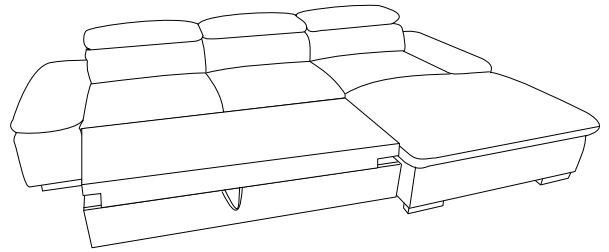

0019

0019

0089