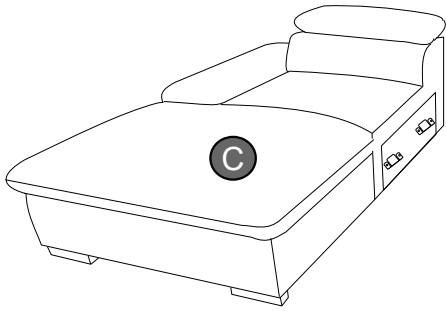

ALBERTO, ALCUDIA
ALCATRAZ, VALANITINE
8241-0086/3300-0086
3100-0086/8242-0086

F/B

210303

- | | | | |
|-----------|--|-----------|---|
| D | MONTAGEANLEITUNG
BEDIENUNGSANLEITUNG | GB | ASSEMBLY INSTRUCTIONS
INSTRUCTION MANUAL |
| NL | HANDLEIDING VOOR DE MONTAGE
GEBRUIKSAANWIJZING | PL | INSTRUKCJA MONTAŻU
INSTRUKCJA OBSŁUGI |
| TR | MONTAJ TALIMATI
KULLANIM KLAVUZU | RU | ИНСТРУКЦИЯ ПО МОНТАЖУ
ИНСТРУКЦИЯ ПО ЭКСПЛУАТАЦИИ |
| RO | INSTRUCȚIUNI DE INSTALARE
INSTRUCȚIUNI DE UTILIZARE | IT | ISTRUZIONI DI MONTAGGIO
MANUALE DI ISTRUZIONI |
| FR | NOTICE DE MONTAGE
MANUEL INSTRUCTIONS | SK | MONTÁŽNY NÁVOD
NÁVOD NA POUŽITIE |
| HU | KÖZGYŰLÉS UTASÍTÁSOK
KEZELÉSI UTASÍTÁS | CZ | MONTÁŽNÍ NÁVOD
NÁVOD K POUŽITÍ |
| SI | NAVODILA ZA MONTAŽO
NAVODILA ZA UPORABO | PT | INSTRUÇÕES DE MONTAGEM
MANUAL DO USUÁRIO |
| ES | INSTRUCCIONES DE MONTAJE
MANUAL DEL USUARIO | HR | UPUTE ZA MONTAŽU
UPUTE ZA UPOTREBU |

0019

0019

0089

0089

0064

0064

R

L