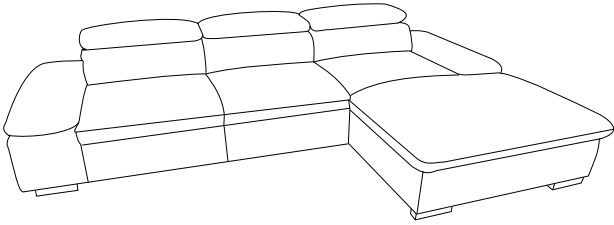

0019

0019

0089