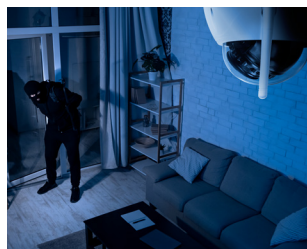

DVC136IP

WI-FI DOME CAMERA
WLAN-DOME-KAMERA

Alecto

Wi-Fi dome camera

- Excellent HD image and sound quality (1920x1080 px)
- Monitor everywhere with smartphone/tablet
- Motion detection (push notification)
- Activity zones (alerts of movement in predefined zones)
- Infrared nightvision (range 6 metres)
- Dutch product development: always safe and up to date
- Image recording on SD card (excluded) upon motion detection
- SD card slot (up to 128Gb)
- Wireless and wired network connection (Wifi/LAN)
- Camera dust proof and water-resistant (IP55)
- Suitable for ceiling and wall mount
- Mounting material included
- Resolution 1920x1080 px
- Viewing angle 110 degrees
- Diameter lens: 4,1 mm
- Motion detection up to 8 metres
- Display language: n/a
- Dimensions (h x w x d) 97 x 119 x 119 mm
- Adapter powered (included)
- * Power adapter for indoor use only

WLAN-Dome-Kamera

- Hervorragende HD-Bild- und -Tonqualität (1920x1080 px)
- Mit Smartphone/Tablet immer und überall überwachen
- Meldung bei Bewegung (Push-Benachrichtigung)
- Aktivitätszonen (Meldung bei Aktivität auf selbst angegebenen Zonen)
- Infrarotbeleuchtung / Nachtsicht (Reichweite 6 Meter)
- Produkt in den Niederlanden entwickelt: immer sicher und auf dem neuesten Stand
- Speichert Bild bei Bewegung auf SD-Karte (nicht enthalten)
- SD-Karten-Schlitz (bis zu 128 Gb)
- Kabellose und kabelgebundene Netzwerkverbindung (WLAN/LAN)
- Kamera staub- und wasserbeständig (IP55)
- Geeignet für Decken- und Wandmontage
- Montagematerial im Lieferumfang enthalten
- Auflösung 1920x1080 px
- Bildwinkel 110 Grad
- Durchmesser Linse: 4,1 mm
- Bewegungserkennung bis zu 8 Meter
- Anzeigesprache: n/v
- Abmessungen (H x B x T) 97 x 119 x 119 mm
- Mit Netzstrom betrieben (enthalten)
- * Netzteil nur für den Innenbereich