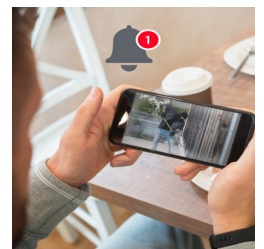

DVC136IP

WI-FI DOME CAMERA
WLAN-DOME-KAMERA

Alecto

Wi-Fi dome camera

- Excellent HD image and sound quality (1920x1080 px)
- Monitor everywhere with smartphone/tablet
- Motion detection (push notification)
- Activity zones (alerts of movement in predefined zones)
- Infrared nightvision (range 6 metres)
- Dutch product development: always safe and up to date
- Image recording on SD card (excluded) upon motion detection
- SD card slot (up to 128Gb)
- Wireless and wired network connection (Wifi/LAN)
- Camera dust proof and water-resistant (IP55)
- Suitable for ceiling and wall mount
- Mounting material included
- Resolution 1920x1080 px
- Viewing angle 110 degrees
- Diameter lens: 4,1 mm
- Motion detection up to 8 metres
- Display language: n/a
- Dimensions (h x w x d) 97 x 119 x 119 mm
- Adapter powered (included)
- * Power adapter for indoor use only

WLAN-Dome-Kamera

- Hervorragende HD-Bild- und -Tonqualität (1920x1080 px)
- Mit Smartphone/Tablet immer und überall überwachen
- Meldung bei Bewegung (Push-Benachrichtigung)
- Aktivitätszonen (Meldung bei Aktivität auf selbst angegebenen Zonen)
- Infrarotbeleuchtung / Nachtsicht (Reichweite 6 Meter)
- Produkt in den Niederlanden entwickelt: immer sicher und auf dem neuesten Stand
- Speichert Bild bei Bewegung auf SD-Karte (nicht enthalten)
- SD-Karten-Schlitz (bis zu 128 Gb)
- Kabellose und kabelgebundene Netzwerkverbindung (WLAN/LAN)
- Kamera staub- und wasserbeständig (IP55)
- Geeignet für Decken- und Wandmontage
- Montagematerial im Lieferumfang enthalten
- Auflösung 1920x1080 px
- Bildwinkel 110 Grad
- Durchmesser Linse: 4,1 mm
- Bewegungserkennung bis zu 8 Meter
- Anzeigesprache: n/v
- Abmessungen (H x B x T) 97 x 119 x 119 mm
- Mit Netzstrom betrieben (enthalten)
- * Netzteil nur für den Innenbereich