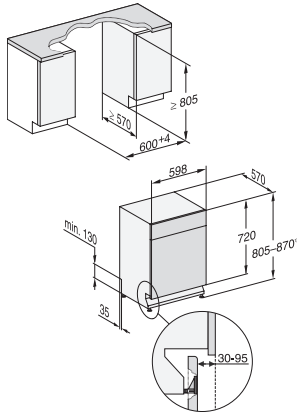

G 7200 SCU
 Unterbau-Geschirrspüler
 mit 3D MultiFlex-Schublade für höchsten Komfort.

EAN: 4002516479871 / Materialnummer: 11909990 / Alte Materialnummer: 21720037D

Spüloptionen	
IntenseZone	•
Express	•
Extra sauber	•
Extra trocken	•
Korbgestaltung	
Besteckunterbringung	3D-MultiFlex-Schublade
FlexCare-Tassenauflage	1
Korbgestaltung	ComfortPlus
Anzahl Maßgedecke	14
Sicherheit	
Waterproof-System	•
Sieb-Kontrollanzeige	•
Kindersicherung	•
Technische Daten	
Nischenbreite minimal in mm	600
Nischenbreite maximal in mm	600
Nischenhöhe minimal in mm	805
Nischenhöhe maximal in mm	870
Nischtiefe in mm	570
Gerätebreite in mm	598
Gerätehöhe in mm	805
Gerätetiefe in mm	570
Gerätetiefe bei geöffneter Tür in cm	116,5
Nettogewicht in kg	48,5
Gesamtanschlusswert in kW	2,00
Spannung in V	230
Absicherung in A	10
Phasenanzahl	1
Elektrische Frequenz Standard	50
Länge Wasserzulaufschlauch in m	1,50
Länge Wasserablaufschlauch in m	1,50
Länge der elektrischen Zuleitung in m	1,70
Verfügbare Displaysprachen	
Verfügbare Displaysprachen durch MultiLingua	deutsch, english (GB), español, français (FR), italiano, nederlands, português, türkçe
Mitgeliefertes Zubehör	
1 x Packung UltraTabs (20 Stück)	•
Gutschein 1 x Packung UltraTabs (20 Stück) oder 9 Packungen zu einem Sonderpreis	•

G 7200 SCU
Unterbau-Geschirrspüler
mit 3D MultiFlex-Schublade für höchsten Komfort.

G7000, unterbau, Einbauskitze, 60cm (Skizze)

1) Gerätehöhe max. 930 mm mit Umbausatz Sockelhöhe –
1 (Material-Nr. 6.394.761)