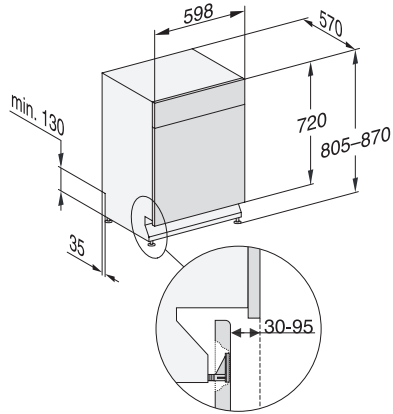

G 7200 SCU
 Unterbau-Geschirrspüler
 mit 3D MultiFlex-Schublade für höchsten Komfort.

EAN: 4002516479871 / Materialnummer: 11909990 / Alte Materialnummer: 21720037D

Spüloptionen	
IntenseZone	•
Express	•
Extra sauber	•
Extra trocken	•
Korbgestaltung	
Besteckunterbringung	3D-MultiFlex-Schublade
FlexCare-Tassenauflage	1
Korbgestaltung	ComfortPlus
Anzahl Maßgedecke	14
Sicherheit	
Waterproof-System	•
Sieb-Kontrollanzeige	•
Kindersicherung	•
Technische Daten	
Nischenbreite minimal in mm	600
Nischenbreite maximal in mm	600
Nischenhöhe minimal in mm	805
Nischenhöhe maximal in mm	870
Nischtiefe in mm	570
Gerätebreite in mm	598
Gerätehöhe in mm	805
Gerätetiefe in mm	570
Gerätetiefe bei geöffneter Tür in cm	116,5
Nettogewicht in kg	48,5
Gesamtanschlusswert in kW	2,00
Spannung in V	230
Absicherung in A	10
Phasenanzahl	1
Elektrische Frequenz Standard	50
Länge Wasserzulaufschlauch in m	1,50
Länge Wasserablaufschlauch in m	1,50
Länge der elektrischen Zuleitung in m	1,70
Verfügbare Displaysprachen	
Verfügbare Displaysprachen durch MultiLingua	deutsch, english (GB), español, français (FR), italiano, nederlands, português, türkçe
Mitgeliefertes Zubehör	
1 x Packung UltraTabs (20 Stück)	•
Gutschein 1 x Packung UltraTabs (20 Stück) oder 9 Packungen zu einem Sonderpreis	•

G 7200 SCU
Unterbau-Geschirrspüler
mit 3D MultiFlex-Schublade für höchsten Komfort.

G7000, unterbau, Einbauskitze, 60cm (Skizze)

1) Gerätehöhe max. 930 mm mit Umbausatz Sockelhöhe –
1 (Material-Nr. 6.394.761)