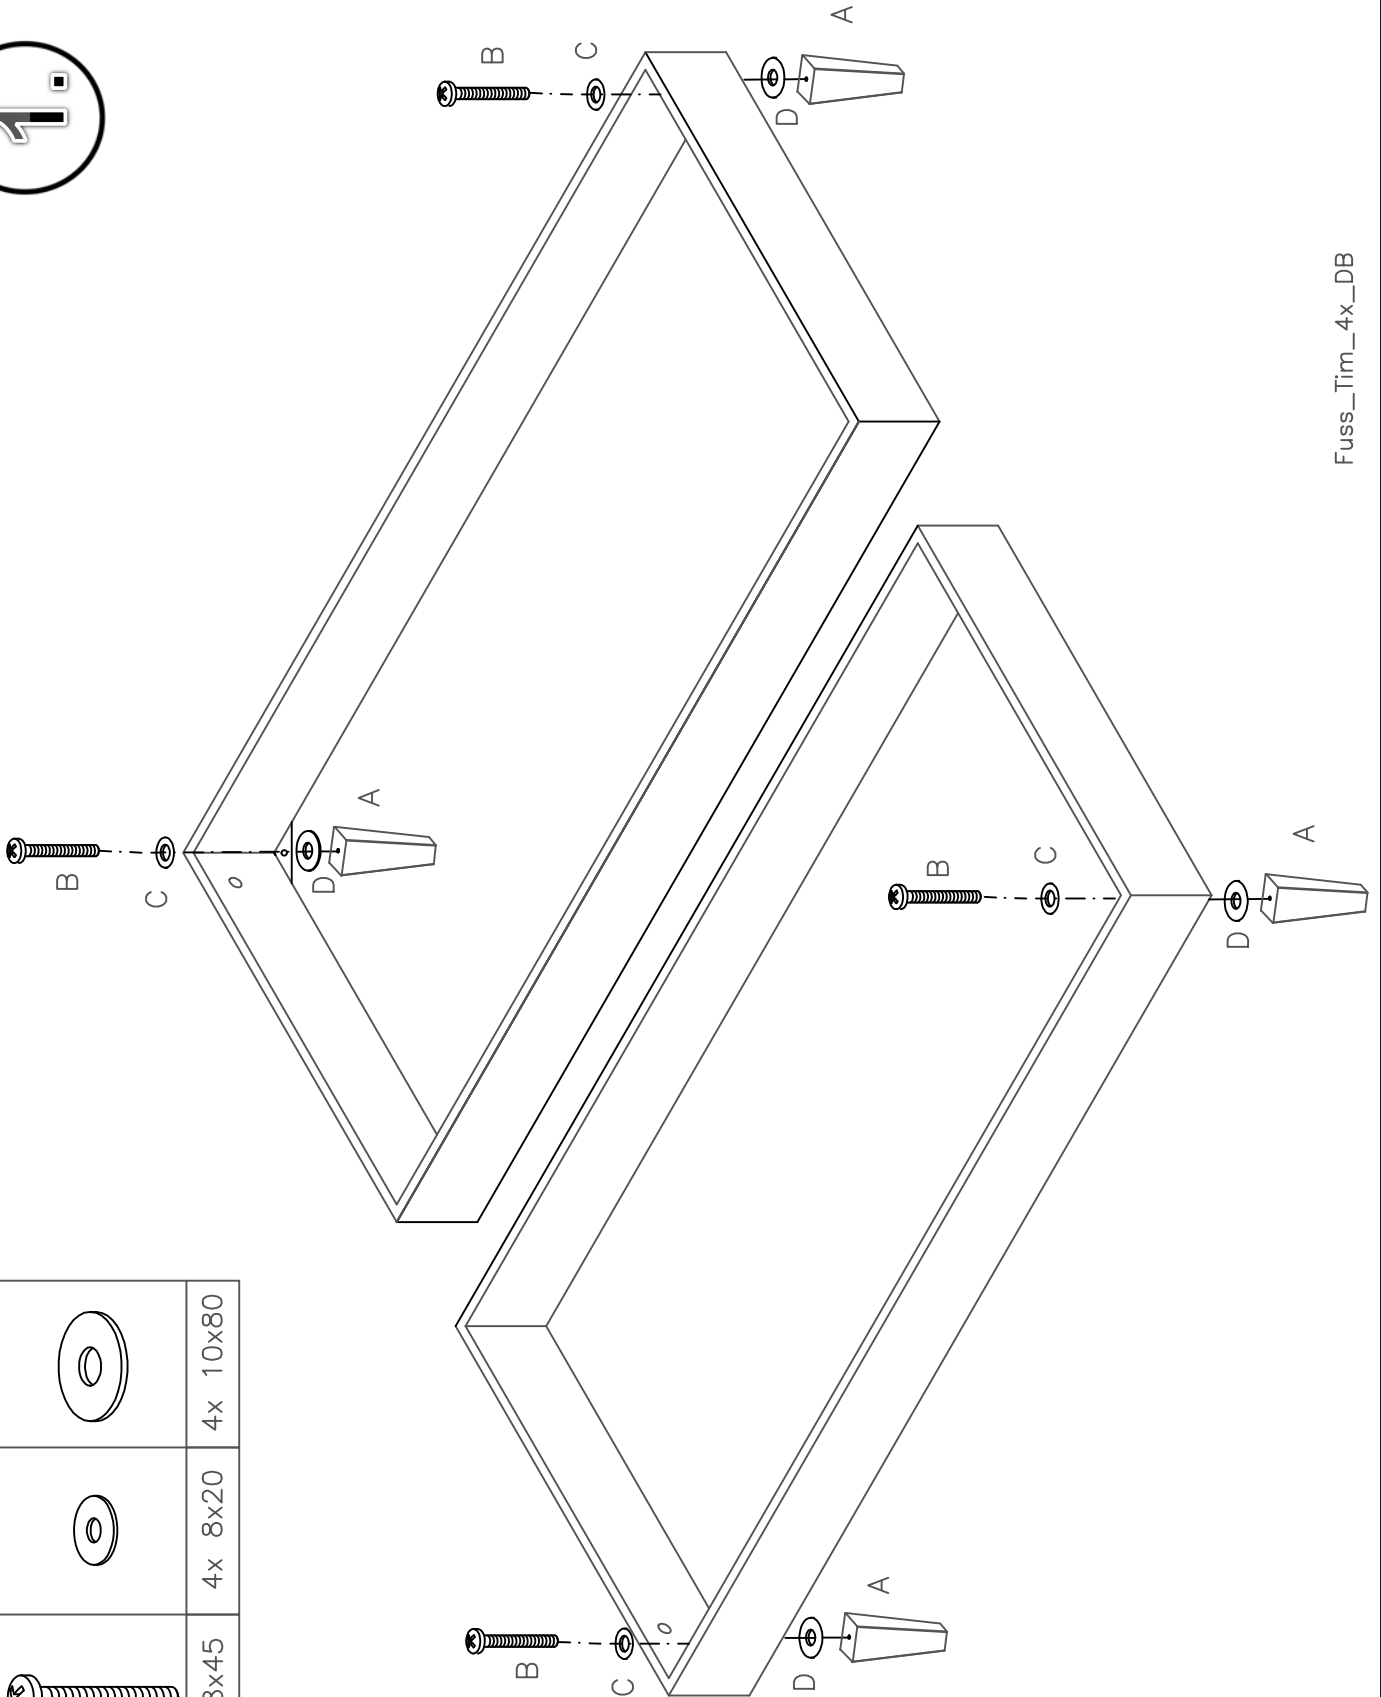

A	B	C	D	E	F	G	H	I	J	K	L	M
4x	4x 8x45	4x 8x20	4x 10x80	5x 6x45	5x M6	5x M6	5x M6	2x	4x	4x 8x60	4x 8x40	4x M8

0
10
20
30
40
50
60
70
80
90
100
110
120
130
140
150
160
170
180
190
200

Service • Assistenza • Dienstverlening • Serwis Servis • Szerviz • Сервисная служба	
Name • Nom • Nome • Naam Nazwa • Jméno • Názov • Név Denumire • İsim • Название	Skyler100 DB
Nr. • No. • N° • Номер • Č • Sz	SH52
Typ • Type • Tip • Típus • Tipo Тип	LARO

A	B	C	D	E	F	G	H	I	J	K	L	M
4x	4x 8x45	4x 8x20	4x 10x80	5x 6x45	5x M6	5x M6	5x M6	2x	4x	4x 8x60	4x 8x40	4x M8

A		4x
B		4x 8x45
C		4x 8x20
D		4x 10x80

E		5x 6x45
F		5x M6
G		5x M6
H		5x M6
I		2x
J		4x

 K 4x 8x60	 L 4x 8x40	 M 4x M8	Achtung! Schrauben nicht überdrehen FR Attention! Ne serrez pas trop CZ Dávej Pozor! Nepřetahujte RO Ai Grija! Nu strângeți PL Uwaga! Nie dokręcać zbyt mocno HU Vigyázz! Ne húzza túl GB Watch Out! Do not over tighten NL Let Op! Niet te vast IT Attenzione! Non stringere RU Осторожно! Не затягивайте SK Dávaj Pozor! Nepretahujte TR Dikkat! Üzerinde sıkmayın
---	---	---	---