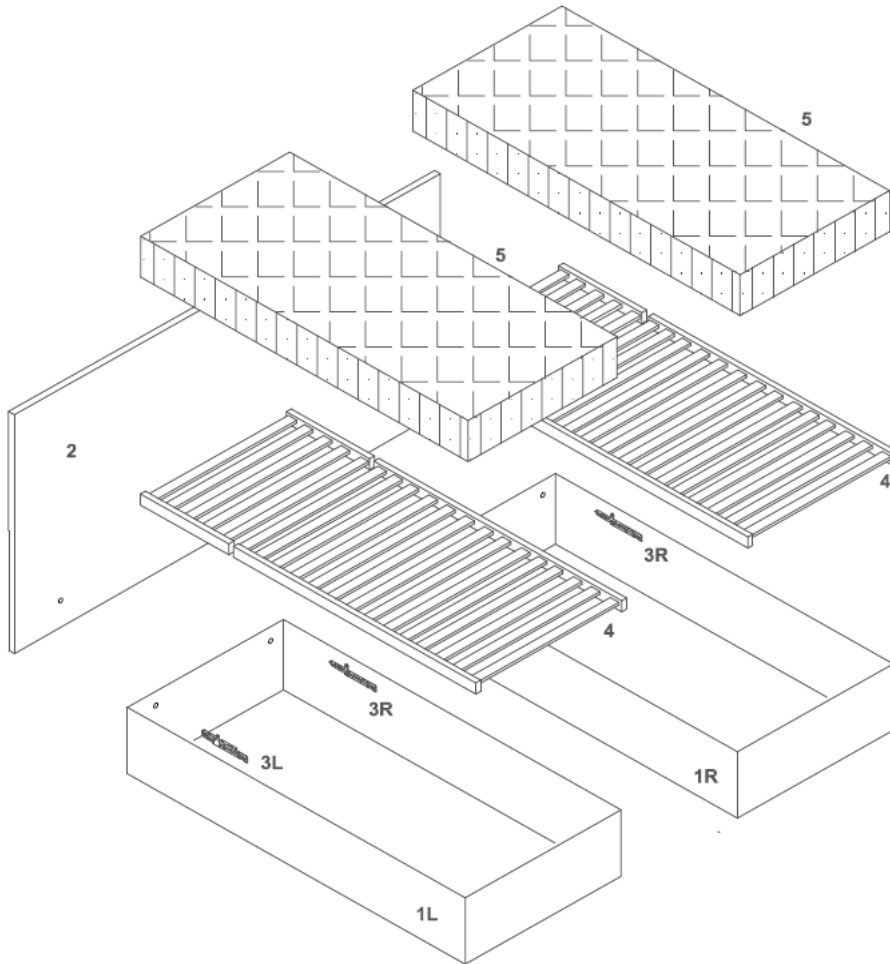

0
10
20
30
40
50
60
70
80
90
100
110
120
130
140
150
160
170
180
190
200

Service • Assistenza • Dienstverlening • Serwis Servis • Szerviz • Сервисная служба	
Name • Nom • Nome • Naam Nazwa • Jméno • Názov • Név Denumire • İsim • Название	Skyler100 DB
Nr. • No. • N° • Номер • Č • Sz	SH52
Typ • Type • Tip • Típus • Tipo Тип	LARO

A	B	C	D	E	F	G	H	I	J	K	L	M
4x	4x 8x45	4x 8x20	4x 10x80	5x 6x45	5x M6	5x M6	5x M6	2x	4x	4x 8x60	4x 8x40	4x M8