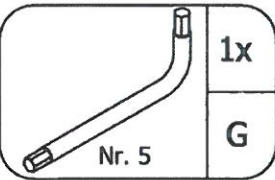

Art. No. 5013 2257 ; 7829 7421 ; 3472 4633

- | | |
|---|--------------------------------------|
| (D) Montageanleitung | (GB) Assembly Instructions |
| (FR) Notice de montage | (IT) Istruzioni di montaggio |
| (NL) Handleiding voor de montage | (PL) Instrukcja montażu |
| (CZ) Montážní návod | (SK) Návod na montáž |
| (HU) Szerelési útmutató | (RO) Instrucțiunile de montaj |
| (TR) Montaj talimatı | (RU) Инструкция по монтажу |
| (SLO) Navodila za montažo | (HR) Shema montaže |

Typ • Type • Tip •
Typus • Tipo • Тип

Colli 1	Colli 2
a	b x 4 E F G

0
10
20
30
40
50
60
70
80
90
100
110
120
130
140
150
160
170
180
190
200

1)