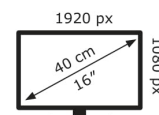

MB16AMT

EAN 4718017331111

Produkt Nummer 90LM04S0-B01170

- Tragbares 39,62cm (15,6 Zoll) Full-HD IPS-Display mit ultra-schlankem Profil von 9mm und nur 0,9kg Gewicht
- Responsive und intuitive Eingabe mit 10-Punkt-Touchscreen für hochproduktives Multitasking
- Integrierter, leistungsstarker Akku mit 7800mAh für bis zu vier Stunden Betrieb
- Hybrid-Signal-USB-C- und Micro-HDMI-Schnittstellen bieten eine vielseitige Konnektivität mit Smartphones, Notebooks, Spielkonsolen, Kameras, Tablets und mehr
- Das faltbare Smart-Case kann in einen Standfuß verwandelt werden, um den Monitor entweder im Portrait- oder im Landschaftsmodus aufzustellen

ASUS

MB16AMT

9 kWh/1000h

2019/2013

Technische Daten MB16AMT

Bildschirm	
Bildschirmdiagonale:	39,6 cm (15.6 Zoll)
Helligkeit:	250 cd/m ²
Bildschirmtechnologie:	LED
Natives Seitenverhältnis:	16:9
Bildschirmauflösung:	1920 x 1080 Pixel
Panel-Typ:	IPS
Seitenverhältnis:	16:9
Kontrastverhältnis:	700:1
Pixel Abstand:	0,179 x 0,179 mm
3D:	Nein
Unterstützte Grafik-Auflösungen:	1920 x 1080 (HD 1080)

Gewicht und Abmessungen	
Breite (ohne Standfuß):	36 cm
Tiefe (ohne Standfuß):	9 mm
Höhe (ohne Standfuß):	22,7 cm
Gewicht (ohne Ständer):	900 g

Leistung	
Energieeffizienzklasse (SDR):	F
Energieverbrauch (SDR) pro 1.000 Stunden:	13 kWh
Stromverbrauch (Standardbetrieb):	13 W
Stromverbrauch (Standby):	0,5 W
Stromverbrauch (aus):	0,3 W