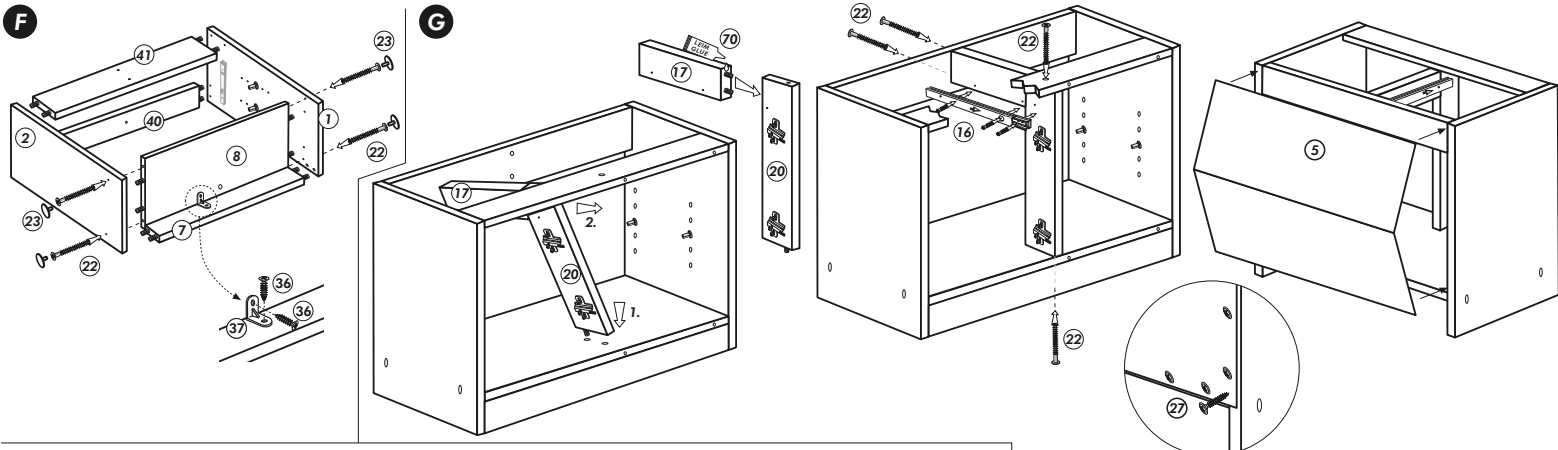

Kochfeldumbau

Nr. 015 Rev.02

63 4x 8 x 30	126 4x						
70 1x LEIM GLUE	106 4x 4,0 x 30	78 2x links	79 2x rechts	22 4x	36 40x 3,5 x 16		
23 4x	21 2x	27 24x 3,0 x 20	30 2x	29 2x	26 4x 4 x 30 M4		

1

<p>30</p>  <p>2x</p>	<p>29</p>  <p>2x</p>	<p>36</p> <p>3,5 x 16</p>  <p>12x</p>
<p>79</p>  <p>2x rechts</p>	<p>78</p>  <p>2x links</p>	<p>63</p> <p>8 x 30</p>  <p>4x</p>