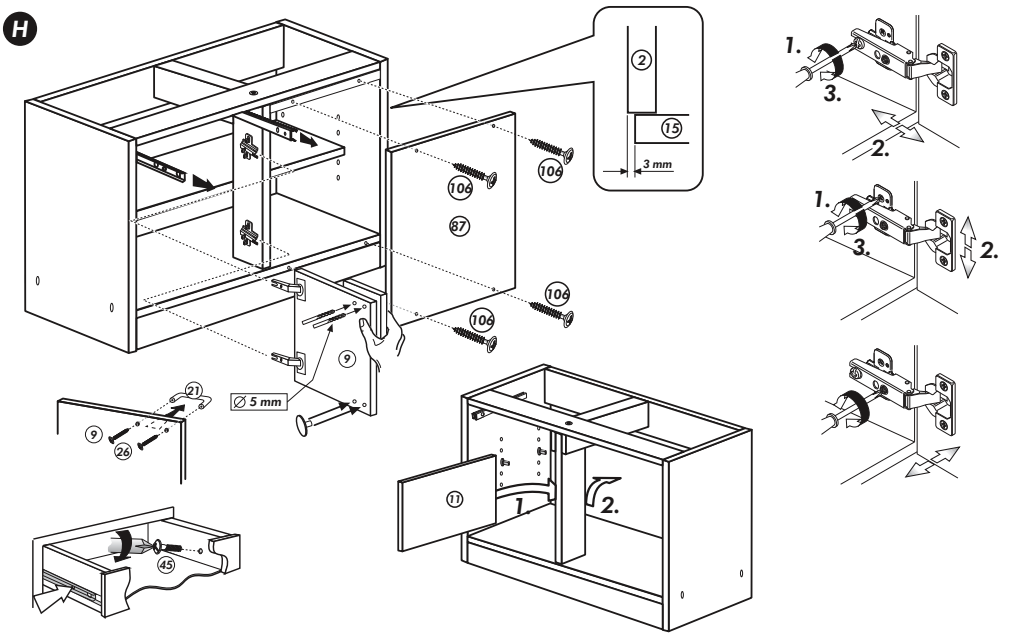

Kochfeldumbau

Nr. 015 Rev.02

63 4x 8 x 30	126 4x						
70 1x LEIM GLUE	106 4x 4,0 x 30	78 2x links	79 2x rechts	22 4x	36 40x 3,5 x 16		
23 4x	21 2x	27 24x 3,0 x 20	30 2x	29 2x	26 4x 4 x 30 M4		

1

<p>30</p>  <p>2x</p>	<p>29</p>  <p>2x</p>	<p>36</p> <p>3,5 x 16</p>  <p>12x</p>
<p>79</p>  <p>2x rechts</p>	<p>78</p>  <p>2x links</p>	<p>63</p> <p>8 x 30</p>  <p>4x</p>