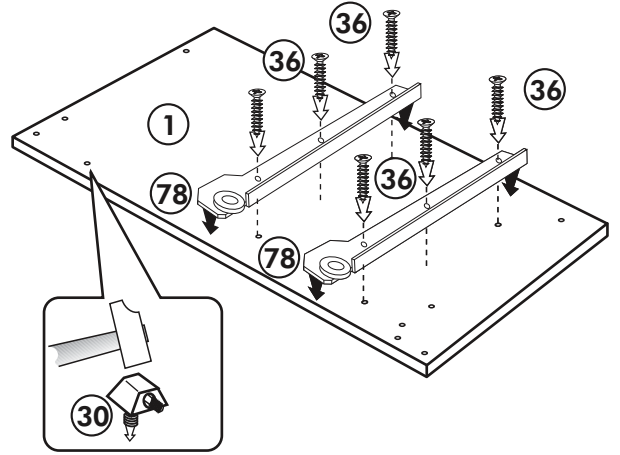

Kochfeldumbau

Nr. 015 Rev.02

63 4x 8 x 30	126 4x						
70 1x LEIM GLUE	106 4x 4,0 x 30	78 2x links	79 2x rechts	22 4x	36 40x 3,5 x 16		
23 4x	21 2x	27 24x 3,0 x 20	30 2x	29 2x	26 4x 4 x 30 M4		

1

<p>30</p>  <p>2x</p>	<p>29</p>  <p>2x</p>	<p>36</p> <p>3,5 x 16</p>  <p>12x</p>
<p>79</p>  <p>2x rechts</p>	<p>78</p>  <p>2x links</p>	<p>63</p> <p>8 x 30</p>  <p>4x</p>

2

<p>22</p>  <p>4x</p>	<p>70</p>  <p>1x</p>
---	---

3

4

(27)	3,0 x 20
24x	
(23)	
4x	

5 2x

36	3,5 x 16
28x	
126	
4x	

26		4 x 30
4x		
21		
2x		

6

106	
4x	4,0 x 30

Wilhelm Hoffmeister GmbH + Co KG, Hueckerstr. 19, 32257 Bünde

Spüle-Unterschrank

Nr. 401 Rev.00

37	1x	30	2x
36	2x	29	2x
32	1x	22	5x
23	4x	26	4x
46	4x	31	4x
42	4x	60	4x
63	4x	27	24x
106	4x	21	2x
		33	1x