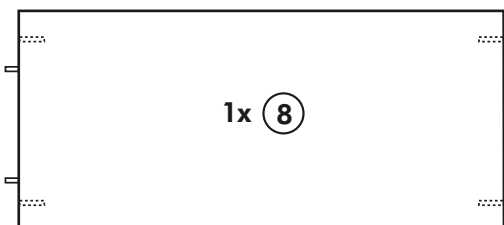

Kochfeldumbau

Nr. 015 Rev.02

63 4x 8 x 30	126 4x						
70 1x LEIM GLUE	106 4x 4,0 x 30	78 2x links	79 2x rechts	22 4x	36 40x 3,5 x 16		
23 4x	21 2x	27 24x 3,0 x 20	30 2x	29 2x	26 4x 4 x 30 M4		

1

<p>30</p>  <p>2x</p>	<p>29</p>  <p>2x</p>	<p>36</p> <p>3,5 x 16</p>  <p>12x</p>
<p>79</p>  <p>2x rechts</p>	<p>78</p>  <p>2x links</p>	<p>63</p> <p>8 x 30</p>  <p>4x</p>

2

<p>22</p>  <p>4x</p>	<p>70</p>  <p>1x</p>
---	---

3

4

(27)	3,0 x 20
24x	
(23)	
4x	

5 2x

36	3,5 x 16
28x	
126	
4x	

26		4 x 30
4x		
21		
2x		