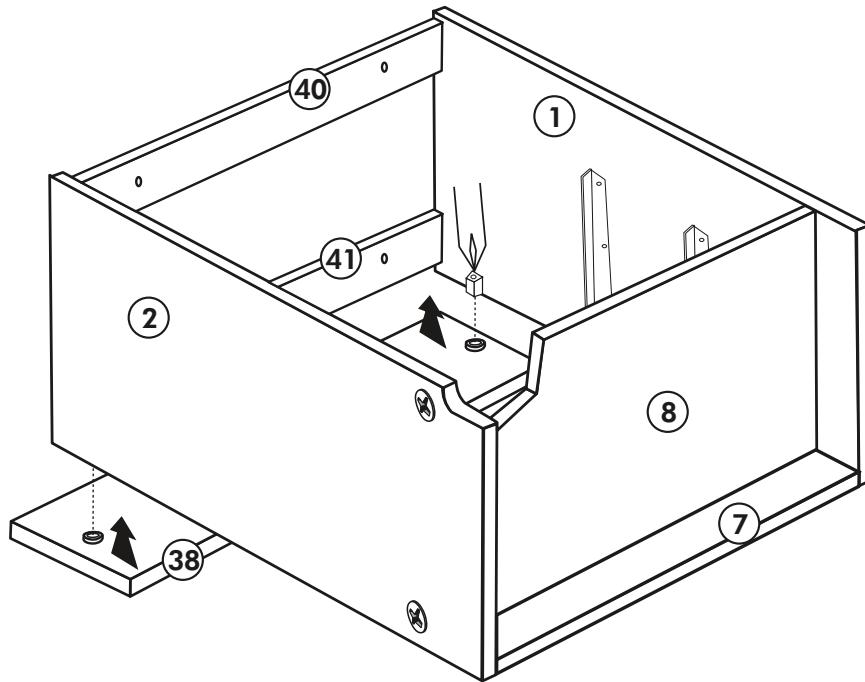

3

4

(27)	3,0 x 20
24x	
(23)	
4x