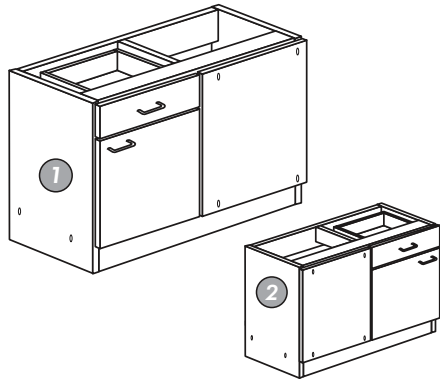

Eckunterschrank ohne APL

Nr. 010 Rev.00