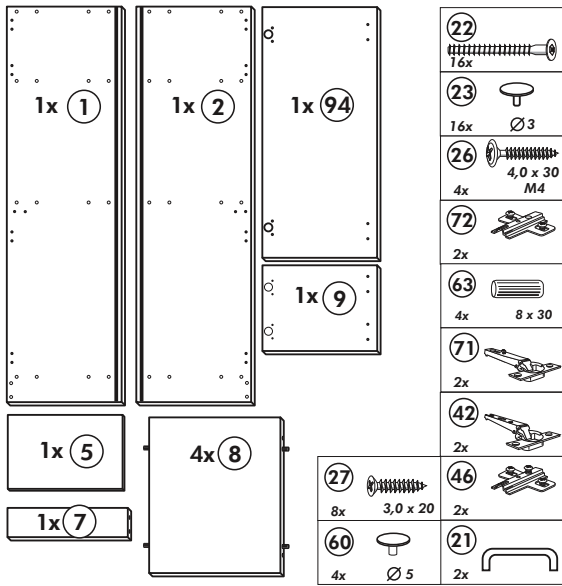

Back.-Kühlumbau 200cm

Nr. 312 Rev.00