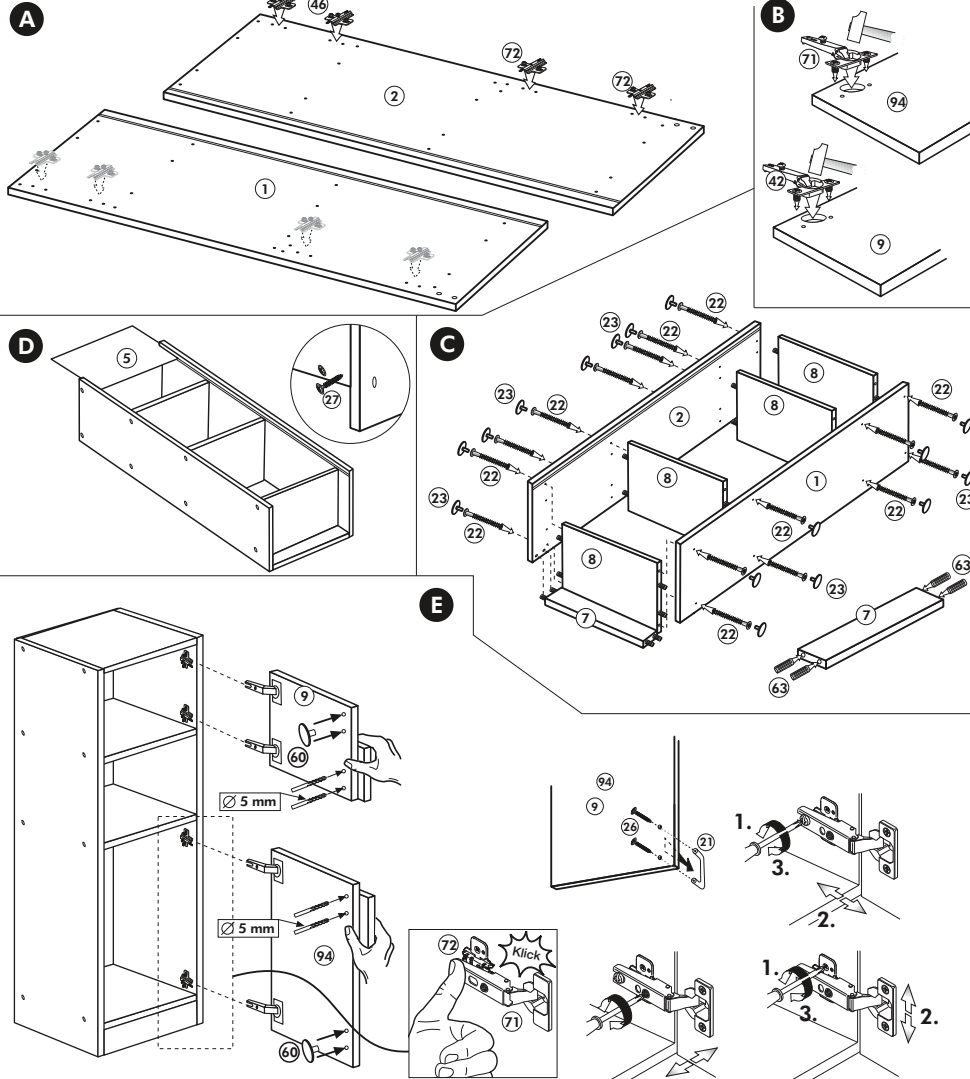

Back.-Kühlumbau 200cm

Nr. 312 Rev.00