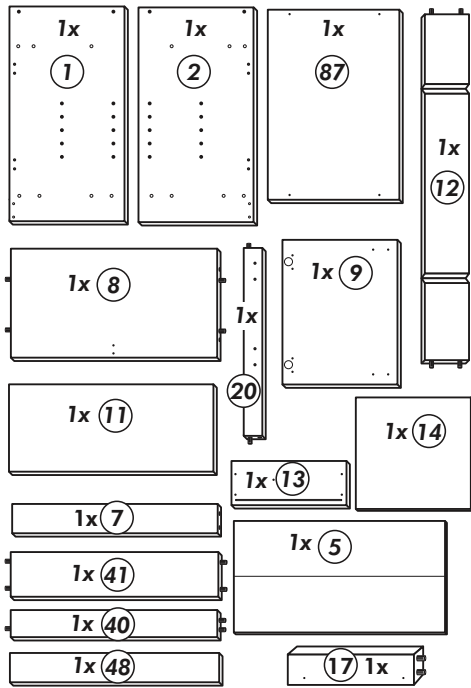

Eckunterschrank ohne APL

Nr. 010 Rev.00

37 5x 	22 8x
36 16x 3,5 x 15 	26 4x 4,0 x 30 M4
23 4x Ø 3mm 	60 2x Ø 5
46 2x 	45 2x M4 x 10
42 2x 	21 2x
39 2x 	34 4x
70 1x LEIM GLUE 	27 24x 3,0 x 20
63 4x 8 x 30 	106 4x 4,0 x 30
1x 49