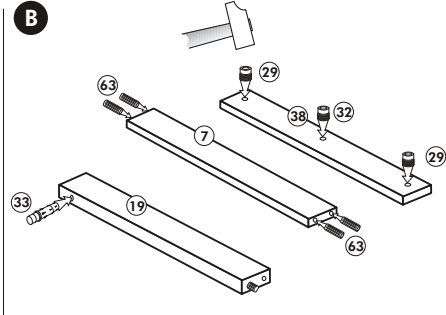

Spüle-Unterschrank

Nr. 401 Rev.00

37	1x	30	2x
36	2x	29	2x
32	1x	22	5x
23	4x	26	4x
46	4x	31	4x
42	4x	60	4x
63	4x	27	24x
106	4x	21	2x
		33	1x