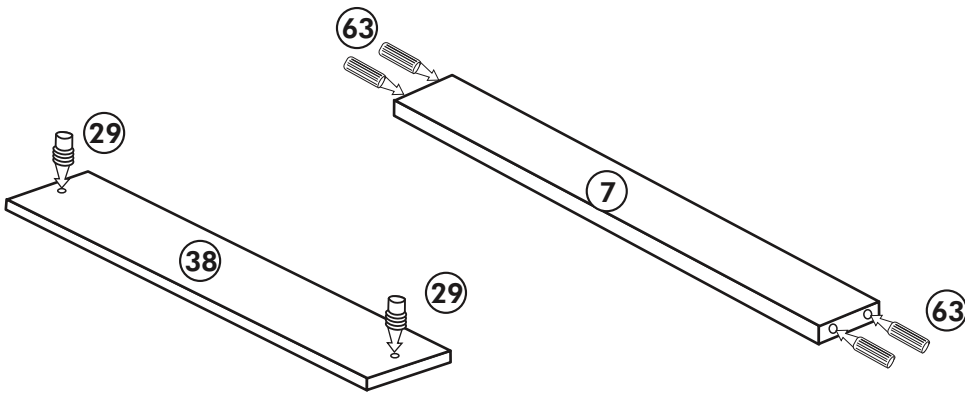

Kochfeldumbau

Nr. 015 Rev.02

63 4x 8 x 30	126 4x						
70 1x LEIM GLUE	106 4x 4,0 x 30	78 2x links	79 2x rechts	22 4x	36 40x 3,5 x 16		
23 4x	21 2x	27 24x 3,0 x 20	30 2x	29 2x	26 4x 4 x 30 M4		

1

<p>30</p>  <p>2x</p>	<p>29</p>  <p>2x</p>	<p>36</p> <p>3,5 x 16</p>  <p>12x</p>
<p>79</p>  <p>2x rechts</p>	<p>78</p>  <p>2x links</p>	<p>63</p> <p>8 x 30</p>  <p>4x</p>

2

<p>22</p>  <p>4x</p>	<p>70</p>  <p>1x</p>
---	---

3

4

(27)	3,0 x 20
24x	
(23)	
4x	

5 2x

36	3,5 x 16
28x	
126	
4x	

26		4 x 30
4x		
21		
2x		