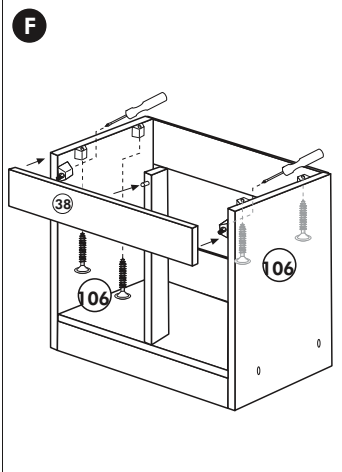

Spüle-Unterschrank

Nr. 401 Rev.00

37	1x	30	2x
36	2x	29	2x
32	1x	22	5x
23	4x	26	4x
46	4x	31	4x
42	4x	60	4x
63	4x	27	24x
106	4x	21	2x
		33	1x