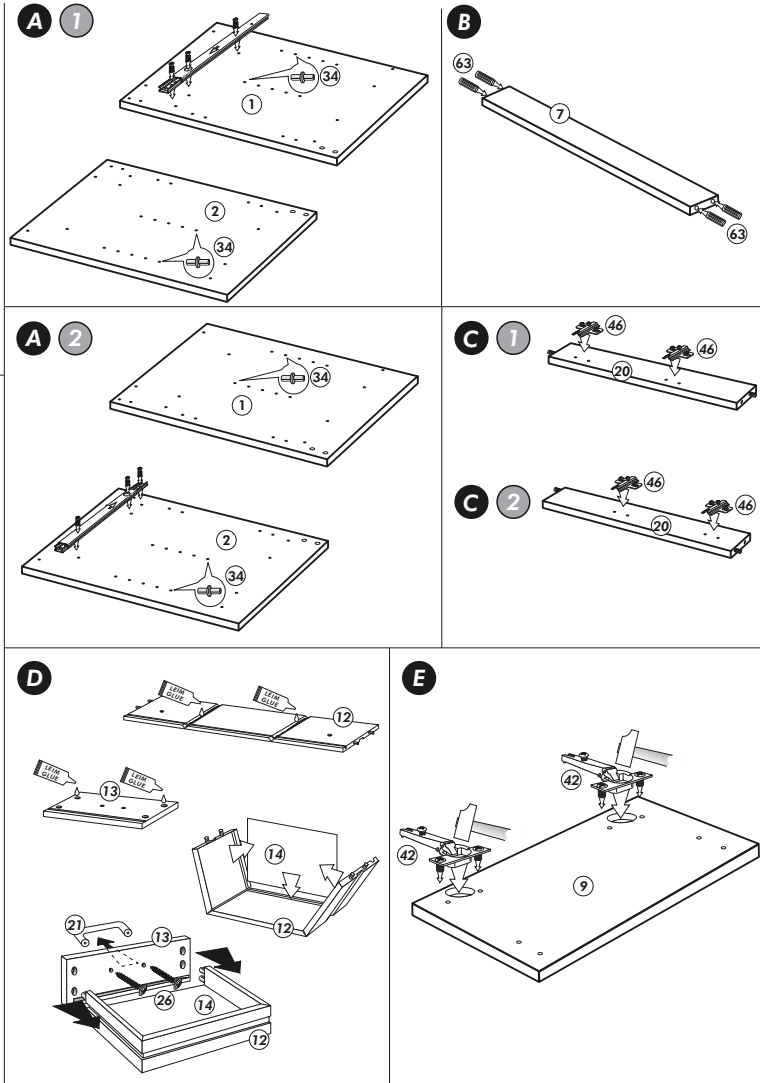

37 5x 	22 8x
36 16x 3,5 x 15 	26 4x 4,0 x 30 M4
23 4x Ø 3mm 	60 2x Ø 5
46 2x 	45 2x M4 x 10
42 2x 	21 2x
39 2x 	34 4x
70 1x LEIM GLUE 	27 24x 3,0 x 20
63 4x 8 x 30 	106 4x 4,0 x 30
1x 49