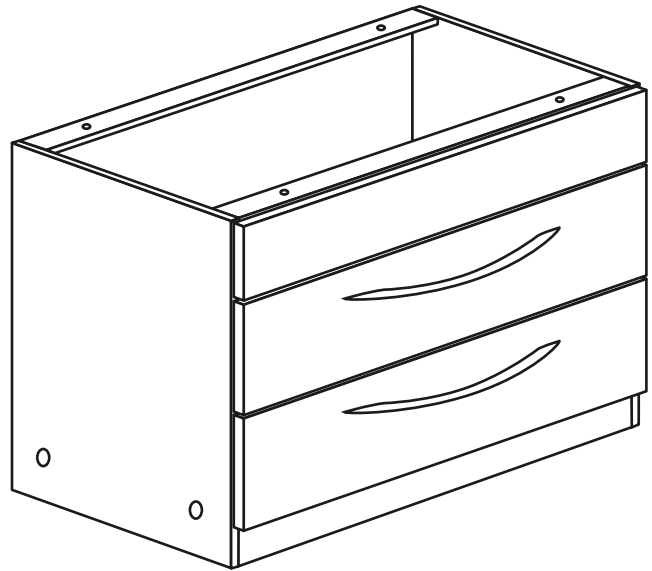

Wilhelm Hoffmeister GmbH + Co KG, Hueckerstr. 19, 32257 Bünde

Back.-Kühlumbau 200cm

Nr. 312 Rev.00

Wilhelm Hoffmeister GmbH + Co KG, Hueckerstr. 19, 32257 Bünde

Eckunterschrank ohne APL

Nr. 010 Rev.00

37 5x 	22 8x
36 16x 3,5 x 15 	26 4x 4,0 x 30 M4
23 4x Ø 3mm 	60 2x Ø 5
46 2x 	45 2x M4 x 10
42 2x 	21 2x
39 2x 	34 4x
70 1x LEIM GLUE 	27 24x 3,0 x 20
63 4x 8 x 30 	106 4x 4,0 x 30
1x 49 	

Kochfeldumbau

Nr. 015 Rev.02

63 4x 8 x 30	126 4x						
70 1x LEIM GLUE	106 4x 4,0 x 30	78 2x links	79 2x rechts	22 4x	36 40x 3,5 x 16		
23 4x	21 2x	27 24x 3,0 x 20	30 2x	29 2x	26 4x 4 x 30 M4		

1

<p>30</p>  <p>2x</p>	<p>29</p>  <p>2x</p>	<p>36</p> <p>3,5 x 16</p>  <p>12x</p>
<p>79</p>  <p>2x rechts</p>	<p>78</p>  <p>2x links</p>	<p>63</p> <p>8 x 30</p>  <p>4x</p>