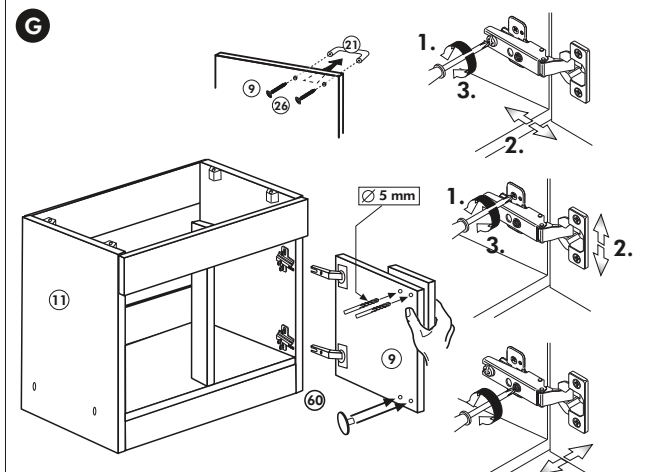

Spüle-Unterschrank

Nr. 401 Rev.00

37	1x	30	2x
36	2x	29	2x
32	1x	22	5x
23	4x	26	4x
46	4x	31	4x
42	4x	60	4x
63	4x	27	24x
106	4x	21	2x
		33	1x