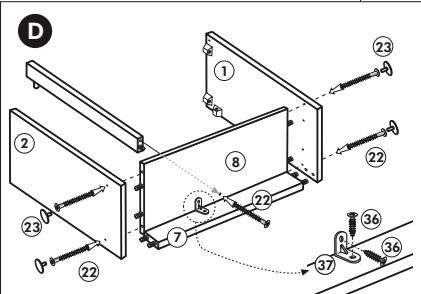

Spüle-Unterschrank

Nr. 401 Rev.00

37	1x	30	2x
36	2x	29	2x
32	1x	22	5x
23	4x	26	4x
46	4x	31	4x
42	4x	60	4x
63	4x	27	24x
106	4x	21	2x
		33	1x