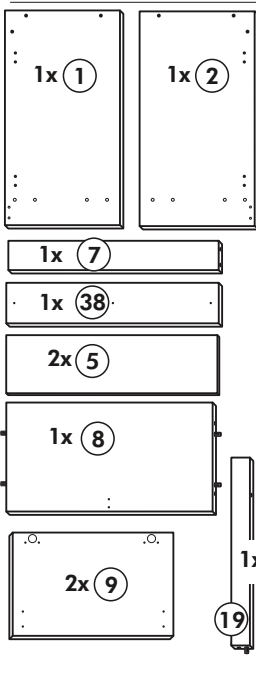

Spüle-Unterschrank

Nr. 401 Rev.00

37	1x	30	2x
36	2x	29	2x
32	1x	22	5x
23	4x	26	4x
46	4x	31	4x
42	4x	60	4x
63	4x	27	24x
106	4x	21	2x
		33	1x