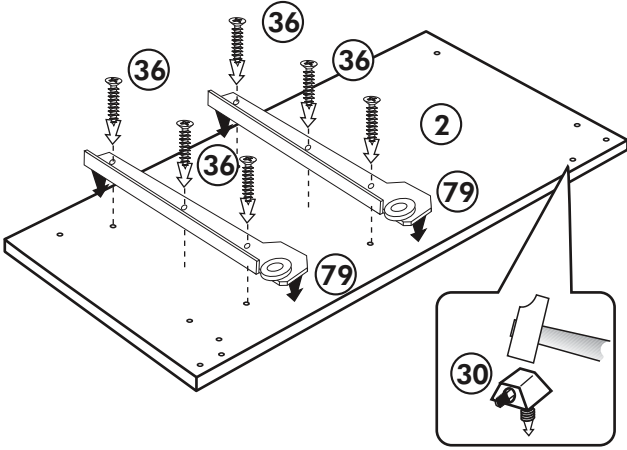

Kochfeldumbau

Nr. 015 Rev.02

63 4x 8 x 30	126 4x						
70 1x LEIM GLUE	106 4x 4,0 x 30	78 2x links	79 2x rechts	22 4x	36 40x 3,5 x 16		
23 4x	21 2x	27 24x 3,0 x 20	30 2x	29 2x	26 4x 4 x 30 M4		

1

<p>30</p>  <p>2x</p>	<p>29</p>  <p>2x</p>	<p>36</p> <p>3,5 x 16</p>  <p>12x</p>
<p>79</p>  <p>2x rechts</p>	<p>78</p>  <p>2x links</p>	<p>63</p> <p>8 x 30</p>  <p>4x</p>

2

<p>22</p>  <p>4x</p>	<p>70</p>  <p>1x</p>
---	---

3

4

(27)	3,0 x 20
24x	
(23)	
4x	

5 2x

36	3,5 x 16
28x	
126	
4x	

26		4 x 30
4x		
21		
2x		

6

106	
4x	4,0 x 30

Wilhelm Hoffmeister GmbH + Co KG, Hueckerstr. 19, 32257 Bünde

Spüle-Unterschrank

Nr. 401 Rev.00

37	1x	30	2x
36	2x	29	2x
32	1x	22	5x
23	4x	26	4x
46	4x	31	4x
42	4x	60	4x
63	4x	27	24x
106	4x	21	2x
		33	1x