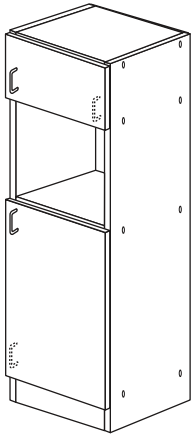

Back.-Kühlumbau 200cm

Nr. 312 Rev.00