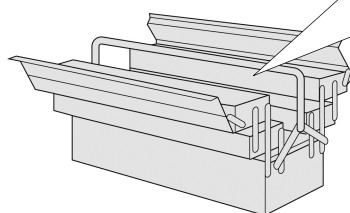

Lago

- | | |
|----------------------------------|---------------------------------------|
| D Montageanleitung | GB Assembly instructions |
| FR Notice de montage | NL Handleiding voor de montage |
| CZ Montážní návod | IT Istruzioni di montaggio |
| RO Instrucțiuni de montaj | RU инструкция по сборке |
| PL Instrukcja montażu | SK Návod na montáž |
| HU Szerelési útmutató | TR Montaj talimati |

0
10
20
30
40
50
60
70
80
90
100
110
120
130
140
150
160
170
180
190
200

Service • Assistenza • Dienstverlening • Serwis Servis • Szerviz • Сервисная служба		
Name • Nom • Nome • Naam Nazwa • Jméno • Názov • Név Denumire • İsim • Название	Lago EB	
Nr. • No. • N° • Номер • Č • Sz	SH55	
Typ • Type • Tip • Típus • Тип	FEPO	

A	B	C
4x 8x50	4x M8	4x M8

A		4x 8x50
B		4x M8
C		4x M8