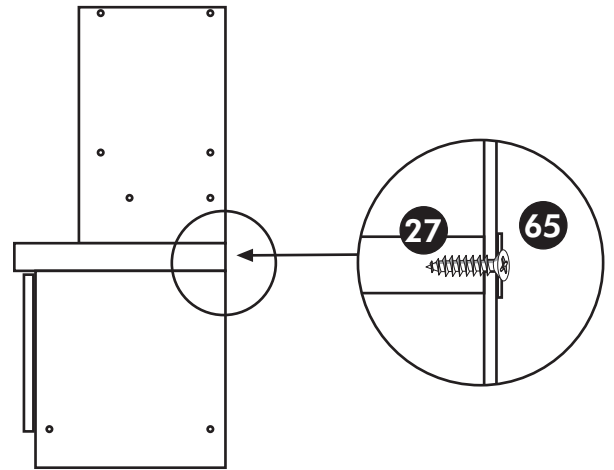

Küchenbuffet 120/150cm

Nr.: 202, REV.01

- | | | | |
|---------------|---|---------------|---|
| 16x 22 |  | 16x 23 |  Ø 3mm |
| 6x 46 |  | 4x 34 |  |
| 6x 42 |  | 10x 65 |  |
| 33x 27 |  3x20 mm | 3x 21 |  |
| 6x 26 |  4x30 mm/ M4 | | |

1x	24		6x	22	
1x	25		6x	46	
1x	3		6x	42	
1x	7		38x	27	3x20 mm 
1x	8		12x	26	4x30 mm M4 
1x	115		4x	23	Ø 3mm 
1x	120		4x	34	
1x	103		6x	21	
1x	104		1x	70	
1x	112		22x	36	3,5 x 15mm 
1x	113		4x	63	8 x 30mm 
1x	114		4x	29	
3x	13		2x	37	
3x	14		6x	39	
3x	12		6x	45	
2x	17		4x	30	