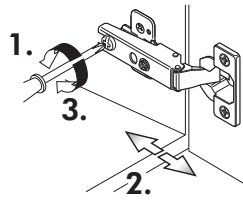

Küchenbuffet 120/150cm

Nr.: 202, REV.01

- | | | | |
|---------------|---|---------------|---|
| 16x 22 |  | 16x 23 |  Ø 3mm |
| 6x 46 |  | 4x 34 |  |
| 6x 42 |  | 10x 65 |  |
| 33x 27 |  3x20 mm | 3x 21 |  |
| 6x 26 |  4x30 mm/ M4 | | |