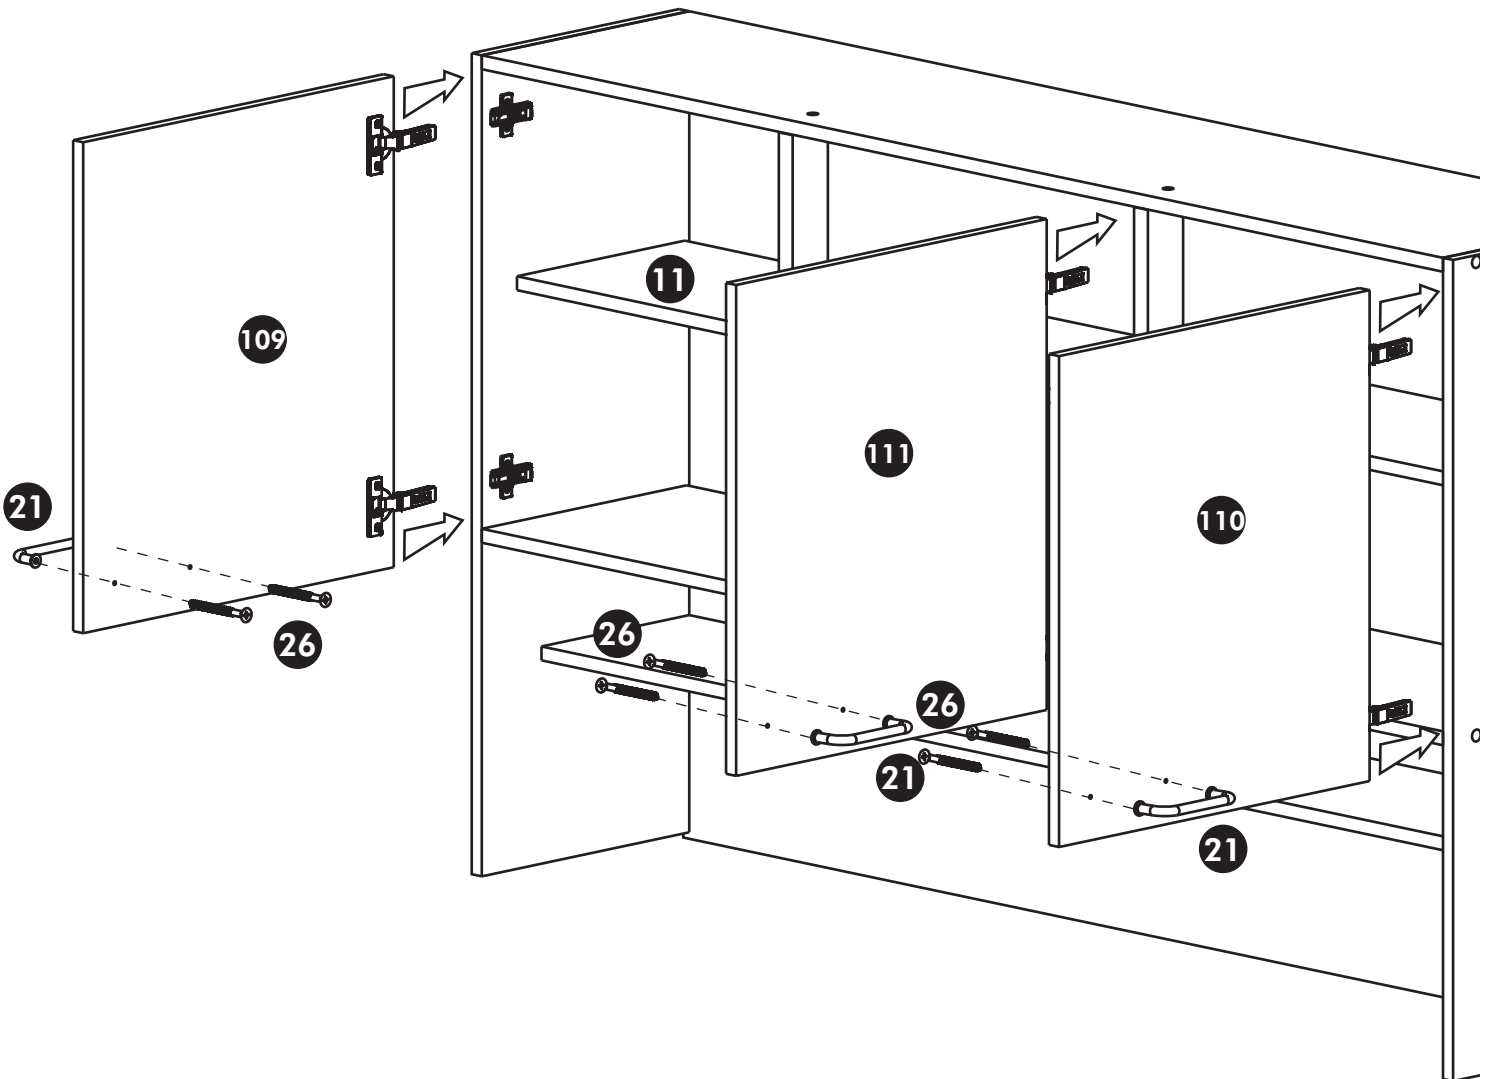

Küchenbuffet 120/150cm

Nr.: 202, REV.01

- | | | | |
|---------------|---|---------------|---|
| 16x 22 |  | 16x 23 |  Ø 3mm |
| 6x 46 |  | 4x 34 |  |
| 6x 42 |  | 10x 65 |  |
| 33x 27 |  3x20 mm | 3x 21 |  |
| 6x 26 |  4x30 mm/ M4 | | |