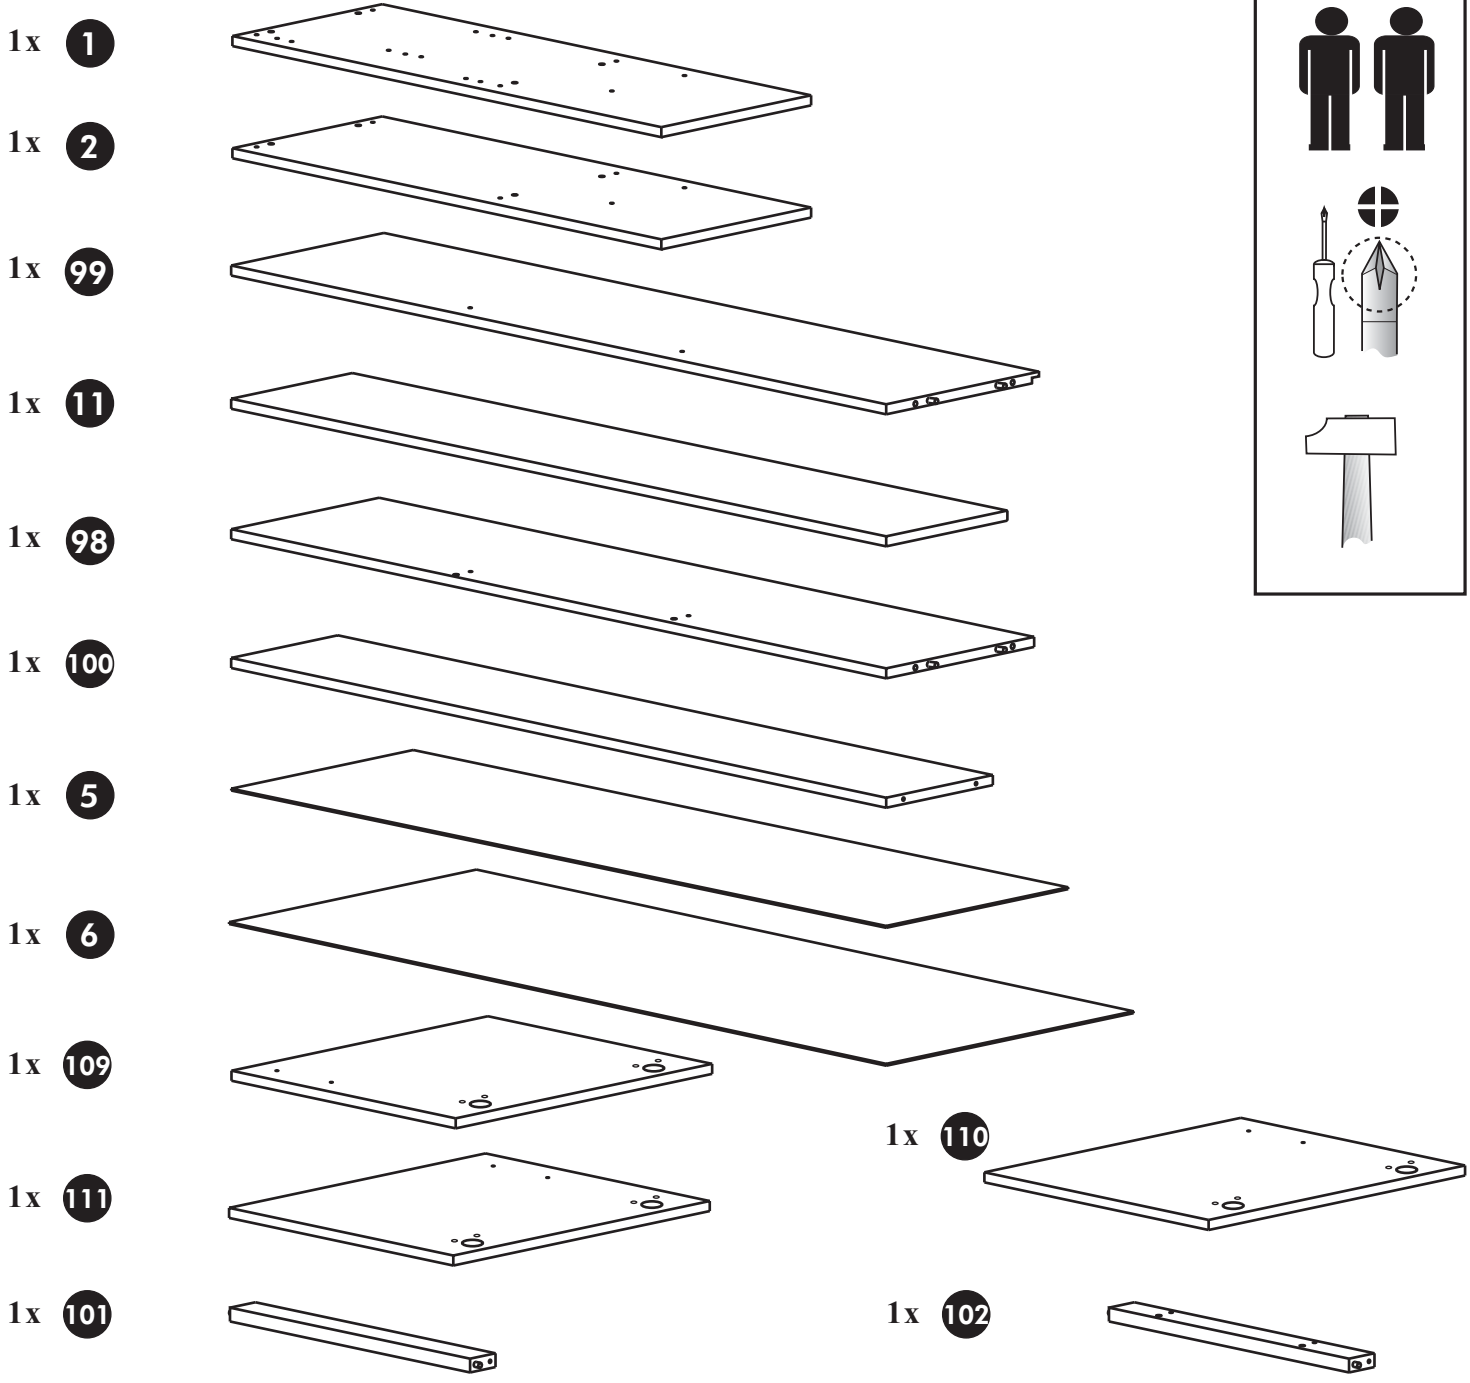

Küchenbuffet 120/150cm

Nr.: 202, REV.01

- | | | | |
|---------------|---|---------------|---|
| 16x 22 |  | 16x 23 |  Ø 3mm |
| 6x 46 |  | 4x 34 |  |
| 6x 42 |  | 10x 65 |  |
| 33x 27 |  3x20 mm | 3x 21 |  |
| 6x 26 |  4x30 mm/ M4 | | |

1x	24		6x	22	
1x	25		6x	46	
1x	3		6x	42	
1x	7		38x	27	3x20 mm 
1x	8		12x	26	4x30 mm M4 
1x	115		4x	23	Ø 3mm 
1x	120		4x	34	
1x	103		6x	21	
1x	104		1x	70	
1x	112		22x	36	3,5 x 15mm 
1x	113		4x	63	8 x 30mm 
1x	114		4x	29	
3x	13		2x	37	
3x	14		6x	39	
3x	12		6x	45	
2x	17		4x	30	