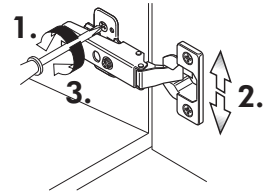

Küchenbuffet 120/150cm

Nr.: 202, REV.01

- | | | | |
|---------------|---|---------------|---|
| 16x 22 |  | 16x 23 |  Ø 3mm |
| 6x 46 |  | 4x 34 |  |
| 6x 42 |  | 10x 65 |  |
| 33x 27 |  3x20 mm | 3x 21 |  |
| 6x 26 |  4x30 mm/ M4 | | |