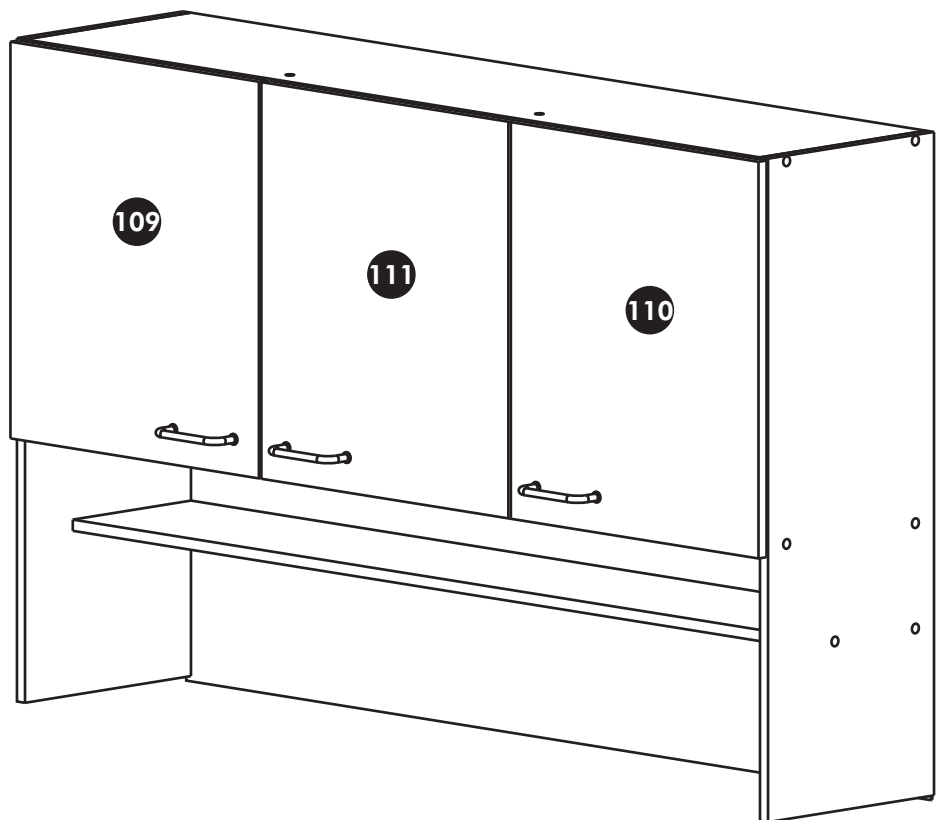

Küchenbuffet 120/150cm

Nr.: 202, REV.01

- | | | | |
|---------------|---|---------------|---|
| 16x 22 |  | 16x 23 |  Ø 3mm |
| 6x 46 |  | 4x 34 |  |
| 6x 42 |  | 10x 65 |  |
| 33x 27 |  3x20 mm | 3x 21 |  |
| 6x 26 |  4x30 mm/ M4 | | |