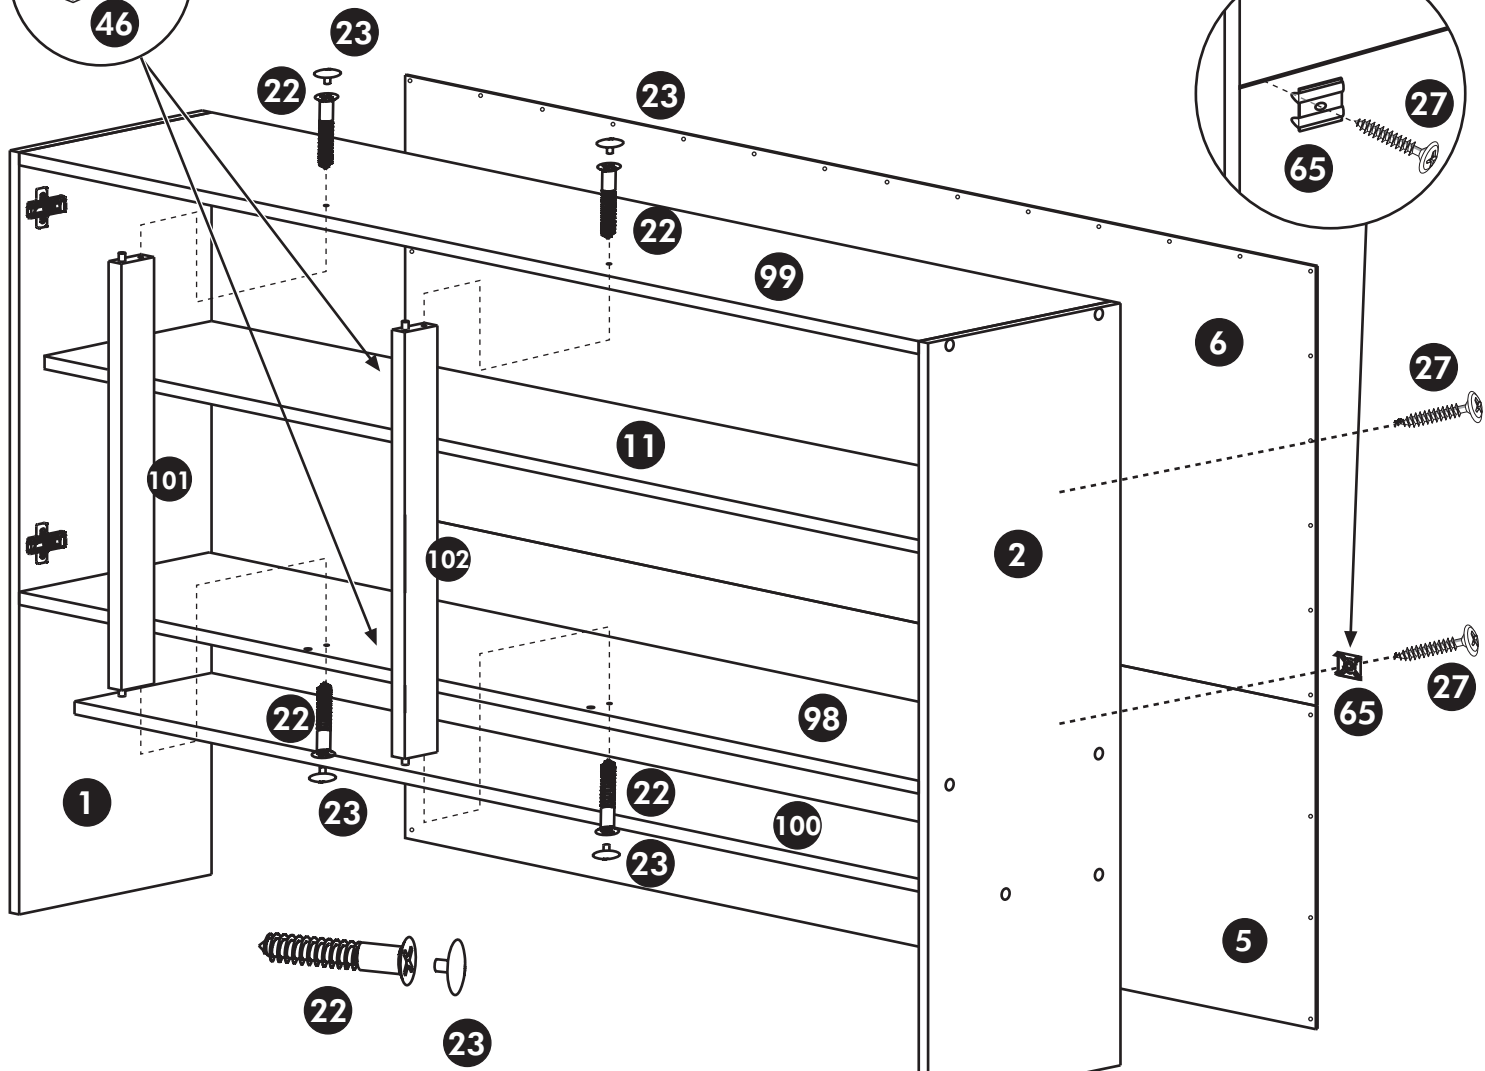

Küchenbuffet 120/150cm

Nr.: 202, REV.01

- | | | | |
|---------------|---|---------------|---|
| 16x 22 |  | 16x 23 |  Ø 3mm |
| 6x 46 |  | 4x 34 |  |
| 6x 42 |  | 10x 65 |  |
| 33x 27 |  3x20 mm | 3x 21 |  |
| 6x 26 |  4x30 mm/ M4 | | |

1x	24		6x	22	
1x	25		6x	46	
1x	3		6x	42	
1x	7		38x	27	3x20 mm 
1x	8		12x	26	4x30 mm M4 
1x	115		4x	23	Ø 3mm 
1x	120		4x	34	
1x	103		6x	21	
1x	104		1x	70	
1x	112		22x	36	3,5 x 15mm 
1x	113		4x	63	8 x 30mm 
1x	114		4x	29	
3x	13		2x	37	
3x	14		6x	39	
3x	12		6x	45	
2x	17		4x	30	