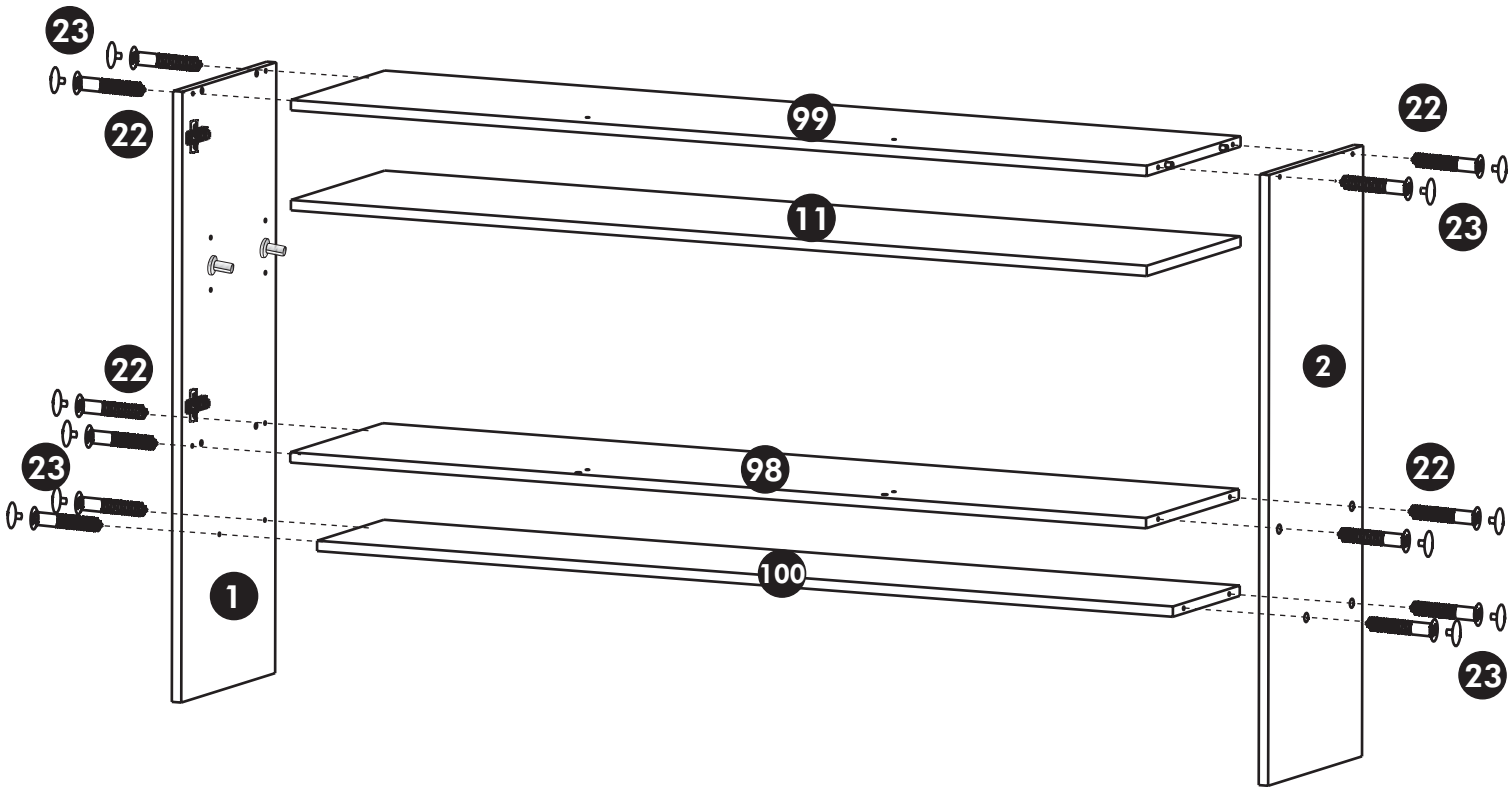

Küchenbuffet 120/150cm

Nr.: 202, REV.01

- | | | | |
|---------------|---|---------------|---|
| 16x 22 |  | 16x 23 |  Ø 3mm |
| 6x 46 |  | 4x 34 |  |
| 6x 42 |  | 10x 65 |  |
| 33x 27 |  3x20 mm | 3x 21 |  |
| 6x 26 |  4x30 mm/ M4 | | |

1x	24		6x	22	
1x	25		6x	46	
1x	3		6x	42	
1x	7		38x	27	3x20 mm 
1x	8		12x	26	4x30 mm M4 
1x	115		4x	23	Ø 3mm 
1x	120		4x	34	
1x	103		6x	21	
1x	104		1x	70	
1x	112		22x	36	3,5 x 15mm 
1x	113		4x	63	8 x 30mm 
1x	114		4x	29	
3x	13		2x	37	
3x	14		6x	39	
3x	12		6x	45	
2x	17		4x	30	