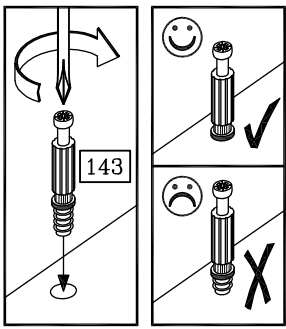

**PL** Instrukcja montaży

**SK** Návod na montáž

**RO** Instrucțiuni de montaj

**RU** ИНСТРУКЦИЯ ПО МОНТАЖУ

Art. Nr. 1041-Lö

Art. Nr. 1041

<b>62</b> 12x	<b>72</b> 7x	<b>108</b> 6x
3,5 x 13	4x13	
<b>142</b> 8x	<b>143</b> 8x	<b>222</b> 12x
Ø 15 x 11,5	6 x 44	4,5 x 55
<b>295</b> 2x	<b>297</b> 1x	<b>364</b> 6x
563 mm	1834 mm	
<b>928</b> 2x	<b>575</b> 1x	<b>903</b> 12x
4 x 15		Ø 12 / 2,5
<b>908</b> 4x	<b>916</b> 28x	<b>921</b> 10x
<b>927</b> 10x	<b>928</b> 12x	<b>941</b> 4x
6,3 x 11	4 x 15	

**2****3****4**

1041-Lö-2

3/4

**5****6****1.****2.****7**