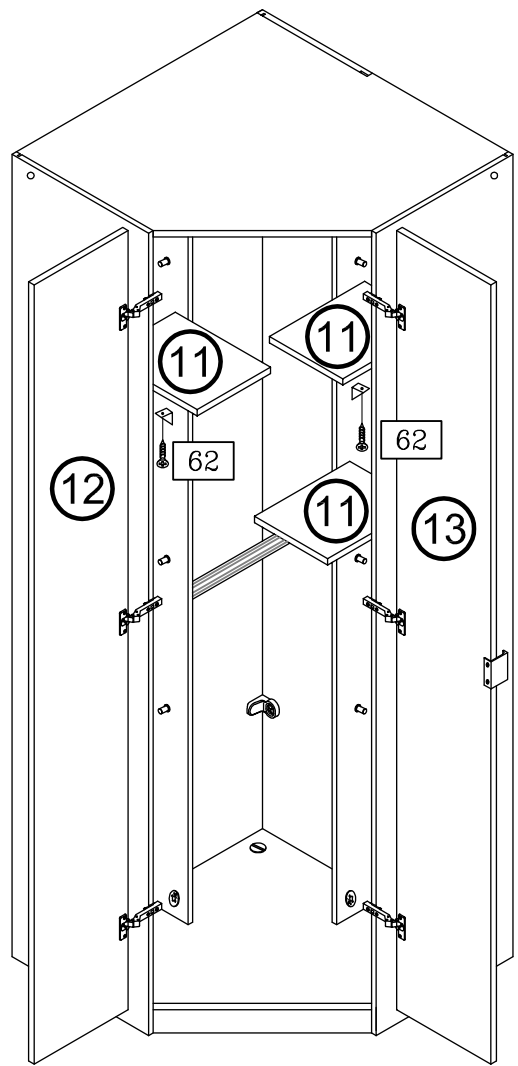

**PL** Instrukcja montaży

**SK** Návod na montáž

**RO** Instrucțiuni de montaj

**RU** ИНСТРУКЦИЯ ПО МОНТАЖУ

Art. Nr. 1041-Lö

Art. Nr. 1041

<b>62</b> 12x	<b>72</b> 7x	<b>108</b> 6x
3,5 x 13	4x13	
<b>142</b> 8x	<b>143</b> 8x	<b>222</b> 12x
Ø 15 x 11,5	6 x 44	4,5 x 55
<b>295</b> 2x	<b>297</b> 1x	<b>364</b> 6x
563 mm	1834 mm	
<b>928</b> 2x	<b>575</b> 1x	<b>903</b> 12x
4 x 15		Ø 12 / 2,5
<b>908</b> 4x	<b>916</b> 28x	<b>921</b> 10x
<b>927</b> 10x	<b>928</b> 12x	<b>941</b> 4x
6,3 x 11	4 x 15	

**2****3****4**

1041-Lö-2

3/4

**5****6****1.****2.****7**