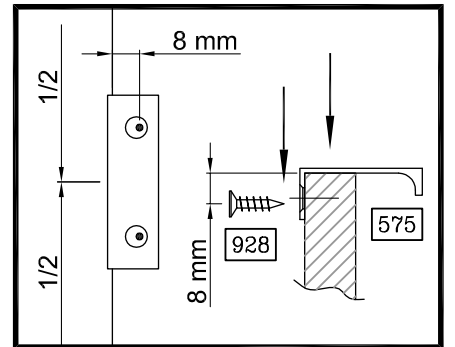

**PL** Instrukcja montaży

**SK** Návod na montáž

**RO** Instrucțiuni de montaj

**RU** ИНСТРУКЦИЯ ПО МОНТАЖУ

Art. Nr. 1041-Lö

Art. Nr. 1041

<b>62</b> 12x	<b>72</b> 7x	<b>108</b> 6x
3,5 x 13	4x13	
<b>142</b> 8x	<b>143</b> 8x	<b>222</b> 12x
Ø 15 x 11,5	6 x 44	4,5 x 55
<b>295</b> 2x	<b>297</b> 1x	<b>364</b> 6x
563 mm	1834 mm	
<b>928</b> 2x	<b>575</b> 1x	<b>903</b> 12x
4 x 15		Ø 12 / 2,5
<b>908</b> 4x	<b>916</b> 28x	<b>921</b> 10x
<b>927</b> 10x	<b>928</b> 12x	<b>941</b> 4x
6,3 x 11	4 x 15	

**2****3****4**

1041-Lö-2

3/4

**5****6****1.****2.****7**