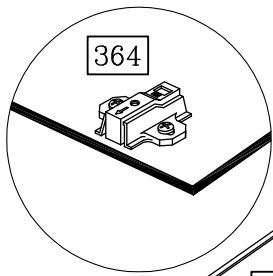

**PL** Instrukcja montaży

**SK** Návod na montáž

**RO** Instrucțiuni de montaj

**RU** ИНСТРУКЦИЯ ПО МОНТАЖУ

Art. Nr. 1041-Lö

Art. Nr. 1041

<b>62</b> 12x	<b>72</b> 7x	<b>108</b> 6x
3,5 x 13	4x13	
<b>142</b> 8x	<b>143</b> 8x	<b>222</b> 12x
Ø 15 x 11,5	6 x 44	4,5 x 55
<b>295</b> 2x	<b>297</b> 1x	<b>364</b> 6x
563 mm	1834 mm	
<b>928</b> 2x	<b>575</b> 1x	<b>903</b> 12x
4 x 15		Ø 12 / 2,5
<b>908</b> 4x	<b>916</b> 28x	<b>921</b> 10x
<b>927</b> 10x	<b>928</b> 12x	<b>941</b> 4x
6,3 x 11	4 x 15	

**2****3****4**

1041-Lö-2

3/4

**5****6****1.****2.****7**