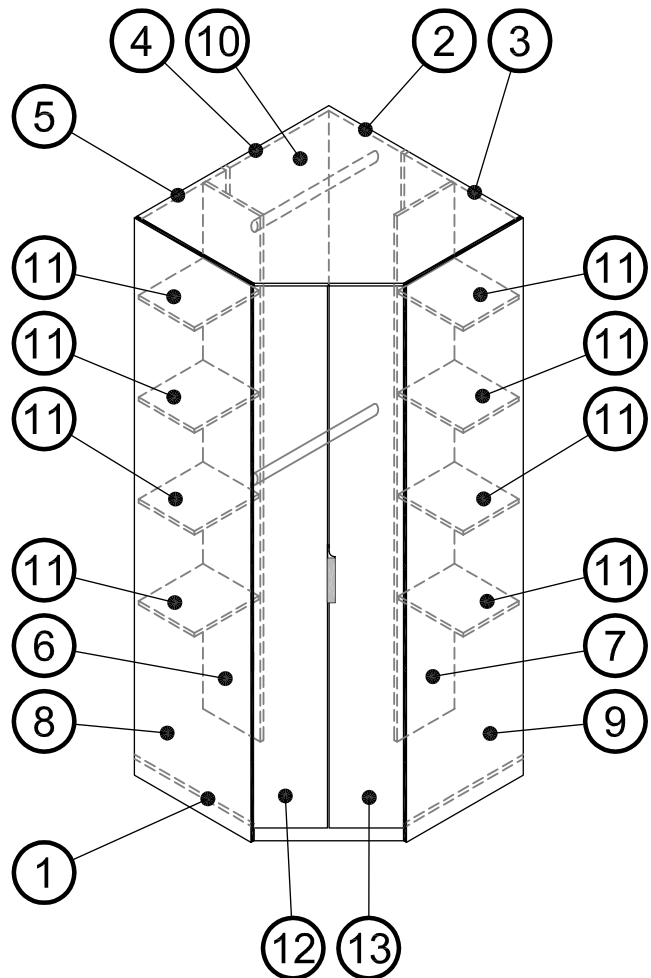

**PL** Instrukcja montaży

**SK** Návod na montáž

**RO** Instrucțiuni de montaj

**RU** ИНСТРУКЦИЯ ПО МОНТАЖУ

Art. Nr. 1041-Lö

Art. Nr. 1041

<b>62</b> 12x	<b>72</b> 7x	<b>108</b> 6x
3,5 x 13	4x13	
<b>142</b> 8x	<b>143</b> 8x	<b>222</b> 12x
Ø 15 x 11,5	6 x 44	4,5 x 55
<b>295</b> 2x	<b>297</b> 1x	<b>364</b> 6x
563 mm	1834 mm	
<b>928</b> 2x	<b>575</b> 1x	<b>903</b> 12x
4 x 15		Ø 12 / 2,5
<b>908</b> 4x	<b>916</b> 28x	<b>921</b> 10x
<b>927</b> 10x	<b>928</b> 12x	<b>941</b> 4x
6,3 x 11	4 x 15	

**2****3****4**

1041-Lö-2

3/4

**5****6****1.****2.****7**