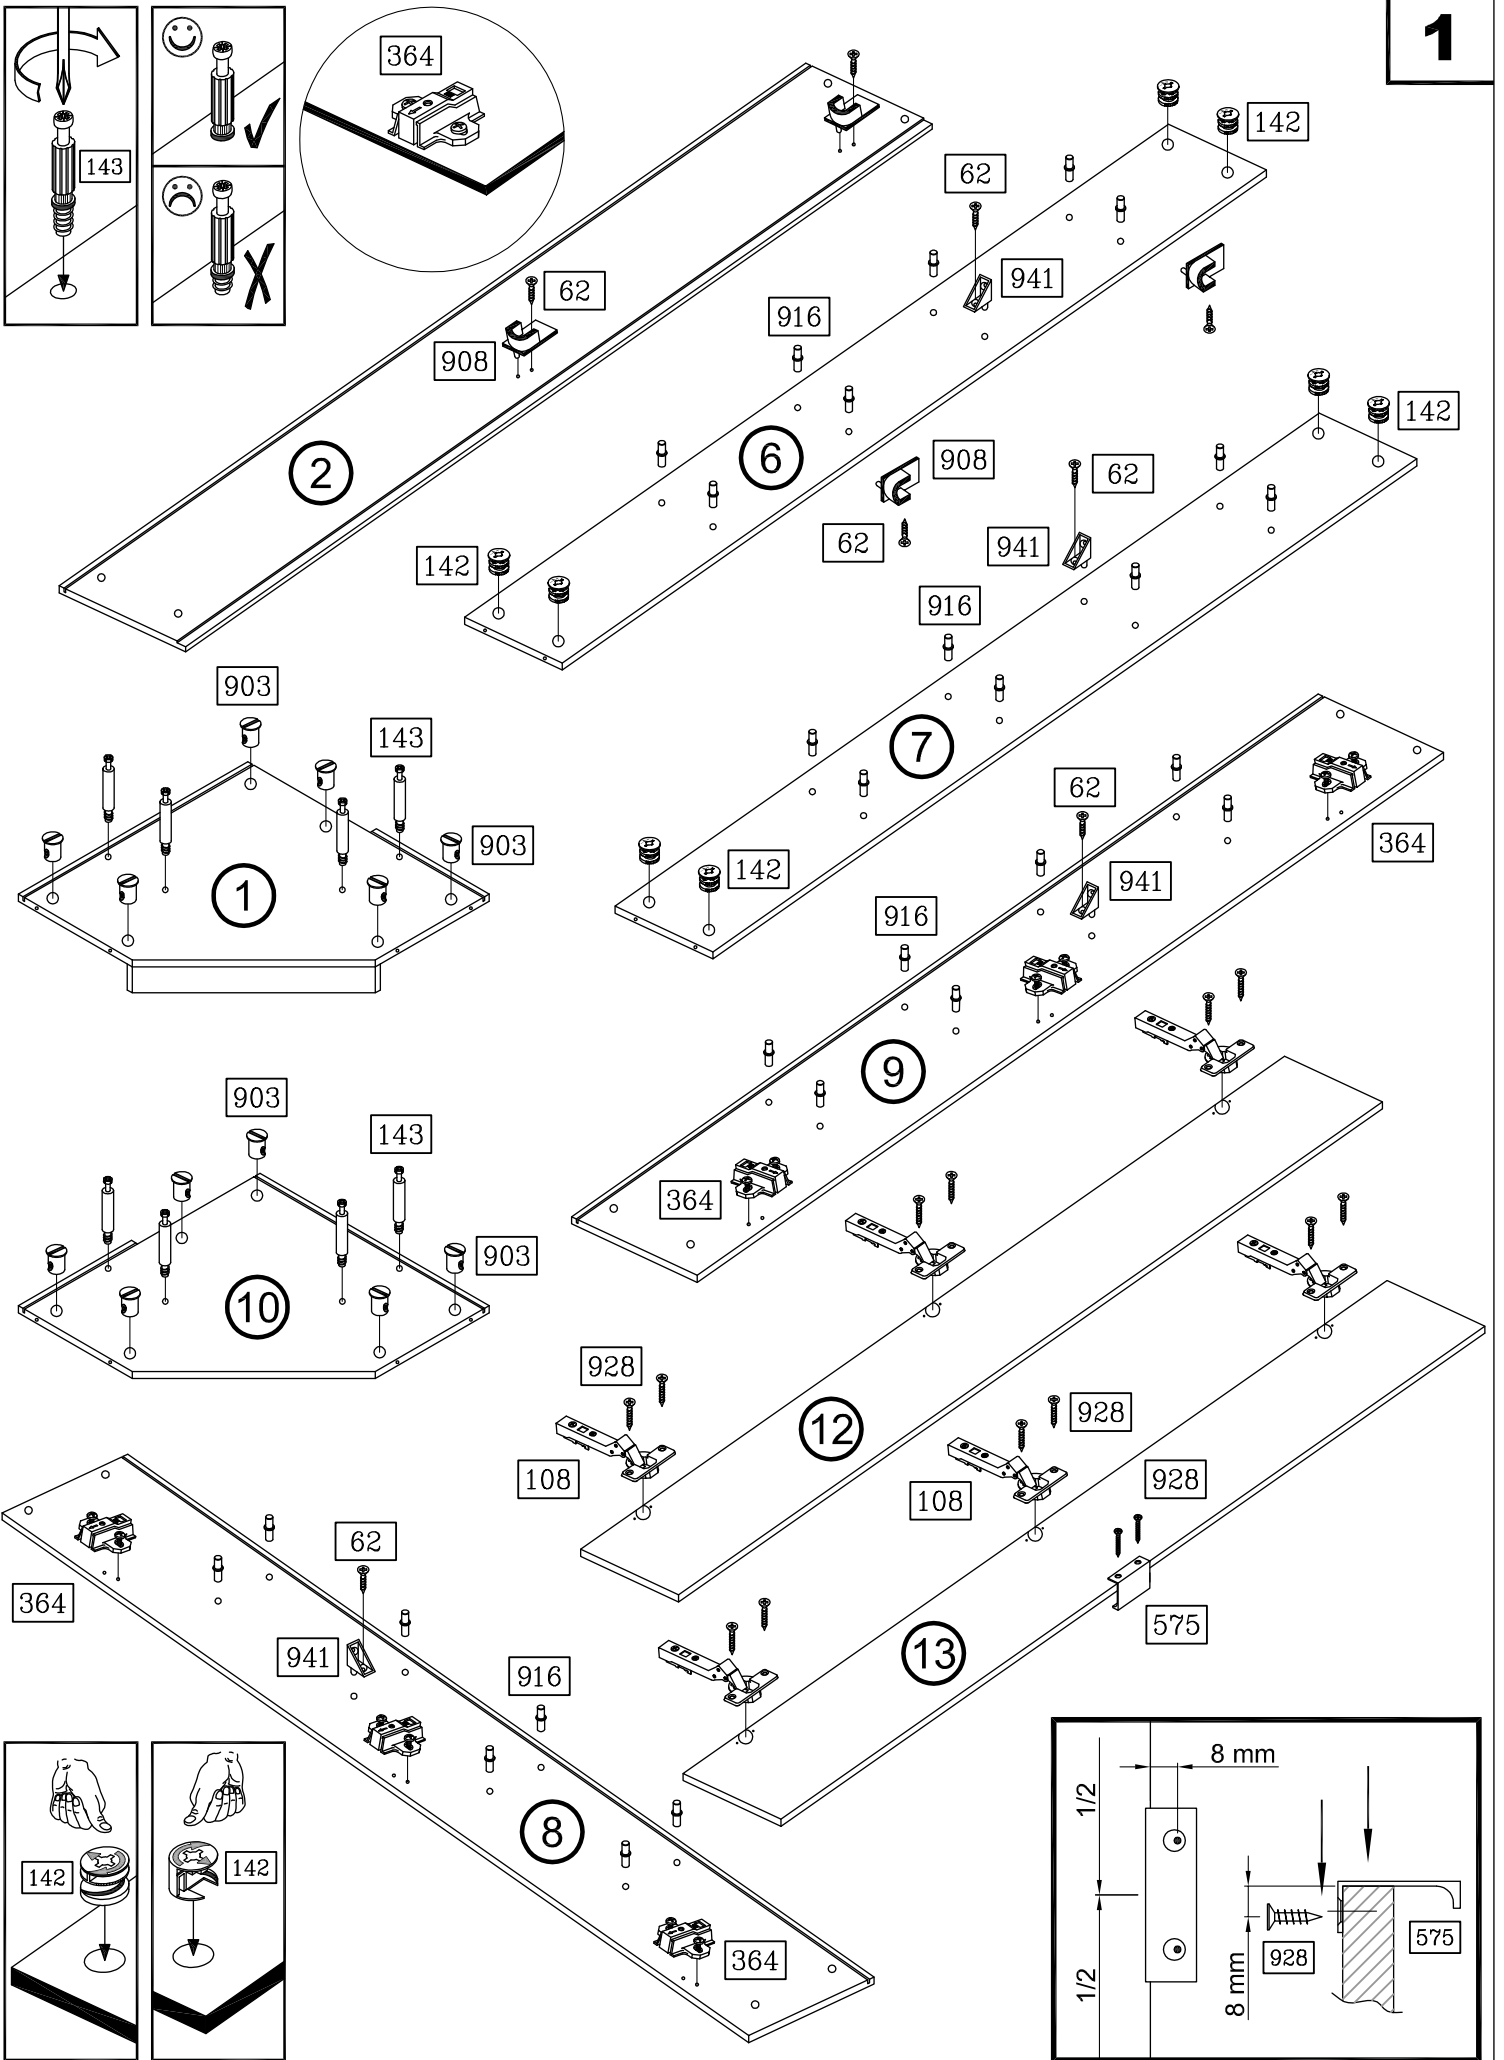

**D** Montageanleitung

**F** Notice de montage

**NL** Handleiding voor de montage

**CZ** Monzázní návod

**HU** Szerelési útmutató

**TR** Montaj talimatı

**GB** Assembly instructions

**I** Istruzione di montaggio

**PL** Instrukcja montaży

**SK** Návod na montáž

**RO** Instrucțiuni de montaj

**RU** ИНСТРУКЦИЯ ПО МОНТАЖУ

Art. Nr. 1041-Lö

Art. Nr. 1041

<b>62</b> 12x	<b>72</b> 7x	<b>108</b> 6x
3,5 x 13	4x13	
<b>142</b> 8x	<b>143</b> 8x	<b>222</b> 12x
Ø 15 x 11,5	6 x 44	4,5 x 55
<b>295</b> 2x	<b>297</b> 1x	<b>364</b> 6x
563 mm	1834 mm	
<b>928</b> 2x	<b>575</b> 1x	<b>903</b> 12x
4 x 15		Ø 12 / 2,5
<b>908</b> 4x	<b>916</b> 28x	<b>921</b> 10x
<b>927</b> 10x	<b>928</b> 12x	<b>941</b> 4x
6,3 x 11	4 x 15	

**2****3****4**

1041-Lö-2

3/4

**5****6****1.****2.****7**