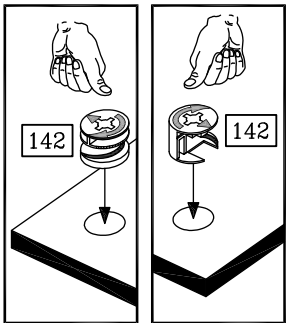

**PL** Instrukcja montaży

**SK** Návod na montáž

**RO** Instrucțiuni de montaj

**RU** ИНСТРУКЦИЯ ПО МОНТАЖУ

Art. Nr. 1041-Lö

Art. Nr. 1041

<b>62</b> 12x	<b>72</b> 7x	<b>108</b> 6x
3,5 x 13	4x13	
<b>142</b> 8x	<b>143</b> 8x	<b>222</b> 12x
Ø 15 x 11,5	6 x 44	4,5 x 55
<b>295</b> 2x	<b>297</b> 1x	<b>364</b> 6x
563 mm	1834 mm	
<b>928</b> 2x	<b>575</b> 1x	<b>903</b> 12x
4 x 15		Ø 12 / 2,5
<b>908</b> 4x	<b>916</b> 28x	<b>921</b> 10x
<b>927</b> 10x	<b>928</b> 12x	<b>941</b> 4x
6,3 x 11	4 x 15	

**2****3****4**

1041-Lö-2

3/4

**5****6****1.****2.****7**