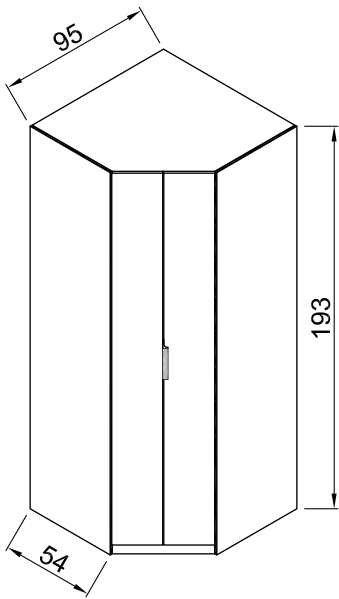

**PL** Instrukcja montaży

**SK** Návod na montáž

**RO** Instrucțiuni de montaj

**RU** ИНСТРУКЦИЯ ПО МОНТАЖУ

Art. Nr. 1041-Lö

Art. Nr. 1041

<b>62</b> 12x	<b>72</b> 7x	<b>108</b> 6x
3,5 x 13	4x13	
<b>142</b> 8x	<b>143</b> 8x	<b>222</b> 12x
Ø 15 x 11,5	6 x 44	4,5 x 55
<b>295</b> 2x	<b>297</b> 1x	<b>364</b> 6x
563 mm	1834 mm	
<b>928</b> 2x	<b>575</b> 1x	<b>903</b> 12x
4 x 15		Ø 12 / 2,5
<b>908</b> 4x	<b>916</b> 28x	<b>921</b> 10x
<b>927</b> 10x	<b>928</b> 12x	<b>941</b> 4x
6,3 x 11	4 x 15	

**2****3****4**

1041-Lö-2

3/4

**5****6****1.****2.****7**