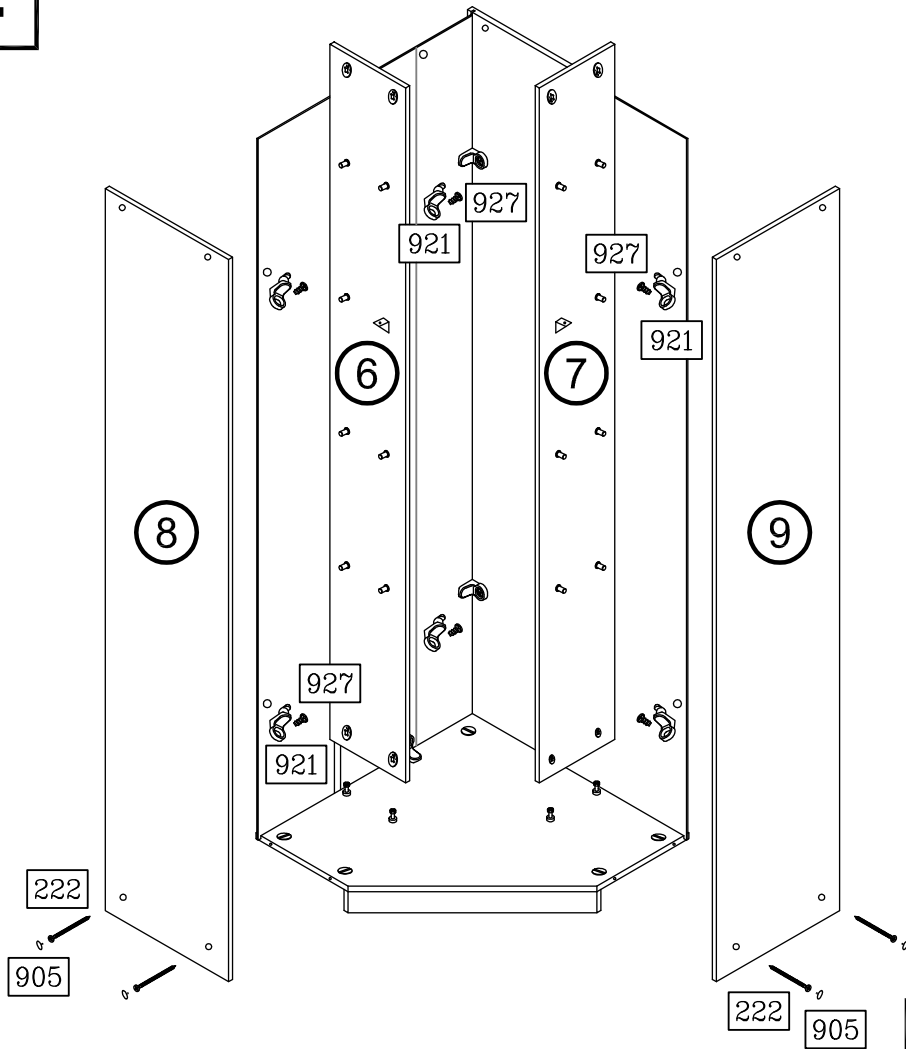

**PL** Instrukcja montaży

**SK** Návod na montáž

**RO** Instrucțiuni de montaj

**RU** ИНСТРУКЦИЯ ПО МОНТАЖУ

Art. Nr. 1041-Lö

Art. Nr. 1041

<b>62</b> 12x	<b>72</b> 7x	<b>108</b> 6x
3,5 x 13	4x13	
<b>142</b> 8x	<b>143</b> 8x	<b>222</b> 12x
Ø 15 x 11,5	6 x 44	4,5 x 55
<b>295</b> 2x	<b>297</b> 1x	<b>364</b> 6x
563 mm	1834 mm	
<b>928</b> 2x	<b>575</b> 1x	<b>903</b> 12x
4 x 15		Ø 12 / 2,5
<b>908</b> 4x	<b>916</b> 28x	<b>921</b> 10x
<b>927</b> 10x	<b>928</b> 12x	<b>941</b> 4x
6,3 x 11	4 x 15	

**2****3****4**

1041-Lö-2

3/4

**5****6****1.****2.****7**