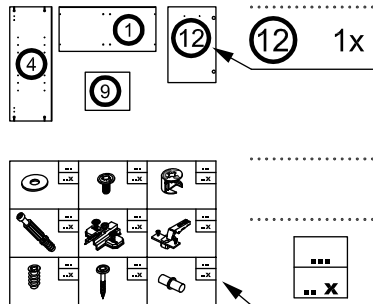

**D** Montageanleitung

**F** Notice de montage

**NL** Handleiding voor de montage

**CZ** Monzázní návod

**HU** Szerelési útmutató

**TR** Montaj talimatı

**GB** Assembly instructions

**I** Istruzione di montaggio

**PL** Instrukcja montaży

**SK** Návod na montáž

**RO** Instrucțiuni de montaj

**RU** ИНСТРУКЦИЯ ПО МОНТАЖУ

Art. Nr. 1041-Lö

Art. Nr. 1041

<b>62</b> 12x	<b>72</b> 7x	<b>108</b> 6x
3,5 x 13	4x13	
<b>142</b> 8x	<b>143</b> 8x	<b>222</b> 12x
Ø 15 x 11,5	6 x 44	4,5 x 55
<b>295</b> 2x	<b>297</b> 1x	<b>364</b> 6x
563 mm	1834 mm	
<b>928</b> 2x	<b>575</b> 1x	<b>903</b> 12x
4 x 15		Ø 12 / 2,5
<b>908</b> 4x	<b>916</b> 28x	<b>921</b> 10x
<b>927</b> 10x	<b>928</b> 12x	<b>941</b> 4x
6,3 x 11	4 x 15	

**2****3****4**

1041-Lö-2

3/4

**5****6****1.****2.****7**