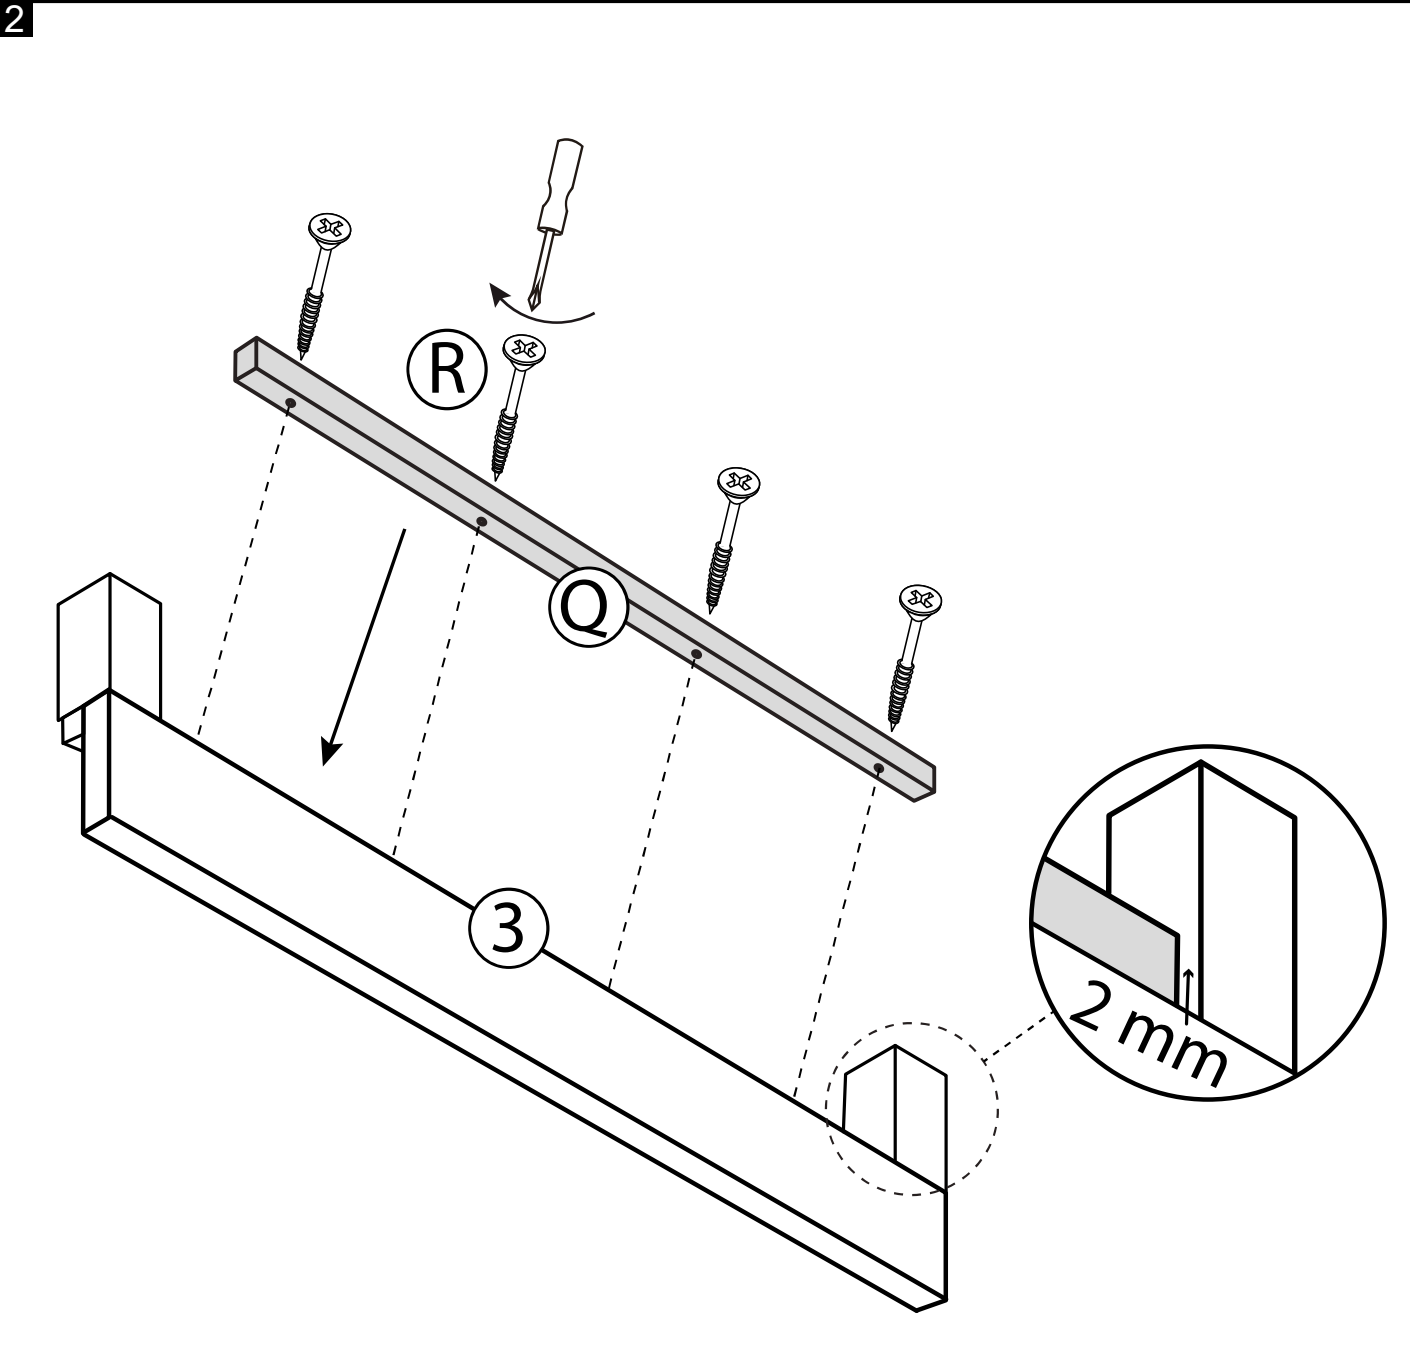

CATANIA by meise

Bettkasten / storage

160 cm
180 cm

A-82-KD	B-82-KD	C-82-KD	D-82-KD	E-82-KD	F-82-KD	GL/GR-82	H-82-KD	I-82-KD
4	2	10	8	-	-	2 / 2	4	8
 M8 H 160	 M8 60*60*160		 M8*50	-	-		 36 cm 350N	 M8*16
J-82-KD	K-82-KD	L-82-KD	M-82-KD	N-82-KD	O-82-KD	P-82-KD	Q-82-KD	R-82-KD
6	1	4	16	8	8	2	1	12
 M8*20	 5	 820*95*60	 3,5*16	 M8*16	 M8	 40*30*1.945	 40*30*1.480 40*30*1.680	 4*60
S-82-KD	T-82-KD	U-82-KD	V-82-KD	W-82-KD	X-82-KD	Y-82-KD	Z-82-KD	AA-82-KD
-	6	-	-	-	-	-	-	1
-	 M8*35	-	-	-	-	-	-	 1980* 200*55
AB-82-KD	AC-82-KD	AD-82-KD	AE-82-KD	AF-82-KD	AG-82-KD	AH-82-KD	AI-82-KD	AJ-82-KD
10	22	20	14	14	2	4	4	-
	 M6*20	 M6*25	 M6	 M6	 775 / 875* 200	 978*773 978*873	 H 180	-
		 60 min	 10/13 cm	 < 120 KG < 120 KG				

3.

4. **AH** = <5KG

C 1. 2.

10

1.

2.

3.

4.

160 x 200 cm
 180 x 200 cm

4x M

11

12