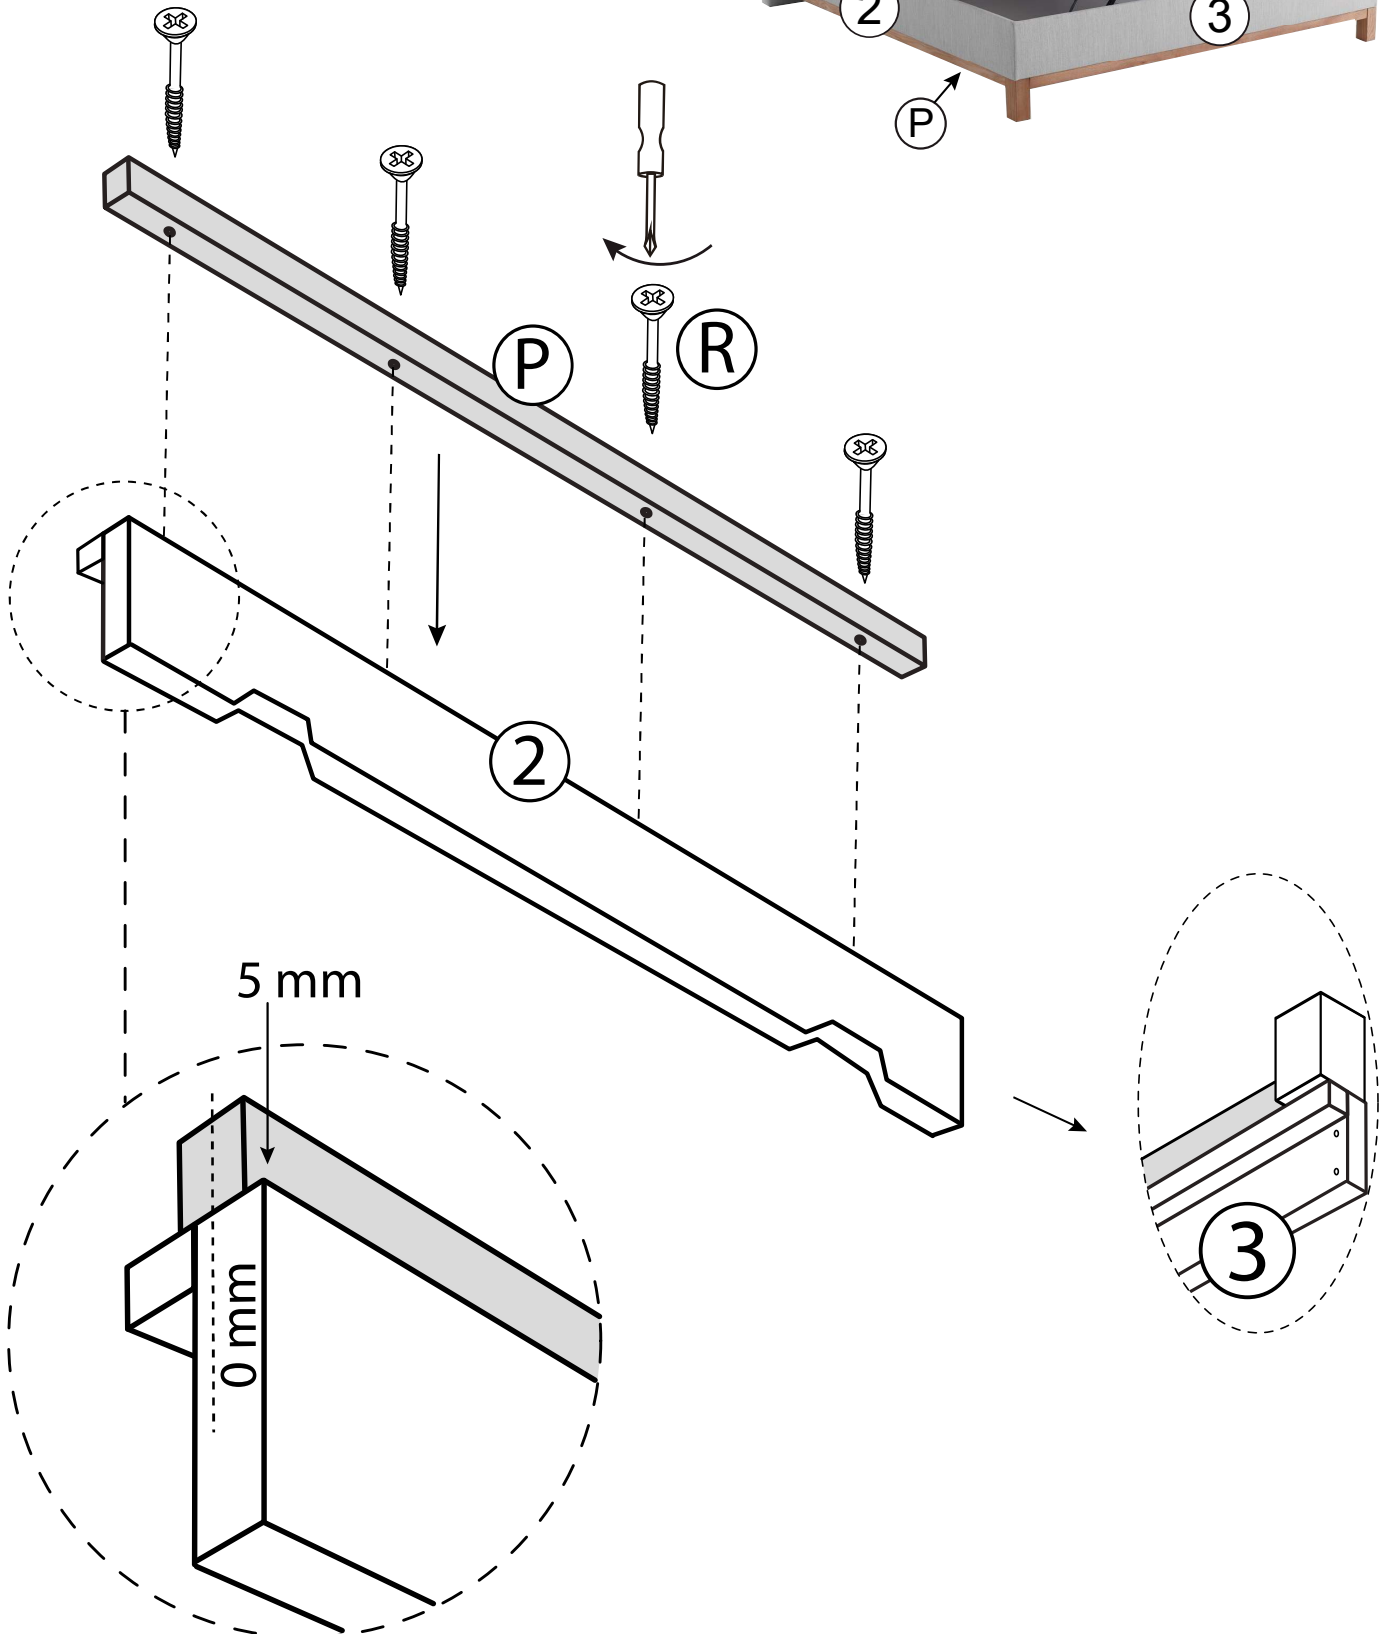

CATANIA by meise

Bettkasten / storage

160 cm
180 cm

A-82-KD	B-82-KD	C-82-KD	D-82-KD	E-82-KD	F-82-KD	GL/GR-82	H-82-KD	I-82-KD
4	2	10	8	-	-	2 / 2	4	8
 M8 H 160	 M8 60*60*160		 M8*50	-	-		 36 cm 350N	 M8*16
J-82-KD	K-82-KD	L-82-KD	M-82-KD	N-82-KD	O-82-KD	P-82-KD	Q-82-KD	R-82-KD
6	1	4	16	8	8	2	1	12
 M8*20	 5	 820*95*60	 3,5*16	 M8*16	 M8	 40*30*1.945	 40*30*1.480 40*30*1.680	 4*60
S-82-KD	T-82-KD	U-82-KD	V-82-KD	W-82-KD	X-82-KD	Y-82-KD	Z-82-KD	AA-82-KD
-	6	-	-	-	-	-	-	1
-	 M8*35	-	-	-	-	-	-	 1980* 200*55
AB-82-KD	AC-82-KD	AD-82-KD	AE-82-KD	AF-82-KD	AG-82-KD	AH-82-KD	AI-82-KD	AJ-82-KD
10	22	20	14	14	2	4	4	-
	 M6*20	 M6*25	 M6	 M6	 775 / 875* 200	 978*773 978*873	 H 180	-
		 60 min	 10/13 cm	 < 120 KG < 120 KG				

3

6

7

8

9

1. **AC**

4x **AC** **AH** **AI**

2.

3.

4. **AH** = <5KG

C 1. 2.

10

1.

2.

3.

4.

160 x 200 cm
 180 x 200 cm

4x M

11

12