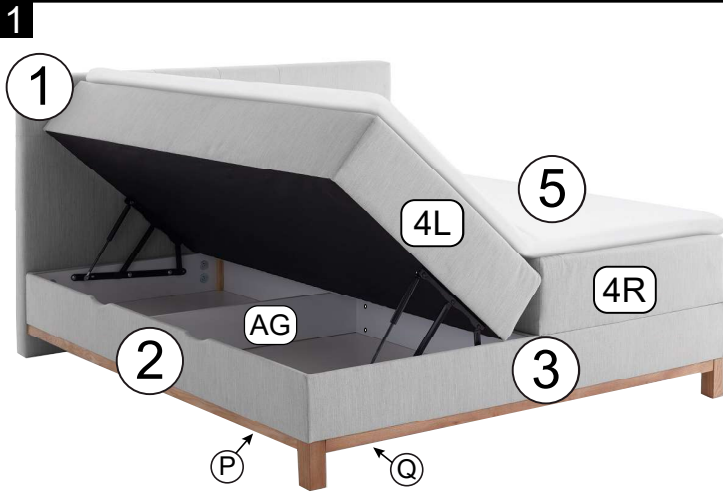

CATANIA by meise

Bettkasten / storage

160 cm
180 cm

A-82-KD	B-82-KD	C-82-KD	D-82-KD	E-82-KD	F-82-KD	GL/GR-82	H-82-KD	I-82-KD
4	2	10	8	-	-	2 / 2	4	8
 M8 H 160	 M8 60*60*160		 M8*50	-	-		 36 cm 350N	 M8*16
J-82-KD	K-82-KD	L-82-KD	M-82-KD	N-82-KD	O-82-KD	P-82-KD	Q-82-KD	R-82-KD
6	1	4	16	8	8	2	1	12
 M8*20	 5	 820*95*60	 3,5*16	 M8*16	 M8	 40*30*1.945	 40*30*1.480 40*30*1.680	 4*60
S-82-KD	T-82-KD	U-82-KD	V-82-KD	W-82-KD	X-82-KD	Y-82-KD	Z-82-KD	AA-82-KD
-	6	-	-	-	-	-	-	1
-	 M8*35	-	-	-	-	-	-	 1980* 200*55
AB-82-KD	AC-82-KD	AD-82-KD	AE-82-KD	AF-82-KD	AG-82-KD	AH-82-KD	AI-82-KD	AJ-82-KD
10	22	20	14	14	2	4	4	-
	 M6*20	 M6*25	 M6	 M6	 775 / 875* 200	 978*773 978*873	 H 180	-
		 60 min	 10/13 cm	 < 120 KG < 120 KG				

3

6

7

8

9

1. **AC**

4x **AC** **AH** **AI**

2.

160 x 200 cm
 180 x 200 cm

4x M

11

12