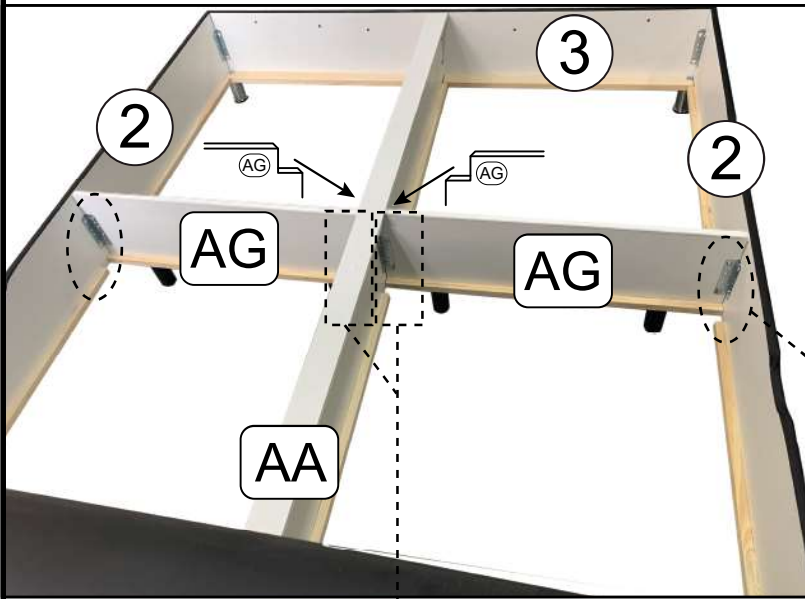

CATANIA by meise

Bettkasten / storage

160 cm
180 cm

A-82-KD	B-82-KD	C-82-KD	D-82-KD	E-82-KD	F-82-KD	GL/GR-82	H-82-KD	I-82-KD
4	2	10	8	-	-	2 / 2	4	8
 M8 H 160	 M8 60*60*160		 M8*50	-	-		 36 cm 350N	 M8*16
J-82-KD	K-82-KD	L-82-KD	M-82-KD	N-82-KD	O-82-KD	P-82-KD	Q-82-KD	R-82-KD
6	1	4	16	8	8	2	1	12
 M8*20	 5	 820*95*60	 3,5*16	 M8*16	 M8	 40*30*1.945	 40*30*1.480 40*30*1.680	 4*60
S-82-KD	T-82-KD	U-82-KD	V-82-KD	W-82-KD	X-82-KD	Y-82-KD	Z-82-KD	AA-82-KD
-	6	-	-	-	-	-	-	1
-	 M8*35	-	-	-	-	-	-	 1980* 200*55
AB-82-KD	AC-82-KD	AD-82-KD	AE-82-KD	AF-82-KD	AG-82-KD	AH-82-KD	AI-82-KD	AJ-82-KD
10	22	20	14	14	2	4	4	-
	 M6*20	 M6*25	 M6	 M6	 775 / 875* 200	 978*773 978*873	 H 180	-
		 60 min	 10/13 cm	 < 120 KG < 120 KG				

3

6

7

8

9

1. **AC**

4x **AC** **AH** **AI**

2.

3.

4. **AH** = <5KG

C 1. 2.

10

1.

2.

3.

4.