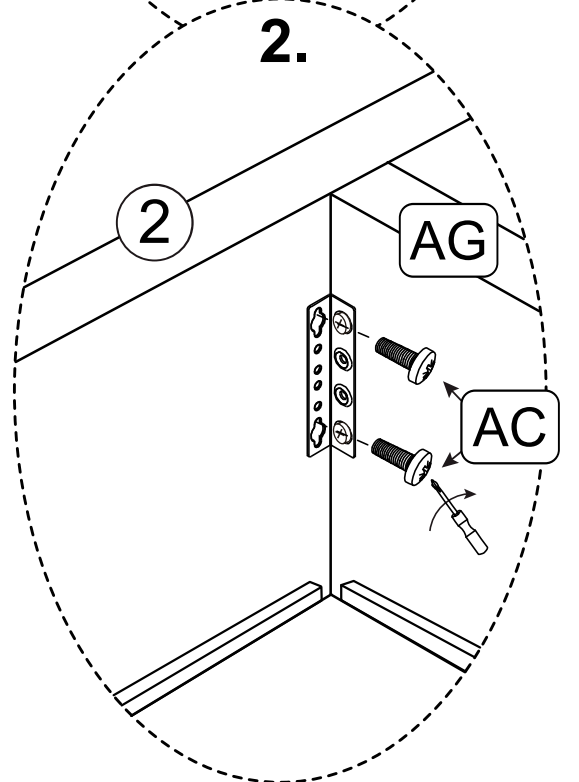

CATANIA by meise

Bettkasten / storage

160 cm
180 cm

A-82-KD	B-82-KD	C-82-KD	D-82-KD	E-82-KD	F-82-KD	GL/GR-82	H-82-KD	I-82-KD
4	2	10	8	-	-	2 / 2	4	8
 M8 H 160	 M8 60*60*160		 M8*50	-	-		 36 cm 350N	 M8*16
J-82-KD	K-82-KD	L-82-KD	M-82-KD	N-82-KD	O-82-KD	P-82-KD	Q-82-KD	R-82-KD
6	1	4	16	8	8	2	1	12
 M8*20	 5	 820*95*60	 3,5*16	 M8*16	 M8	 40*30*1.945	 40*30*1.480 40*30*1.680	 4*60
S-82-KD	T-82-KD	U-82-KD	V-82-KD	W-82-KD	X-82-KD	Y-82-KD	Z-82-KD	AA-82-KD
-	6	-	-	-	-	-	-	1
-	 M8*35	-	-	-	-	-	-	 1980* 200*55
AB-82-KD	AC-82-KD	AD-82-KD	AE-82-KD	AF-82-KD	AG-82-KD	AH-82-KD	AI-82-KD	AJ-82-KD
10	22	20	14	14	2	4	4	-
	 M6*20	 M6*25	 M6	 M6	 775 / 875* 200	 978*773 978*873	 H 180	-
		 60 min	 10/13 cm	 < 120 KG < 120 KG				

3

6

7

8

9

1. **AC**

4x **AC** **AH** **AI**

2.

3.

4. **AH** = <5KG

C 1. 2.

10

1.

2.

3.

4.