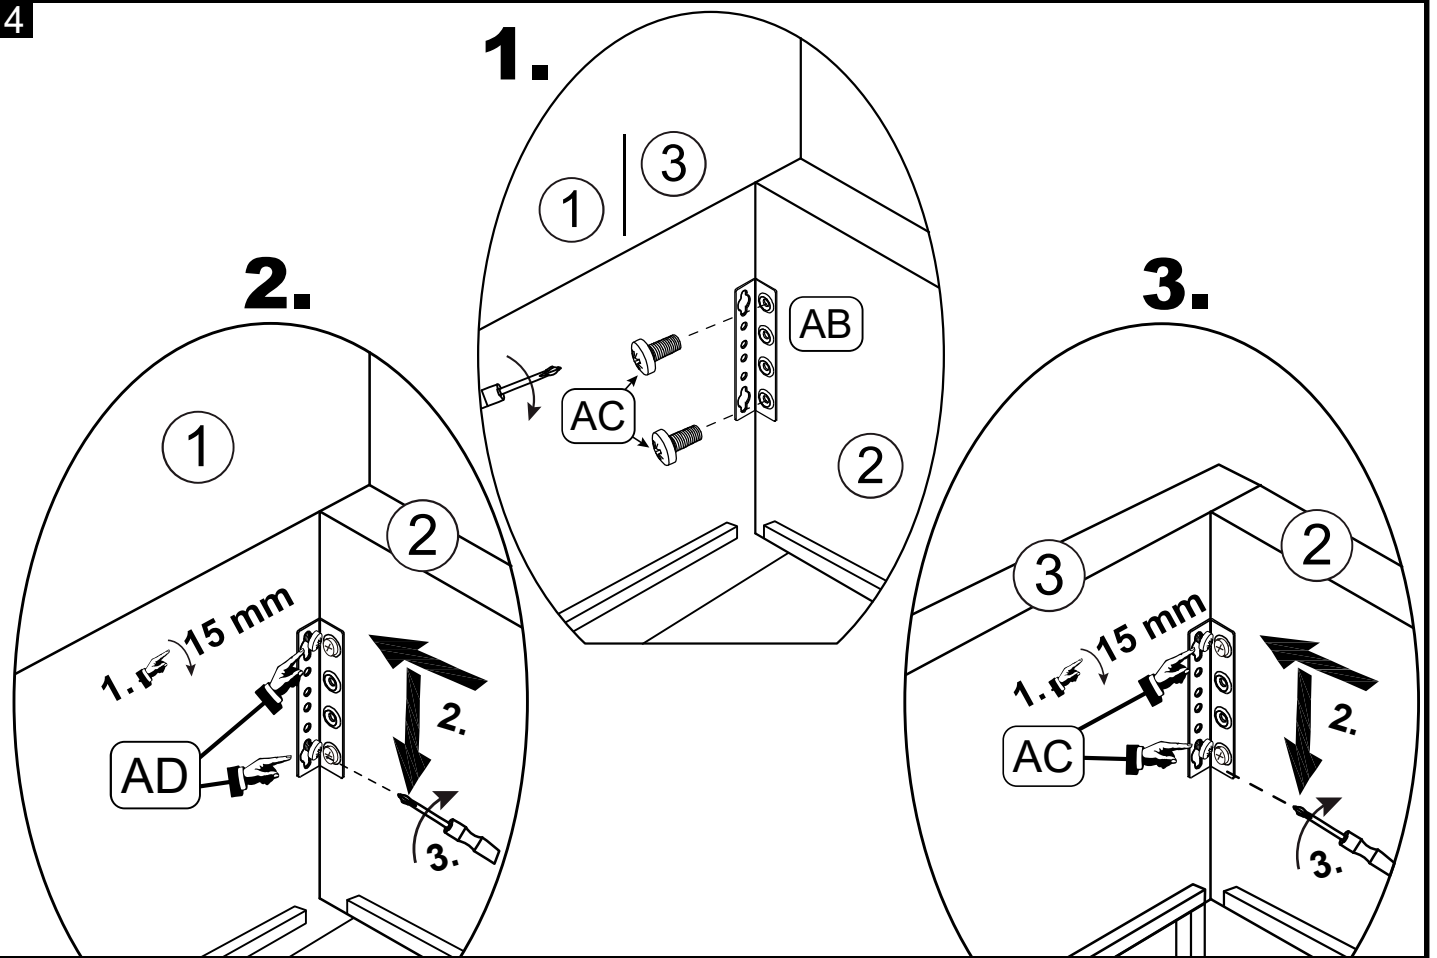

CATANIA by meise

Bettkasten / storage

160 cm
180 cm

A-82-KD	B-82-KD	C-82-KD	D-82-KD	E-82-KD	F-82-KD	GL/GR-82	H-82-KD	I-82-KD
4	2	10	8	-	-	2 / 2	4	8
 M8 H 160	 M8 60*60*160		 M8*50	-	-		 36 cm 350N	 M8*16
J-82-KD	K-82-KD	L-82-KD	M-82-KD	N-82-KD	O-82-KD	P-82-KD	Q-82-KD	R-82-KD
6	1	4	16	8	8	2	1	12
 M8*20	 5	 820*95*60	 3,5*16	 M8*16	 M8	 40*30*1.945	 40*30*1.480 40*30*1.680	 4*60
S-82-KD	T-82-KD	U-82-KD	V-82-KD	W-82-KD	X-82-KD	Y-82-KD	Z-82-KD	AA-82-KD
-	6	-	-	-	-	-	-	1
-	 M8*35	-	-	-	-	-	-	 1980* 200*55
AB-82-KD	AC-82-KD	AD-82-KD	AE-82-KD	AF-82-KD	AG-82-KD	AH-82-KD	AI-82-KD	AJ-82-KD
10	22	20	14	14	2	4	4	-
	 M6*20	 M6*25	 M6	 M6	 775 / 875* 200	 978*773 978*873	 H 180	-
		 60 min	 10/13 cm	 < 120 KG < 120 KG				

3

6

7

8

9

1. **AC**

4x **AC** **AH** **AI**

2.

3.

4. **AH** = <5KG

C 1. 2.

10

1.

2.

3.

4.

160 x 200 cm
 180 x 200 cm

4x M

11

12