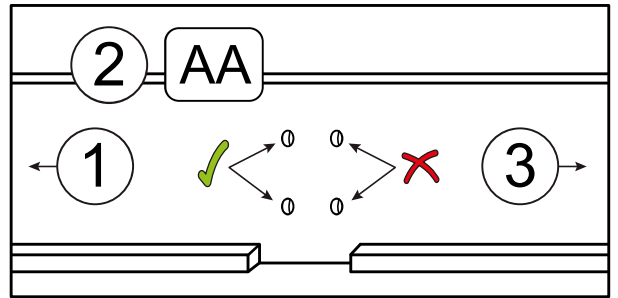

CATANIA by meise

Bettkasten / storage

160 cm
180 cm

A-82-KD	B-82-KD	C-82-KD	D-82-KD	E-82-KD	F-82-KD	GL/GR-82	H-82-KD	I-82-KD
4	2	10	8	-	-	2 / 2	4	8
 M8 H 160	 M8 60*60*160		 M8*50	-	-		 36 cm 350N	 M8*16
J-82-KD	K-82-KD	L-82-KD	M-82-KD	N-82-KD	O-82-KD	P-82-KD	Q-82-KD	R-82-KD
6	1	4	16	8	8	2	1	12
 M8*20	 5	 820*95*60	 3,5*16	 M8*16	 M8	 40*30*1.945	 40*30*1.480 40*30*1.680	 4*60
S-82-KD	T-82-KD	U-82-KD	V-82-KD	W-82-KD	X-82-KD	Y-82-KD	Z-82-KD	AA-82-KD
-	6	-	-	-	-	-	-	1
-	 M8*35	-	-	-	-	-	-	 1980* 200*55
AB-82-KD	AC-82-KD	AD-82-KD	AE-82-KD	AF-82-KD	AG-82-KD	AH-82-KD	AI-82-KD	AJ-82-KD
10	22	20	14	14	2	4	4	-
	 M6*20	 M6*25	 M6	 M6	 775 / 875* 200	 978*773 978*873	 H 180	-
		 60 min	 10/13 cm	 < 120 KG < 120 KG				

3

6

7

8

9

1. **AC**

4x **AC** **AH** **AI**

2.