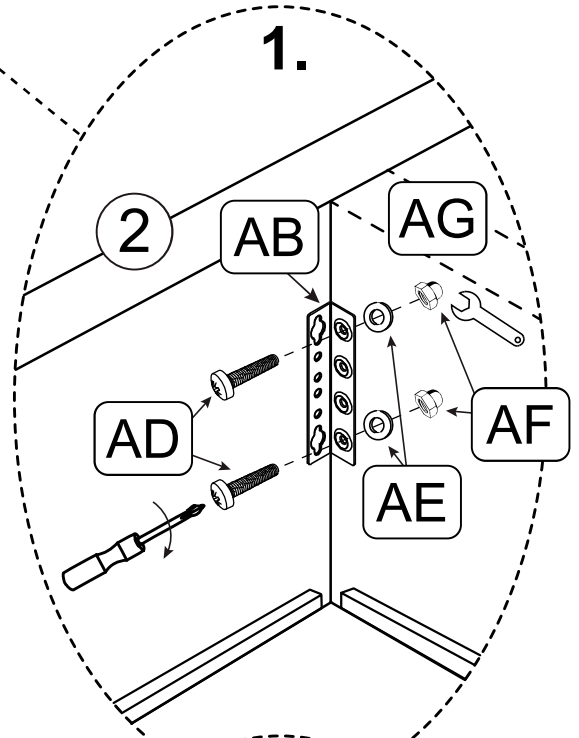

CATANIA by meise

Bettkasten / storage

160 cm
180 cm

A-82-KD	B-82-KD	C-82-KD	D-82-KD	E-82-KD	F-82-KD	GL/GR-82	H-82-KD	I-82-KD
4	2	10	8	-	-	2 / 2	4	8
 M8 H 160	 M8 60*60*160		 M8*50	-	-		 36 cm 350N	 M8*16
J-82-KD	K-82-KD	L-82-KD	M-82-KD	N-82-KD	O-82-KD	P-82-KD	Q-82-KD	R-82-KD
6	1	4	16	8	8	2	1	12
 M8*20	 5	 820*95*60	 3,5*16	 M8*16	 M8	 40*30*1.945	 40*30*1.480 40*30*1.680	 4*60
S-82-KD	T-82-KD	U-82-KD	V-82-KD	W-82-KD	X-82-KD	Y-82-KD	Z-82-KD	AA-82-KD
-	6	-	-	-	-	-	-	1
-	 M8*35	-	-	-	-	-	-	 1980* 200*55
AB-82-KD	AC-82-KD	AD-82-KD	AE-82-KD	AF-82-KD	AG-82-KD	AH-82-KD	AI-82-KD	AJ-82-KD
10	22	20	14	14	2	4	4	-
	 M6*20	 M6*25	 M6	 M6	 775 / 875* 200	 978*773 978*873	 H 180	-
		 60 min	 10/13 cm	 < 120 KG < 120 KG				

3

6

7

8

9

1. **AC**

4x **AC** **AH** **AI**

2.

3.

4. **AH** = <5KG

C 1. 2.

10

1.

2.

3.

4.