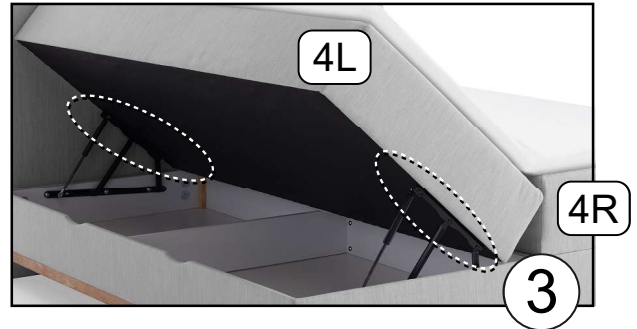

CATANIA by meise

Bettkasten / storage

160 cm
180 cm

A-82-KD	B-82-KD	C-82-KD	D-82-KD	E-82-KD	F-82-KD	GL/GR-82	H-82-KD	I-82-KD
4	2	10	8	-	-	2 / 2	4	8
 M8 H 160	 M8 60*60*160		 M8*50	-	-		 36 cm 350N	 M8*16
J-82-KD	K-82-KD	L-82-KD	M-82-KD	N-82-KD	O-82-KD	P-82-KD	Q-82-KD	R-82-KD
6	1	4	16	8	8	2	1	12
 M8*20	 5	 820*95*60	 3,5*16	 M8*16	 M8	 40*30*1.945	 40*30*1.480 40*30*1.680	 4*60
S-82-KD	T-82-KD	U-82-KD	V-82-KD	W-82-KD	X-82-KD	Y-82-KD	Z-82-KD	AA-82-KD
-	6	-	-	-	-	-	-	1
-	 M8*35	-	-	-	-	-	-	 1980* 200*55
AB-82-KD	AC-82-KD	AD-82-KD	AE-82-KD	AF-82-KD	AG-82-KD	AH-82-KD	AI-82-KD	AJ-82-KD
10	22	20	14	14	2	4	4	-
	 M6*20	 M6*25	 M6	 M6	 775 / 875* 200	 978*773 978*873	 H 180	-
		 60 min	 10/13 cm	 < 120 KG < 120 KG				

3.

4. **AH** = <5KG

C 1. 2.

10

1.

2.

3.

4.

160 x 200 cm
 180 x 200 cm

4x M

11

12