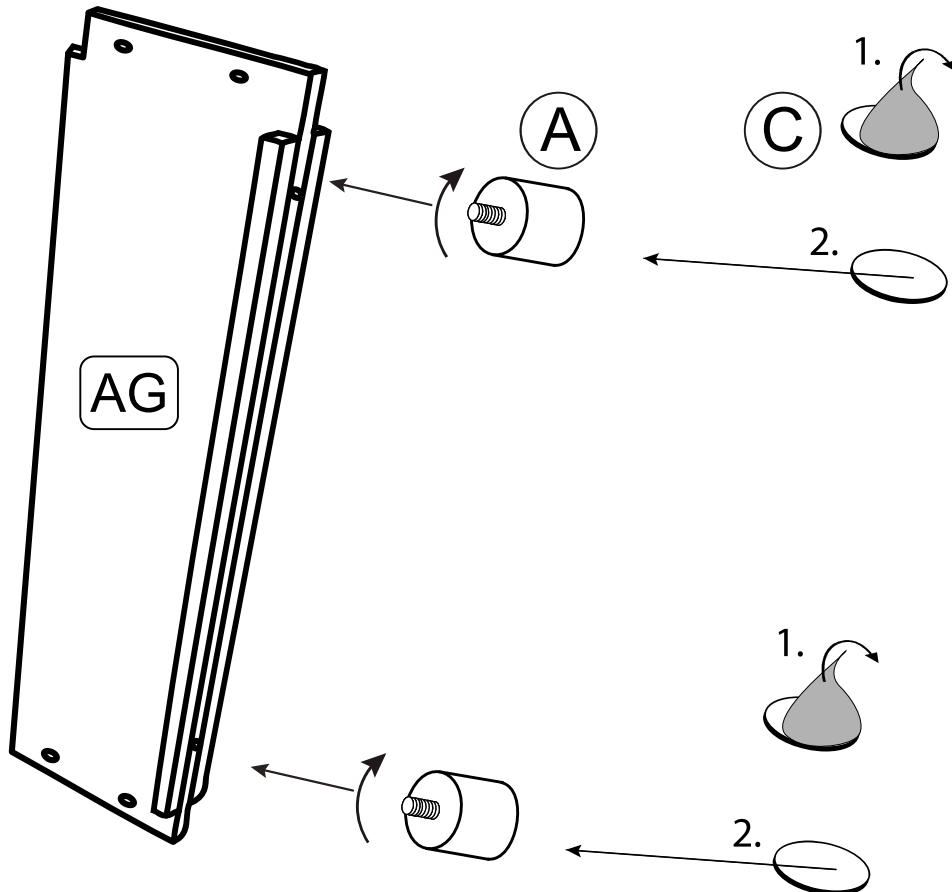

CATANIA by meise

Bettkasten / storage

160 cm
180 cm

A-82-KD	B-82-KD	C-82-KD	D-82-KD	E-82-KD	F-82-KD	GL/GR-82	H-82-KD	I-82-KD
4	2	10	8	-	-	2 / 2	4	8
 M8 H 160	 M8 60*60*160		 M8*50	-	-		 36 cm 350N	 M8*16
J-82-KD	K-82-KD	L-82-KD	M-82-KD	N-82-KD	O-82-KD	P-82-KD	Q-82-KD	R-82-KD
6	1	4	16	8	8	2	1	12
 M8*20	 5	 820*95*60	 3,5*16	 M8*16	 M8	 40*30*1.945	 40*30*1.480 40*30*1.680	 4*60
S-82-KD	T-82-KD	U-82-KD	V-82-KD	W-82-KD	X-82-KD	Y-82-KD	Z-82-KD	AA-82-KD
-	6	-	-	-	-	-	-	1
-	 M8*35	-	-	-	-	-	-	 1980* 200*55
AB-82-KD	AC-82-KD	AD-82-KD	AE-82-KD	AF-82-KD	AG-82-KD	AH-82-KD	AI-82-KD	AJ-82-KD
10	22	20	14	14	2	4	4	-
	 M6*20	 M6*25	 M6	 M6	 775 / 875* 200	 978*773 978*873	 H 180	-
		 60 min	 10/13 cm	 < 120 KG < 120 KG				

3

6

7

8

9

1. **AC**

4x **AC** **AH** **AI**

2.

3.

4. **AH** = <5KG

C 1. 2.

10

1.

2.

3.

4.