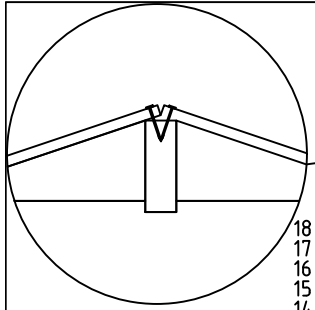

Art.Nr. 404000