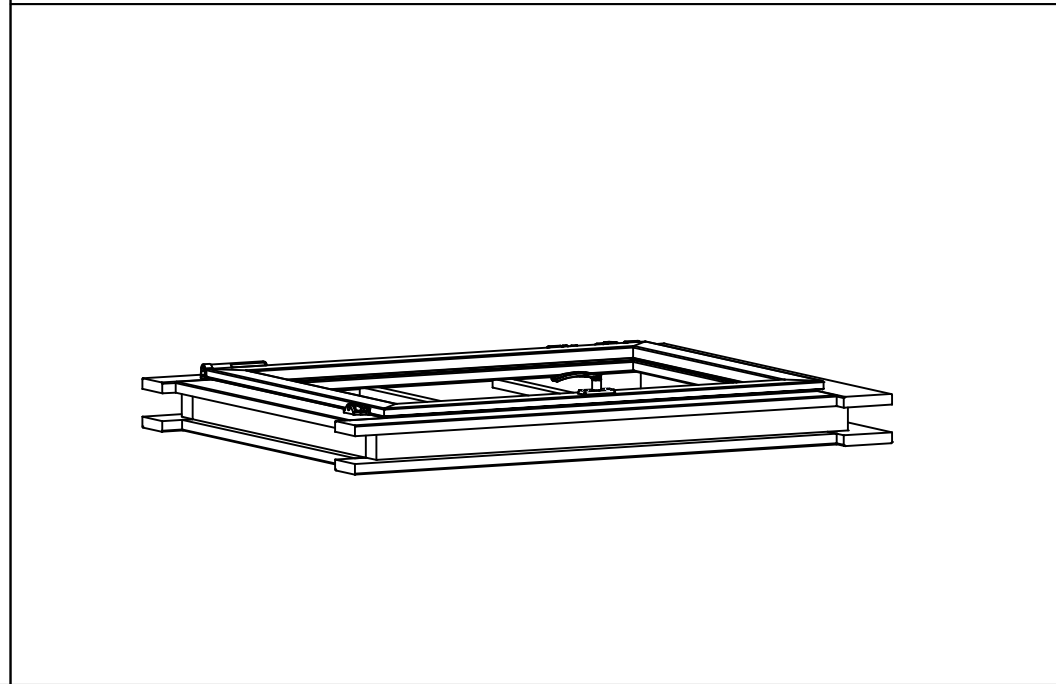

Pos	18.01.2018	Piece list - Stückliste - Liste des pièces - Elementi - Stuklijst - Tükitalbel 14.94x1850 TUK.2.056.SVP.MX40 SGA+28	1/2	Q	P (mm)	L (mm)
		Glass size - Glasgröße - Taille de la vitre - Misura del vetro - Glas afmeting - Klaasi mõõt: 502x750 mm				
						 1418x1794 mm
						
1	Upper door jamb - Türrahmen oben - Cadre de porte supérieur - Telaio superiore della porta - Bovendorpel - Ukse ülemine leng		1	77x100	1438	
2	Left door jamb - Türrahmen links - Cadre de porte gauche - Telaio montante sinistro della porta - Linkerstijl deurframe - Ukse vasak leng		1	77x80	1850	
3	Right door jamb - Türrahmen rechts - Cadre de porte droit - Telaio montante destro della porta - Rechterstijl deurframe - Ukse parem leng		1	77x80	1850	
4	Doorstep - Swelle - Barre de seuil - Soglia della porta - Deurdorpel - Lävepakk		1	18x29	1418	
5	Connection strip - Deckleiste - Baguette de battement - Profilo verticale della porta - Stulplijst - kokkuvaltsiliist		1	13x32	1812	
6	Georgian bars - Sprossen - Croisillons - La griglia georgiana - Raamverdeling - Petteliistud		2	15x25	784	
7	Georgian bars - Sprossen - Croisillons - La griglia georgiana - Raamverdeling - Petteliistud		4	15x25	536	