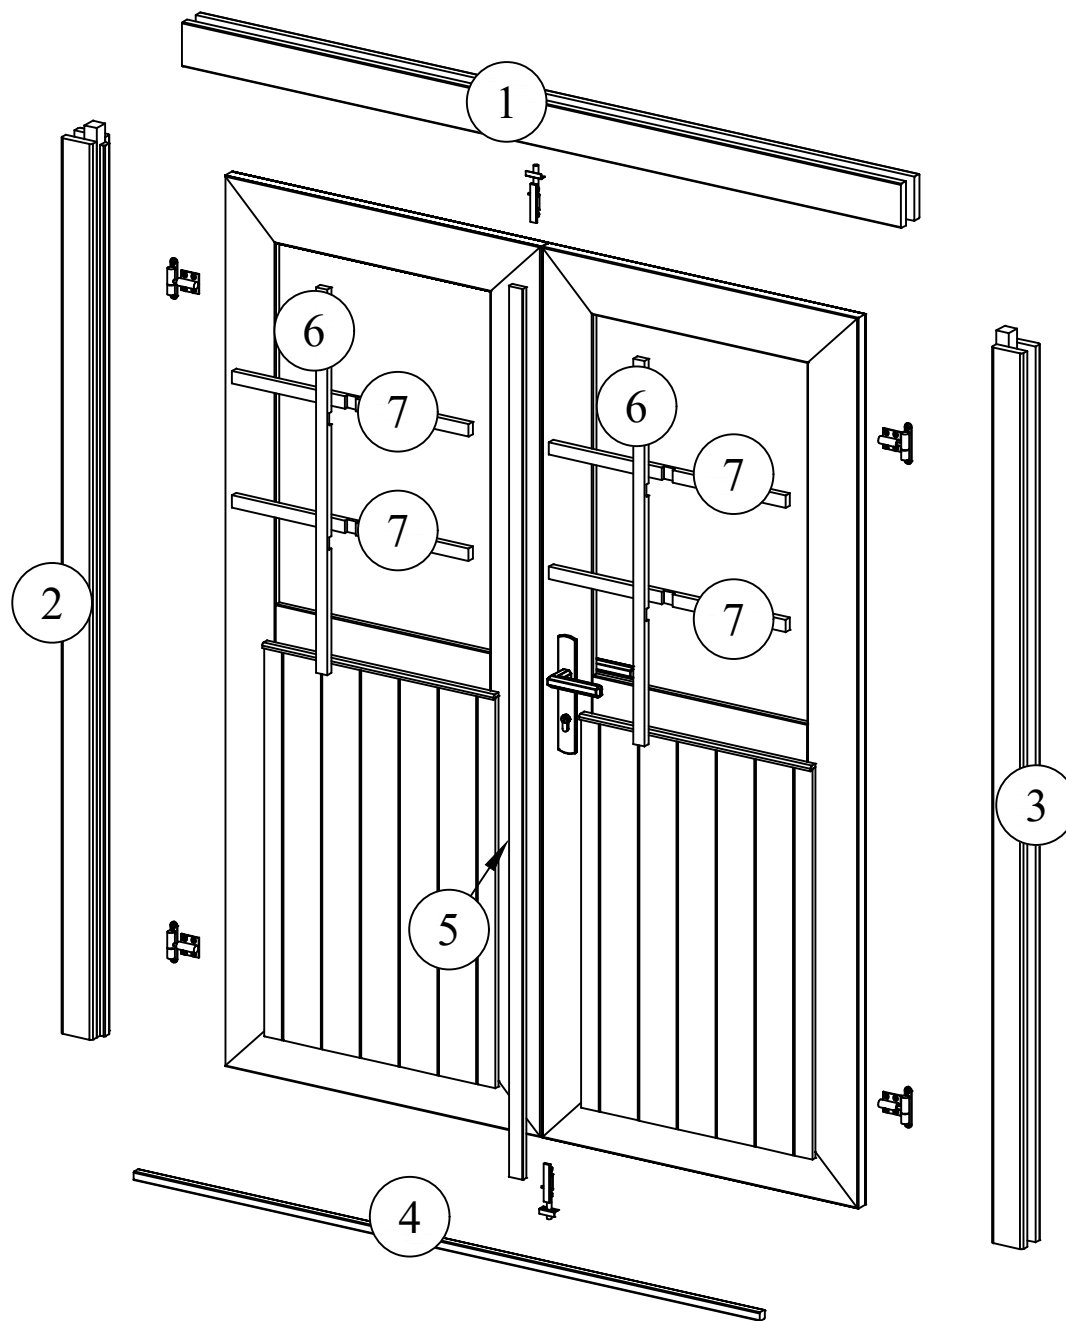

Pos	18.01.2018	Piece list - Stückliste - Liste des pièces - Elementi - Stuklijst - Tükitalbel 14.94x1850 TUK.2.056.SVP.MX40 SGA+28	1/2	Q	P (mm)	L (mm)
		Glass size - Glasgröße - Taille de la vitre - Misura del vetro - Glas afmeting - Klaasi mõõt: 502x750 mm				
						 1418x1794 mm
						
1	Upper door jamb - Türrahmen oben - Cadre de porte supérieur - Telaio superiore della porta - Bovendorpel - Ukse ülemine leng		1	77x100	1438	
2	Left door jamb - Türrahmen links - Cadre de porte gauche - Telaio montante sinistro della porta - Linkerstijl deurframe - Ukse vasak leng		1	77x80	1850	
3	Right door jamb - Türrahmen rechts - Cadre de porte droit - Telaio montante destro della porta - Rechterstijl deurframe - Ukse parem leng		1	77x80	1850	
4	Doorstep - Swelle - Barre de seuil - Soglia della porta - Deurdorpel - Lävepakk		1	18x29	1418	
5	Connection strip - Deckleiste - Baguette de battement - Profilo verticale della porta - Stulplijst - kokkuvaltsiliist		1	13x32	1812	
6	Georgian bars - Sprossen - Croisillons - La griglia georgiana - Raamverdeling - Petteliistud		2	15x25	784	
7	Georgian bars - Sprossen - Croisillons - La griglia georgiana - Raamverdeling - Petteliistud		4	15x25	536	