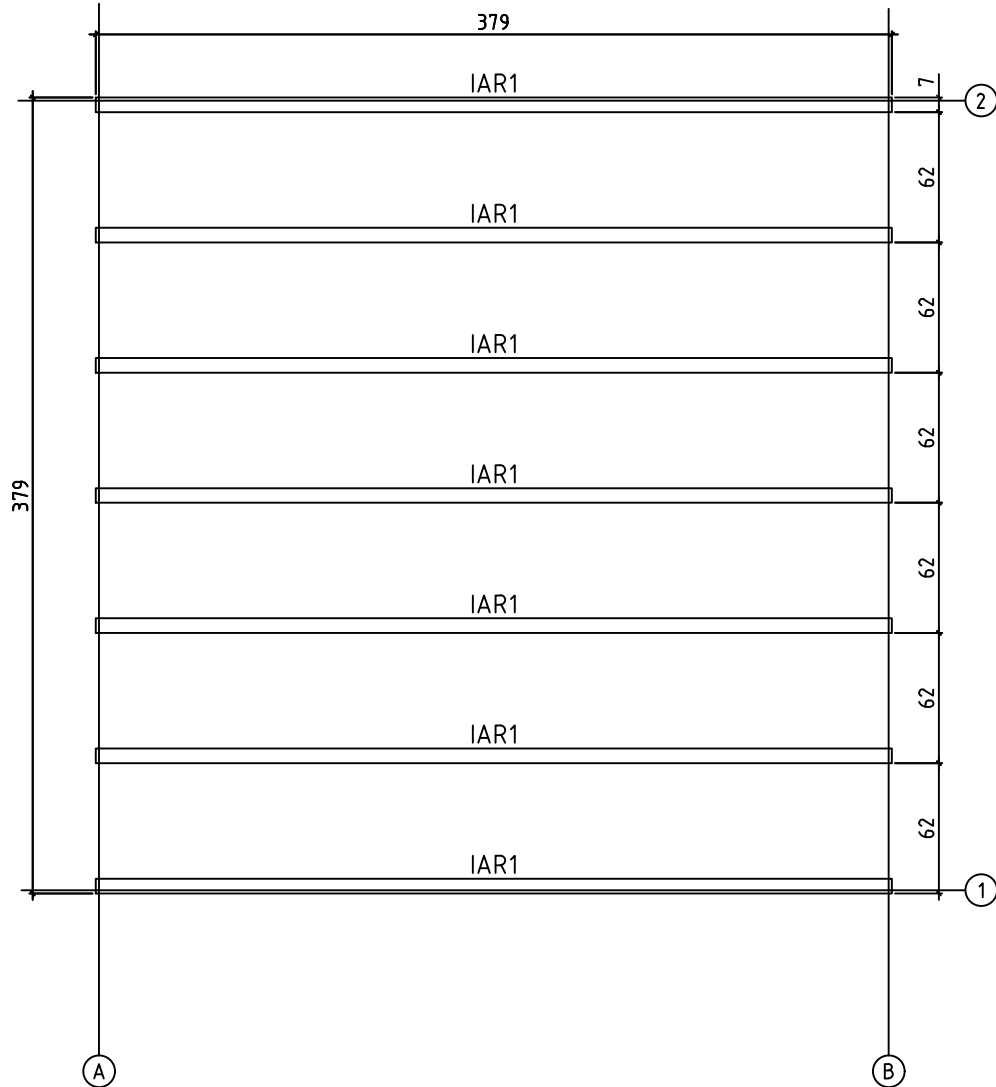

Art.Nr. 404000

Foundation - Fundament - Fondation -
Fondamenta -Fundering - Immutatud alusraam