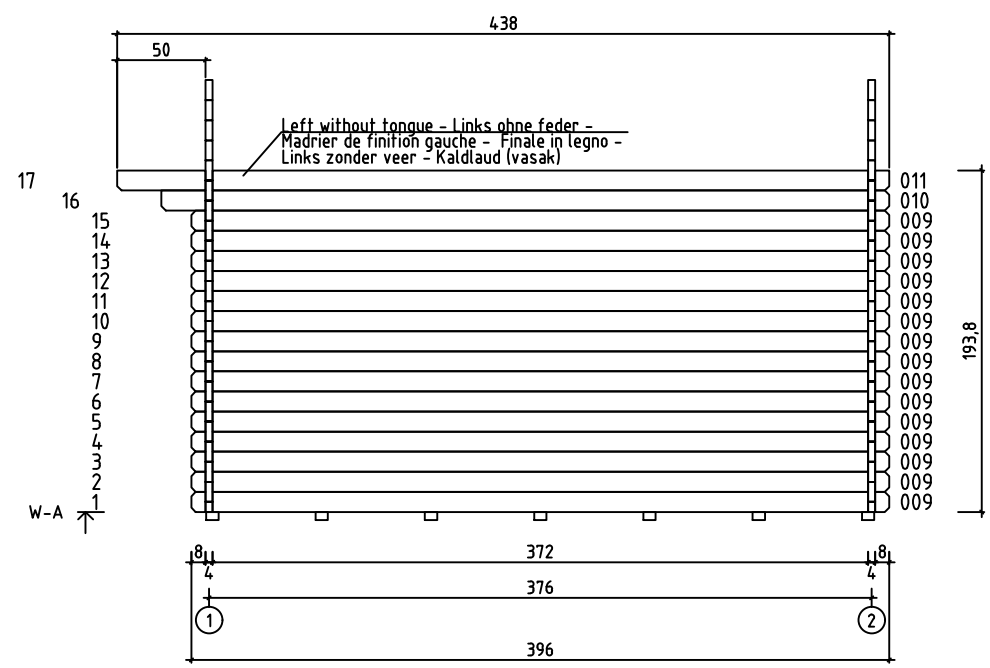

Art.Nr. 404000