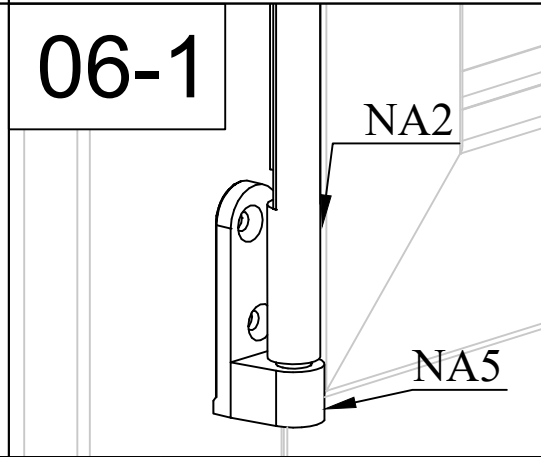

Pos	18.01.2018	Piece list - Stückliste - Liste des pièces - Elementi - Stuklijst - Tükitalbel 14.94x1850 TUK.2.056.SVP.MX40 SGA+28	1/2	Q	P (mm)	L (mm)
		Glass size - Glasgröße - Taille de la vitre - Misura del vetro - Glas afmeting - Klaasi mõõt: 502x750 mm				
						 1418x1794 mm
						
1	Upper door jamb - Türrahmen oben - Cadre de porte supérieur - Telaio superiore della porta - Bovendorpel - Ukse ülemine leng		1	77x100	1438	
2	Left door jamb - Türrahmen links - Cadre de porte gauche - Telaio montante sinistro della porta - Linkerstijl deurframe - Ukse vasak leng		1	77x80	1850	
3	Right door jamb - Türrahmen rechts - Cadre de porte droit - Telaio montante destro della porta - Rechterstijl deurframe - Ukse parem leng		1	77x80	1850	
4	Doorstep - Swelle - Barre de seuil - Soglia della porta - Deurdorpel - Lävepakk		1	18x29	1418	
5	Connection strip - Deckleiste - Baguette de battement - Profilo verticale della porta - Stulplijst - kokkuvaltsiliist		1	13x32	1812	
6	Georgian bars - Sprossen - Croisillons - La griglia georgiana - Raamverdeling - Petteliistud		2	15x25	784	
7	Georgian bars - Sprossen - Croisillons - La griglia georgiana - Raamverdeling - Petteliistud		4	15x25	536	