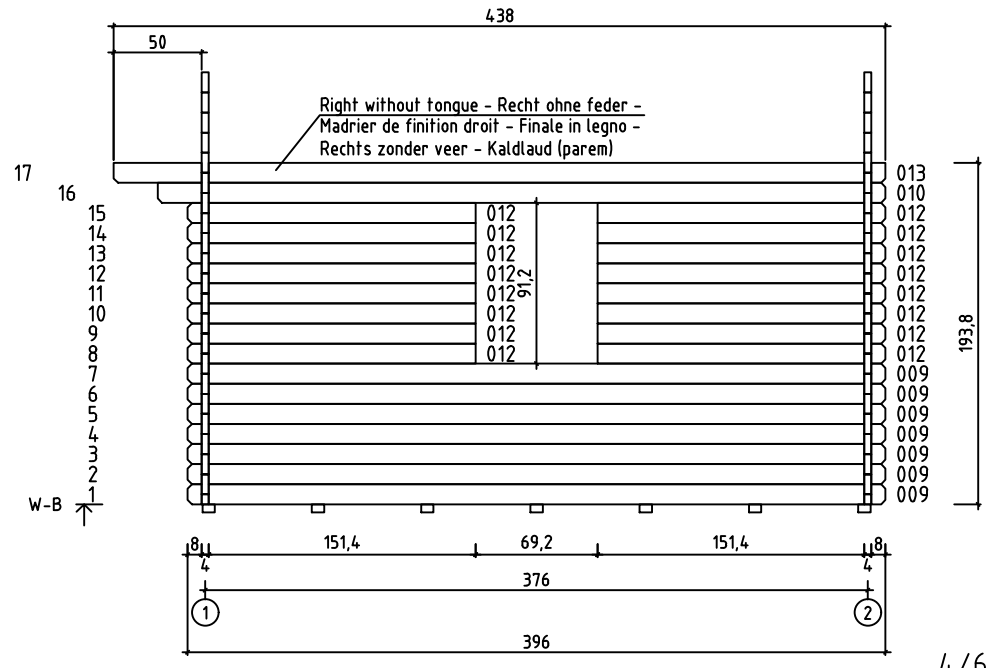

Art.Nr. 404000