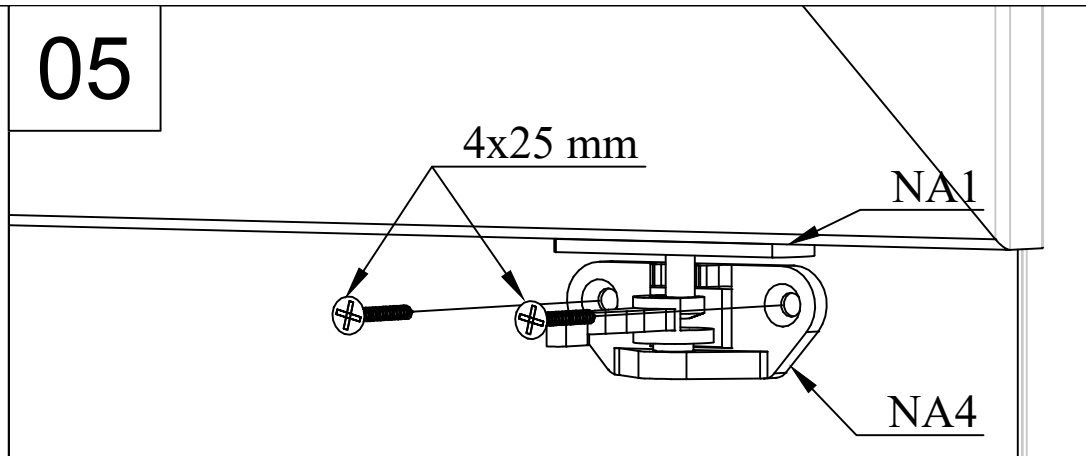

Pos	18.01.2018	Piece list - Stückliste - Liste des pièces - Elementi - Stuklijst - Tükitalbel 14.94x1850 TUK.2.056.SVP.MX40 SGA+28	1/2	Q	P (mm)	L (mm)
		Glass size - Glasgröße - Taille de la vitre - Misura del vetro - Glas afmeting - Klaasi mõõt: 502x750 mm				
						 1418x1794 mm
						
1	Upper door jamb - Türrahmen oben - Cadre de porte supérieur - Telaio superiore della porta - Bovendorpel - Ukse ülemine leng		1	77x100	1438	
2	Left door jamb - Türrahmen links - Cadre de porte gauche - Telaio montante sinistro della porta - Linkerstijl deurframe - Ukse vasak leng		1	77x80	1850	
3	Right door jamb - Türrahmen rechts - Cadre de porte droit - Telaio montante destro della porta - Rechterstijl deurframe - Ukse parem leng		1	77x80	1850	
4	Doorstep - Swelle - Barre de seuil - Soglia della porta - Deurdorpel - Lävepakk		1	18x29	1418	
5	Connection strip - Deckleiste - Baguette de battement - Profilo verticale della porta - Stulplijst - kokkuvaltsiliist		1	13x32	1812	
6	Georgian bars - Sprossen - Croisillons - La griglia georgiana - Raamverdeling - Petteliistud		2	15x25	784	
7	Georgian bars - Sprossen - Croisillons - La griglia georgiana - Raamverdeling - Petteliistud		4	15x25	536	