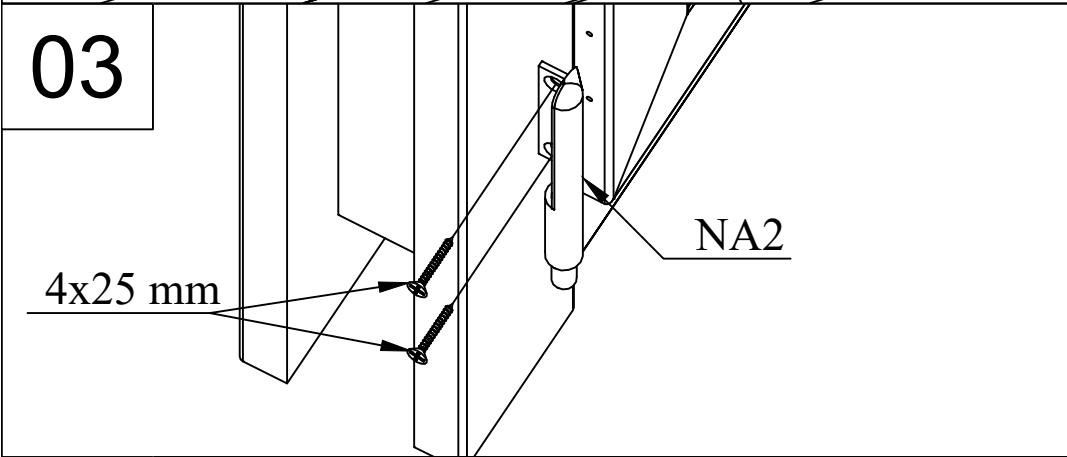

Pos	18.01.2018	Piece list - Stückliste - Liste des pièces - Elementi - Stuklijst - Tükitalbel 14.94x1850 TUK.2.056.SVP.MX40 SGA+28	1/2	Q	P (mm)	L (mm)
		Glass size - Glasgröße - Taille de la vitre - Misura del vetro - Glas afmeting - Klaasi mõõt: 502x750 mm				
						 1418x1794 mm
						
1	Upper door jamb - Türrahmen oben - Cadre de porte supérieur - Telaio superiore della porta - Bovendorpel - Ukse ülemine leng		1	77x100	1438	
2	Left door jamb - Türrahmen links - Cadre de porte gauche - Telaio montante sinistro della porta - Linkerstijl deurframe - Ukse vasak leng		1	77x80	1850	
3	Right door jamb - Türrahmen rechts - Cadre de porte droit - Telaio montante destro della porta - Rechterstijl deurframe - Ukse parem leng		1	77x80	1850	
4	Doorstep - Swelle - Barre de seuil - Soglia della porta - Deurdorpel - Lävepakk		1	18x29	1418	
5	Connection strip - Deckleiste - Baguette de battement - Profilo verticale della porta - Stulplijst - kokkuvaltsiliist		1	13x32	1812	
6	Georgian bars - Sprossen - Croisillons - La griglia georgiana - Raamverdeling - Petteliistud		2	15x25	784	
7	Georgian bars - Sprossen - Croisillons - La griglia georgiana - Raamverdeling - Petteliistud		4	15x25	536	