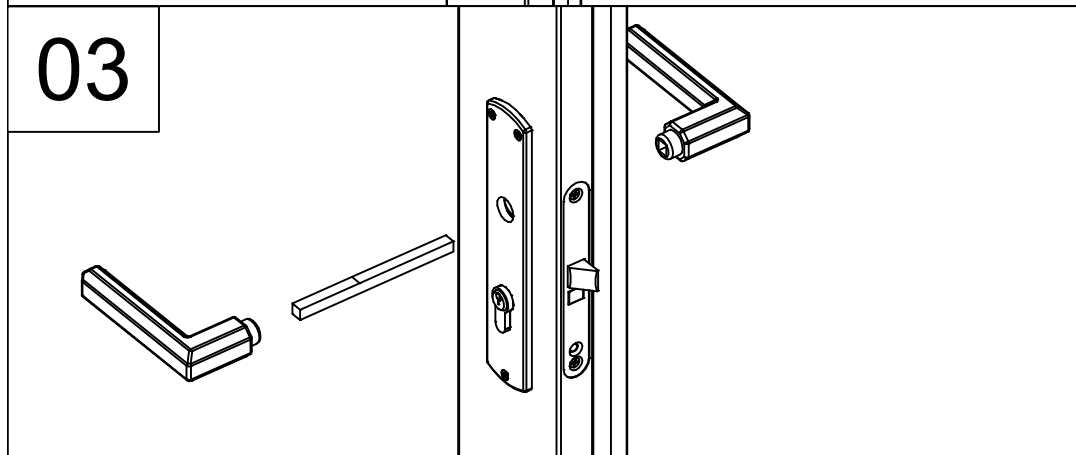

Pos	18.01.2018	Piece list - Stückliste - Liste des pièces - Elementi - Stuklijst - Tükitalbel 14.94x1850 TUK.2.056.SVP.MX40 SGA+28	1/2	Q	P (mm)	L (mm)
		Glass size - Glasgröße - Taille de la vitre - Misura del vetro - Glas afmeting - Klaasi mõõt: 502x750 mm				
						 1418x1794 mm
						
1	Upper door jamb - Türrahmen oben - Cadre de porte supérieur - Telaio superiore della porta - Bovendorpel - Ukse ülemine leng		1	77x100	1438	
2	Left door jamb - Türrahmen links - Cadre de porte gauche - Telaio montante sinistro della porta - Linkerstijl deurframe - Ukse vasak leng		1	77x80	1850	
3	Right door jamb - Türrahmen rechts - Cadre de porte droit - Telaio montante destro della porta - Rechterstijl deurframe - Ukse parem leng		1	77x80	1850	
4	Doorstep - Swelle - Barre de seuil - Soglia della porta - Deurdorpel - Lävepakk		1	18x29	1418	
5	Connection strip - Deckleiste - Baguette de battement - Profilo verticale della porta - Stulplijst - kokkuvaltsiliist		1	13x32	1812	
6	Georgian bars - Sprossen - Croisillons - La griglia georgiana - Raamverdeling - Petteliistud		2	15x25	784	
7	Georgian bars - Sprossen - Croisillons - La griglia georgiana - Raamverdeling - Petteliistud		4	15x25	536	

01

04

02

05

03

06