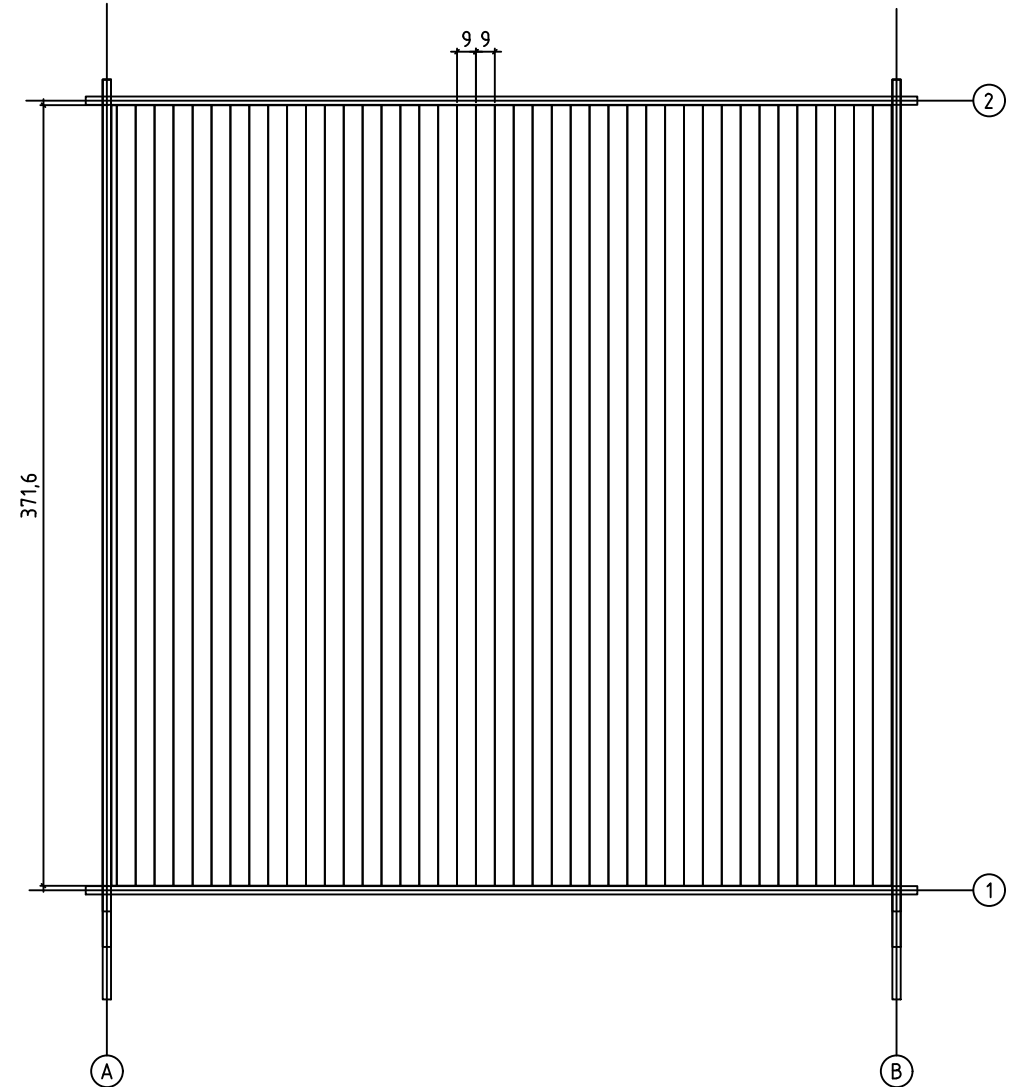

Floor boards - Fussbodenbretter - Plan pose plancher -
Pavimento - Vloerhout - Põrandalaudis