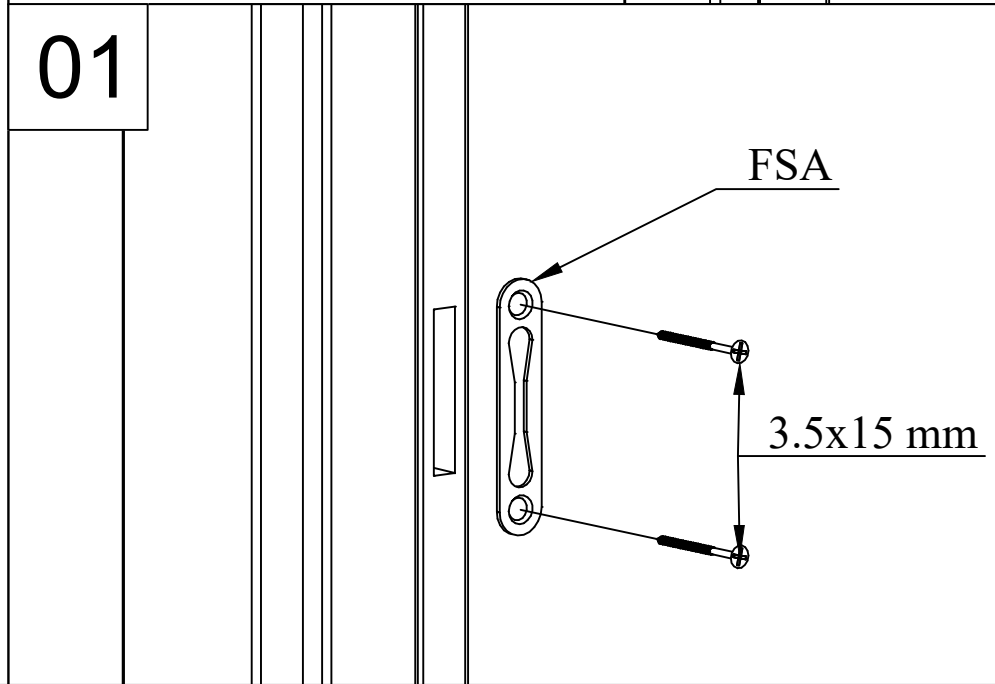

Pos	18.01.2018	Piece list - Stückliste - Liste des pièces - Elementi - Stuklijst - Tükitalbel 14.94x1850 TUK.2.056.SVP.MX40 SGA+28	1/2	Q	P (mm)	L (mm)
		Glass size - Glasgröße - Taille de la vitre - Misura del vetro - Glas afmeting - Klaasi mõõt: 502x750 mm				
						 1418x1794 mm
						
1	Upper door jamb - Türrahmen oben - Cadre de porte supérieur - Telaio superiore della porta - Bovendorpel - Ukse ülemine leng		1	77x100	1438	
2	Left door jamb - Türrahmen links - Cadre de porte gauche - Telaio montante sinistro della porta - Linkerstijl deurframe - Ukse vasak leng		1	77x80	1850	
3	Right door jamb - Türrahmen rechts - Cadre de porte droit - Telaio montante destro della porta - Rechterstijl deurframe - Ukse parem leng		1	77x80	1850	
4	Doorstep - Swelle - Barre de seuil - Soglia della porta - Deurdorpel - Lävepakk		1	18x29	1418	
5	Connection strip - Deckleiste - Baguette de battement - Profilo verticale della porta - Stulplijst - kokkuvaltsiliist		1	13x32	1812	
6	Georgian bars - Sprossen - Croisillons - La griglia georgiana - Raamverdeling - Petteliistud		2	15x25	784	
7	Georgian bars - Sprossen - Croisillons - La griglia georgiana - Raamverdeling - Petteliistud		4	15x25	536	