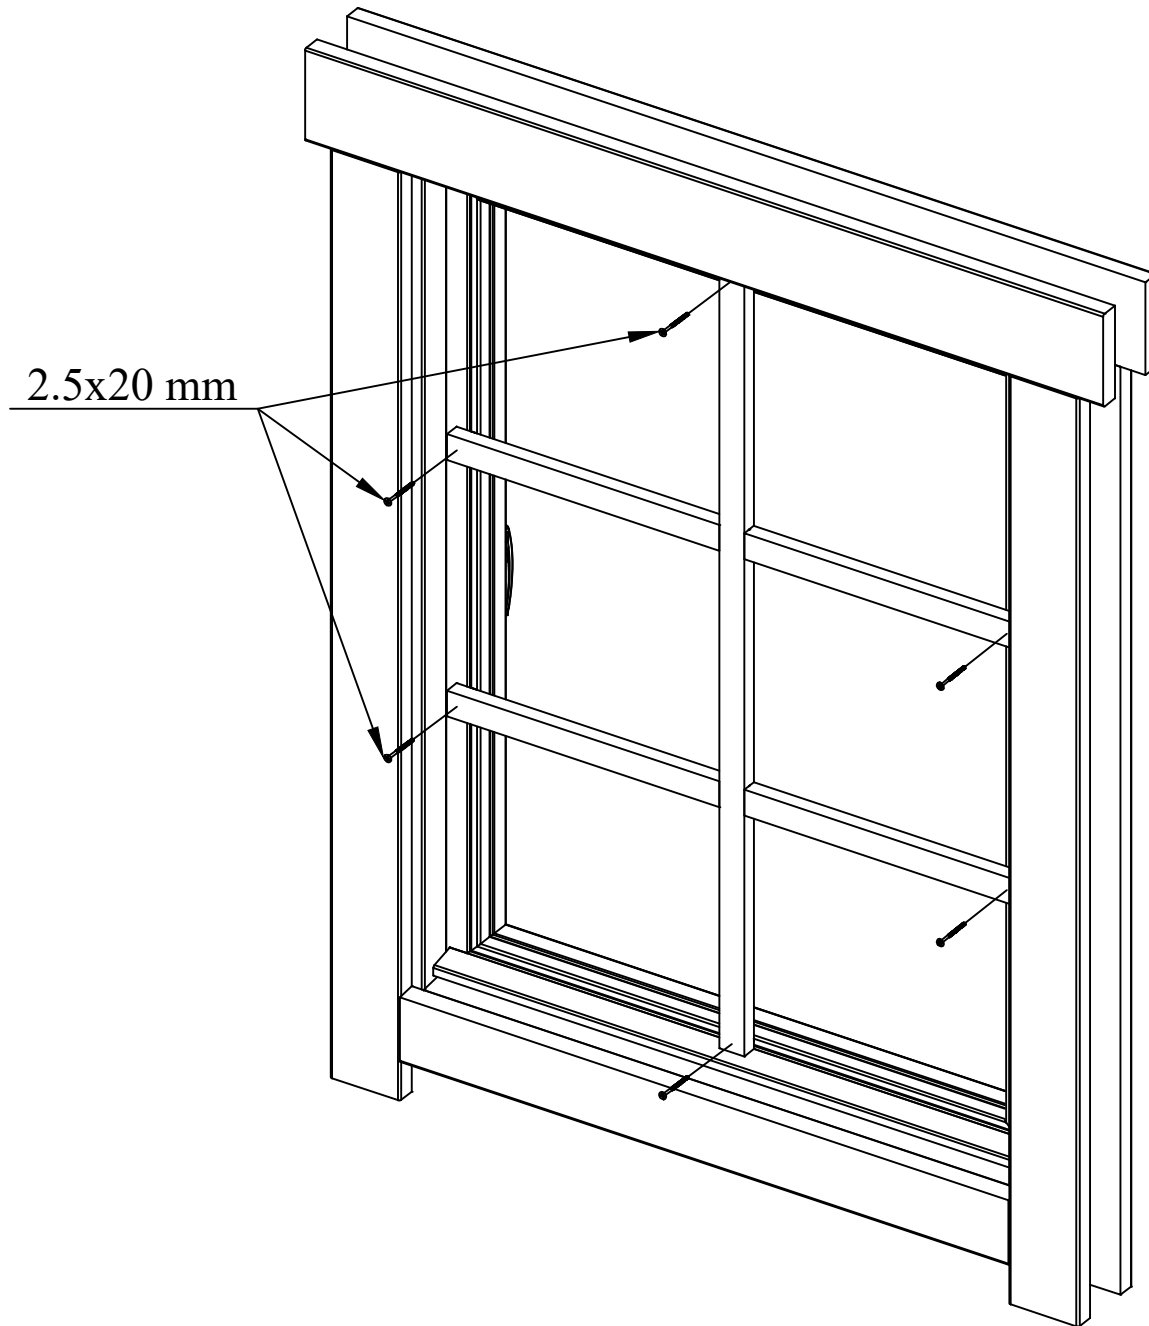

Pos	18.01.2018	Piece list - Stückliste - Liste des pièces - Elementi - Stuklijst - Tükitalbel 14.94x1850 TUK.2.056.SVP.MX40 SGA+28	1/2	Q	P (mm)	L (mm)
		Glass size - Glasgröße - Taille de la vitre - Misura del vetro - Glas afmeting - Klaasi mõõt: 502x750 mm				
						 1418x1794 mm
						
1	Upper door jamb - Türrahmen oben - Cadre de porte supérieur - Telaio superiore della porta - Bovendorpel - Ukse ülemine leng		1	77x100	1438	
2	Left door jamb - Türrahmen links - Cadre de porte gauche - Telaio montante sinistro della porta - Linkerstijl deurframe - Ukse vasak leng		1	77x80	1850	
3	Right door jamb - Türrahmen rechts - Cadre de porte droit - Telaio montante destro della porta - Rechterstijl deurframe - Ukse parem leng		1	77x80	1850	
4	Doorstep - Swelle - Barre de seuil - Soglia della porta - Deurdorpel - Lävepakk		1	18x29	1418	
5	Connection strip - Deckleiste - Baguette de battement - Profilo verticale della porta - Stulplijst - kokkuvaltsiliist		1	13x32	1812	
6	Georgian bars - Sprossen - Croisillons - La griglia georgiana - Raamverdeling - Petteliistud		2	15x25	784	
7	Georgian bars - Sprossen - Croisillons - La griglia georgiana - Raamverdeling - Petteliistud		4	15x25	536	