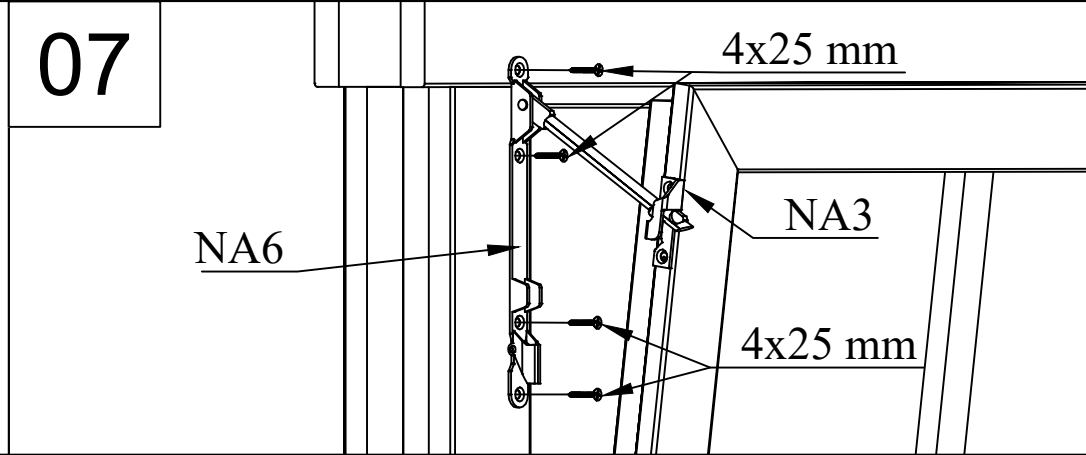

Pos	18.01.2018	Piece list - Stückliste - Liste des pièces - Elementi - Stuklijst - Tükitalbel 14.94x1850 TUK.2.056.SVP.MX40 SGA+28	1/2	Q	P (mm)	L (mm)
		Glass size - Glasgröße - Taille de la vitre - Misura del vetro - Glas afmeting - Klaasi mõõt: 502x750 mm				
						 1418x1794 mm
						
1	Upper door jamb - Türrahmen oben - Cadre de porte supérieur - Telaio superiore della porta - Bovendorpel - Ukse ülemine leng		1	77x100	1438	
2	Left door jamb - Türrahmen links - Cadre de porte gauche - Telaio montante sinistro della porta - Linkerstijl deurframe - Ukse vasak leng		1	77x80	1850	
3	Right door jamb - Türrahmen rechts - Cadre de porte droit - Telaio montante destro della porta - Rechterstijl deurframe - Ukse parem leng		1	77x80	1850	
4	Doorstep - Swelle - Barre de seuil - Soglia della porta - Deurdorpel - Lävepakk		1	18x29	1418	
5	Connection strip - Deckleiste - Baguette de battement - Profilo verticale della porta - Stulplijst - kokkuvaltsiliist		1	13x32	1812	
6	Georgian bars - Sprossen - Croisillons - La griglia georgiana - Raamverdeling - Petteliistud		2	15x25	784	
7	Georgian bars - Sprossen - Croisillons - La griglia georgiana - Raamverdeling - Petteliistud		4	15x25	536	