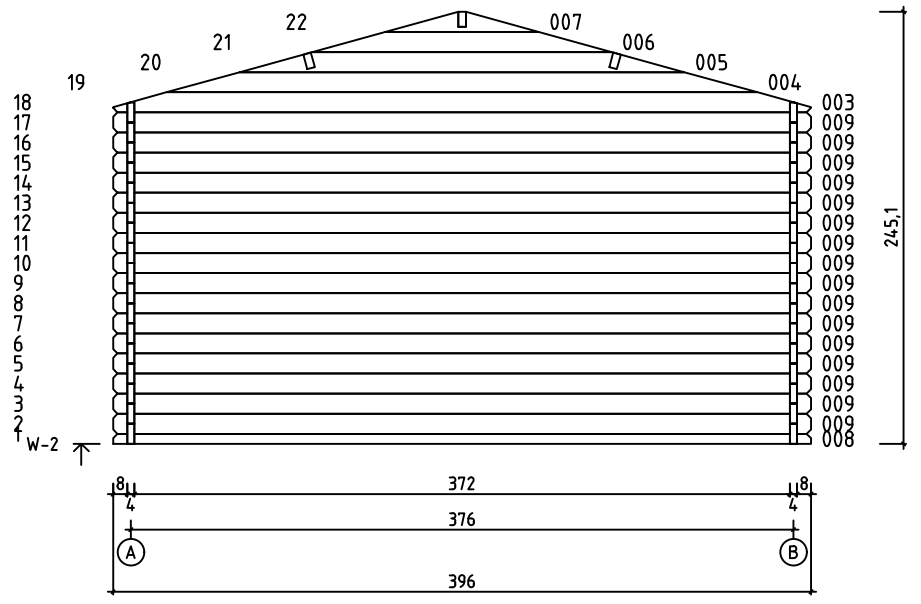

Art.Nr. 404000