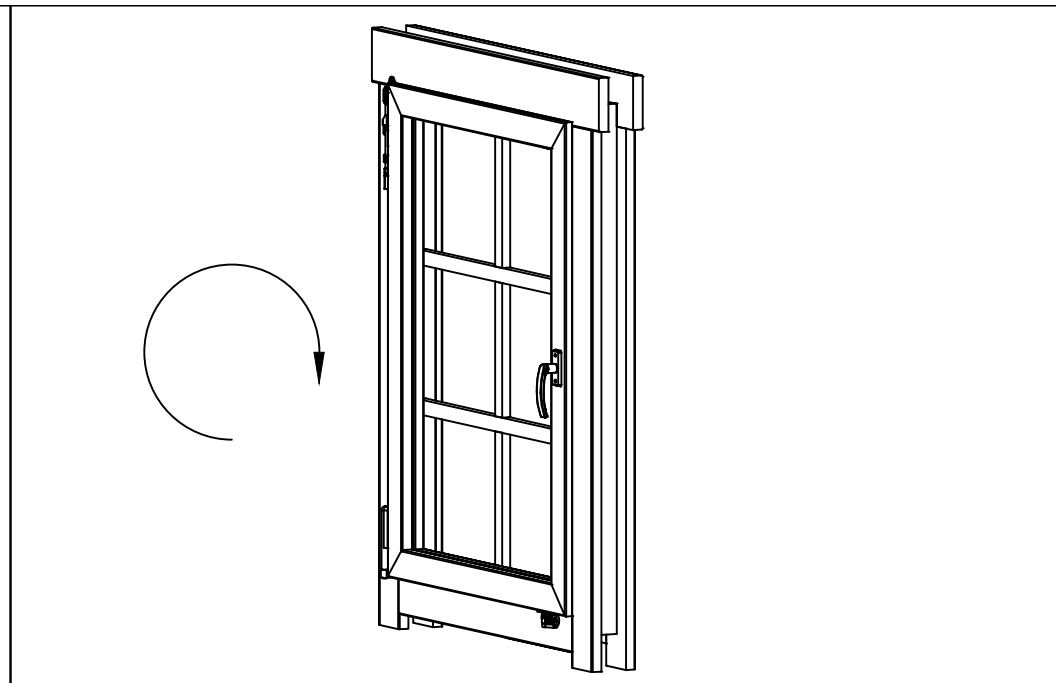

Pos	19.12.2017	Piece list - Stückliste - Liste des pièces - Elementi - Stuklijst - Tükitalabel 685x882 AK.1.106.SSP.d SGA	1/1	Q	P (mm)	L (mm)
		Glass size - Glasgröße - Taille de la vitre - Misura del vetro - Glas afmeting - Klaasi mõõt: 542x738 mm				
					585x782 mm	
1		Georgian bars - Sprossen - Croisillons - La griglia georgiana - Raamverdeling - Petteliistud		1	15x25	757
2		Georgian bars - Sprossen - Croisillons - La griglia georgiana - Raamverdeling - Petteliistud		2	15x25	576
FS1		Window handle fittings - Fenstergriff - Poignée de fenetre - Maniglia c/ferramenta - Raamhendel -/grendel -/klink - Aknalink		1		
FSP		Bolt for window handle fittings - Bolzen für fenstergriff beschlag - Vis pour fixation poignée de fenetre - Bullone x apertura manuale finestra - Schroef voor raamhendel - Akna käepideme pölt		2		
FSL		Window closer - Fenstergriff - Système de fermeture pour fenêtre - Serratura della finestra - Raamslotje - Akna sulguri südamik		1		
FSA		Window closer striker - Gegenstück für Fenstergriff - Entrebâilleur de fenetre - Attacco aggancio per serratura della finestra - Raam sluitplaatje - Akna luku vastus		1		
NA1		Tilt & turn window set - Dreh-Kipp-Beschlag für Fenster - Ensemble de fenêtres oscillo-battantes - Insieme per il fermo dell'oscillazione del battente della finestra - Draaikiep raamsetje - Kald-pöördsuluse komplekt		1		
NA2		Tilt & turn window set - Dreh-Kipp-Beschlag für Fenster - Ensemble de fenêtres oscillo-battantes - Insieme per il fermo dell'oscillazione del battente della finestra - Draaikiep raamsetje - Kald-pöördsuluse komplekt		1		
NA3		Tilt & turn window set - Dreh-Kipp-Beschlag für Fenster - Ensemble de fenêtres oscillo-battantes - Insieme per il fermo dell'oscillazione del battente della finestra - Draaikiep raamsetje - Kald-pöördsuluse komplekt		1		
NA4		Tilt & turn window set - Dreh-Kipp-Beschlag für Fenster - Ensemble de fenêtres oscillo-battantes - Insieme per il fermo dell'oscillazione del battente della finestra - Draaikiep raamsetje - Kald-pöördsuluse komplekt		1		
NA5		Tilt & turn window set - Dreh-Kipp-Beschlag für Fenster - Ensemble de fenêtres oscillo-battantes - Insieme per il fermo dell'oscillazione del battente della finestra - Draaikiep raamsetje - Kald-pöördsuluse komplekt		1		
NA6		Tilt & turn window set - Dreh-Kipp-Beschlag für Fenster - Ensemble de fenêtres oscillo-battantes - Insieme per il fermo dell'oscillazione del battente della finestra - Draaikiep raamsetje - Kald-pöördsuluse komplekt		1		
HS1		Screw for georgian bars - Schraube für sprossen - Vis pour croisillons - Viti per unire la griglia georgiana della finestra - Schroeven voor raamverdeling - Kruvi akna petteliistule		6	2.5x20	
HS31		Screw for window closer striker - Schraube für Gegenstück / Fenstergriff - Vis pour entrebâilleur de fenetre - viti per attacco della serratura della finestra - Schroef voor raam sluitplaatje - Kruvi akna luku vastusele		2	3.5x15	
HS10		Screw for tilt & turn window set - Schraube für Dreh-Kipp-Beschlag - Vis pour système oscillo-battant - Viti per attacco dell'insieme del fermo per oscillazione del battente della finestra - Schroeven voor draaikiepsetje - Kruvi kald-pöördsuluse komplektile		14	4x25	