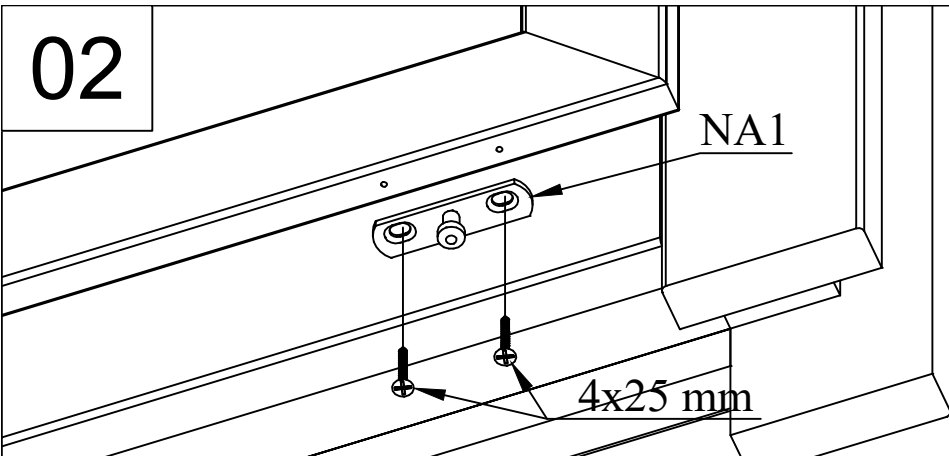

Pos	18.01.2018	Piece list - Stückliste - Liste des pièces - Elementi - Stuklijst - Tükitalbel 14.94x1850 TUK.2.056.SVP.MX40 SGA+28	1/2	Q	P (mm)	L (mm)
		Glass size - Glasgröße - Taille de la vitre - Misura del vetro - Glas afmeting - Klaasi mõõt: 502x750 mm				
						 1418x1794 mm
						
1	Upper door jamb - Türrahmen oben - Cadre de porte supérieur - Telaio superiore della porta - Bovendorpel - Ukse ülemine leng		1	77x100	1438	
2	Left door jamb - Türrahmen links - Cadre de porte gauche - Telaio montante sinistro della porta - Linkerstijl deurframe - Ukse vasak leng		1	77x80	1850	
3	Right door jamb - Türrahmen rechts - Cadre de porte droit - Telaio montante destro della porta - Rechterstijl deurframe - Ukse parem leng		1	77x80	1850	
4	Doorstep - Swelle - Barre de seuil - Soglia della porta - Deurdorpel - Lävepakk		1	18x29	1418	
5	Connection strip - Deckleiste - Baguette de battement - Profilo verticale della porta - Stulplijst - kokkuvaltsiliist		1	13x32	1812	
6	Georgian bars - Sprossen - Croisillons - La griglia georgiana - Raamverdeling - Petteliistud		2	15x25	784	
7	Georgian bars - Sprossen - Croisillons - La griglia georgiana - Raamverdeling - Petteliistud		4	15x25	536	