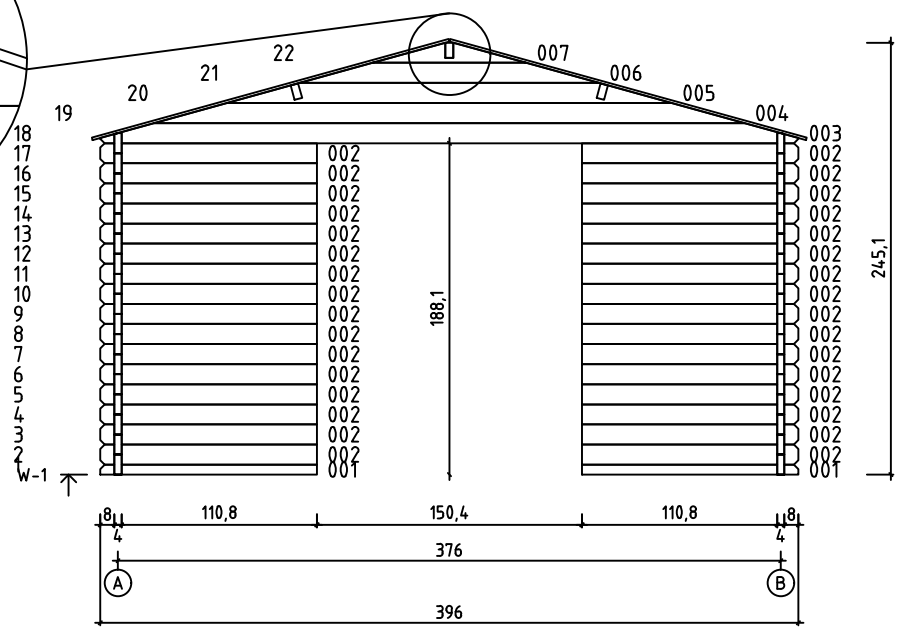

Art.Nr. 404000