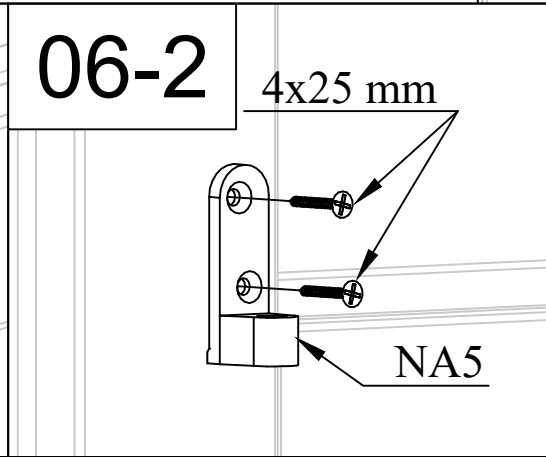

Pos	18.01.2018	Piece list - Stückliste - Liste des pièces - Elementi - Stuklijst - Tükitalbel 14.94x1850 TUK.2.056.SVP.MX40 SGA+28	1/2	Q	P (mm)	L (mm)
		Glass size - Glasgröße - Taille de la vitre - Misura del vetro - Glas afmeting - Klaasi mõõt: 502x750 mm				
						 1418x1794 mm
						
1	Upper door jamb - Türrahmen oben - Cadre de porte supérieur - Telaio superiore della porta - Bovendorpel - Ukse ülemine leng		1	77x100	1438	
2	Left door jamb - Türrahmen links - Cadre de porte gauche - Telaio montante sinistro della porta - Linkerstijl deurframe - Ukse vasak leng		1	77x80	1850	
3	Right door jamb - Türrahmen rechts - Cadre de porte droit - Telaio montante destro della porta - Rechterstijl deurframe - Ukse parem leng		1	77x80	1850	
4	Doorstep - Swelle - Barre de seuil - Soglia della porta - Deurdorpel - Lävepakk		1	18x29	1418	
5	Connection strip - Deckleiste - Baguette de battement - Profilo verticale della porta - Stulplijst - kokkuvaltsiliist		1	13x32	1812	
6	Georgian bars - Sprossen - Croisillons - La griglia georgiana - Raamverdeling - Petteliistud		2	15x25	784	
7	Georgian bars - Sprossen - Croisillons - La griglia georgiana - Raamverdeling - Petteliistud		4	15x25	536	