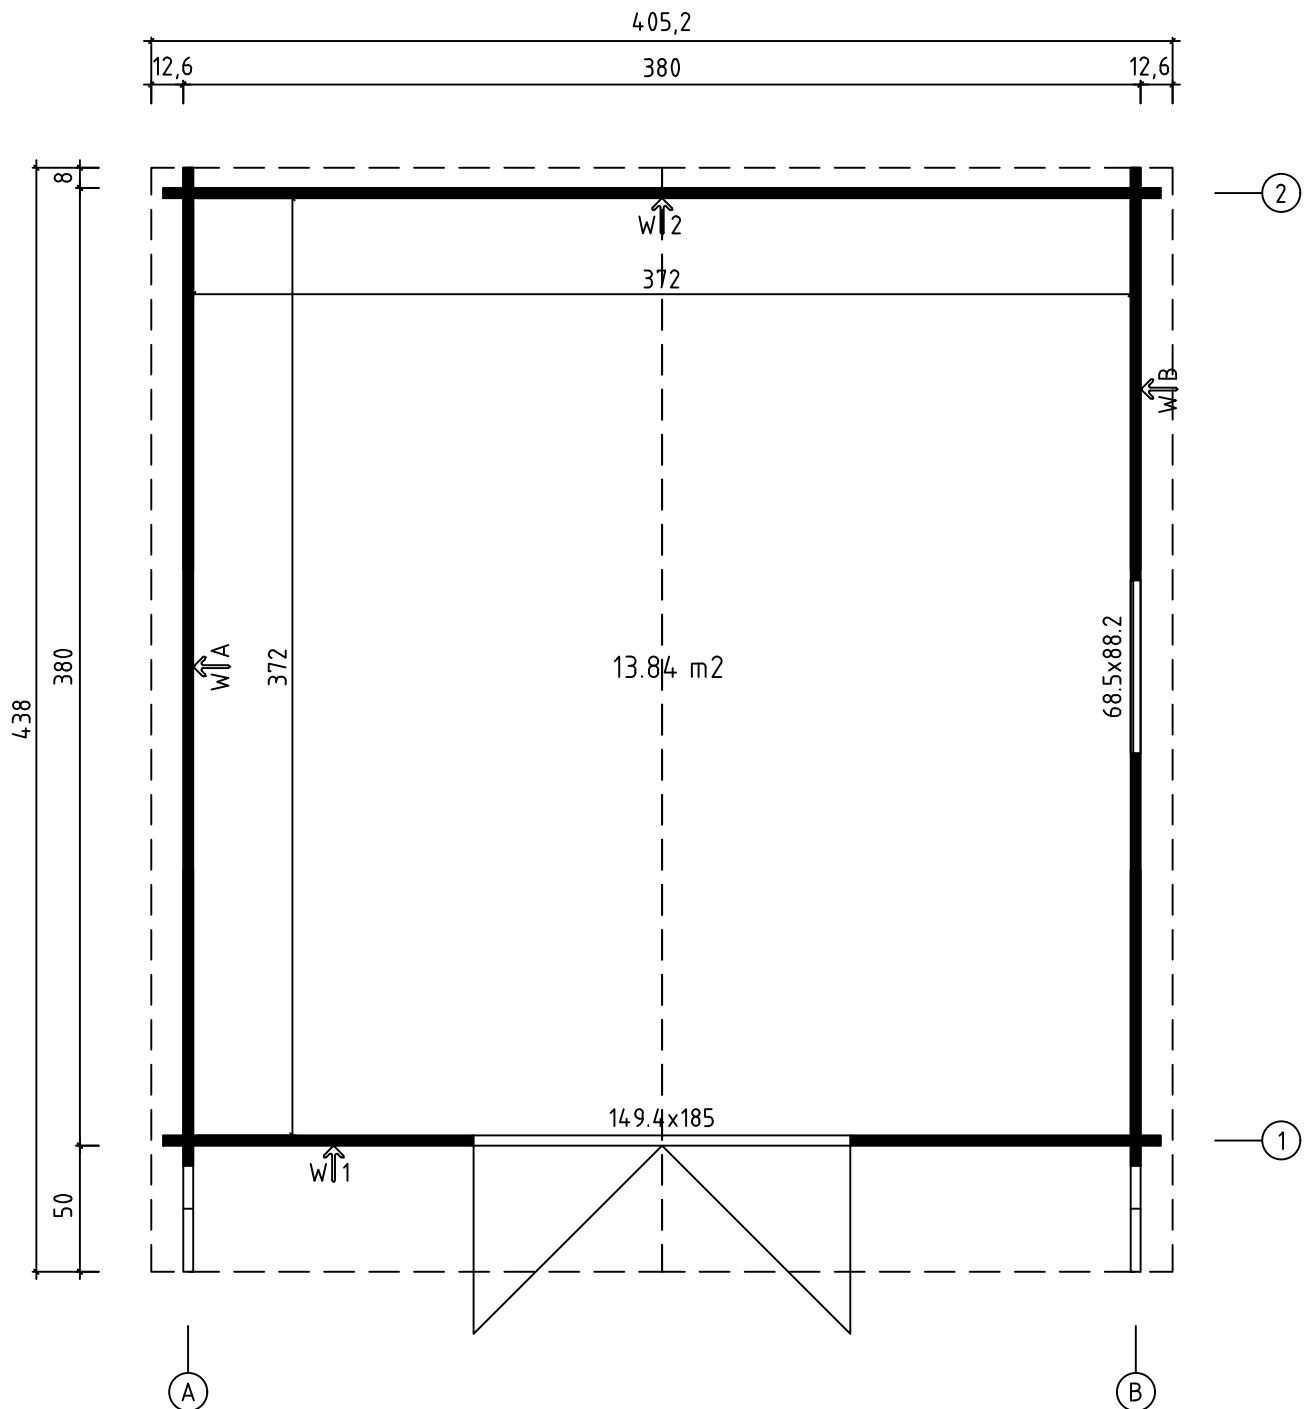

Art. Nr. 404000

1/6

7.03.2018

Art.Nr. 404000

Groundplan - Grundplan - Plan de masse -
Planimetria - Plattegrond - Põhiplaan

Art.Nr. 404000

Foundation - Fundament - Fondation -
Fondamenta -Fundering - Immutatud alusraam

Pos	18.01.2018	Piece list - Stückliste - Liste des pièces - Elementi - Stuklijst - Tükitalbel 14.94x1850 TUK.2.056.SVP.MX40 SGA+28	1/2	Q	P (mm)	L (mm)
		Glass size - Glasgröße - Taille de la vitre - Misura del vetro - Glas afmeting - Klaasi mõõt: 502x750 mm				
						 1418x1794 mm
						
1	Upper door jamb - Türrahmen oben - Cadre de porte supérieur - Telaio superiore della porta - Bovendorpel - Ukse ülemine leng		1	77x100	1438	
2	Left door jamb - Türrahmen links - Cadre de porte gauche - Telaio montante sinistro della porta - Linkerstijl deurframe - Ukse vasak leng		1	77x80	1850	
3	Right door jamb - Türrahmen rechts - Cadre de porte droit - Telaio montante destro della porta - Rechterstijl deurframe - Ukse parem leng		1	77x80	1850	
4	Doorstep - Swelle - Barre de seuil - Soglia della porta - Deurdorpel - Lävepakk		1	18x29	1418	
5	Connection strip - Deckleiste - Baguette de battement - Profilo verticale della porta - Stulplijst - kokkuvaltsiliist		1	13x32	1812	
6	Georgian bars - Sprossen - Croisillons - La griglia georgiana - Raamverdeling - Petteliistud		2	15x25	784	
7	Georgian bars - Sprossen - Croisillons - La griglia georgiana - Raamverdeling - Petteliistud		4	15x25	536	

01

04

02

05

03

06