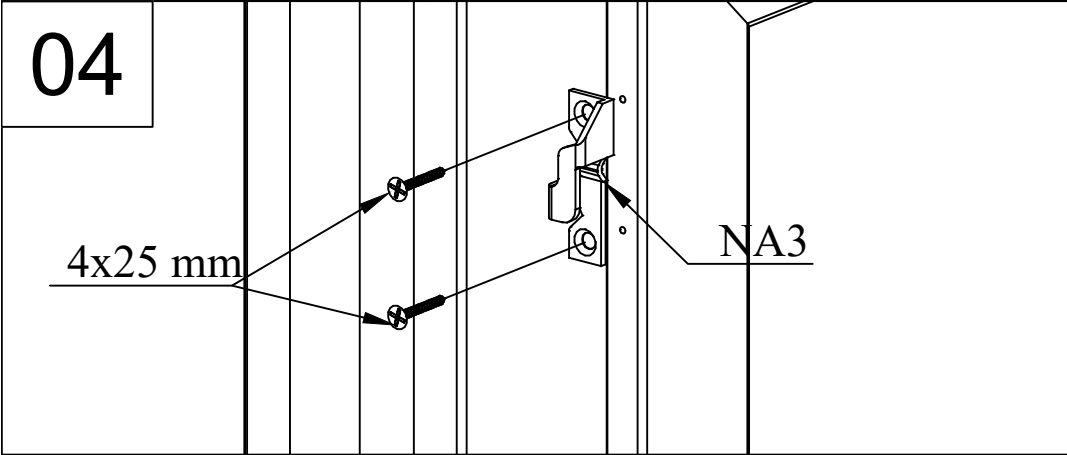

Pos	18.01.2018	Piece list - Stückliste - Liste des pièces - Elementi - Stuklijst - Tükitalbel 14.94x1850 TUK.2.056.SVP.MX40 SGA+28	1/2	Q	P (mm)	L (mm)
		Glass size - Glasgröße - Taille de la vitre - Misura del vetro - Glas afmeting - Klaasi mõõt: 502x750 mm				
						 1418x1794 mm
						
1	Upper door jamb - Türrahmen oben - Cadre de porte supérieur - Telaio superiore della porta - Bovendorpel - Ukse ülemine leng		1	77x100	1438	
2	Left door jamb - Türrahmen links - Cadre de porte gauche - Telaio montante sinistro della porta - Linkerstijl deurframe - Ukse vasak leng		1	77x80	1850	
3	Right door jamb - Türrahmen rechts - Cadre de porte droit - Telaio montante destro della porta - Rechterstijl deurframe - Ukse parem leng		1	77x80	1850	
4	Doorstep - Swelle - Barre de seuil - Soglia della porta - Deurdorpel - Lävepakk		1	18x29	1418	
5	Connection strip - Deckleiste - Baguette de battement - Profilo verticale della porta - Stulplijst - kokkuvaltsiliist		1	13x32	1812	
6	Georgian bars - Sprossen - Croisillons - La griglia georgiana - Raamverdeling - Petteliistud		2	15x25	784	
7	Georgian bars - Sprossen - Croisillons - La griglia georgiana - Raamverdeling - Petteliistud		4	15x25	536	