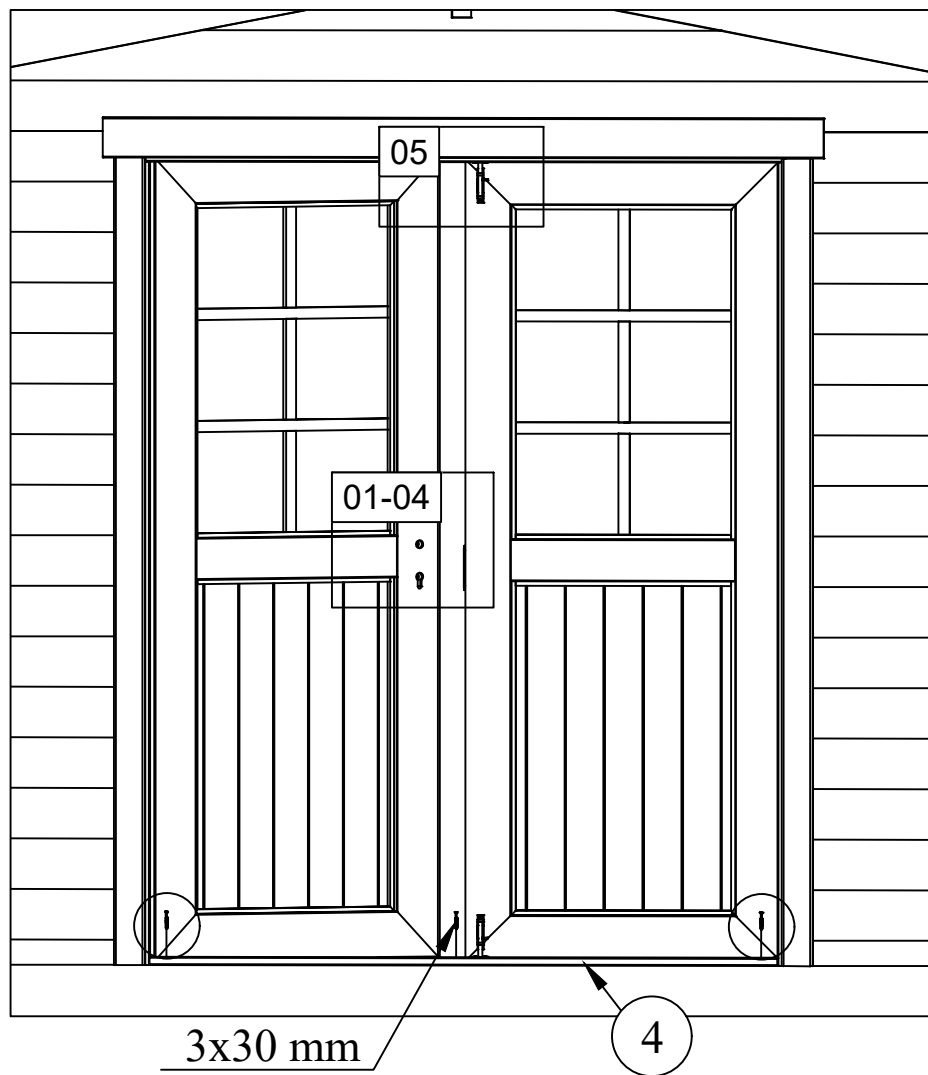

Pos	18.01.2018	Piece list - Stückliste - Liste des pièces - Elementi - Stuklijst - Tükitalbel 14.94x1850 TUK.2.056.SVP.MX40 SGA+28	1/2	Q	P (mm)	L (mm)
		Glass size - Glasgröße - Taille de la vitre - Misura del vetro - Glas afmeting - Klaasi mõõt: 502x750 mm				
						 1418x1794 mm
						
1	Upper door jamb - Türrahmen oben - Cadre de porte supérieur - Telaio superiore della porta - Bovendorpel - Ukse ülemine leng		1	77x100	1438	
2	Left door jamb - Türrahmen links - Cadre de porte gauche - Telaio montante sinistro della porta - Linkerstijl deurframe - Ukse vasak leng		1	77x80	1850	
3	Right door jamb - Türrahmen rechts - Cadre de porte droit - Telaio montante destro della porta - Rechterstijl deurframe - Ukse parem leng		1	77x80	1850	
4	Doorstep - Swelle - Barre de seuil - Soglia della porta - Deurdorpel - Lävepakk		1	18x29	1418	
5	Connection strip - Deckleiste - Baguette de battement - Profilo verticale della porta - Stulplijst - kokkuvaltsiliist		1	13x32	1812	
6	Georgian bars - Sprossen - Croisillons - La griglia georgiana - Raamverdeling - Petteliistud		2	15x25	784	
7	Georgian bars - Sprossen - Croisillons - La griglia georgiana - Raamverdeling - Petteliistud		4	15x25	536	