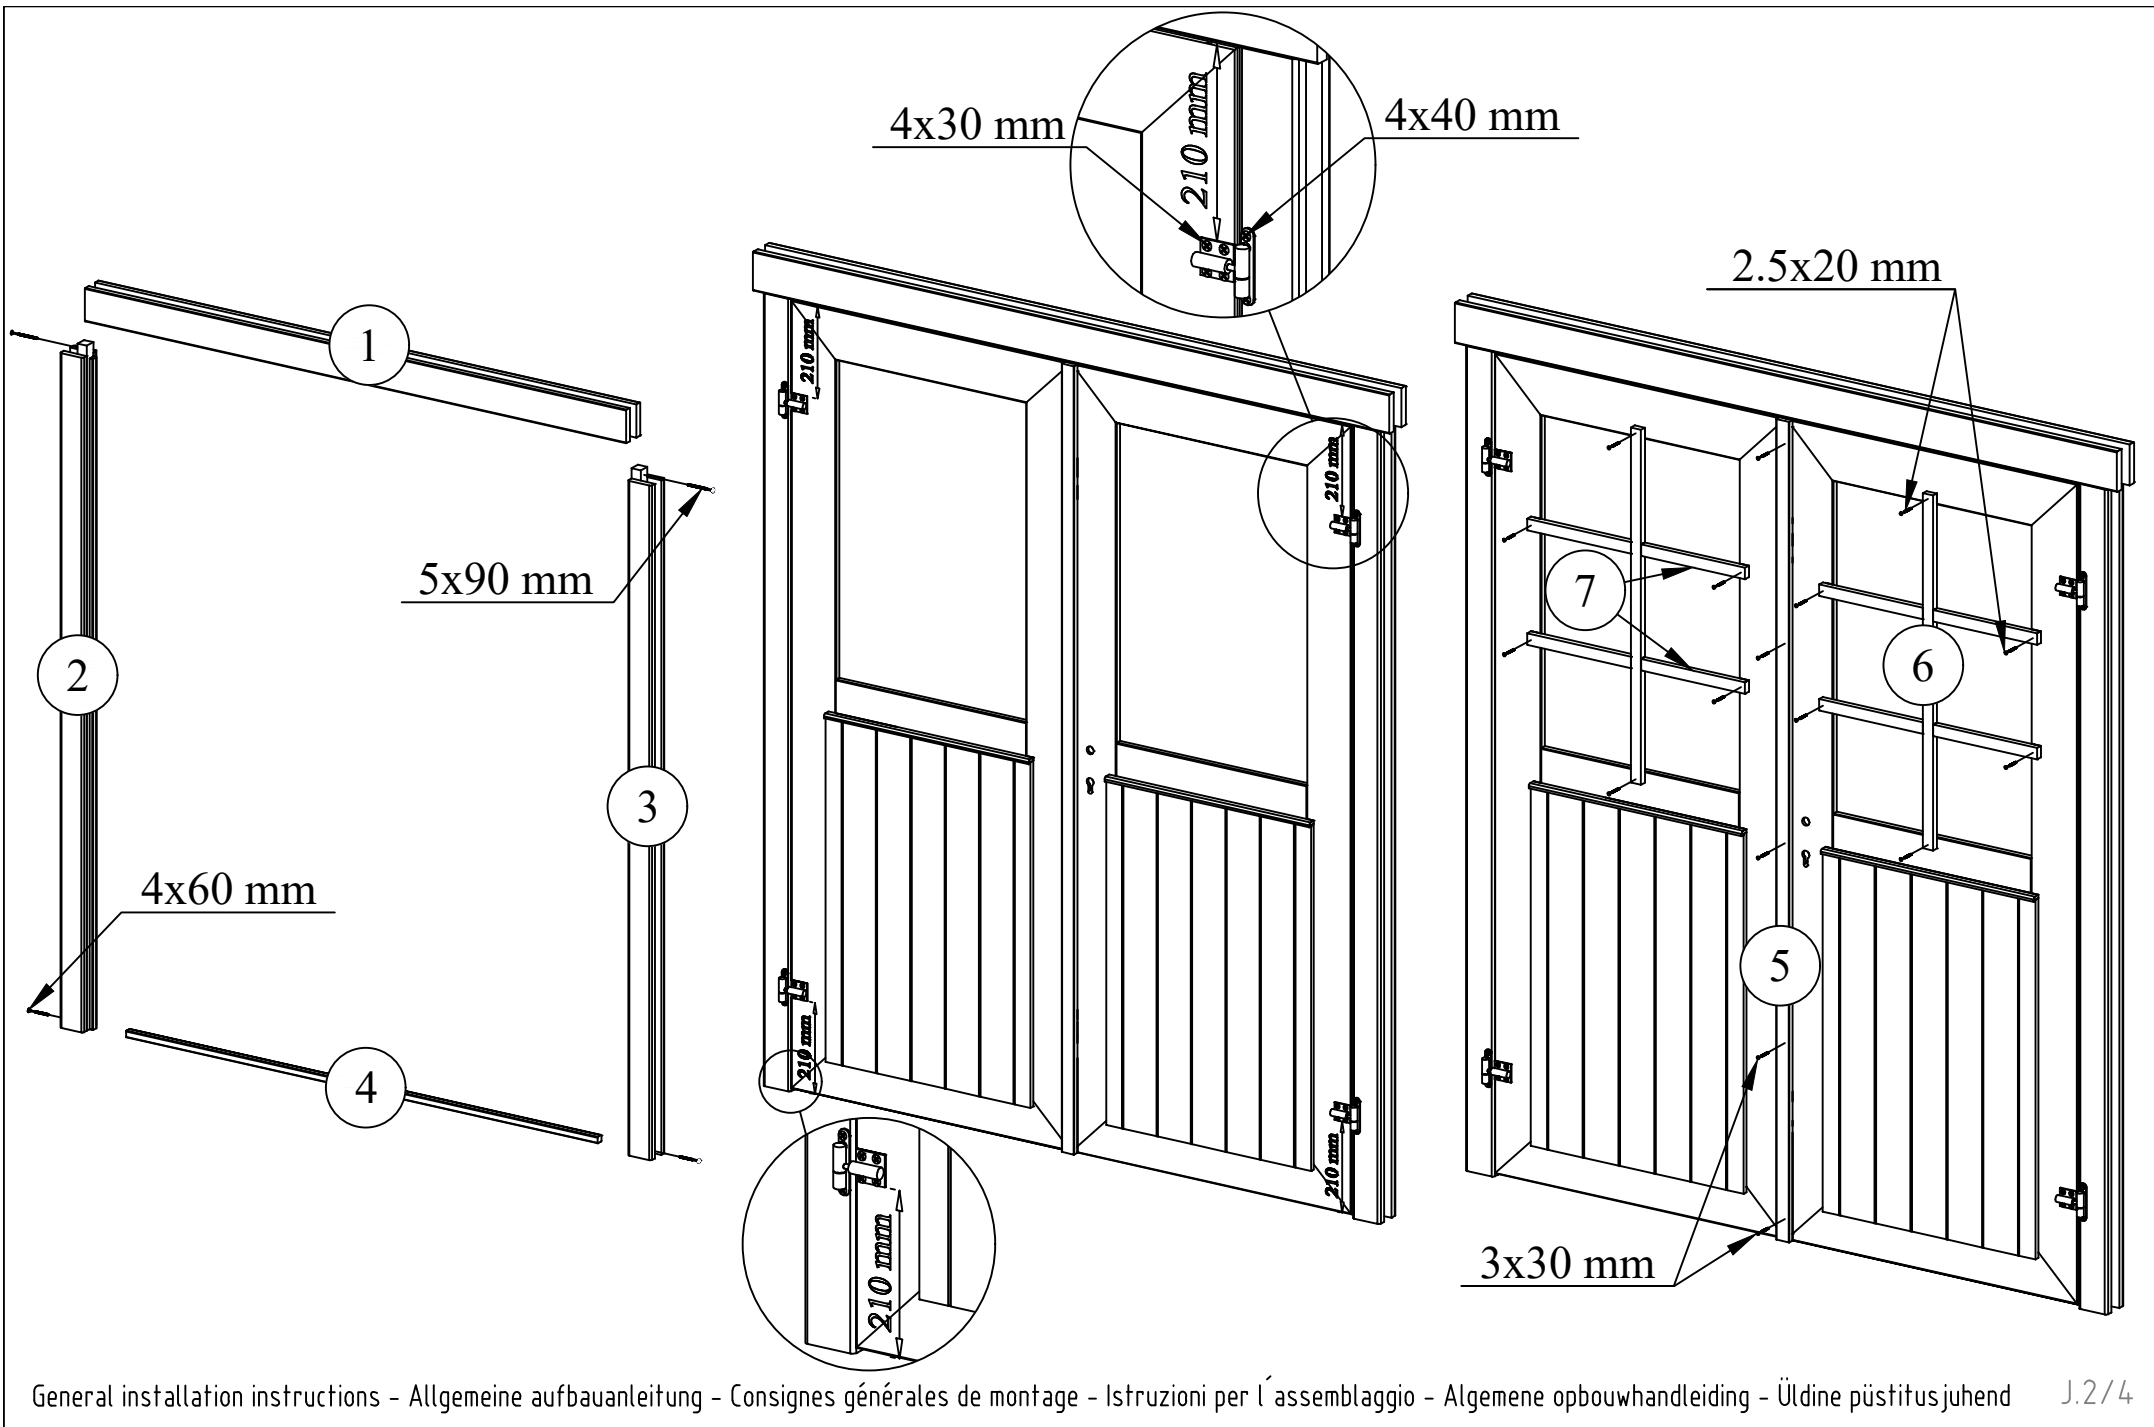

Pos	18.01.2018	Piece list - Stückliste - Liste des pièces - Elementi - Stuklijst - Tükitalbel 14.94x1850 TUK.2.056.SVP.MX40 SGA+28	1/2	Q	P (mm)	L (mm)
		Glass size - Glasgröße - Taille de la vitre - Misura del vetro - Glas afmeting - Klaasi mõõt: 502x750 mm				
						 1418x1794 mm
						
1	Upper door jamb - Türrahmen oben - Cadre de porte supérieur - Telaio superiore della porta - Bovendorpel - Ukse ülemine leng		1	77x100	1438	
2	Left door jamb - Türrahmen links - Cadre de porte gauche - Telaio montante sinistro della porta - Linkerstijl deurframe - Ukse vasak leng		1	77x80	1850	
3	Right door jamb - Türrahmen rechts - Cadre de porte droit - Telaio montante destro della porta - Rechterstijl deurframe - Ukse parem leng		1	77x80	1850	
4	Doorstep - Swelle - Barre de seuil - Soglia della porta - Deurdorpel - Lävepakk		1	18x29	1418	
5	Connection strip - Deckleiste - Baguette de battement - Profilo verticale della porta - Stulplijst - kokkuvaltsiliist		1	13x32	1812	
6	Georgian bars - Sprossen - Croisillons - La griglia georgiana - Raamverdeling - Petteliistud		2	15x25	784	
7	Georgian bars - Sprossen - Croisillons - La griglia georgiana - Raamverdeling - Petteliistud		4	15x25	536	