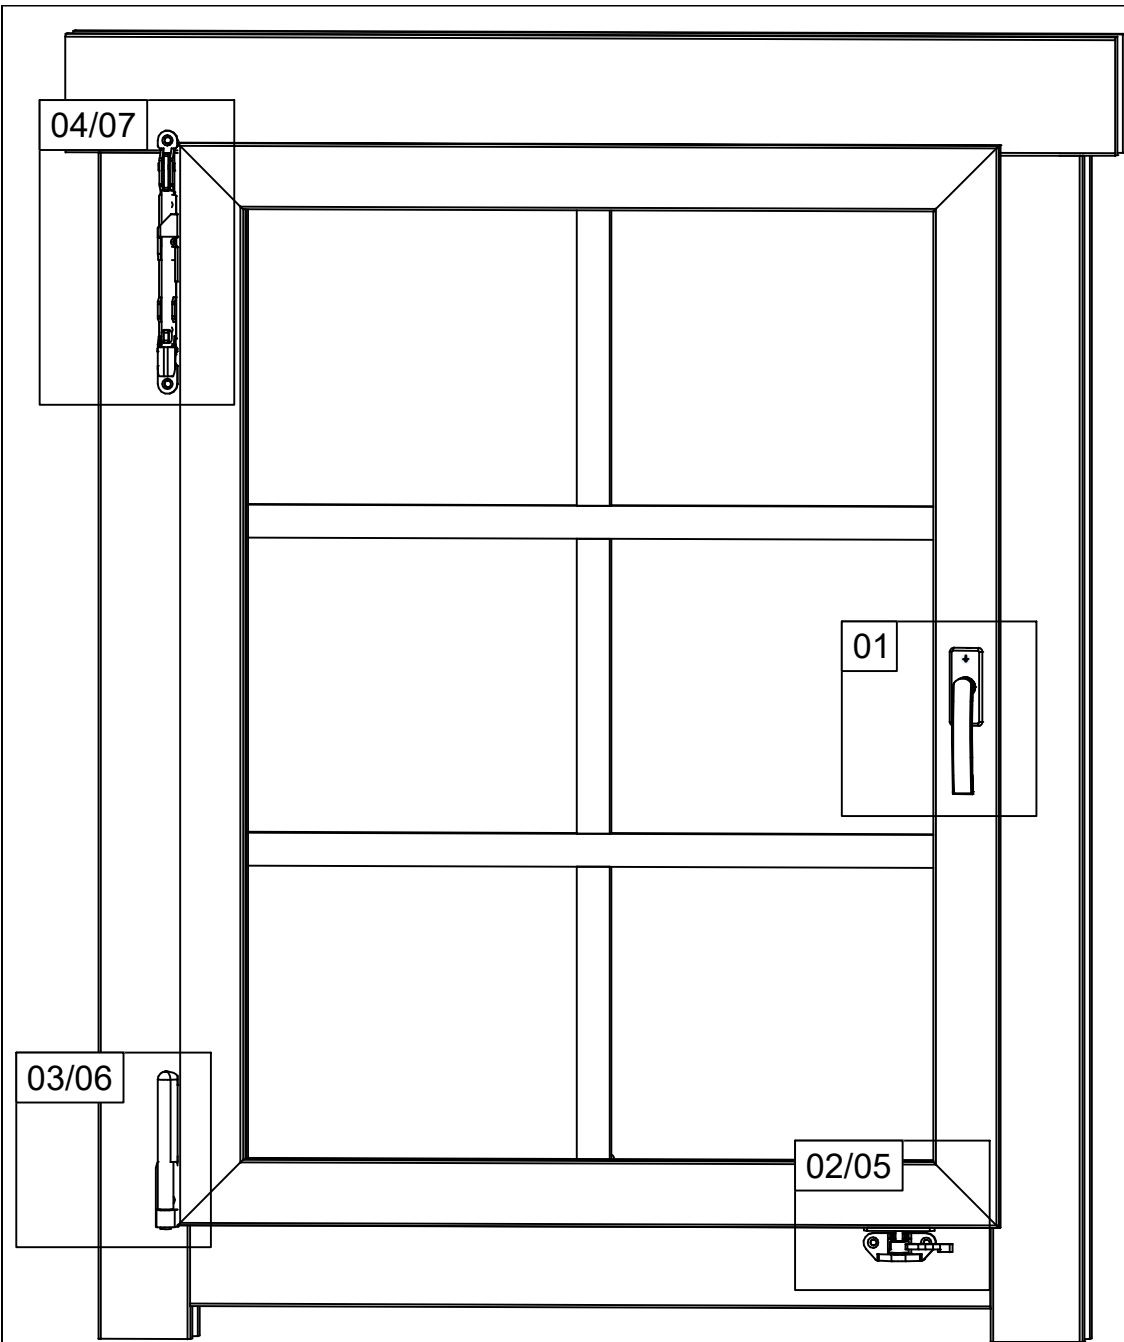

Pos	18.01.2018	Piece list - Stückliste - Liste des pièces - Elementi - Stuklijst - Tükitalbel 14.94x1850 TUK.2.056.SVP.MX40 SGA+28	1/2	Q	P (mm)	L (mm)
		Glass size - Glasgröße - Taille de la vitre - Misura del vetro - Glas afmeting - Klaasi mõõt: 502x750 mm				
						 1418x1794 mm
						
1	Upper door jamb - Türrahmen oben - Cadre de porte supérieur - Telaio superiore della porta - Bovendorpel - Ukse ülemine leng		1	77x100	1438	
2	Left door jamb - Türrahmen links - Cadre de porte gauche - Telaio montante sinistro della porta - Linkerstijl deurframe - Ukse vasak leng		1	77x80	1850	
3	Right door jamb - Türrahmen rechts - Cadre de porte droit - Telaio montante destro della porta - Rechterstijl deurframe - Ukse parem leng		1	77x80	1850	
4	Doorstep - Swelle - Barre de seuil - Soglia della porta - Deurdorpel - Lävepakk		1	18x29	1418	
5	Connection strip - Deckleiste - Baguette de battement - Profilo verticale della porta - Stulplijst - kokkuvaltsiliist		1	13x32	1812	
6	Georgian bars - Sprossen - Croisillons - La griglia georgiana - Raamverdeling - Petteliistud		2	15x25	784	
7	Georgian bars - Sprossen - Croisillons - La griglia georgiana - Raamverdeling - Petteliistud		4	15x25	536	