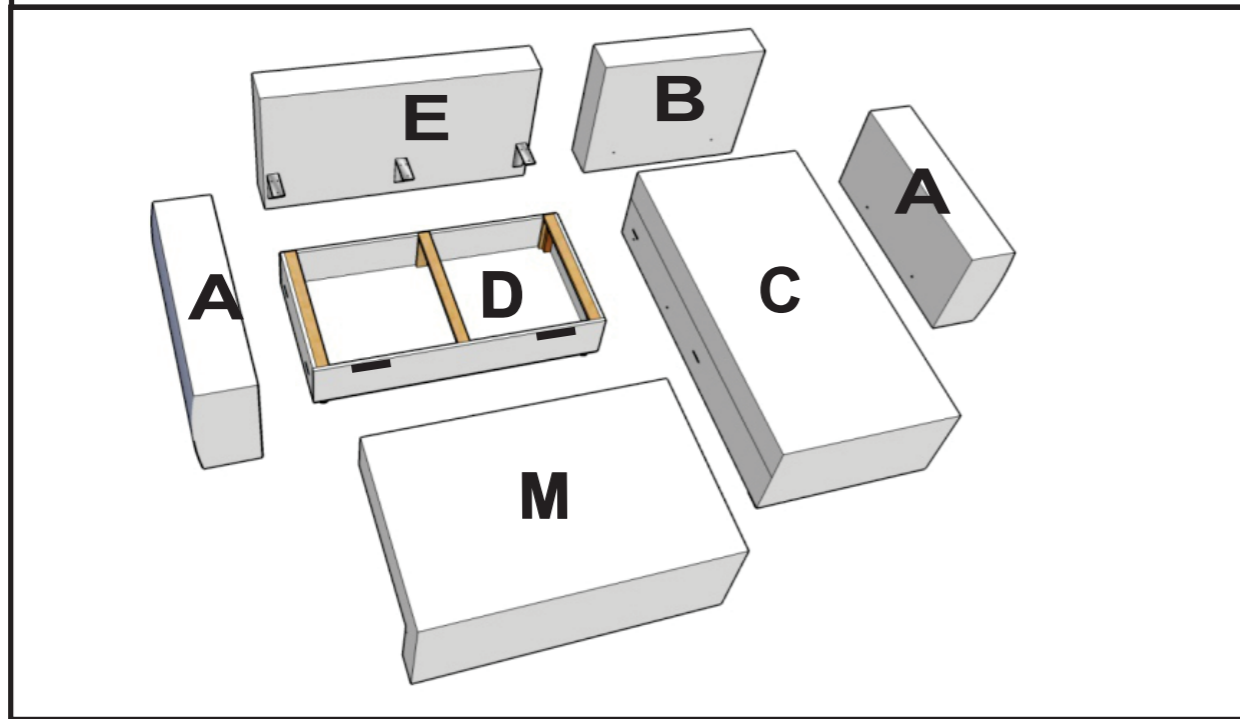

1. BELLA 2-L

1. BELLA 2-L

Ver: 02.04.2024

BELLA 2

- (DE) Montageanleitung
- (PL) Instrukcja montażu
- (NL) Handleiding voor de montage
- (GB) Assembly instructions
- (TR) Montaj talimatı
- (RU) Инструкция по монтажу
- (IT) Istruzioni di montaggio
- (FR) Notice de montage
- (RO) Instrucțiuni de asamblare
- (SK) Montážny návod
- (CZ) Montážní návod
- (HU) Szerelési útmutató

2:R

| | | | | | | | |
|------------------|------------------|-------------|-----------------|---------------------------|-----------------|-----------------|-----------------|
| 4 x (8x100) a | 2 x (8x70) e | 6 x M8 c | 9 x (4x16) d | 7 x 70 mm 50mm W | 7 x (5x35) t | 4 x (6x25) f | 4 x (6x35) g |
| 6 x z | 4 x i | 6 x k | 6 x O8 b | 7 x 38mm y | 1 x 3 | 2 x 2 | 1 x 1 |
| 6x Q | 6x 50 mm j | | | | | | |