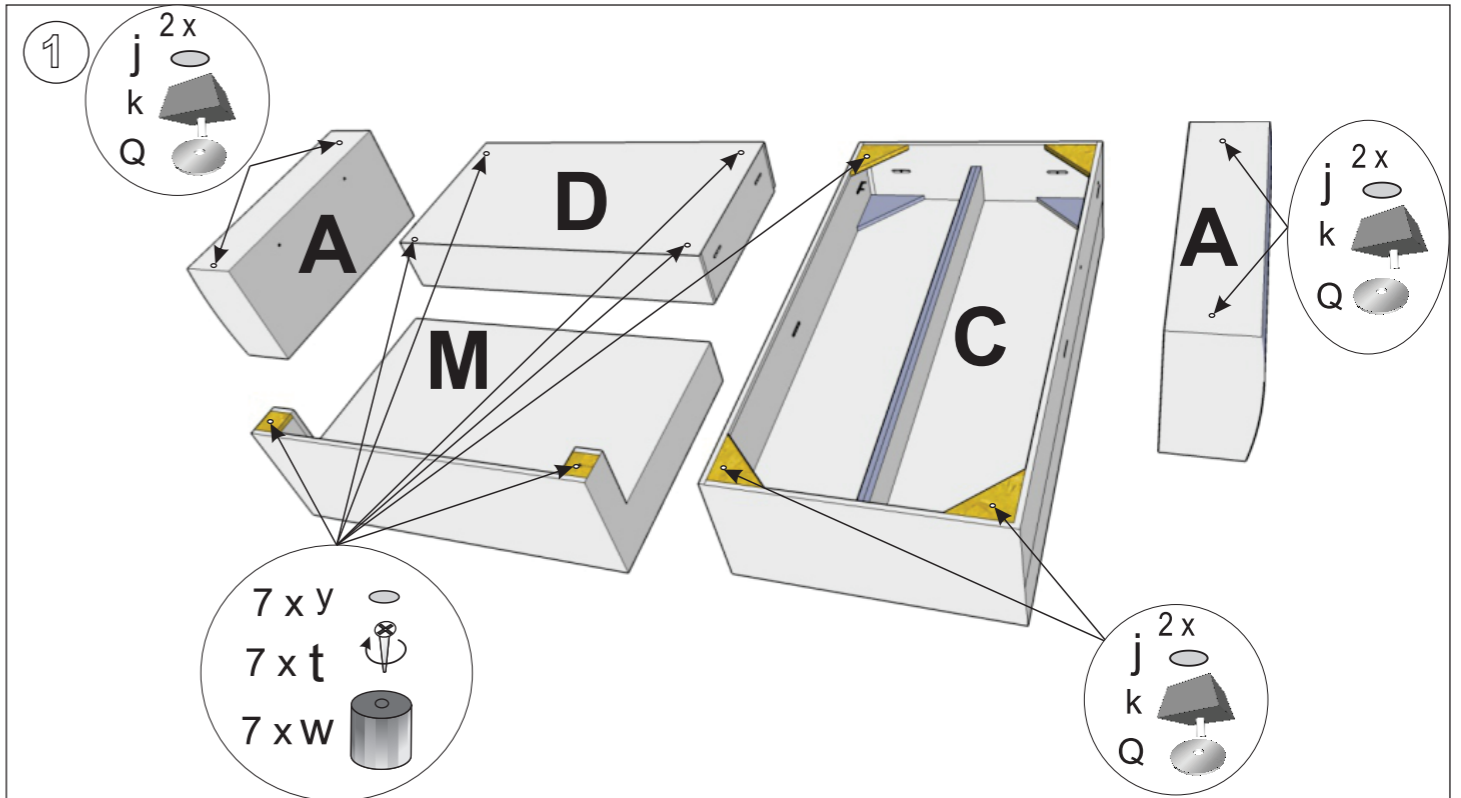

1. BELLA 2-L

Ver: 02.04.2024