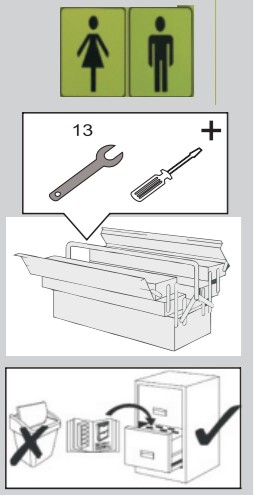

BELLA 2

- (DE) Montageanleitung
- (IT) Istruzioni di montaggio
- (PL) Instrukcja montażu
- (FR) Notice de montage
- (NL) Handleiding voor de montage
- (RO) Instrucțiuni de asamblare
- (GB) Assembly instructions
- (SK) Montážny návod
- (TR) Montaj talimatı
- (CZ) Montážní návod
- (RU) Инструкция по монтажу
- (HU) Szerelési útmutató

1:L

| | | | | | | | |
|------------------|-----------------|-------------|-----------------|---------------------------|-----------------|-----------------|-----------------|
| 4 x (8x100) a | 2 x (8x70) e | 6 x M8 c | 9 x (4x16) d | 7 x 70 mm 50mm w | 7 x (5x35) t | 4 x (6x25) f | 4 x (6x35) g |
| 6 x z | 4 x i | 6 x k | 6 x O8 b | 7x y | 1x 3 | 2x 2 | 1x 1 |
| 6x Q | 6 x j | | | | | | |

1. BELLA 2-L

1. BELLA 2-L

Ver: 02.04.2024

BELLA 2

- (DE) Montageanleitung
- (PL) Instrukcja montażu
- (NL) Handleiding voor de montage
- (GB) Assembly instructions
- (TR) Montaj talimatı
- (RU) Инструкция по монтажу
- (IT) Istruzioni di montaggio
- (FR) Notice de montage
- (RO) Instrucțiuni de asamblare
- (SK) Montážny návod
- (CZ) Montážní návod
- (HU) Szerelési útmutató