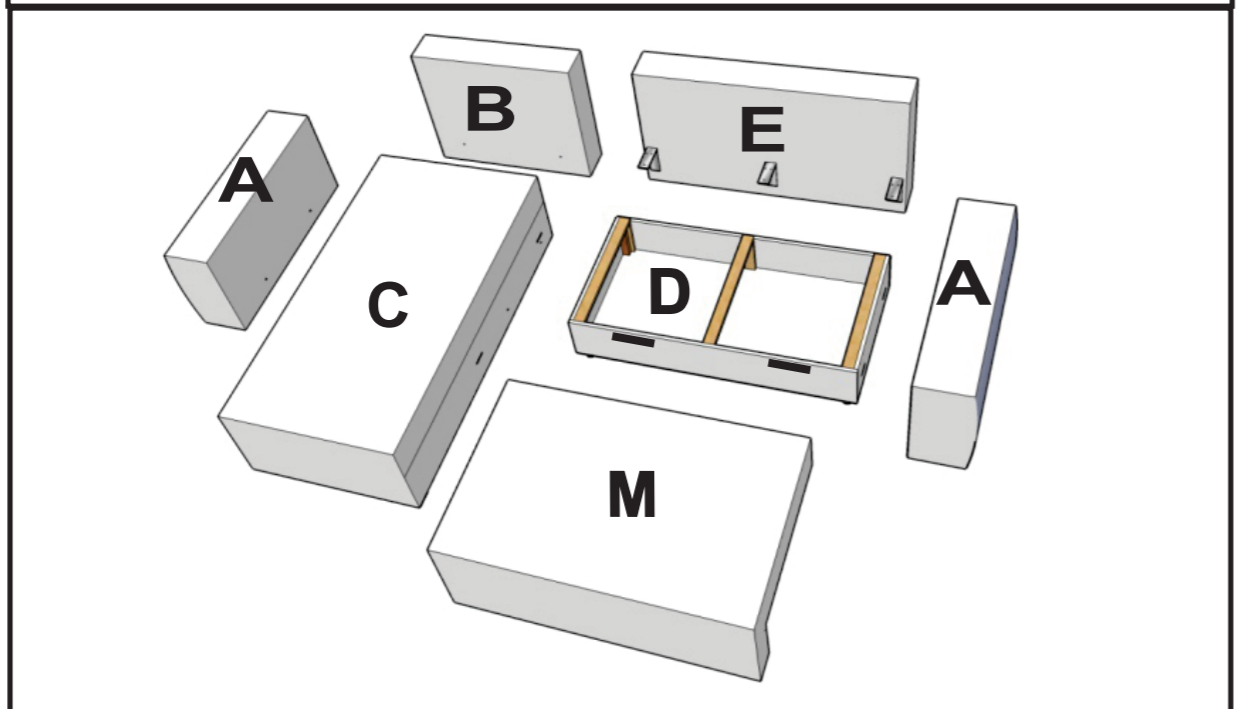

BELLA 2

- (DE) Montageanleitung
- (IT) Istruzioni di montaggio
- (PL) Instrukcja montażu
- (FR) Notice de montage
- (NL) Handleiding voor de montage
- (RO) Instrucțiuni de asamblare
- (GB) Assembly instructions
- (SK) Montážny návod
- (TR) Montaj talimatı
- (CZ) Montážní návod
- (RU) Инструкция по монтажу
- (HU) Szerelési útmutató

1:L

| | | | | | | | |
|------------------|-----------------|-------------|-----------------|---------------------------|-----------------|-----------------|-----------------|
| 4 x (8x100) a | 2 x (8x70) e | 6 x M8 c | 9 x (4x16) d | 7 x 70 mm 50mm w | 7 x (5x35) t | 4 x (6x25) f | 4 x (6x35) g |
| 6 x z | 4 x i | 6 x k | 6 x O8 b | 7x y | 1x 3 | 2x 2 | 1x 1 |
| 6x Q | 6 x j | | | | | | |