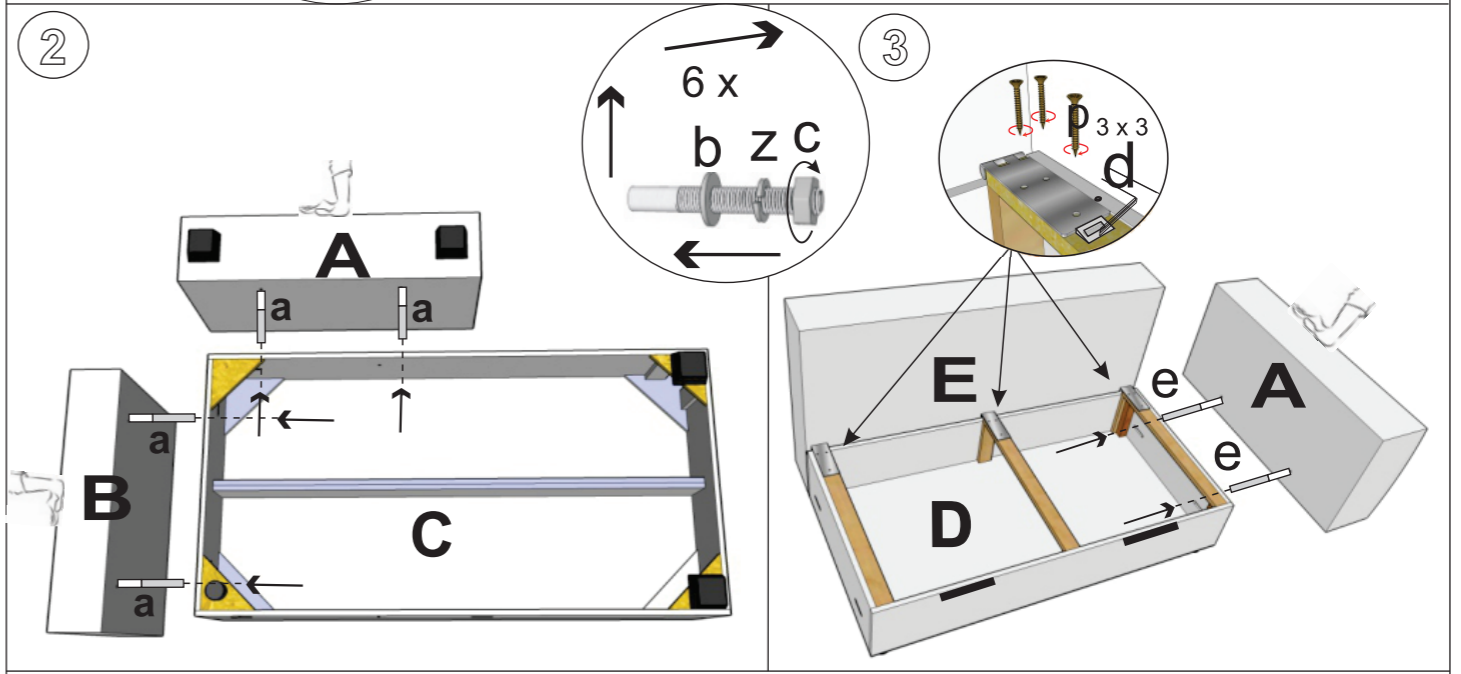

1. BELLA 2-L

Ver: 02.04.2024