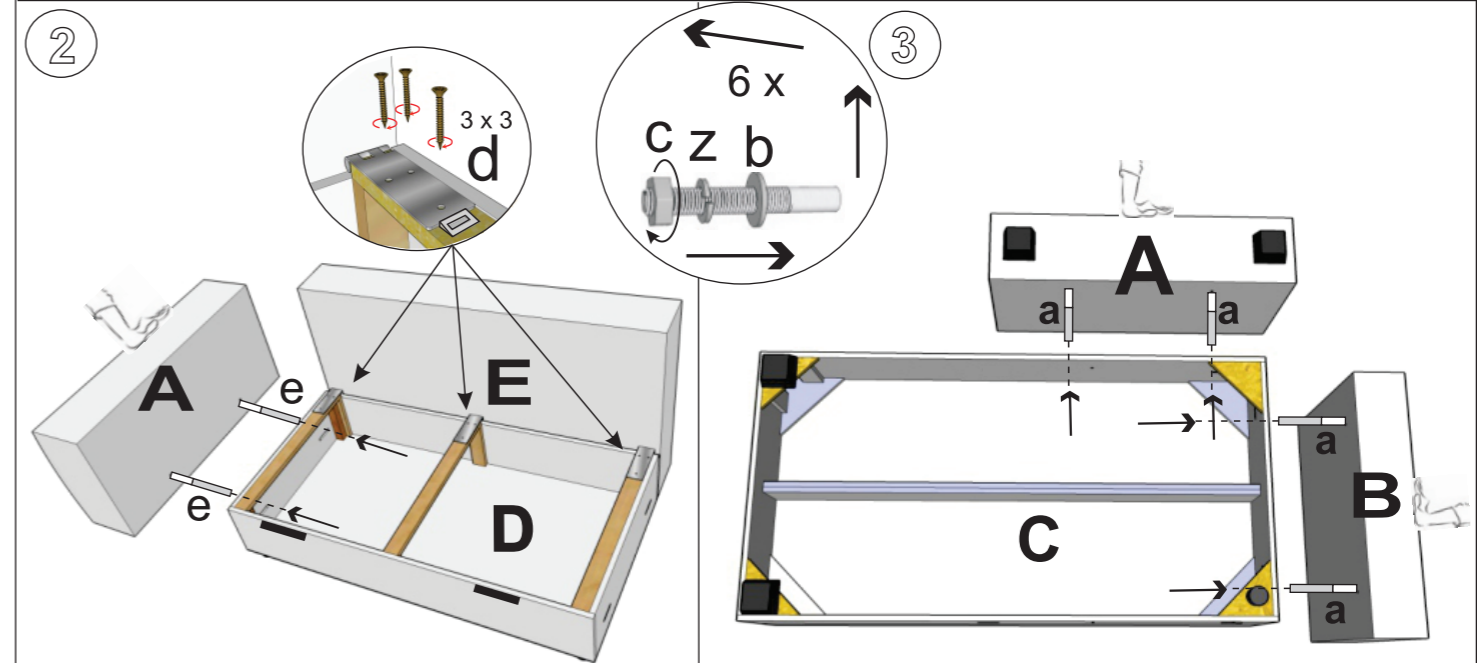

1. BELLA 2- R