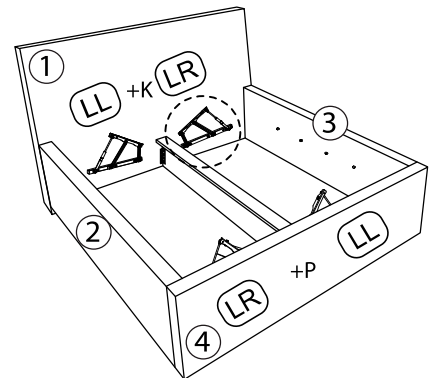

Meise Möbel GmbH & KG Klosterbauerschafter Straße 27 D-32278 Kirchlengern		CUBE by meise (B-503) Bettkasten / storage						160 cm 180 cm 200 cm
A-111	B-111	C-111	D-111	E-111	F-111	G-111	H-111	I-111
2	2	10	44	2	1	4	8	4
						 160/180/200: 795/895/995* 995*5		
H80*40*40	670*40*20	-	M6*40	M8*40	2010*150*70		M6*35	M6*20
J-111	K-111	LL/LR-111	M-111	N-111	O-111	P-111	Q-111	R-111
6	2	2 / 2	4	8	-	2	4	16
					-			
160/180/200: 785/885/985* 50*20	560*25*35	-	280 N	M10		560*25*15	730*100*70	4*20
S-111	T-111	UL/UR-111	V-111	W-111	X-111	Y-111	Z-111	AA-111
2	16	1 / 1	1	16	8	-	8	12
						-		
1520*36*36	Set	160/180/200: 79/89/99*195cm	5	M6	M6		M8*75	M8*65
								
		 60 min			 < 120 KG < 120 KG			

2

2.

3

6

7

8