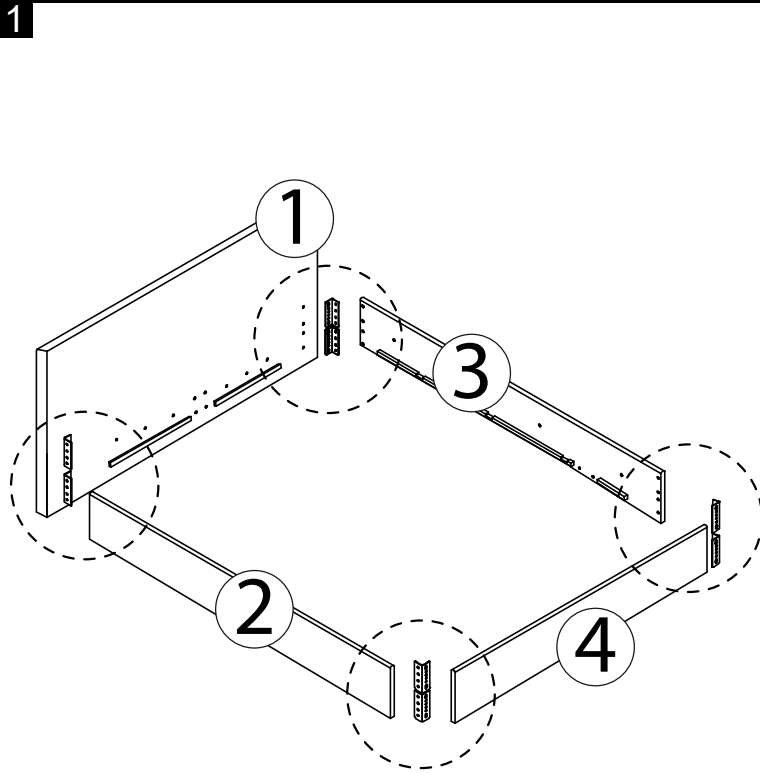

Meise Möbel GmbH & KG Klosterbauerschafter Straße 27 D-32278 Kirchlengern		CUBE by meise (B-503) Bettkasten / storage						160 cm 180 cm 200 cm
A-111	B-111	C-111	D-111	E-111	F-111	G-111	H-111	I-111
2	2	10	44	2	1	4	8	4
						 160/180/200: 795/895/995* 995*5		
H80*40*40	670*40*20	-	M6*40	M8*40	2010*150*70		M6*35	M6*20
J-111	K-111	LL/LR-111	M-111	N-111	O-111	P-111	Q-111	R-111
6	2	2 / 2	4	8	-	2	4	16
					-			
160/180/200: 785/885/985* 50*20	560*25*35	-	280 N	M10		560*25*15	730*100*70	4*20
S-111	T-111	UL/UR-111	V-111	W-111	X-111	Y-111	Z-111	AA-111
2	16	1 / 1	1	16	8	-	8	12
						-		
1520*36*36	Set	160/180/200: 79/89/99*195cm	5	M6	M6		M8*75	M8*65
								
		 60 min			 < 120 KG < 120 KG			

2

2.

3

6

7

8