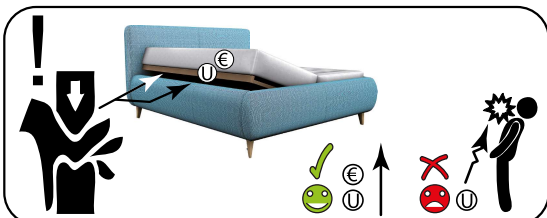

Meise Möbel GmbH & KG Klosterbauerschafter Straße 27 D-32278 Kirchlengern		CUBE by meise (B-503) Bettkasten / storage						160 cm 180 cm 200 cm
A-111	B-111	C-111	D-111	E-111	F-111	G-111	H-111	I-111
2	2	10	44	2	1	4	8	4
						 160/180/200: 795/895/995* 995*5		
H80*40*40	670*40*20	-	M6*40	M8*40	2010*150*70		M6*35	M6*20
J-111	K-111	LL/LR-111	M-111	N-111	O-111	P-111	Q-111	R-111
6	2	2 / 2	4	8	-	2	4	16
					-			
160/180/200: 785/885/985* 50*20	560*25*35	-	280 N	M10		560*25*15	730*100*70	4*20
S-111	T-111	UL/UR-111	V-111	W-111	X-111	Y-111	Z-111	AA-111
2	16	1 / 1	1	16	8	-	8	12
						-		
1520*36*36	Set	160/180/200: 79/89/99*195cm	5	M6	M6		M8*75	M8*65
								
		 60 min			 < 120 KG < 120 KG			

2

2.

3

6

7

8