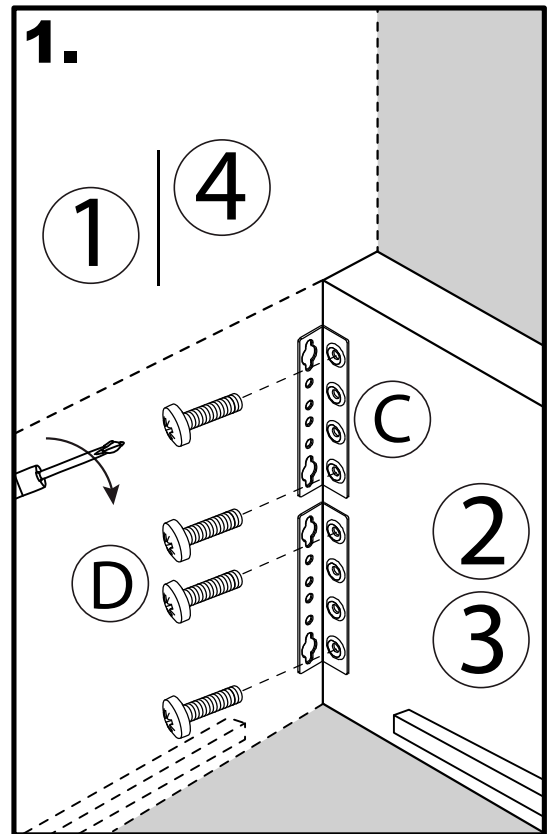

Meise Möbel GmbH & KG Klosterbauerschafter Straße 27 D-32278 Kirchlengern		CUBE by meise (B-503) Bettkasten / storage						160 cm 180 cm 200 cm
A-111	B-111	C-111	D-111	E-111	F-111	G-111	H-111	I-111
2	2	10	44	2	1	4	8	4
						 160/180/200: 795/895/995* 995*5		
H80*40*40	670*40*20	-	M6*40	M8*40	2010*150*70		M6*35	M6*20
J-111	K-111	LL/LR-111	M-111	N-111	O-111	P-111	Q-111	R-111
6	2	2 / 2	4	8	-	2	4	16
					-			
160/180/200: 785/885/985* 50*20	560*25*35	-	280 N	M10		560*25*15	730*100*70	4*20
S-111	T-111	UL/UR-111	V-111	W-111	X-111	Y-111	Z-111	AA-111
2	16	1 / 1	1	16	8	-	8	12
						-		
1520*36*36	Set	160/180/200: 79/89/99*195cm	5	M6	M6		M8*75	M8*65
								
		 60 min			 < 120 KG < 120 KG			