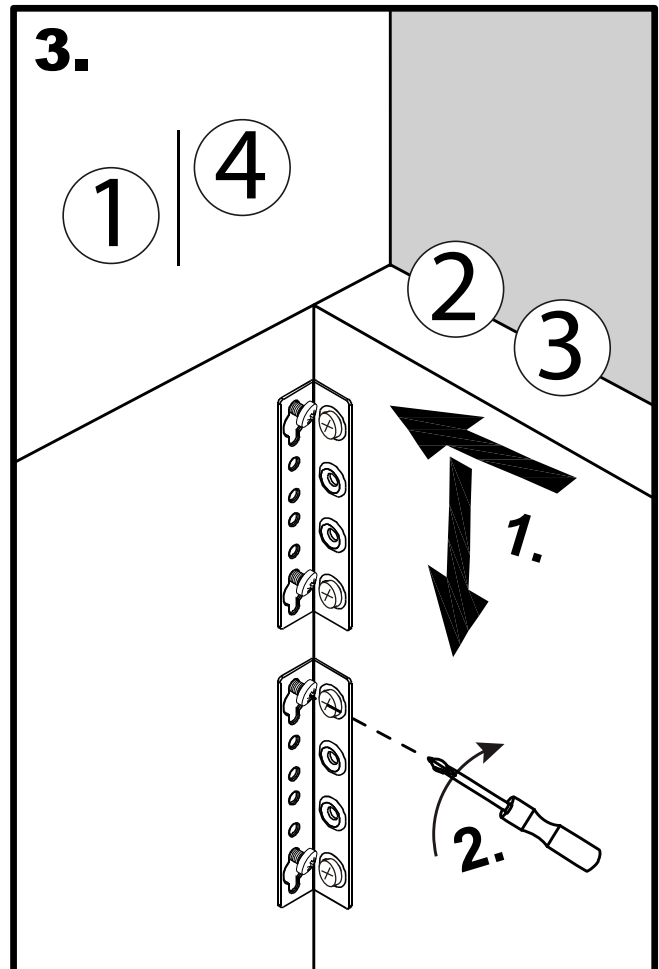

Meise Möbel GmbH & KG Klosterbauerschafter Straße 27 D-32278 Kirchlengern		CUBE by meise (B-503) Bettkasten / storage						160 cm 180 cm 200 cm
A-111	B-111	C-111	D-111	E-111	F-111	G-111	H-111	I-111
2	2	10	44	2	1	4	8	4
						 160/180/200: 795/895/995* 995*5		
H80*40*40	670*40*20	-	M6*40	M8*40	2010*150*70		M6*35	M6*20
J-111	K-111	LL/LR-111	M-111	N-111	O-111	P-111	Q-111	R-111
6	2	2 / 2	4	8	-	2	4	16
					-			
160/180/200: 785/885/985* 50*20	560*25*35	-	280 N	M10		560*25*15	730*100*70	4*20
S-111	T-111	UL/UR-111	V-111	W-111	X-111	Y-111	Z-111	AA-111
2	16	1 / 1	1	16	8	-	8	12
						-		
1520*36*36	Set	160/180/200: 79/89/99*195cm	5	M6	M6		M8*75	M8*65
								
		 60 min			 < 120 KG < 120 KG			