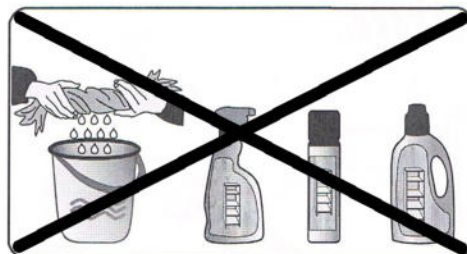

25-04-2023