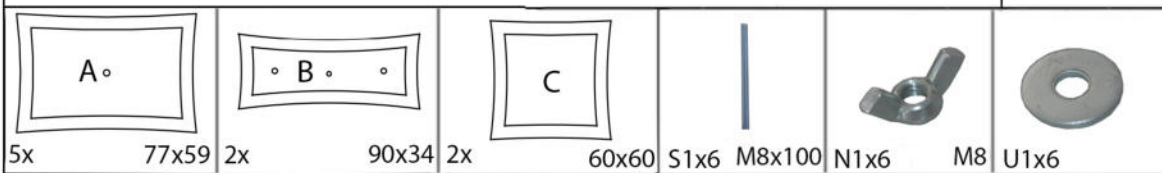

Diwan Bigsofa (1AL150-1AL150)