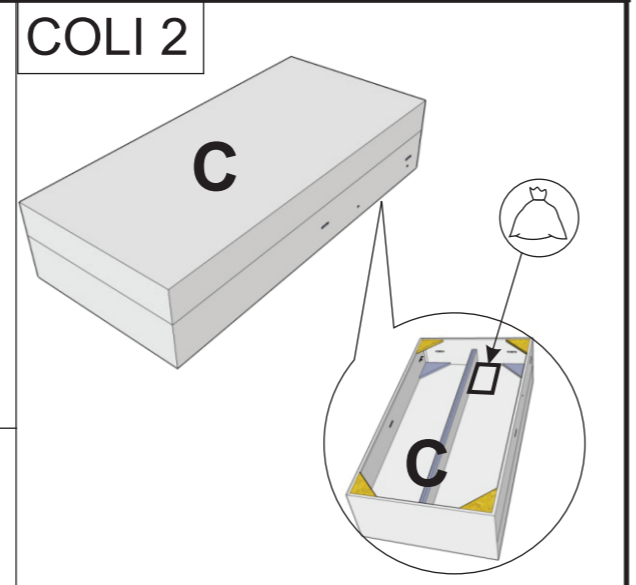

ITALIA CORD

- | | |
|----------------------------------|--------------------------------|
| (DE) Montageanleitung | (IT) Istruzioni di montaggio |
| (PL) Instrukcja montażu | (FR) Notice de montage |
| (NL) Handleiding voor de montage | (RO) Instrucțiuni de asamblare |
| (GB) Assembly instructions | (SK) Montážny návod |
| (TR) Montaj talimatı | (CZ) Montážní návod |
| (RU) Инструкция по монтажу | (HU) Szerelési útmutató |

4 x (8x90) a	2 x (8x60) e	6 x M8 c	9 x (4x16) d	4 x 50 mm w	4 x (5x35) t	10X y	6 x (6x35) g
6 x z	6 x 50 mm 50 mm k	6 x O8 b	1x 2	4 x 1			

COLI 1

COLI 2

COLI 3

1

2

3

4