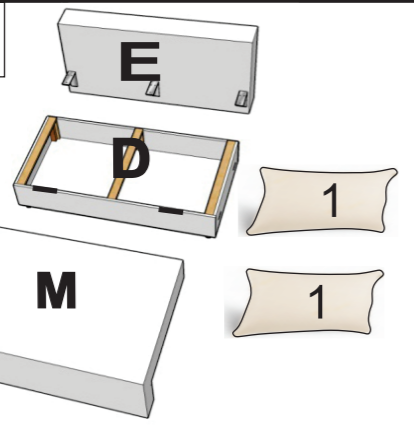

ITALIA CORD

- | | |
|----------------------------------|--------------------------------|
| (DE) Montageanleitung | (IT) Istruzioni di montaggio |
| (PL) Instrukcja montażu | (FR) Notice de montage |
| (NL) Handleiding voor de montage | (RO) Instrucțiuni de asamblare |
| (GB) Assembly instructions | (SK) Montážny návod |
| (TR) Montaj talimatı | (CZ) Montážní návod |
| (RU) Инструкция по монтажу | (HU) Szerelési útmutató |

4 x (8x90) a	2 x (8x60) e	6 x M8 c	9 x (4x16) d	4 x 50 mm w	4 x (5x35) t	10X y	6 x (6x35) g
6 x z	6 x 50 mm 50 mm k	6 x O8 b	1x 2	4 x 1			

COLI 1

COLI 2

COLI 3

1

2

3

4

4 x (8x90) a	2 x (8x60) e	6 x M8 c	9 x (4x16) d	4 x 50 mm w	4 x (5x35) t	10X y	6 x (6x35) g
6 x z	6 x 50 mm k	6 x O8 b			1x 2	4 x 1	