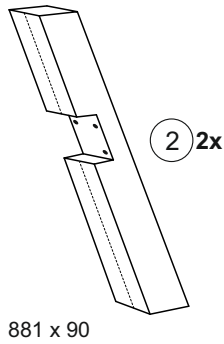

Beutel 1/1

1-184		2-104		2-166		5-130	
16x	6x70	6x	8x40	16x		2x	

Colli 1/1