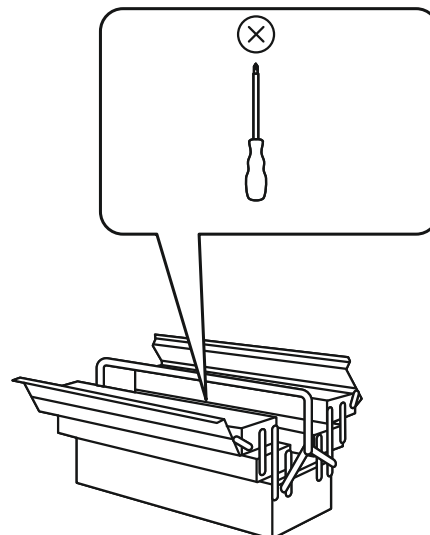

>>Tischplatte/160-90<<

D Montageanleitung

GB Assembly instructions

FR Notice de montage

TR Montaj talimatı

IT Istruzioni di montaggio

NL Handleiding voor de montage

RU Инструкция по монтажу

CZ Montážní návod

HU Szerelési útmutató

RO Instrucțiuni de montaj

PL Instrukcja montażu

SK Návod na montáž