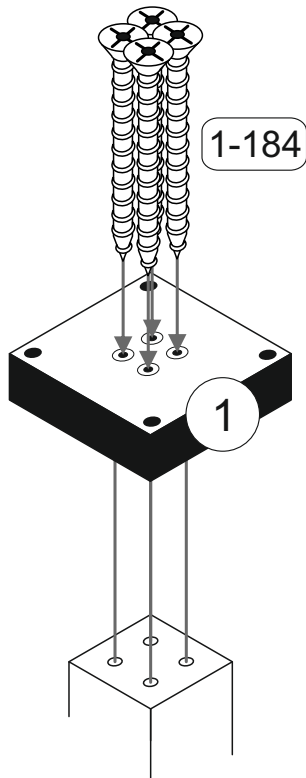

Tischplatte/160-90

Nr. • No. • N° • Номер • Č • Sz

0546/160-90 P1

Typ • Type • Tip • Típus • Тіро • Тип

1600 x 900

(D) Montageanleitung

(GB) Assembly instructions

(FR) Notice de montage

			Colli 1/1: ① Beutel 1/1

Beutel 1/1

Colli 1/1

Mister A

2

1-184

16x

6x70

140 x 90 cm
160 x 90 cm

180 x 90 cm

200 x 100 cm

Mister U

2

1-184

16x

6x70

140 x 90 cm
160 x 90 cm

180 x 90 cm

200 x 100 cm

Mister X

2

1-184

16x

6x70