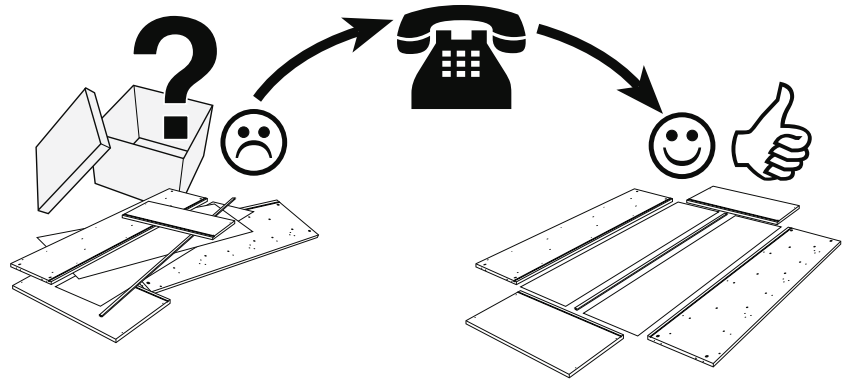

Tischplatte/160-90

Nr. • No. • N° • Номер • Č • Sz

0546/160-90 P1

Typ • Type • Tip • Típus • Тіро • Тип

1600 x 900

(D) Montageanleitung

(GB) Assembly instructions

(FR) Notice de montage