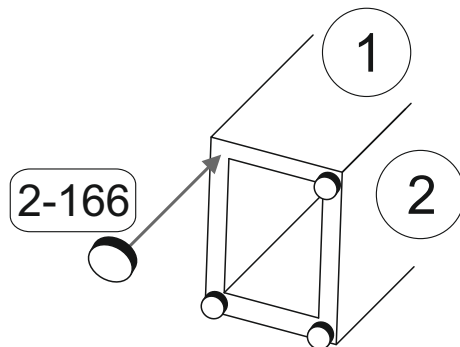

Beutel 1/1

1-184		2-104		2-166		5-130	
16x	6x70	6x	8x40	16x		2x	

Colli 1/1