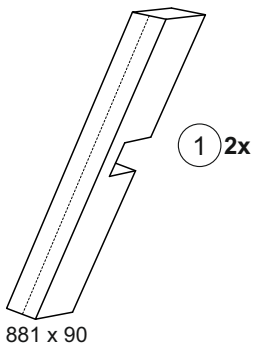

Beutel 1/1

1-184		2-104		2-166		5-130	
16x	6x70	6x	8x40	16x		2x	

Colli 1/1