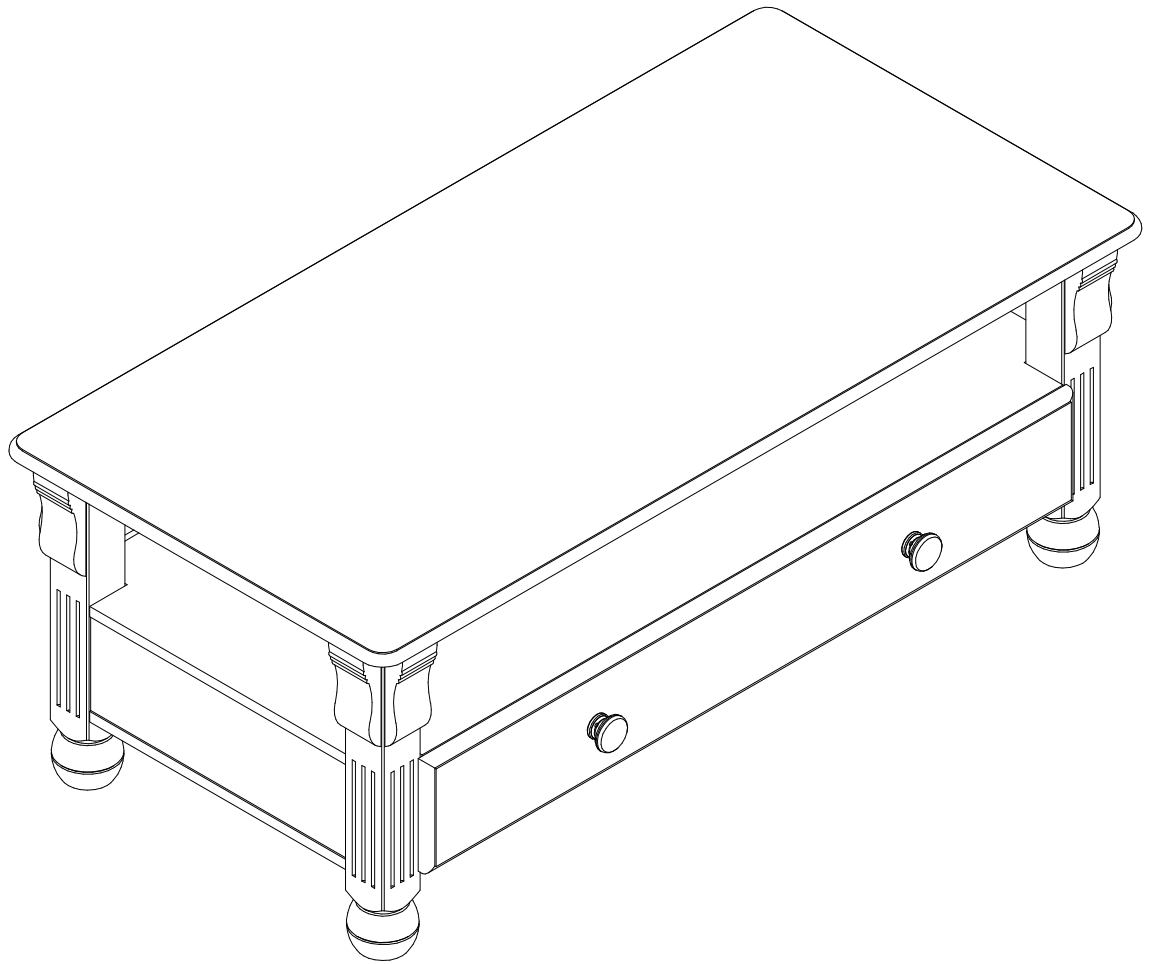

Art. Nr. 63637163, 38144104

LKZ 40605

Max
50kg

Service · Dienstverlening · Serwis · Servis · Сервисная служба

Name · Naam · Nazwa · Isim · Название

Nr. · No. · Номер

Typ · Type · Tip · Тип

A 1 8×30 x44	A 14 8×20 x16	B 1 15×9.5 x48	C 1 7×24 x48	D 40 3.5×25 x4
D 47 3.5×35 x12	D 88 4.0×50 x8	G 96 x4	J 42 x2	P 4 5.8×11 x8
P 67 7×70 x4	P 72 M4×10 x4	V 85 x4	Y 6 x1	L 40 x4

N	Size/MaB (mm)	Qty	✓	N	Size/MaB (mm)	Qty	✓
1	1200×600	1		9	140×54	8	
2	376×60	2		10	1010×152	2	
3	376×60	2		11	250×94	2	
4	1116×520	2		12	250×94	2	
5	1000×40	2		13	965×94	2	
6	400×40	2		14	974×247	2	
7	400×128	2		15	250×50	2	
8	398×44	2		16	60×φ80	4	

5 x2

10 x2

8 x2

2

3

5

4

B 1	15x9.5
	x4
L 40	
	x4