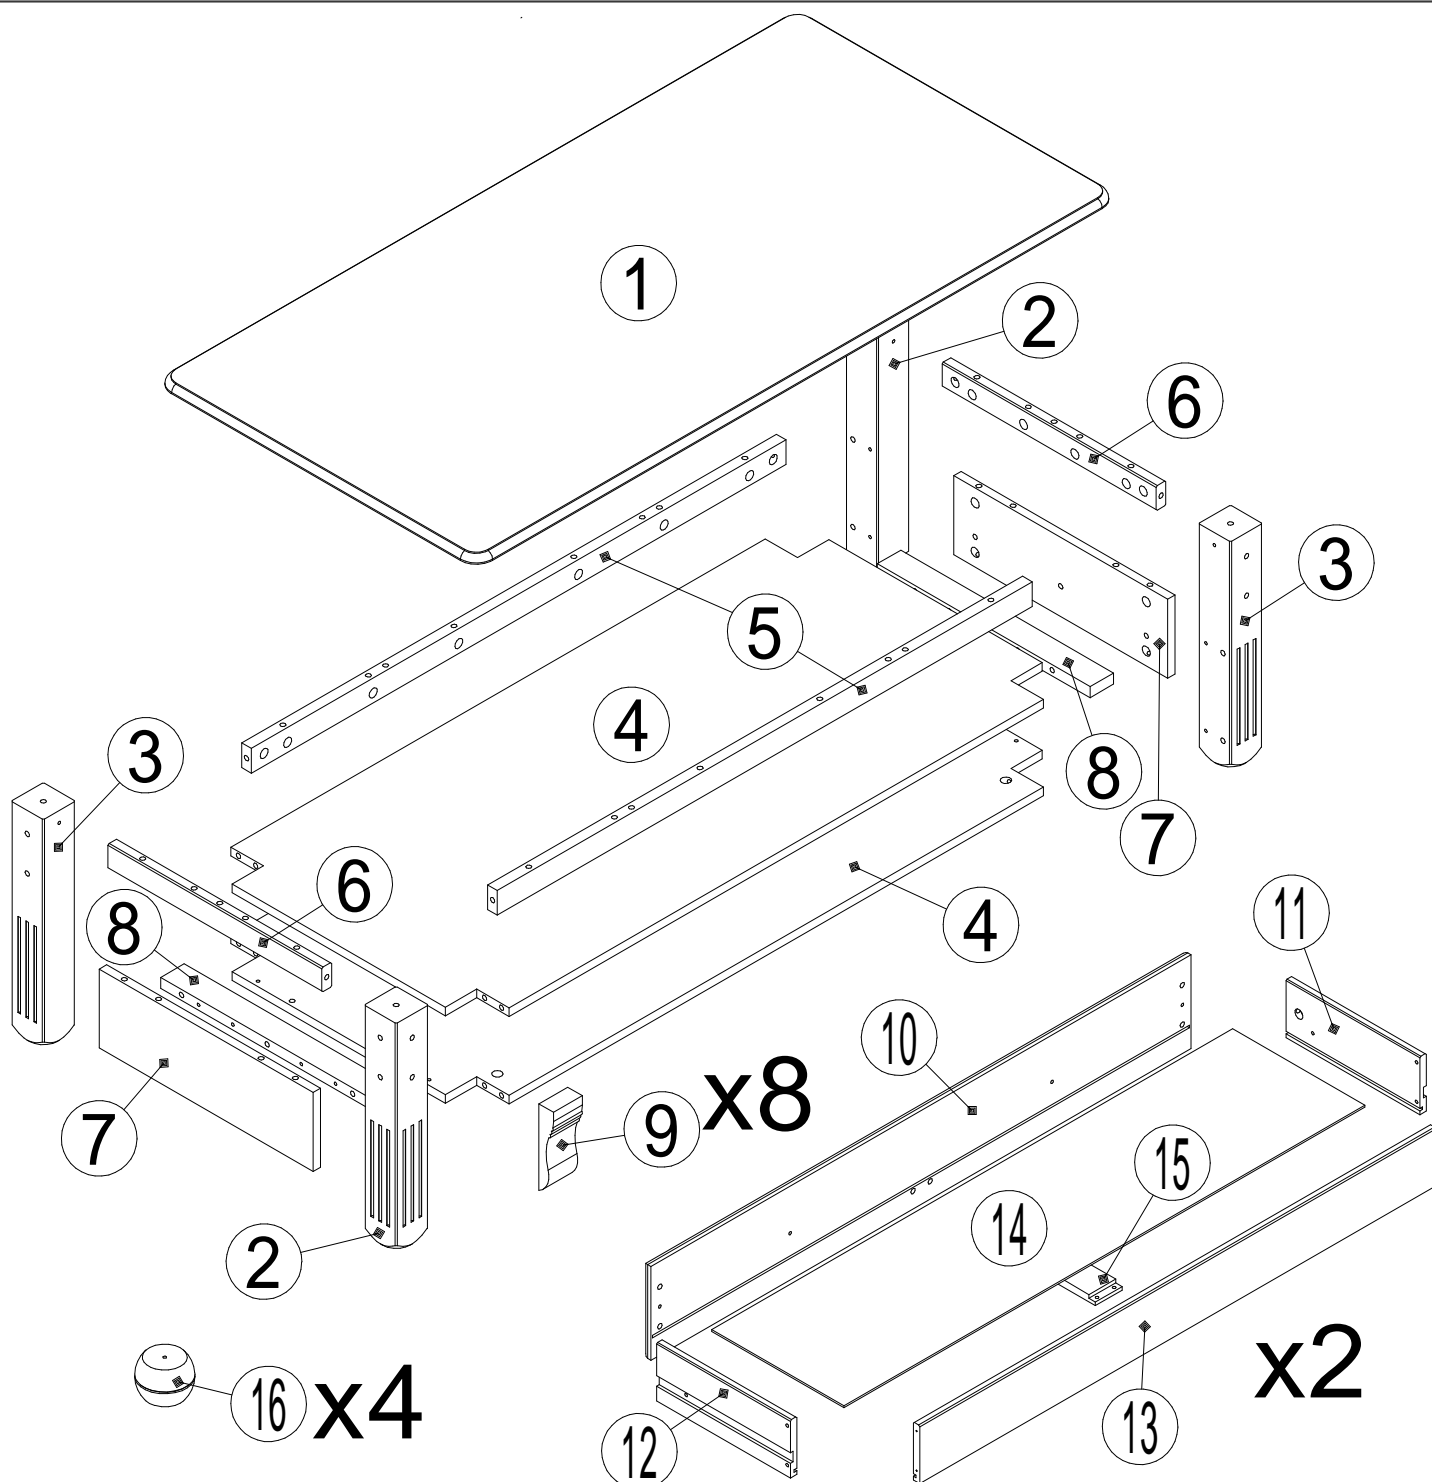

Art. Nr. 63637163, 38144104

LKZ 40605

Max
50kg

Service · Dienstverlening · Serwis · Servis · Сервисная служба

Name · Naam · Nazwa · Isim · Название

Nr. · No. · Номер

Typ · Type · Tip · Тип

A 1 8×30 x44	A 14 8×20 x16	B 1 15×9.5 x48	C 1 7×24 x48	D 40 3.5×25 x4
D 47 3.5×35 x12	D 88 4.0×50 x8	G 96 x4	J 42 x2	P 4 5.8×11 x8
P 67 7×70 x4	P 72 M4×10 x4	V 85 x4	Y 6 x1	L 40 x4

N	Size/MaB (mm)	Qty	✓	N	Size/MaB (mm)	Qty	✓
1	1200×600	1		9	140×54	8	
2	376×60	2		10	1010×152	2	
3	376×60	2		11	250×94	2	
4	1116×520	2		12	250×94	2	
5	1000×40	2		13	965×94	2	
6	400×40	2		14	974×247	2	
7	400×128	2		15	250×50	2	
8	398×44	2		16	60×φ80	4	

5 x2

10 x2

8 x2

2

3

5

4

B 1	15x9.5
	x4
L 40	
	x4

5

B 1	15x9.5
	x12

6

7

7

P 72	M4x10
	x4