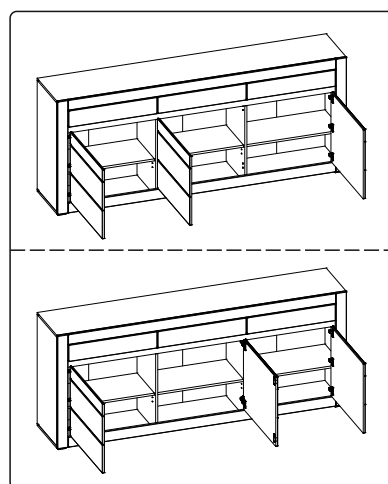

# 245FCA51

**ملاحظة!**

يجب تثبيت الأثاث بإحكام إلى الحائط أو الجدار لتجنب خطر إنقلابه. لا تحتوي العلبة على مسامير التثبيت، إذ إنه ينبغي إستعمال المسامير المخصصة لنوعية الحائط أو الجدار. اختر المسامير التي تناسب جدارك.

PL.

UWAGA! Mebel należy trwale zamocować do ściany, aby uniknąć ryzyka związanego z przewróceniem się mebla. W paczce nie ma śrub mocujących, ponieważ rodzaj mocowania należy odpowiednio dobrać do rodzaju ściany. Dobierz właściwe do Twojego rodzaju ściany.