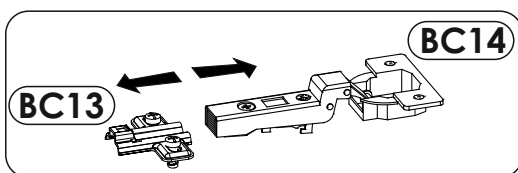

245FCA51

A1 8 x 35 mm x50 	A2 8 x 45 mm x4 	A3 8 x 60 mm x4
BC13 + BC14 x2 	BC17 + BC18 x6 	C2 5 x 13 mm x28
D2 x12 	E0 Ø16 x27 	E1 15 x 12 mm x53
F1 6 x 34 mm x37 	F3 7 x 64 mm x4 	F4 7 x 82 mm x4
G0 x4 	G1 7 x 50 mm x18 	I2 4 x 16 mm x2
I3 3,5 x 22 mm x8 	I4 3,5 x 27 mm x2 	I11 4 x 27 mm x2
M x1 	N1 3 x 16 mm x50 	O1 x2
O3 x4 	P0 x4 	P23 x2
Q9 x2 	R1 x10 	R4 x19
TZ L R x3 	T12 x3 L-350 mm 	Z x1