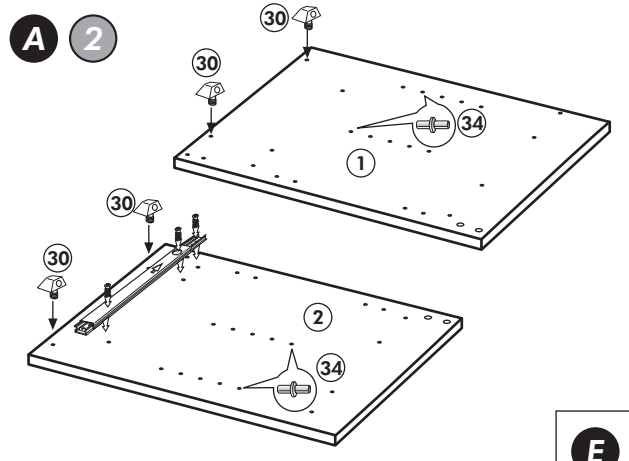

Eckunterschrank

Nr. 009 Rev.00

37 5x 	30 4x
36 16x 3,5 x 15 	29 4x Ø 10
23 4x Ø 3mm 	22 5x
46 2x 	26 4x 4,0 x 30 M4
42 2x 	60 2x Ø 5
39 2x 	27 24x 3,0 x 20
70 1x LEIM GLUE 	21 2x
63 4x 8 x 30 	34 4x
45 2x M4 x 10 	106 7x 4,0 x 30