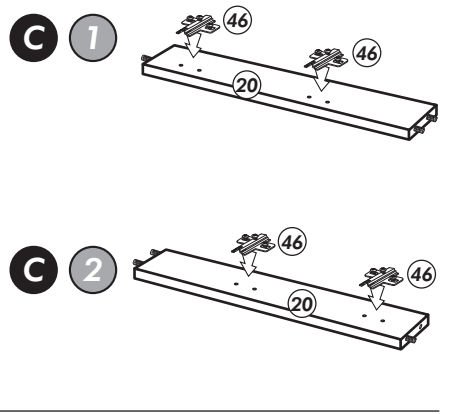

Eckunterschrank

Nr. 009 Rev.00

37 5x 	30 4x
36 16x 3,5 x 15 	29 4x Ø 10
23 4x Ø 3mm 	22 5x
46 2x 	26 4x 4,0 x 30 M4
42 2x 	60 2x Ø 5
39 2x 	27 24x 3,0 x 20
70 1x LEIM GLUE 	21 2x
63 4x 8 x 30 	34 4x
45 2x M4 x 10 	106 7x 4,0 x 30