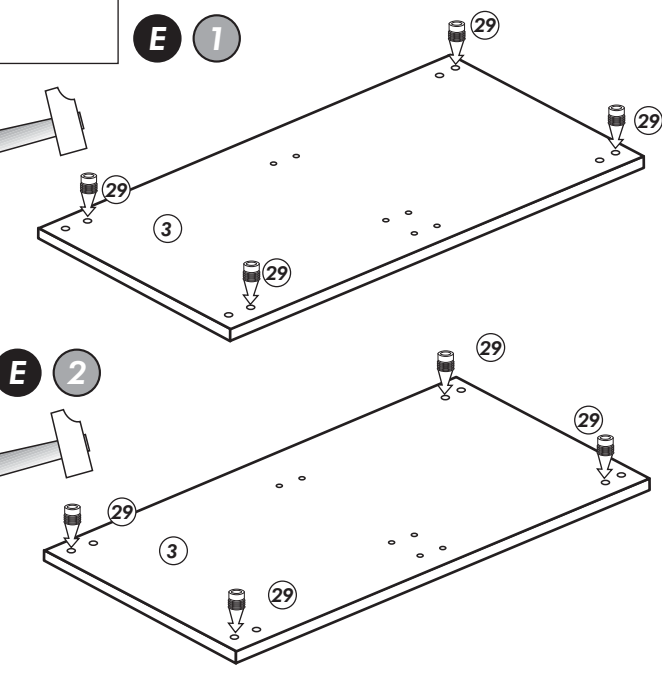

Eckunterschrank

Nr. 009 Rev.00

37 5x 	30 4x
36 16x 3,5 x 15 	29 4x Ø 10
23 4x Ø 3mm 	22 5x
46 2x 	26 4x 4,0 x 30 M4
42 2x 	60 2x Ø 5
39 2x 	27 24x 3,0 x 20
70 1x LEIM GLUE 	21 2x
63 4x 8 x 30 	34 4x
45 2x M4 x 10 	106 7x 4,0 x 30