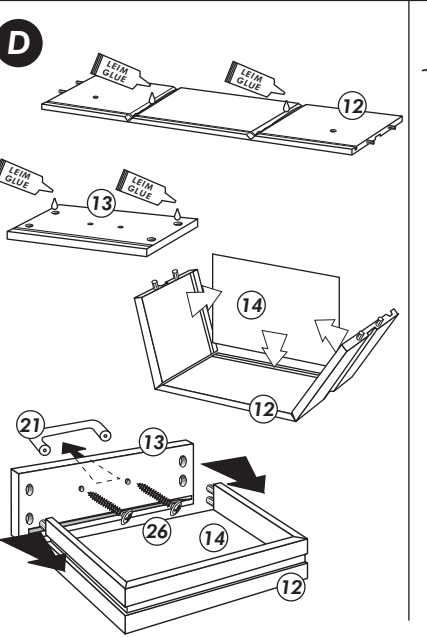

Eckunterschrank

Nr. 009 Rev.00

37 5x 	30 4x
36 16x 3,5 x 15 	29 4x Ø 10
23 4x Ø 3mm 	22 5x
46 2x 	26 4x 4,0 x 30 M4
42 2x 	60 2x Ø 5
39 2x 	27 24x 3,0 x 20
70 1x LEIM GLUE 	21 2x
63 4x 8 x 30 	34 4x
45 2x M4 x 10 	106 7x 4,0 x 30