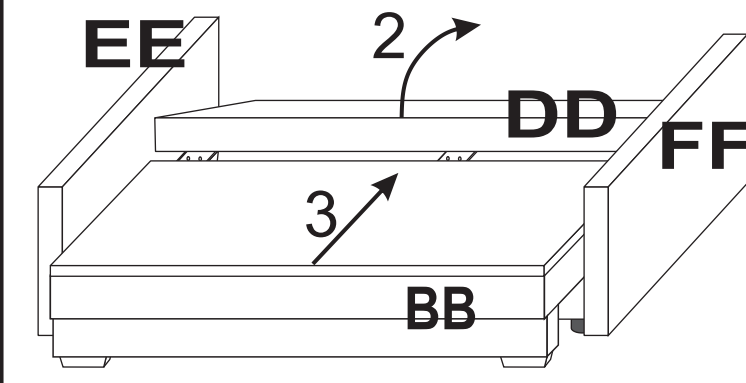

5

6

7

8

BERLIN AT SOFA

- (DE) Montageanleitung
- (IT) Istruzioni di montaggio
- (PL) Instrukcja montażu
- (FR) Notice de montage
- (NL) Handleiding voor de montage
- (RO) Instrucțiuni de asamblare
- (GB) Assembly instructions
- (SK) Montážny návod
- (TR) Montaj talimatı
- (CZ) Montážní návod
- (RU) Инструкция по монтажу
- (HU) Szerelési útmutató

Name - Nazwa - Naam - Name - Isim - название
 Nome - Nom - Numele - Meno - Jméno - Neve

BERLIN AT SOFA

9x (4x16)	6x (5x35)	4x (M6x40)	4x (M6x35)	10x	4x Ø8	4x Ø8
a	b	c	d	e	f	g
4x M8	6x 35mm	2x 50mm	2x 155mm	4x (M8x70)	2x	2x
i	j	k	m	n	p	r