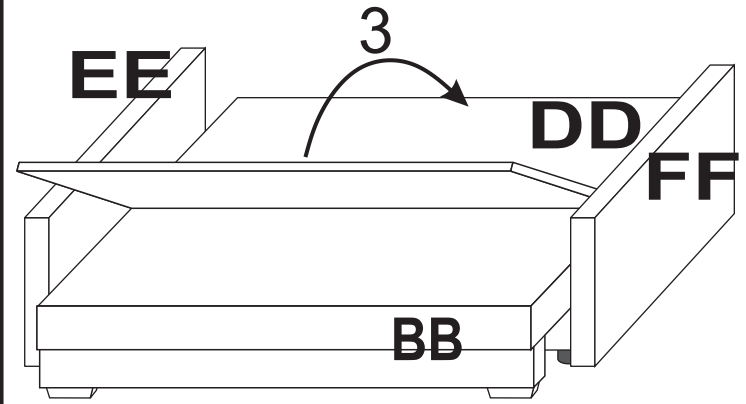

5

6

7

8

BERLIN AT SOFA

- (DE) Montageanleitung
- (IT) Istruzioni di montaggio
- (PL) Instrukcja montażu
- (FR) Notice de montage
- (NL) Handleiding voor de montage
- (RO) Instrucțiuni de asamblare
- (GB) Assembly instructions
- (SK) Montážny návod
- (TR) Montaj talimatı
- (CZ) Montážní návod
- (RU) Инструкция по монтажу
- (HU) Szerelési útmutató

Name - Nazwa - Naam - Name - Isim - название
 Nome - Nom - Numele - Meno - Jméno - Neve

BERLIN AT SOFA

9x (4x16)	6x (5x35)	4x (M6x40)	4x (M6x35)	10x	4x Ø8	4x Ø8
a	b	c	d	e	f	g
4x M8	6x 35mm	2x 50mm	2x 155mm	4x (M8x70)	2x	2x
i	j	k	m	n	p	r