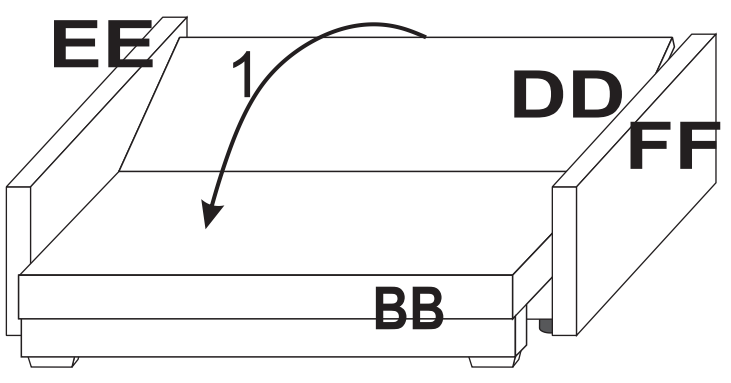

5

6

7

8

BERLIN AT SOFA

- (DE) Montageanleitung
- (IT) Istruzioni di montaggio
- (PL) Instrukcja montażu
- (FR) Notice de montage
- (NL) Handleiding voor de montage
- (RO) Instrucțiuni de asamblare
- (GB) Assembly instructions
- (SK) Montážny návod
- (TR) Montaj talimatı
- (CZ) Montážní návod
- (RU) Инструкция по монтажу
- (HU) Szerelési útmutató

Name - Nazwa - Naam - Name - Isim - название
 Nome - Nom - Numele - Meno - Jméno - Neve

BERLIN AT SOFA

9x (4x16)	6x (5x35)	4x (M6x40)	4x (M6x35)	10x	4x Ø8	4x Ø8
a	b	c	d	e	f	g
4x M8	6x 35mm	2x 50mm	2x 155mm	4x (M8x70)	2x	2x
i	j	k	m	n	p	r