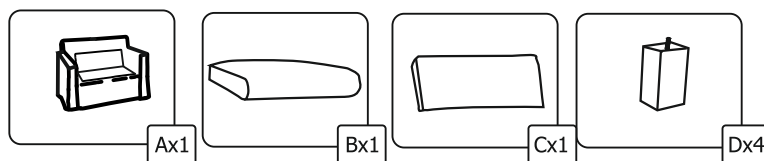

20 min

(D) Montageanleitung	(GB) Assembly instructions
(FR) Notice de montage	(IT) Istruzioni di montaggio
(NL) Handleiding voor de montage	(PL) Instrukcja montażu
(CZ) Montážní návod	(SK) Návod na montáž
(HU) Szerelési útmutató	(RO) Instrucțiuni de montaj
(TR) Montaj talimatı	(RU) Инструкция по монтажу

1