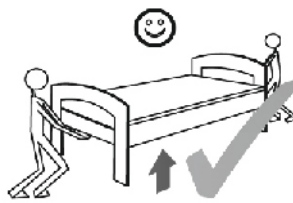

MAXIME

Sessel

20 min

(D) Montageanleitung	(GB) Assembly instructions
(FR) Notice de montage	(IT) Istruzioni di montaggio
(NL) Handleiding voor de montage	(PL) Instrukcja montażu
(CZ) Montážní návod	(SK) Návod na montáž
(HU) Szerelési útmutató	(RO) Instrucțiuni de montaj
(TR) Montaj talimatı	(RU) Инструкция по монтажу

1

2

3