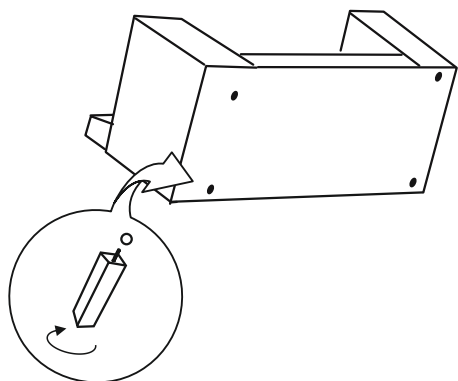

MAXIME

Sessel

20 min

(D) Montageanleitung	(GB) Assembly instructions
(FR) Notice de montage	(IT) Istruzioni di montaggio
(NL) Handleiding voor de montage	(PL) Instrukcja montażu
(CZ) Montážní návod	(SK) Návod na montáž
(HU) Szerelési útmutató	(RO) Instrucțiuni de montaj
(TR) Montaj talimatı	(RU) Инструкция по монтажу

1

2

3