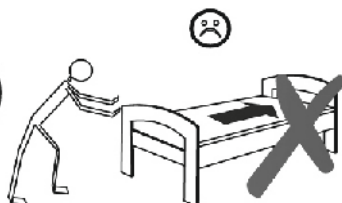

MAXIME

Sessel

20 min

(D) Montageanleitung	(GB) Assembly instructions
(FR) Notice de montage	(IT) Istruzioni di montaggio
(NL) Handleiding voor de montage	(PL) Instrukcja montażu
(CZ) Montážní návod	(SK) Návod na montáž
(HU) Szerelési útmutató	(RO) Instrucțiuni de montaj
(TR) Montaj talimatı	(RU) Инструкция по монтажу

1

2

3