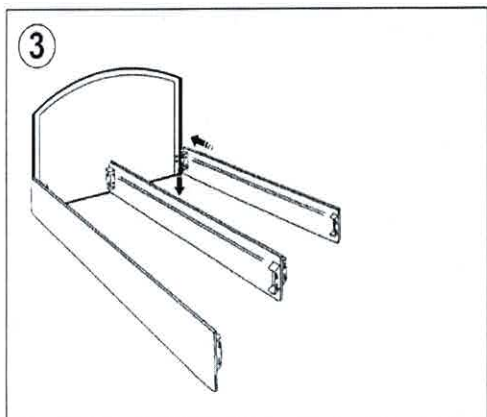

- I** Istruzioni per il montaggio
- F** Instructions de montage
- RU** Инструкция по монтажу
- H** Gennyesedés utasítások

Polsterbett-Gestoffeerde bed-Tapicerowane łóżko-Tapiçate pat-Upholstered bed-Мягкая кровать-yatak kapitone-Letto imbottito-Lit rembourré
 Čalúnéné postele čalounéné postele kárpítozott ágy

Sinus

ab Größe 160cm mit Mittelsteg

Alle Schrauben vormontiert
 Alle schroeven voorgesamonteerd
 Wszystkie śruby zmontowane
 Toate șuruburile pre-asamblate
 Tüm vidalar ön montajlı
 All screws pre-assembled
 Tutte le viti pre-assemblate
 Toutes les vis pré-assemblés
 Все предварительно собранные винты
 minden előszerelt csavar
 všechny Předmontované šrouby
 všetky Predmontované skrutky