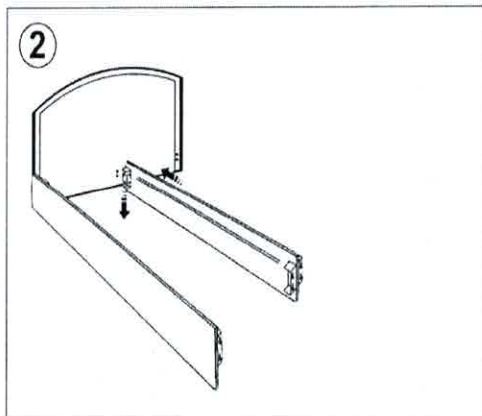

- I** Istruzioni per il montaggio
- F** Instructions de montage
- RU** Инструкция по монтажу
- H** Gennyesedés utasítások

Polsterbett-Gestoffeerde bed-Tapicerowane łóżko-Tapiçate pat-Upholstered bed-Мягкая кровать-yatak kapitone-Letto imbottito-Lit rembourré
 Čalúnéné postele čalounéné postele kárpítozott ágy

Sinus

ab Größe 160cm mit Mittelsteg

Alle Schrauben vormontiert
 Alle schroeven voorgesamonteerd
 Wszystkie śruby zmontowane
 Toate șuruburile pre-asamblate
 Tüm vidalar ön montajlı
 All screws pre-assembled
 Tutte le viti pre-assemblate
 Toutes les vis pré-assemblés
 Все предварительно собранные винты
 minden előszerelt csavar
 všechny Předmontované šrouby
 všetky Predmontované skrutky