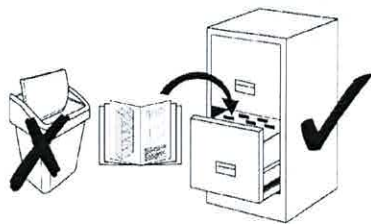

- D** Aufbauanleitung
- NL** Handleiding voor de Montage
- PL** Instrukcja montażu
- SK** Montážny návod

- RO** Instrucțiuni de asamblare
- GB** Assembly Instruction
- TR** Montaj Talimatları
- CZ** Shromážd'ování instrukce

- I** Istruzioni per il montaggio
- F** Instructions de montage
- RU** Инструкция по монтажу
- H** Gennyesedés utasítások

Polsterbett-Gestoffeerde bed-Tapicerowane łóżko-Tapiçate pat-Upholstered bed-Мягкая кровать-yatak kapitone-Letto imbottito-Lit rembourré
 Čalúnéné postele čalounéné postele kárpítozott ágy

Sinus

ab Größe 160cm mit Mittelsteg

Alle Schrauben vormontiert
 Alle schroeven voorgesamonteerd
 Wszystkie śruby zmontowane
 Toate șuruburile pre-asamblate
 Tüm vidalar ön montajlı
 All screws pre-assembled
 Tutte le viti pre-assemblate
 Toutes les vis pré-assemblés
 Все предварительно собранные винты
 minden előszerelt csavar
 všechny Předmontované šrouby
 všetky Predmontované skrutky