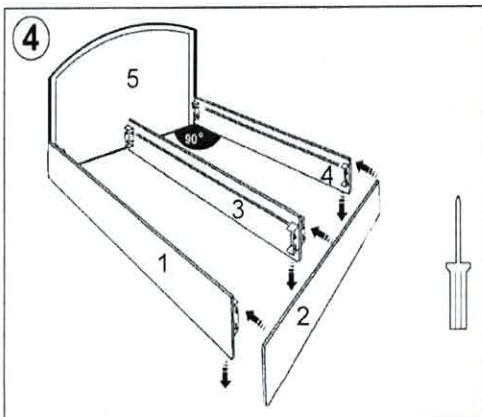

- I** Istruzioni per il montaggio
- F** Instructions de montage
- RU** Инструкция по монтажу
- H** Gennyesedés utasítások

Polsterbett-Gestoffeerde bed-Tapicerowane łóżko-Tapiçate pat-Upholstered bed-Мягкая кровать-yatak kapitone-Letto imbottito-Lit rembourré
 Čalúnéné postele čalounéné postele kárpítozott ágy

Sinus

ab Größe 160cm mit Mittelsteg

Alle Schrauben vormontiert
 Alle schroeven voorgesamonteerd
 Wszystkie śruby zmontowane
 Toate șuruburile pre-asamblate
 Tüm vidalar ön montajlı
 All screws pre-assembled
 Tutte le viti pre-assemblate
 Toutes les vis pré-assemblés
 Все предварительно собранные винты
 minden előszerelt csavar
 všechny Předmontované šrouby
 všetky Predmontované skrutky