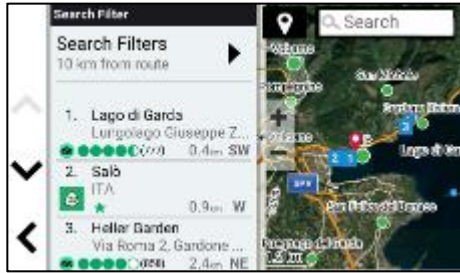

SCREENSHOTS

TRENDY PLACES™