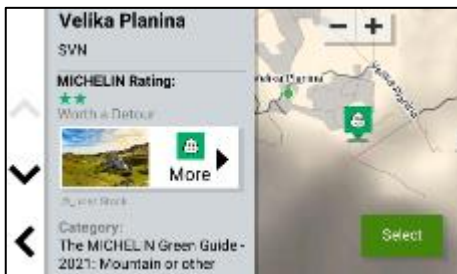

SCREENSHOTS

TRENDY PLACES™

LOCAL SPOTS™

ROADTRIP ROUTES™

MICHELIN® THE GREEN GUIDE

TRIPADVISOR® EMPFEHLUNGEN

CAMPINGPLÄTZE MIT DETAILS

PRODUKTPORTFOLIO